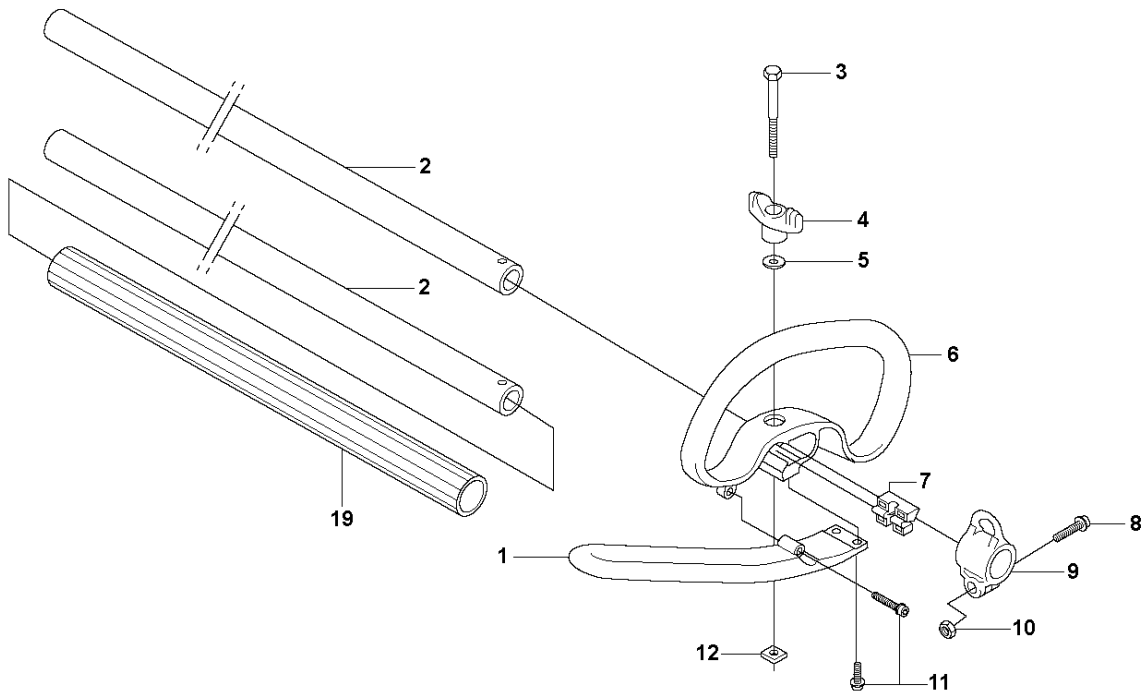

S Duo Balance
HARNESS

HARNES

525 LST, 2013-03

Ref	Part no.	Description	Remark	Qty	Kit
1	537 27 57-01	HARNES		1	
1	537 27 57-03	HARNES	US	1	1
2	503 99 61-01	BAND		3	1
3	503 99 61-03	BAND		1	1
4	537 11 35-01	RETAINER		1	1
5	537 28 84-01	FRONT PIECE		1	1
6	537 28 83-01	FRONT PIECE		1	1
7	537 27 59-01	HIP PAD		1	1
8	502 02 28-01	HOOK		1	1
9	502 02 30-02	LOCK		1	1,8
10	502 02 38-01	SPRING		1	1,8
11	502 02 29-02	HOOK		1	1,8
12	735 31 09-20	E-CLIP		1	1,8
13	537 17 54-01	HIP PAD		3	1

IGNITION SYSTEM & CLUTCH

525 LST, 2013-03

Ref	Part no.	Description	Remark	Qty	Kit
1	576 40 39-01	IGNITION MODULE		1	
2	576 88 27-01	IGNITION CABLE		1	1
3	579 59 07-01	TUBE		1	1
4	576 40 40-01	SPARK PLUG CAP		1	1
5	580 63 48-01	SPRING		1	1
6	584 96 81-01	SPARK PLUG	BPMR-8Y : NGK	1	
7	521 51 58-01	BOLT		2	
8	521 76 97-01	SPACER		2	
9	577 85 17-01	SHORT CIRCUIT CABLE		1	
10	516 12 41-01	RING		1	
11	581 14 20-01	CLUTCH DRUM		1	
12	513 18 96-01	SCREW		2	
13	521 75 82-01	WASHER		2	
14	577 05 28-01	CLUTCH ASSY		1	
15	576 40 07-01	CLUTCH SPRING		1	14
16	504 11 80-01	NUT		1	
17	578 96 78-01	FLYWHEEL		1	
18	505 05 44-01	WASHER		2	

B 524L, 525L, LS, LST, RJX,
SHAFT & HANDLE

14

15

16

SHAFT & HANDLE

525 LST, 2013-03

Ref	Part no.	Description	Remark	Qty	Kit
1	503 99 78-04	HANDLE	RJX, (L, LST, RJD Australia)	1	
2	579 14 90-01	TUBE	L=1483 \varnothing 24mm	1	
3	510 90 61-01	BOLT	L, LS, LST, RJD M6x35	1	
3	725 23 80-51	SCREW EHHM	RJX, LK M6x50	1	
4	503 87 90-01	KNOB	RJX, LK	1	
5	503 23 00-61	WASHER	RJX, LK	1	
6	503 87 19-06	HANDLE	L, LS, LST, RJX	1	
6	503 87 19-08	HANDLE	LK, RJD, (LST Australia)	1	
7	503 94 03-01	DISTANCE.HANDLE		1	
8	525 75 51-01	SCREW ITXSCFM	RJX	1	
9	503 94 10-01	HOOK	RJX	1	
10	731 23 14-01	HEXAGON NUT	RJX	1	
11	574 18 15-01	SCREW IHSCFTO	RJX, (L, LST, RJD Australia)	3	
12	502 19 71-01	SQUARE NUT		1	
13	581 81 51-01	DRIVE SHAFT	L=1515 \varnothing 7mm	1	
14	522 93 02-05	LABEL WARNING		1	
15	503 79 56-01	LABEL		1	
16	537 10 10-01	LABEL	RJX	1	