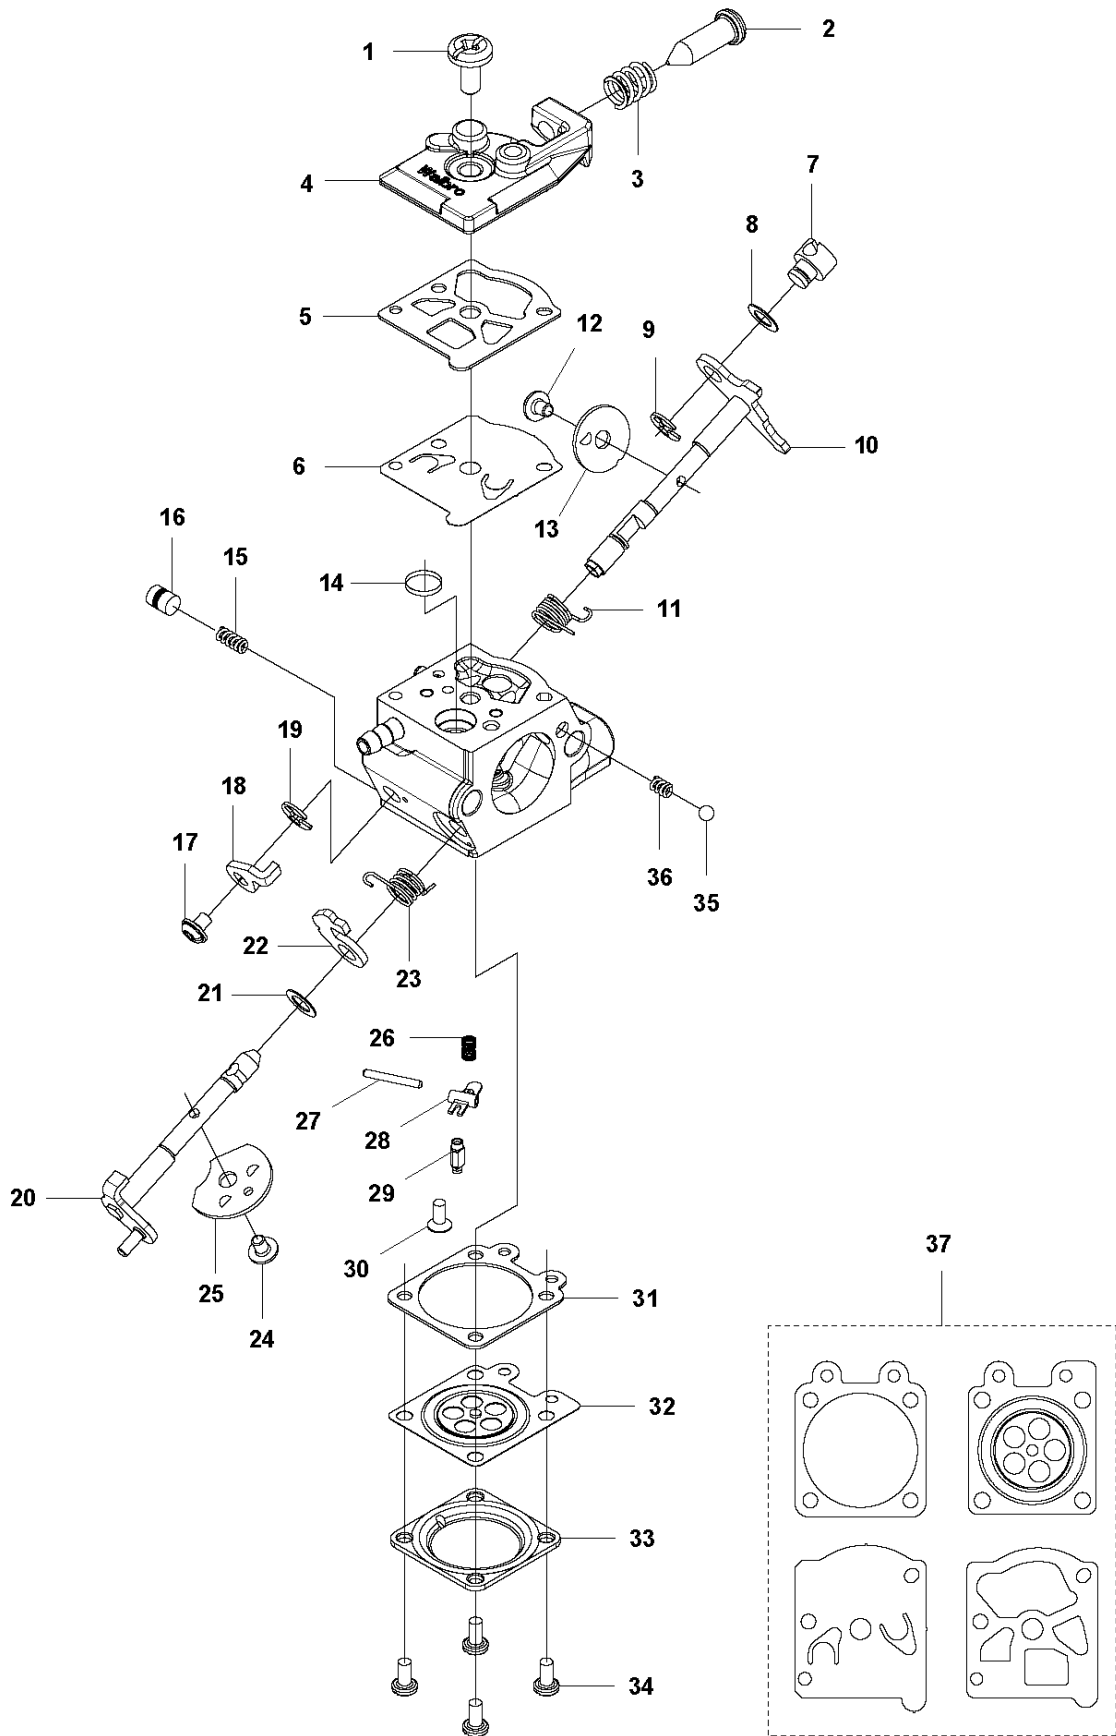

A2 525 LST
BEVEL GEAR

1

BEVEL GEAR

525 LST, 2013-03

Ref	Part no.	Description	Remark	Qty	Kit
1	584 96 46-01	BEVEL GEAR ASSY		1	
2	503 85 63-01	NUT		1	1
3	537 28 56-01	SUPPORT FLANGE		1	1
4	584 44 22-01	DRIVER		1	1
5	577 45 79-01	SEAL		1	1
6	504 12 10-01	SNAP RING		1	1
7	510 56 97-01	BEARING		1	1
8	584 44 20-01	GEAR		1	1
9	516 12 77-01	BALL BEARING		1	1
10	578 39 48-01	BOLT		1	1
11	576 39 90-01	SCREW		1	1
12	521 51 59-01	BOLT		1	1
13	577 94 20-01	BOLT		1	1
14	577 45 77-01	PINION		1	1
15	505 16 92-01	BEARING		1	1
16	505 16 93-01	BEARING		1	1
17	521 82 18-01	RING		1	1
18	505 16 94-01	LOCK RING		1	1
19	503 89 01-01	SUPPORT CUP		1	
20	578 24 75-01	CLAMP		1	
21	523 01 90-01	BOLT		1	20
22	521 51 59-01	BOLT		1	20

Q 524, 525
CARBURETOR

CARBURETOR

525 LST, 2013-03

Ref	Part no.	Description	Remark	Qty	Kit
1	520 97 63-01	SCREW		1	
2	577 81 57-01	SCREW		1	
3	513 59 32-01	SPRING		1	
4	579 19 06-01	COVER		1	
5	520 95 48-01	GASKET		1	
6	502 21 36-01	DIAPHRAGM PUMP		1	
7	513 40 08-01	SWIVEL		1	
8	516 52 42-01	WASHER		1	
9	506 73 86-01	RING		1	
10	579 19 07-01	SHAFT		1	
11	577 81 55-01	SPRING		1	
12	520 75 98-01	SCREW		1	
13	520 97 86-01	VALVE		1	
14	520 95 70-01	SCREEN		1	
15	505 05 79-01	SPRING		1	
16	584 90 12-01	PISTON ASSY		1	
17	520 75 98-01	SCREW		1	
18	579 19 08-01	LEVER		1	
19	505 05 65-01	RING		1	
20	579 19 10-01	SHAFT		1	
21	516 52 42-01	WASHER		1	
22	584 90 13-01	LEVER		1	
23	579 19 11-01	SPRING		1	
24	520 75 98-01	SCREW		1	
25	581 15 49-01	VALVE		1	
26	578 89 54-01	SPRING		1	
27	520 97 74-01	PIN		1	
28	577 80 72-01	LEVER		1	
29	521 08 54-01	VALVE.INLET		1	
30	577 80 71-01	SCREW		1	
31	516 97 21-01	GASKET METERI		1	
32	577 80 70-01	DIAPHRAGM		1	
33	514 18 92-01	COVER		1	
34	520 97 88-01	SCREW ASSY		4	
35	514 24 26-01	BALL		1	
36	514 24 33-01	SPRING.CHOKE		1	
37	580 68 48-01	GASKET KIT	Coomopes by item 5, 6, 31 and 32	1	