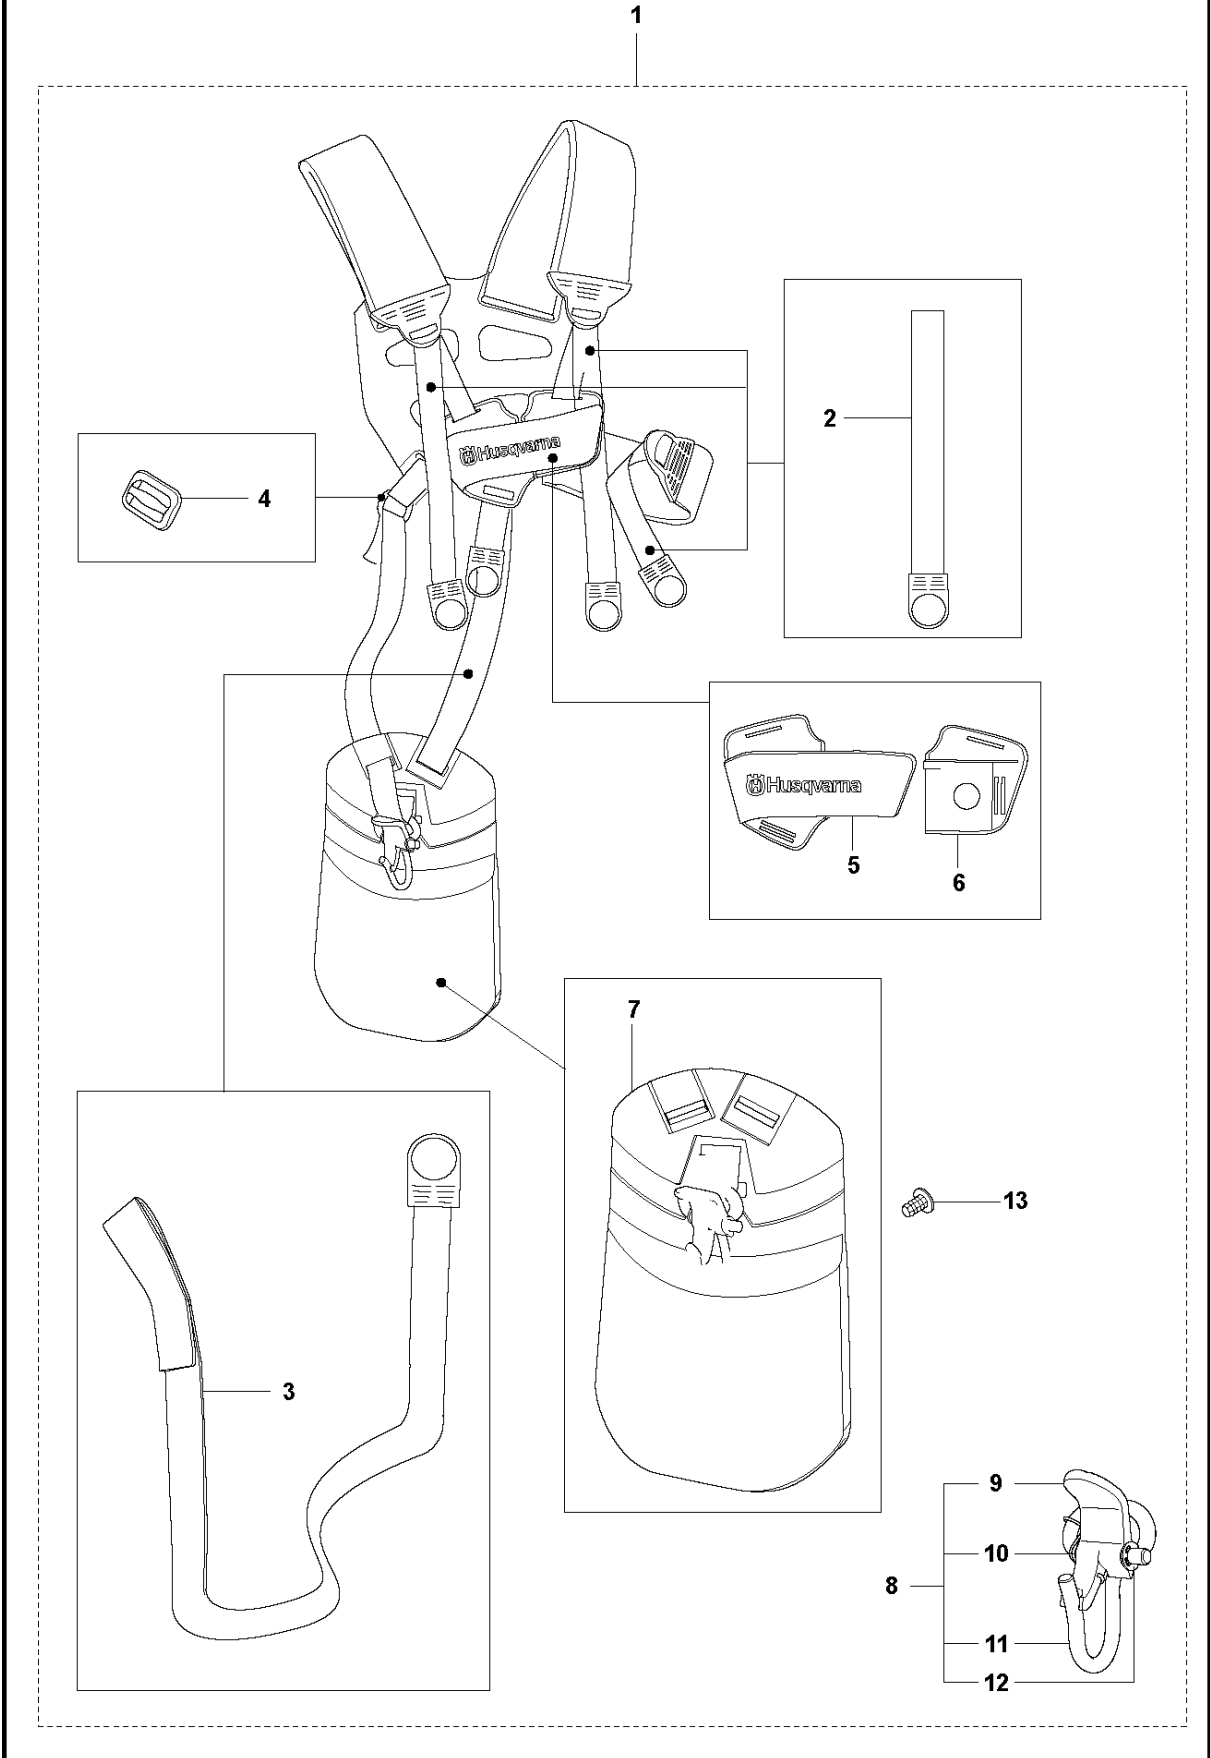

S Duo Balance
HARNESS

HARNES

525 LST, 2013-03

Ref	Part no.	Description	Remark	Qty	Kit
1	537 27 57-01	HARNES		1	
1	537 27 57-03	HARNES	US	1	1
2	503 99 61-01	BAND		3	1
3	503 99 61-03	BAND		1	1
4	537 11 35-01	RETAINER		1	1
5	537 28 84-01	FRONT PIECE		1	1
6	537 28 83-01	FRONT PIECE		1	1
7	537 27 59-01	HIP PAD		1	1
8	502 02 28-01	HOOK		1	1
9	502 02 30-02	LOCK		1	1,8
10	502 02 38-01	SPRING		1	1,8
11	502 02 29-02	HOOK		1	1,8
12	735 31 09-20	E-CLIP		1	1,8
13	537 17 54-01	HIP PAD		3	1