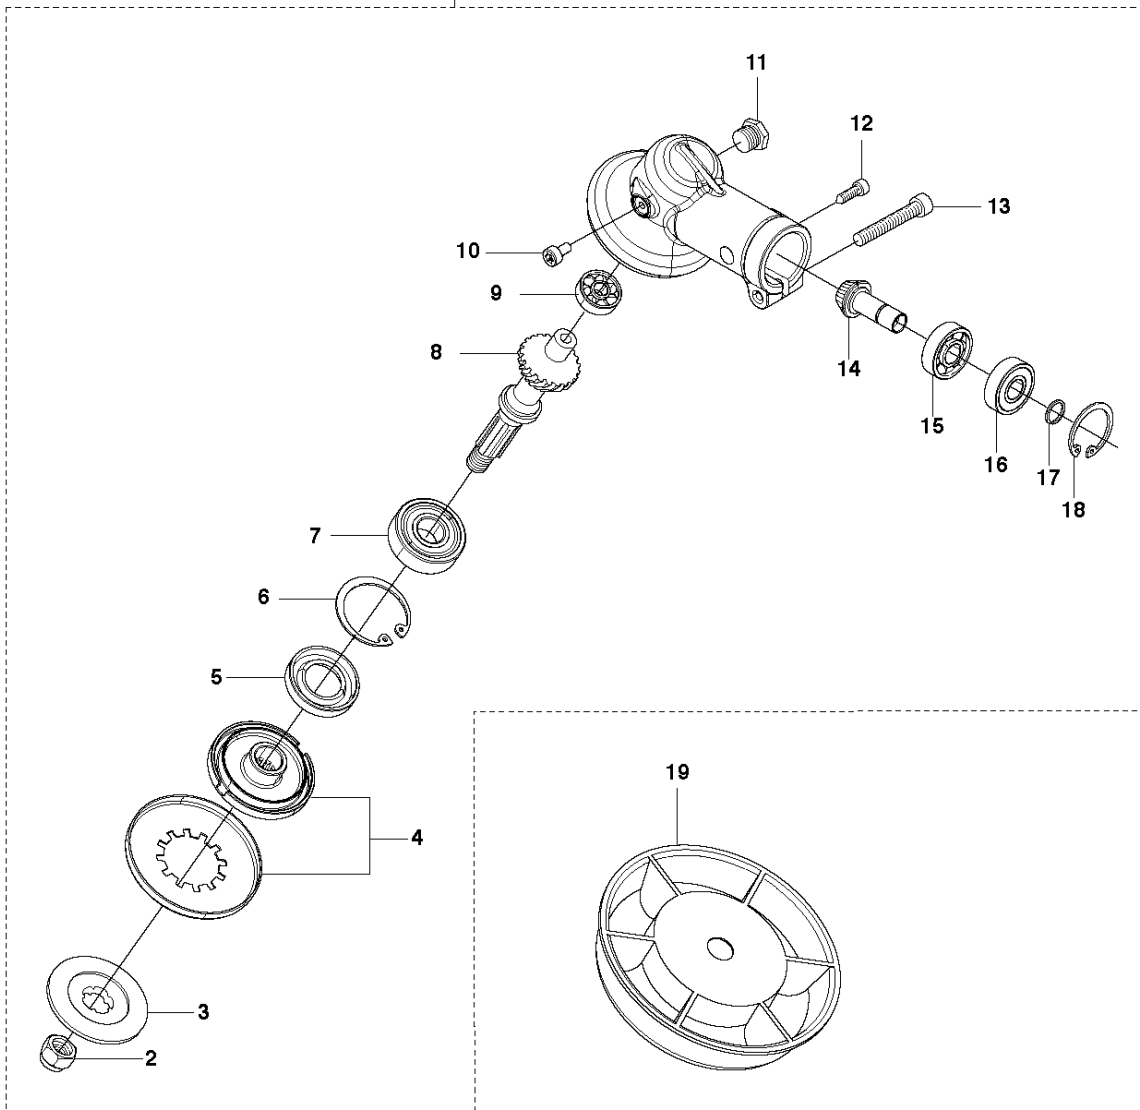

A2 525 LST
BEVEL GEAR

1

BEVEL GEAR

525 LST, 2013-03

Ref	Part no.	Description	Remark	Qty	Kit
1	584 96 46-01	BEVEL GEAR ASSY		1	
2	503 85 63-01	NUT		1	1
3	537 28 56-01	SUPPORT FLANGE		1	1
4	584 44 22-01	DRIVER		1	1
5	577 45 79-01	SEAL		1	1
6	504 12 10-01	SNAP RING		1	1
7	510 56 97-01	BEARING		1	1
8	584 44 20-01	GEAR		1	1
9	516 12 77-01	BALL BEARING		1	1
10	578 39 48-01	BOLT		1	1
11	576 39 90-01	SCREW		1	1
12	521 51 59-01	BOLT		1	1
13	577 94 20-01	BOLT		1	1
14	577 45 77-01	PINION		1	1
15	505 16 92-01	BEARING		1	1
16	505 16 93-01	BEARING		1	1
17	521 82 18-01	RING		1	1
18	505 16 94-01	LOCK RING		1	1
19	503 89 01-01	SUPPORT CUP		1	
20	578 24 75-01	CLAMP		1	
21	523 01 90-01	BOLT		1	20
22	521 51 59-01	BOLT		1	20

Q 524, 525
CARBURETOR

CARBURETOR

525 LST, 2013-03

Ref	Part no.	Description	Remark	Qty	Kit
1	520 97 63-01	SCREW		1	
2	577 81 57-01	SCREW		1	
3	513 59 32-01	SPRING		1	
4	579 19 06-01	COVER		1	
5	520 95 48-01	GASKET		1	
6	502 21 36-01	DIAPHRAGM PUMP		1	
7	513 40 08-01	SWIVEL		1	
8	516 52 42-01	WASHER		1	
9	506 73 86-01	RING		1	
10	579 19 07-01	SHAFT		1	
11	577 81 55-01	SPRING		1	
12	520 75 98-01	SCREW		1	
13	520 97 86-01	VALVE		1	
14	520 95 70-01	SCREEN		1	
15	505 05 79-01	SPRING		1	
16	584 90 12-01	PISTON ASSY		1	
17	520 75 98-01	SCREW		1	
18	579 19 08-01	LEVER		1	
19	505 05 65-01	RING		1	
20	579 19 10-01	SHAFT		1	
21	516 52 42-01	WASHER		1	
22	584 90 13-01	LEVER		1	
23	579 19 11-01	SPRING		1	
24	520 75 98-01	SCREW		1	
25	581 15 49-01	VALVE		1	
26	578 89 54-01	SPRING		1	
27	520 97 74-01	PIN		1	
28	577 80 72-01	LEVER		1	
29	521 08 54-01	VALVE.INLET		1	
30	577 80 71-01	SCREW		1	
31	516 97 21-01	GASKET METERI		1	
32	577 80 70-01	DIAPHRAGM		1	
33	514 18 92-01	COVER		1	
34	520 97 88-01	SCREW ASSY		4	
35	514 24 26-01	BALL		1	
36	514 24 33-01	SPRING.CHOKE		1	
37	580 68 48-01	GASKET KIT	Coomopes by item 5, 6, 31 and 32	1	