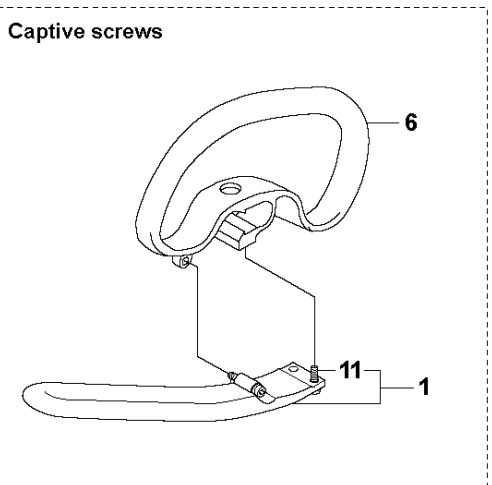

S Duo Balance
HARNESS

HARNES

525 LST, 2013-03

Ref	Part no.	Description	Remark	Qty	Kit
1	537 27 57-01	HARNES		1	
1	537 27 57-03	HARNES	US	1	1
2	503 99 61-01	BAND		3	1
3	503 99 61-03	BAND		1	1
4	537 11 35-01	RETAINER		1	1
5	537 28 84-01	FRONT PIECE		1	1
6	537 28 83-01	FRONT PIECE		1	1
7	537 27 59-01	HIP PAD		1	1
8	502 02 28-01	HOOK		1	1
9	502 02 30-02	LOCK		1	1,8
10	502 02 38-01	SPRING		1	1,8
11	502 02 29-02	HOOK		1	1,8
12	735 31 09-20	E-CLIP		1	1,8
13	537 17 54-01	HIP PAD		3	1

B 524L, 525L, LS, LST, RJX,
SHAFT & HANDLE

14

15

16

SHAFT & HANDLE

525 LST, 2013-03

Ref	Part no.	Description	Remark	Qty	Kit
1	503 99 78-04	HANDLE	RJX, (L, LST, RJD Australia)	1	
2	579 14 90-01	TUBE	L=1483 \varnothing 24mm	1	
3	510 90 61-01	BOLT	L, LS, LST, RJD M6x35	1	
3	725 23 80-51	SCREW EHHM	RJX, LK M6x50	1	
4	503 87 90-01	KNOB	RJX, LK	1	
5	503 23 00-61	WASHER	RJX, LK	1	
6	503 87 19-06	HANDLE	L, LS, LST, RJX	1	
6	503 87 19-08	HANDLE	LK, RJD, (LST Australia)	1	
7	503 94 03-01	DISTANCE.HANDLE		1	
8	525 75 51-01	SCREW ITXSCFM	RJX	1	
9	503 94 10-01	HOOK	RJX	1	
10	731 23 14-01	HEXAGON NUT	RJX	1	
11	574 18 15-01	SCREW IHSCFTO	RJX, (L, LST, RJD Australia)	3	
12	502 19 71-01	SQUARE NUT		1	
13	581 81 51-01	DRIVE SHAFT	L=1515 \varnothing 7mm	1	
14	522 93 02-05	LABEL WARNING		1	
15	503 79 56-01	LABEL		1	
16	537 10 10-01	LABEL	RJX	1	