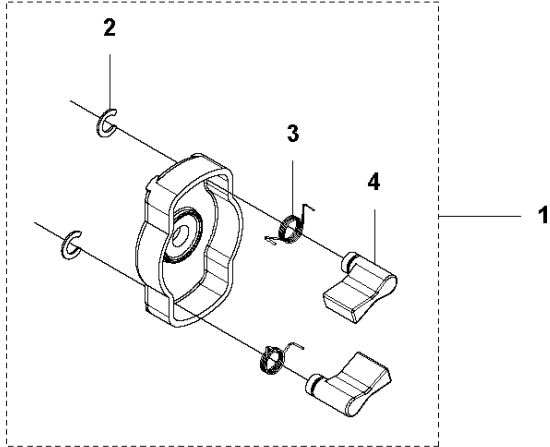

J1 524L, 525L, 525LS, LST, RJD, RS
STARTER

STARTER

525 LST, 2013-03

Ref	Part no.	Description	Remark	Qty	Kit
1	581 14 65-01	STARTER PULLEY		1	
2	521 60 04-01	E-RING		2	1
3	521 60 03-01	SPRING		2	1
4	521 60 02-01	RATCHET		2	1
5	578 99 25-01	STARTER		1	
6	506 61 30-01	SCREW		1	5
7	579 06 46-01	ROPE		1	5
8	579 06 48-01	STARTER PULLEY		1	5
9	504 11 50-01	SPRING.SPIRAL		1	5
10	575 48 95-01	STARTER HANDLE		1	5
11	577 81 54-01	BOLT		3	
12	579 36 96-01	DECAL		1