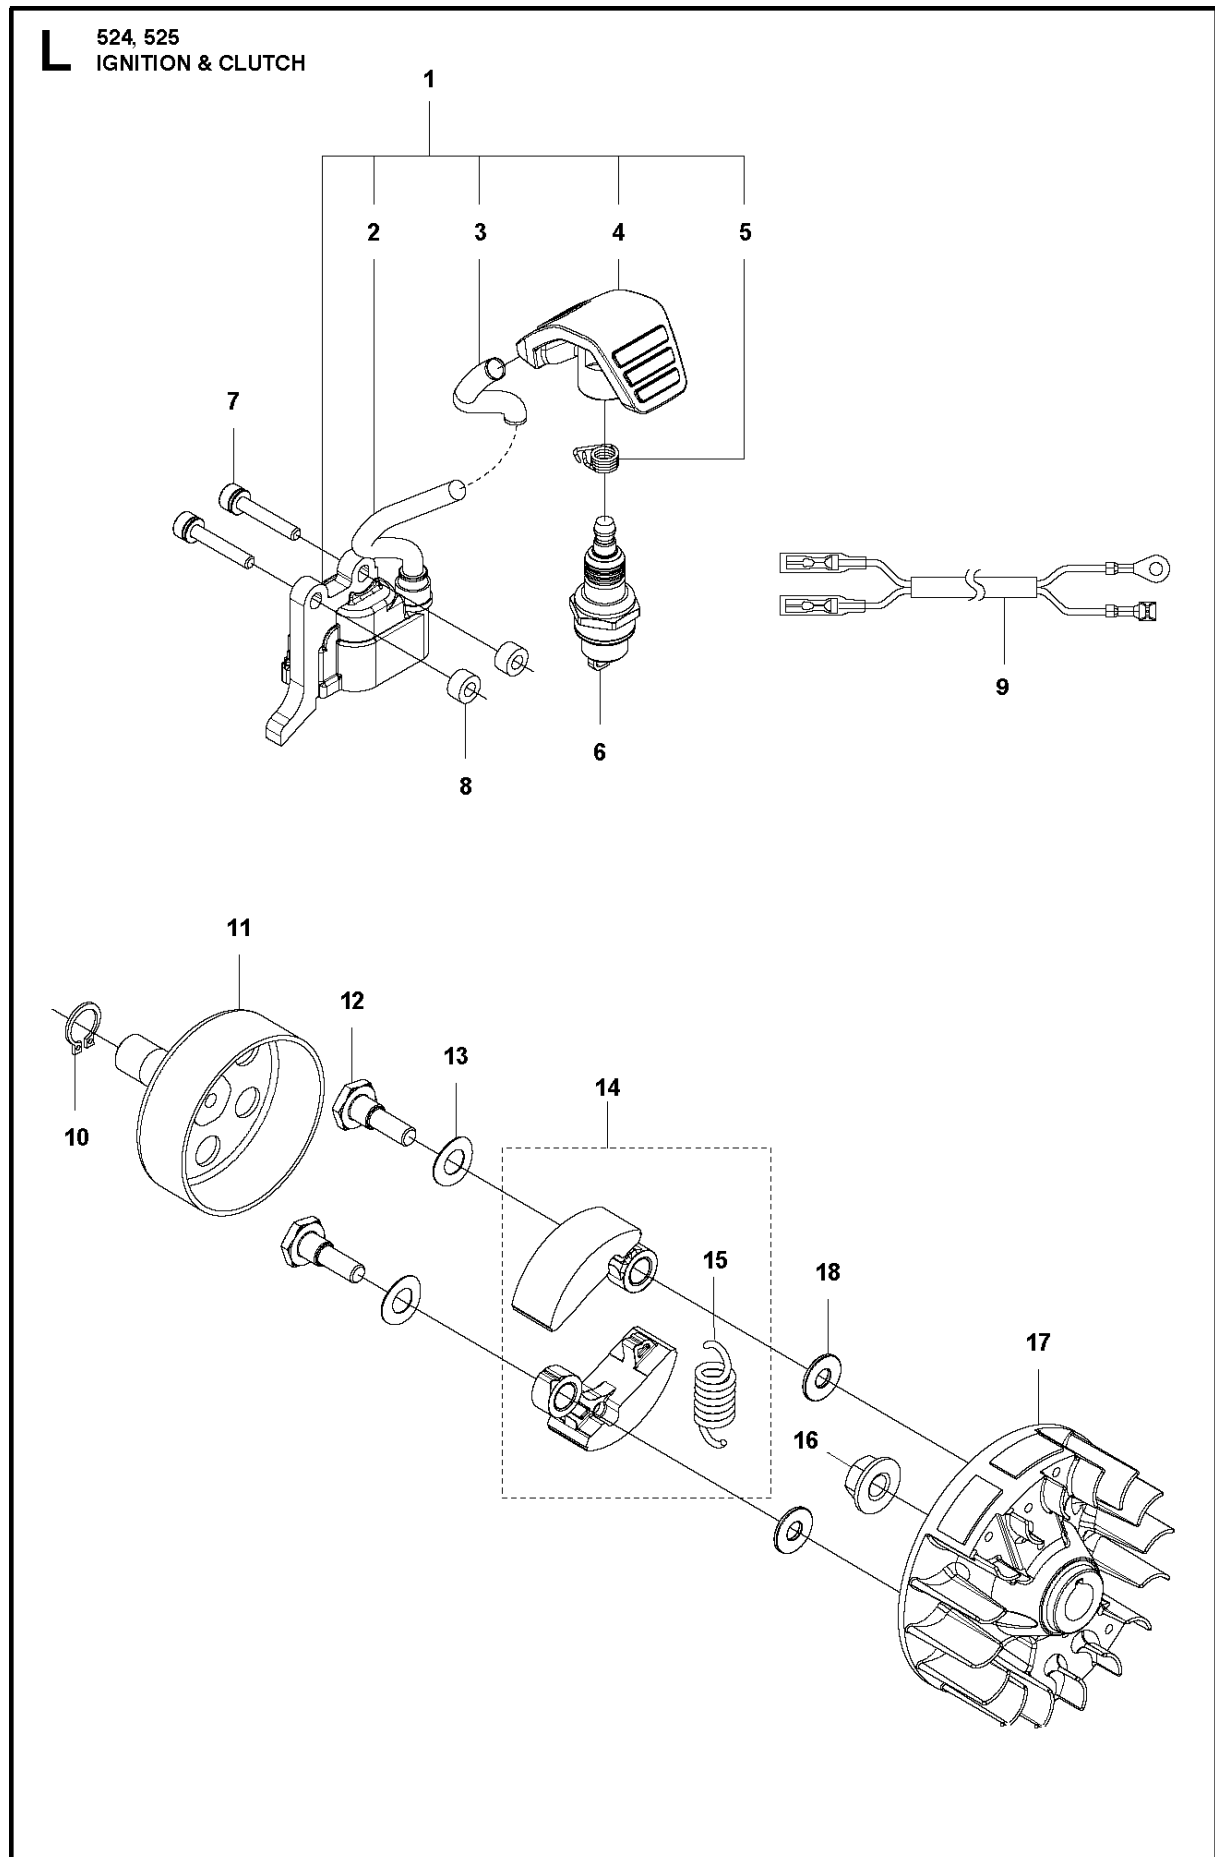

S Duo Balance
HARNESS

HARNES

525 LST, 2013-03

Ref	Part no.	Description	Remark	Qty	Kit
1	537 27 57-01	HARNES		1	
1	537 27 57-03	HARNES	US	1	1
2	503 99 61-01	BAND		3	1
3	503 99 61-03	BAND		1	1
4	537 11 35-01	RETAINER		1	1
5	537 28 84-01	FRONT PIECE		1	1
6	537 28 83-01	FRONT PIECE		1	1
7	537 27 59-01	HIP PAD		1	1
8	502 02 28-01	HOOK		1	1
9	502 02 30-02	LOCK		1	1,8
10	502 02 38-01	SPRING		1	1,8
11	502 02 29-02	HOOK		1	1,8
12	735 31 09-20	E-CLIP		1	1,8
13	537 17 54-01	HIP PAD		3	1