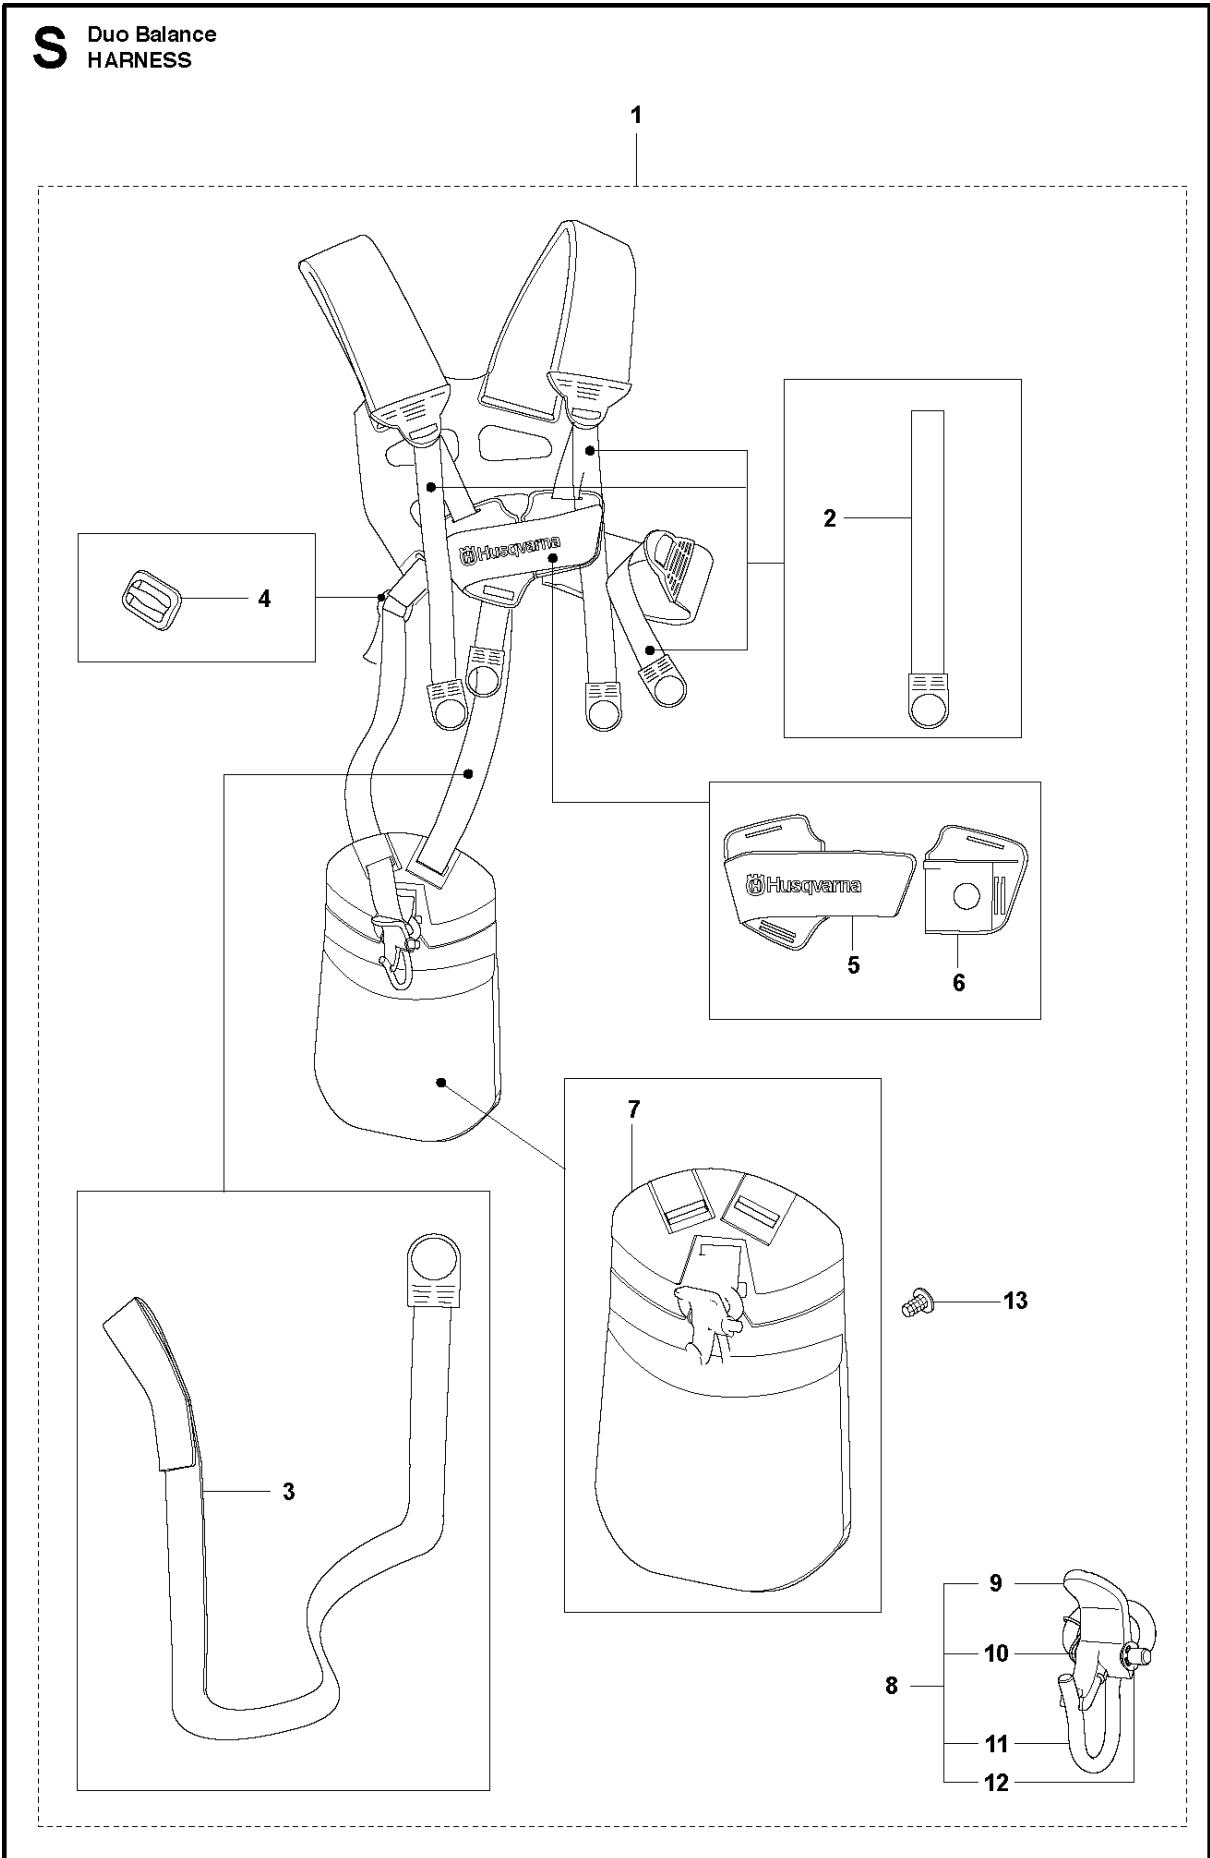

S Duo Balance
HARNESS

HARNES

525 LK, 2013-03

Ref	Part no.	Description	Remark	Qty	Kit
1	537 27 57-01	HARNES		1	
1	537 27 57-03	HARNES	US	1	1
2	503 99 61-01	BAND		3	1
3	503 99 61-03	BAND		1	1
4	537 11 35-01	RETAINER		1	1
5	537 28 84-01	FRONT PIECE		1	1
6	537 28 83-01	FRONT PIECE		1	1
7	537 27 59-01	HIP PAD		1	1
8	502 02 28-01	HOOK		1	1
9	502 02 30-02	LOCK		1	1,8
10	502 02 38-01	SPRING		1	1,8
11	502 02 29-02	HOOK		1	1,8
12	735 31 09-20	E-CLIP		1	1,8
13	537 17 54-01	HIP PAD		3	1