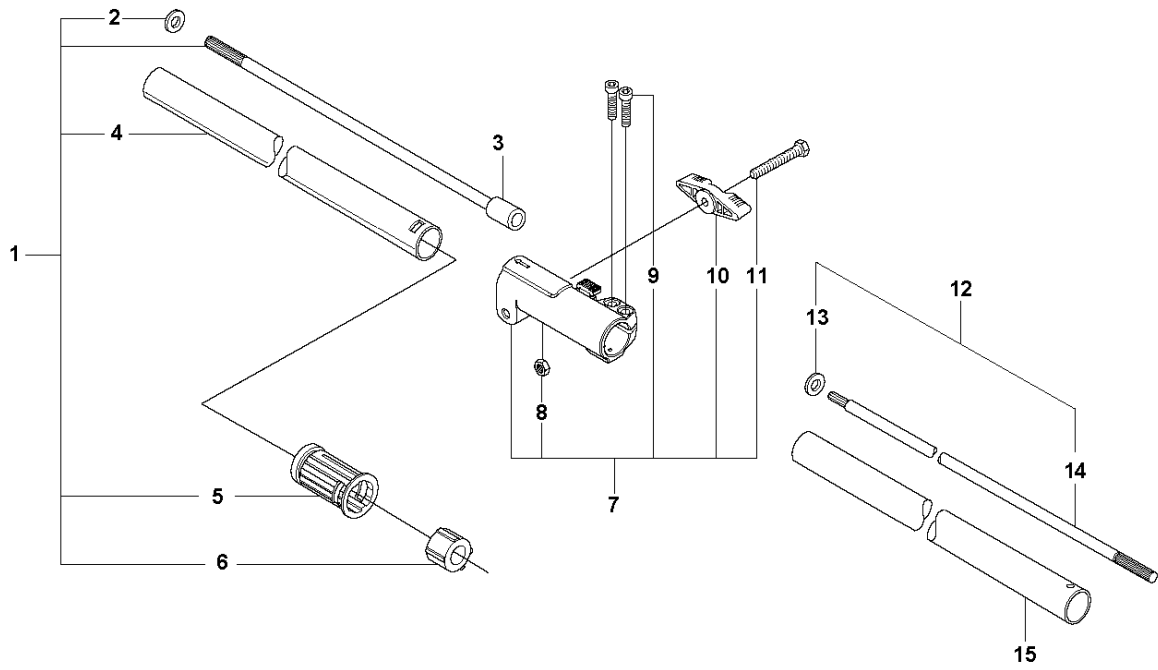

S Duo Balance
HARNESS

HARNES

525 LK, 2013-03

Ref	Part no.	Description	Remark	Qty	Kit
1	537 27 57-01	HARNES		1	
1	537 27 57-03	HARNES	US	1	1
2	503 99 61-01	BAND		3	1
3	503 99 61-03	BAND		1	1
4	537 11 35-01	RETAINER		1	1
5	537 28 84-01	FRONT PIECE		1	1
6	537 28 83-01	FRONT PIECE		1	1
7	537 27 59-01	HIP PAD		1	1
8	502 02 28-01	HOOK		1	1
9	502 02 30-02	LOCK		1	1,8
10	502 02 38-01	SPRING		1	1,8
11	502 02 29-02	HOOK		1	1,8
12	735 31 09-20	E-CLIP		1	1,8
13	537 17 54-01	HIP PAD		3	1

L 524, 525
IGNITION & CLUTCH

IGNITION SYSTEM & CLUTCH

525 LK, 2013-03

Ref	Part no.	Description	Remark	Qty	Kit
1	576 40 39-01	IGNITION MODULE		1	
2	576 88 27-01	IGNITION CABLE		1	1
3	579 59 07-01	TUBE		1	1
4	576 40 40-01	SPARK PLUG CAP		1	1
5	580 63 48-01	SPRING		1	1
6	584 96 81-01	SPARK PLUG	BPMR-8Y : NGK	1	
7	521 51 58-01	BOLT		2	
8	521 76 97-01	SPACER		2	
9	577 85 17-01	SHORT CIRCUIT CABLE		1	
10	516 12 41-01	RING		1	
11	581 14 20-01	CLUTCH DRUM		1	
12	513 18 96-01	SCREW		2	
13	521 75 82-01	WASHER		2	
14	577 05 28-01	CLUTCH ASSY		1	
15	576 40 07-01	CLUTCH SPRING		1	14
16	504 11 80-01	NUT		1	
17	578 96 78-01	FLYWHEEL		1	
18	505 05 44-01	WASHER		2	

C1 525LK, RK, RJD
SHAFT

16

17

SHAFT

525 LK, 2013-03

Ref	Part no.	Description	Remark	Qty	Kit
1	579 19 95-01	TUBE		1	
2	735 58 08-10	LOCK WASHER		1	1
3	537 01 19-01	DRIVE SHAFT	L=843 Ø7mm	1	1
4	579 19 96-01	TUBE	L=829 Ø24mm	1	1
5	544 37 87-01	PLUG		1	1
6	503 78 52-02	SUPPORTING BEARING		1	1
7	576 28 26-01	CLAMPING SLEEVE ASSY		1	
8	731 23 16-01	HEXAGON NUT		1	7
9	525 75 51-04	SCREW ITXSCFM		2	7
10	576 28 24-01	KNOB		1	7
11	725 23 76-01	SCREW		1	7
12	581 50 04-01	DRIVE SHAFT		1	
13	735 58 08-10	LOCK WASHER		1	12
14	581 81 51-02	DRIVE SHAFT	L=696 Ø7mm	1	12
15	579 19 94-01	TUBE	L=650 Ø24mm	1	
16	522 93 02-05	LABEL WARNING		1	
17	503 79 56-01	LABEL		1	