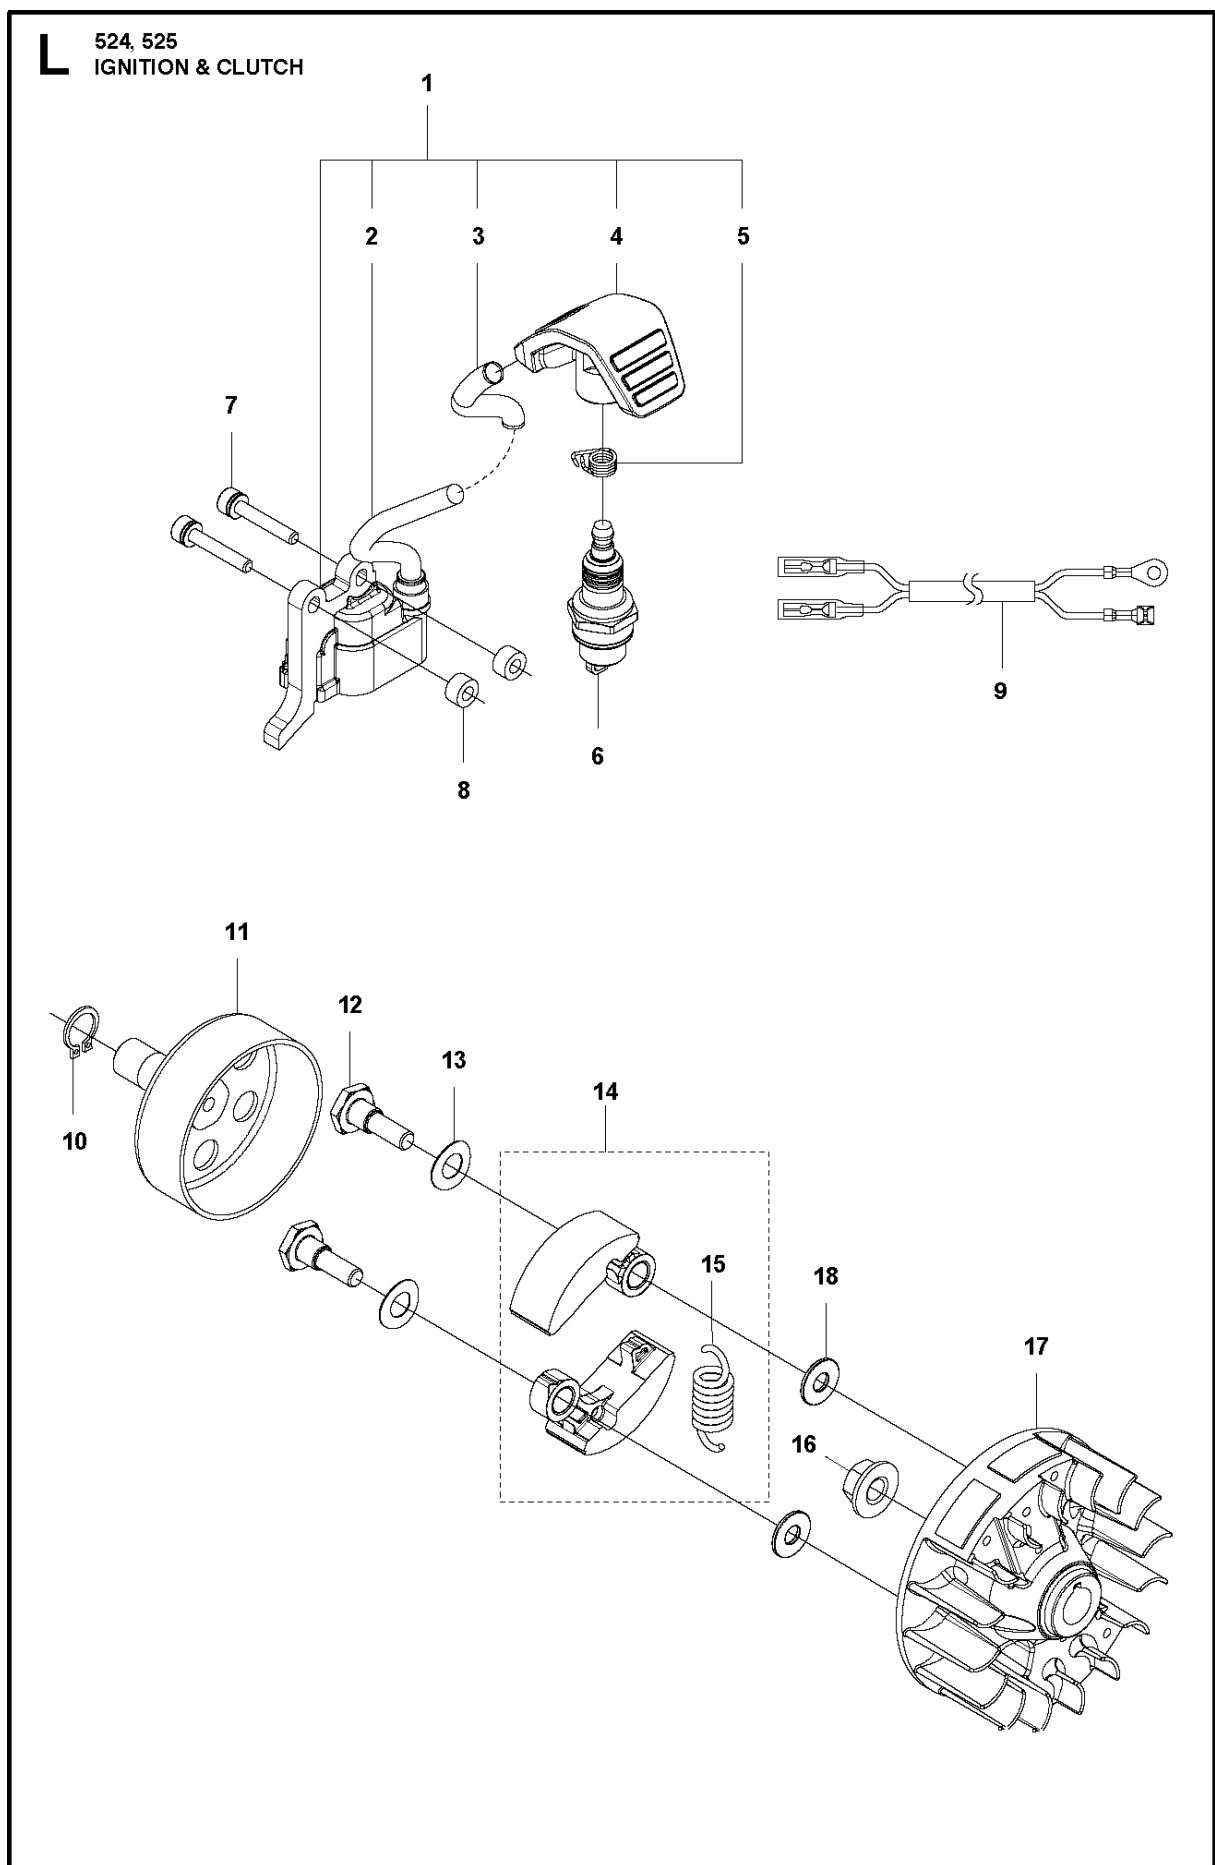

S Duo Balance
HARNESS

HARNES

525 LK, 2013-03

Ref	Part no.	Description	Remark	Qty	Kit
1	537 27 57-01	HARNES		1	
1	537 27 57-03	HARNES	US	1	1
2	503 99 61-01	BAND		3	1
3	503 99 61-03	BAND		1	1
4	537 11 35-01	RETAINER		1	1
5	537 28 84-01	FRONT PIECE		1	1
6	537 28 83-01	FRONT PIECE		1	1
7	537 27 59-01	HIP PAD		1	1
8	502 02 28-01	HOOK		1	1
9	502 02 30-02	LOCK		1	1,8
10	502 02 38-01	SPRING		1	1,8
11	502 02 29-02	HOOK		1	1,8
12	735 31 09-20	E-CLIP		1	1,8
13	537 17 54-01	HIP PAD		3	1

L 524, 525
IGNITION & CLUTCH

IGNITION SYSTEM & CLUTCH

525 LK, 2013-03

Ref	Part no.	Description	Remark	Qty	Kit
1	576 40 39-01	IGNITION MODULE		1	
2	576 88 27-01	IGNITION CABLE		1	1
3	579 59 07-01	TUBE		1	1
4	576 40 40-01	SPARK PLUG CAP		1	1
5	580 63 48-01	SPRING		1	1
6	584 96 81-01	SPARK PLUG	BPMR-8Y : NGK	1	
7	521 51 58-01	BOLT		2	
8	521 76 97-01	SPACER		2	
9	577 85 17-01	SHORT CIRCUIT CABLE		1	
10	516 12 41-01	RING		1	
11	581 14 20-01	CLUTCH DRUM		1	
12	513 18 96-01	SCREW		2	
13	521 75 82-01	WASHER		2	
14	577 05 28-01	CLUTCH ASSY		1	
15	576 40 07-01	CLUTCH SPRING		1	14
16	504 11 80-01	NUT		1	
17	578 96 78-01	FLYWHEEL		1	
18	505 05 44-01	WASHER		2	