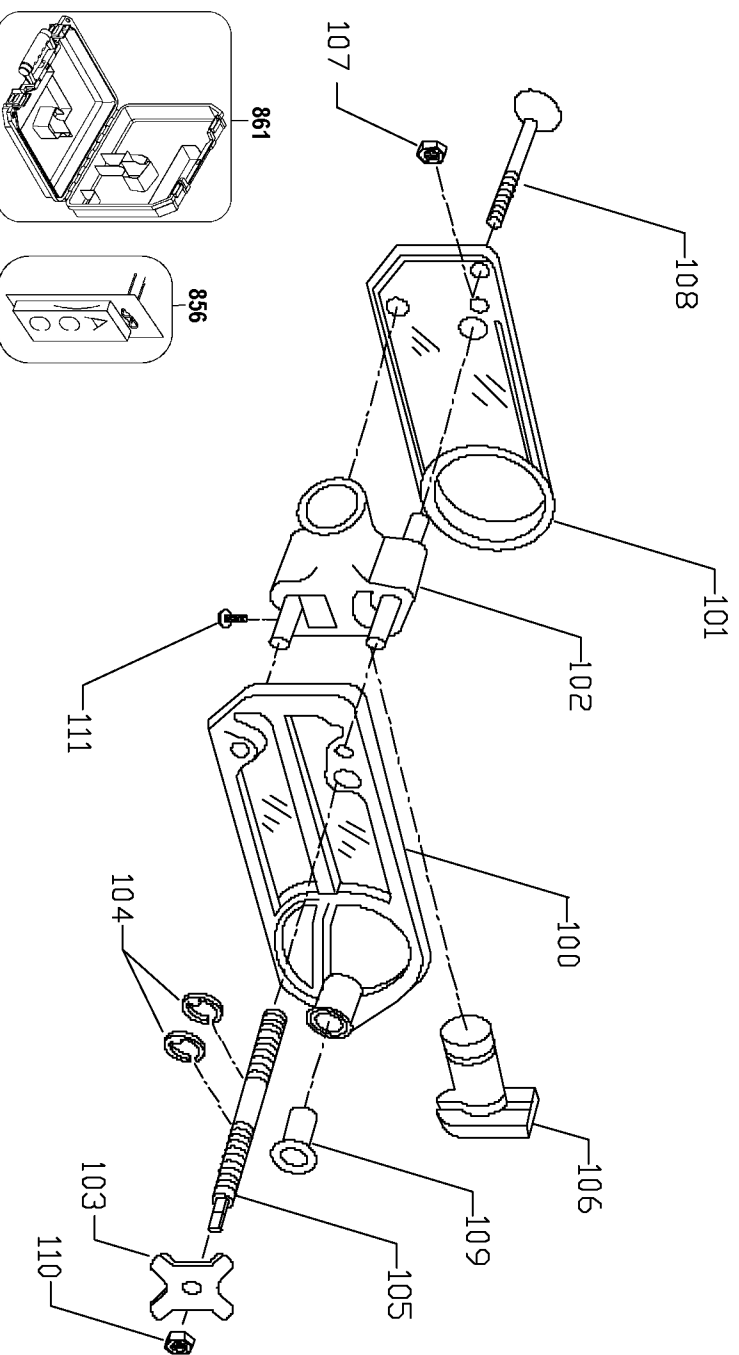

PORTER-CABLE LOCK-BORING JIG

511

Parts List for 511 Type 1

Item Number	Part Number	Description	Qty Required
100	1259000	RIGHT FRAME	1
101	1259001	LEFT FRAME	1
102	1259002	CENTER SECTION	1
103	1259003	HANDLE	1
104	1259005	E RING	1
105	1259006	SPREADER STUD	1
106	1259004	1 IN BUSHING & SPACR	1
107	800190	NUT	1
108	1259007	THUMB SCREW	1
109	1259008	1/2 IN BUSHING	1
110	803149	HEX NUT	1
111	802422	SCREW	1
856	880769	STRIKE LOCATOR	1
856	880768	MORTISER	1
856	880770	QUICK CHG DRILL ADPT	1
856	000000-00	No Longer Available	1
856	000000-00	No Longer Available	1
856	880766	MORTISER	1
856	51104	1 1/2 ID BUSHING	1
856	881321	CLAMP PAD	1
856	880767	MORTISER	1
856	880764	BIT	1
856	880765	BIT	1
861	880763	CARRYING CASE	1