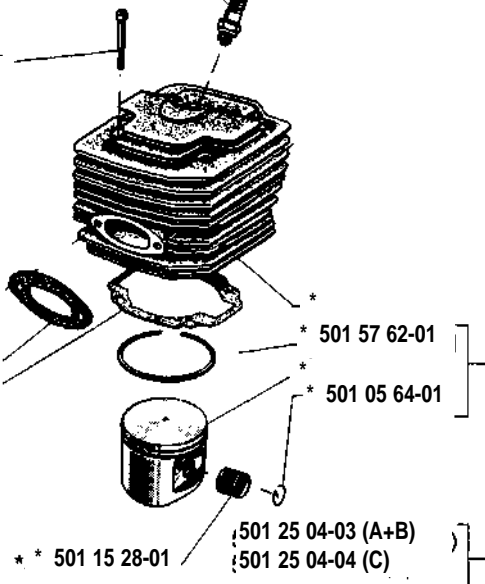

480

1. 1985

Reservdelar

Spare parts

Ersatzteile

Pièces de rechange

F * compl 501 27 48-01

L

B

503 20 32-01
 501 61 40-01
 501 61 52-01

**G**

* compl 501 60 22-02
 501 56 81-01 *
 501 69 25-01 *
 501 60 25-01 *

725 23 82-55
 501 61 62-01
 503 23 01-02
 725 53 29-55
 * 501 40 88-01

C

* compl 501 25 02-61

503 23 50-11 (CJ7Y)

725 53 35-55

⓪ 501 25 21-01
 ⓪ 501 28 93-01

* 501 57 62-01

* 501 05 64-01

* * 501 15 28-01
 501 25 04-03 (A+B)
 501 25 04-04 (C)

H

* compl 501 60 74-01

501 27 92-01

501 40 88-01 *

D

501 28 56-01

503 20 80-06

501 28 54-01

501 67 65-01

⓪ 501 25 09-01