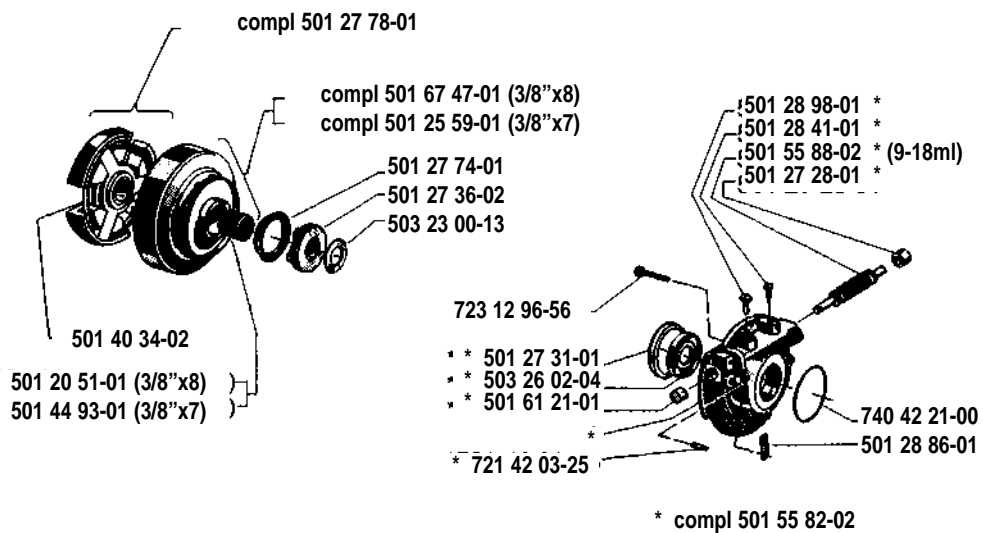

480

1. 1985

Reservdelar

Spare parts

Ersatzteile

Pièces de rechange

F * compl 501 27 48-01

L

B

503 20 32-01
 501 61 40-01
 501 61 52-01

**G**

* compl 501 60 22-02
 501 56 81-01 *
 501 69 25-01 *
 501 60 25-01 *

725 23 82-55
 501 61 62-01
 503 23 01-02
 725 53 29-55
 * 501 40 88-01

C

* compl 501 25 02-61

503 23 50-11 (CJ7Y)

725 53 35-55

⓪ 501 25 21-01
 ⓪ 501 28 93-01

* 501 57 62-01

* 501 05 64-01

* * 501 15 28-01
 501 25 04-03 (A+B)
 501 25 04-04 (C)

H

* compl 501 60 74-01