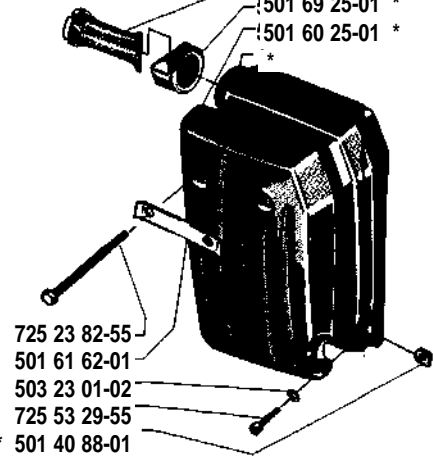

480

1. 1985

Reservdelar

Spare parts

Ersatzteile

Pièces de rechange

F * compl 501 27 48-01

L

B

503 20 32-01
 501 61 40-01
 501 61 52-01

**G**

* compl 501 60 22-02
 501 56 81-01 *
 501 69 25-01 *
 501 60 25-01 *

725 23 82-55
 501 61 62-01
 503 23 01-02
 725 53 29-55
 * 501 40 88-01

C

* compl 501 25 02-61

503 23 50-11 (CJ7Y)

725 53 35-55

⓪ 501 25 21-01
 ⓪ 501 28 93-01

* 501 57 62-01

* 501 05 64-01

* * 501 15 28-01
 501 25 04-03 (A+B)
 501 25 04-04 (C)

H

* compl 501 60 74-01

501 27 92-01

501 40 88-01 *

D

501 28 56-01

503 20 80-06

501 28 54-01

501 67 65-01

⓪ 501 25 09-01