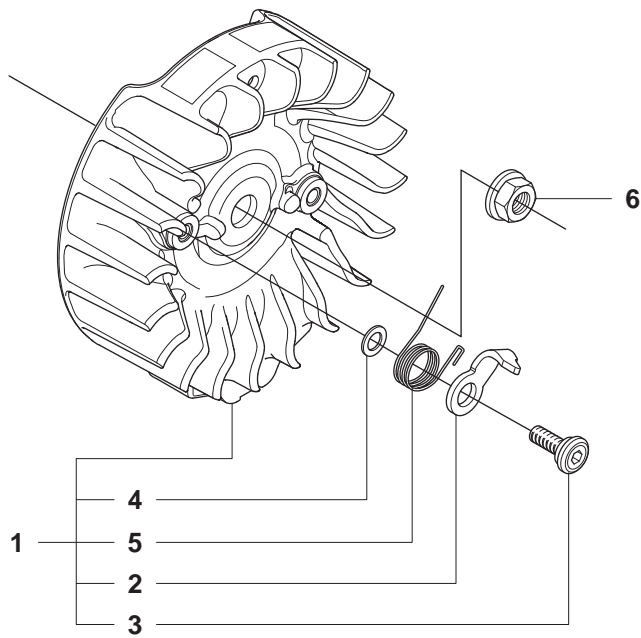

E 445, 450, 445e, 450e
ELECTRICAL

Position	Article	Quantity	Notes	Kit
1	544 11 18-01	1		
2	537 24 56-01	2		1
3	501 81 99-03	2		1
4	503 23 00-42	2		1
5	503 78 32-01	2		1
6	503 22 04-01	1		
7	504 57 14-01	1		
8	544 08 28-01	1		
9	503 20 02-20	2