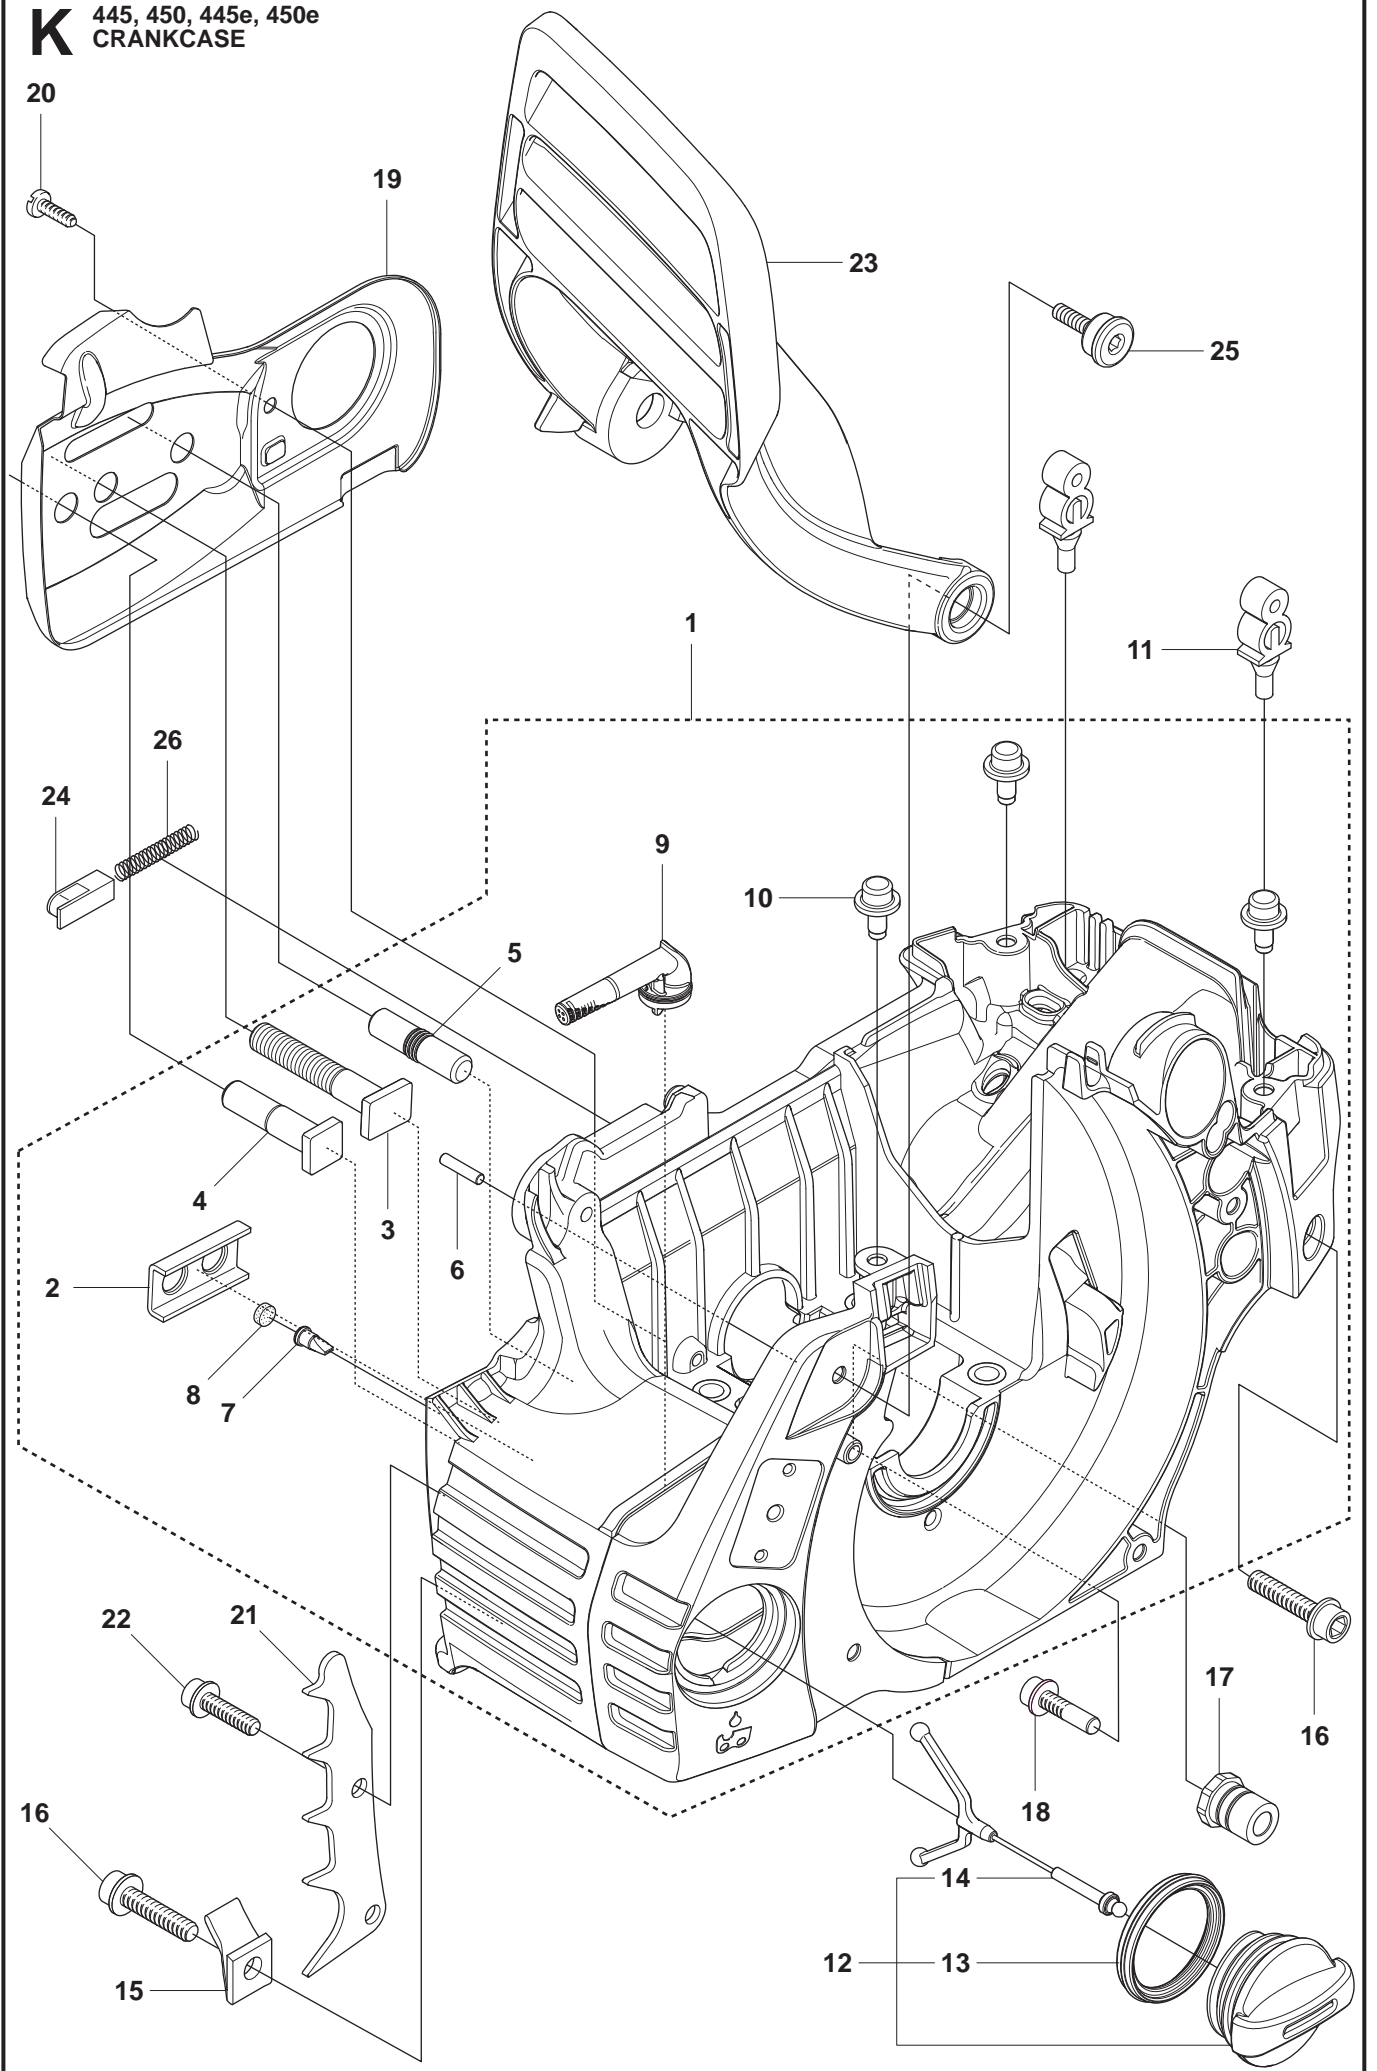

K 445, 450, 445e, 450e
CRANKCASE

Position	Article	Quantity	Notes	Kit
1	537 43 82-01	1		
2	503 87 58-02	1		1
3	503 87 54-02	1		1
4	537 33 46-01	1		1
5	544 03 64-01	1		1
6	503 24 09-05	1		1
7	530 02 61-19	1		1
8	537 40 35-01	1		1
9	544 08 33-01	1		1
10	544 33 16-01	3		1
11	503 86 93-01	2		
12	544 11 12-01	1		
13	537 21 50-01	1		12
14	503 57 89-01	1		12
15	503 88 63-01	1		
16	544 31 62-01	2		
17	501 00 76-01	2		
18	503 21 51-03	1		
19	544 09 40-01	1		
20	503 21 70-10	1		
21	503 90 59-01	1		
22	503 21 75-20	2		
23	544 08 26-01	1		
24	503 89 24-01	1		
25	503 89 30-02	2		
26	503 43 65-01	1