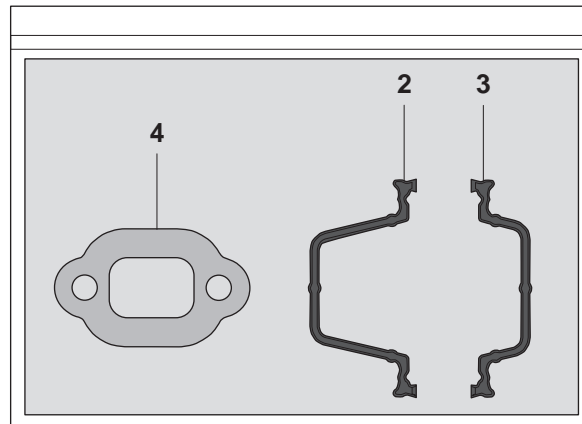

P Levereras endast som reservdel
Delivery as spare part only
Nur als Ersatzteil lieferbar
Livrabable seulement comme pièce de rechange
Solo como repuesto
Zasilà se jenom jako náhradni díl

1 (A)
Packningssats
Set of gaskets
Dichtungssatz
Jeu de joints
Juego de juntas

Position	Article	Quantity	Notes	Kit
1	544 97 20-01	1		
2	544 10 87-01	1		1
3	544 10 92-01	1		1
4	544 08 44-01	1		1