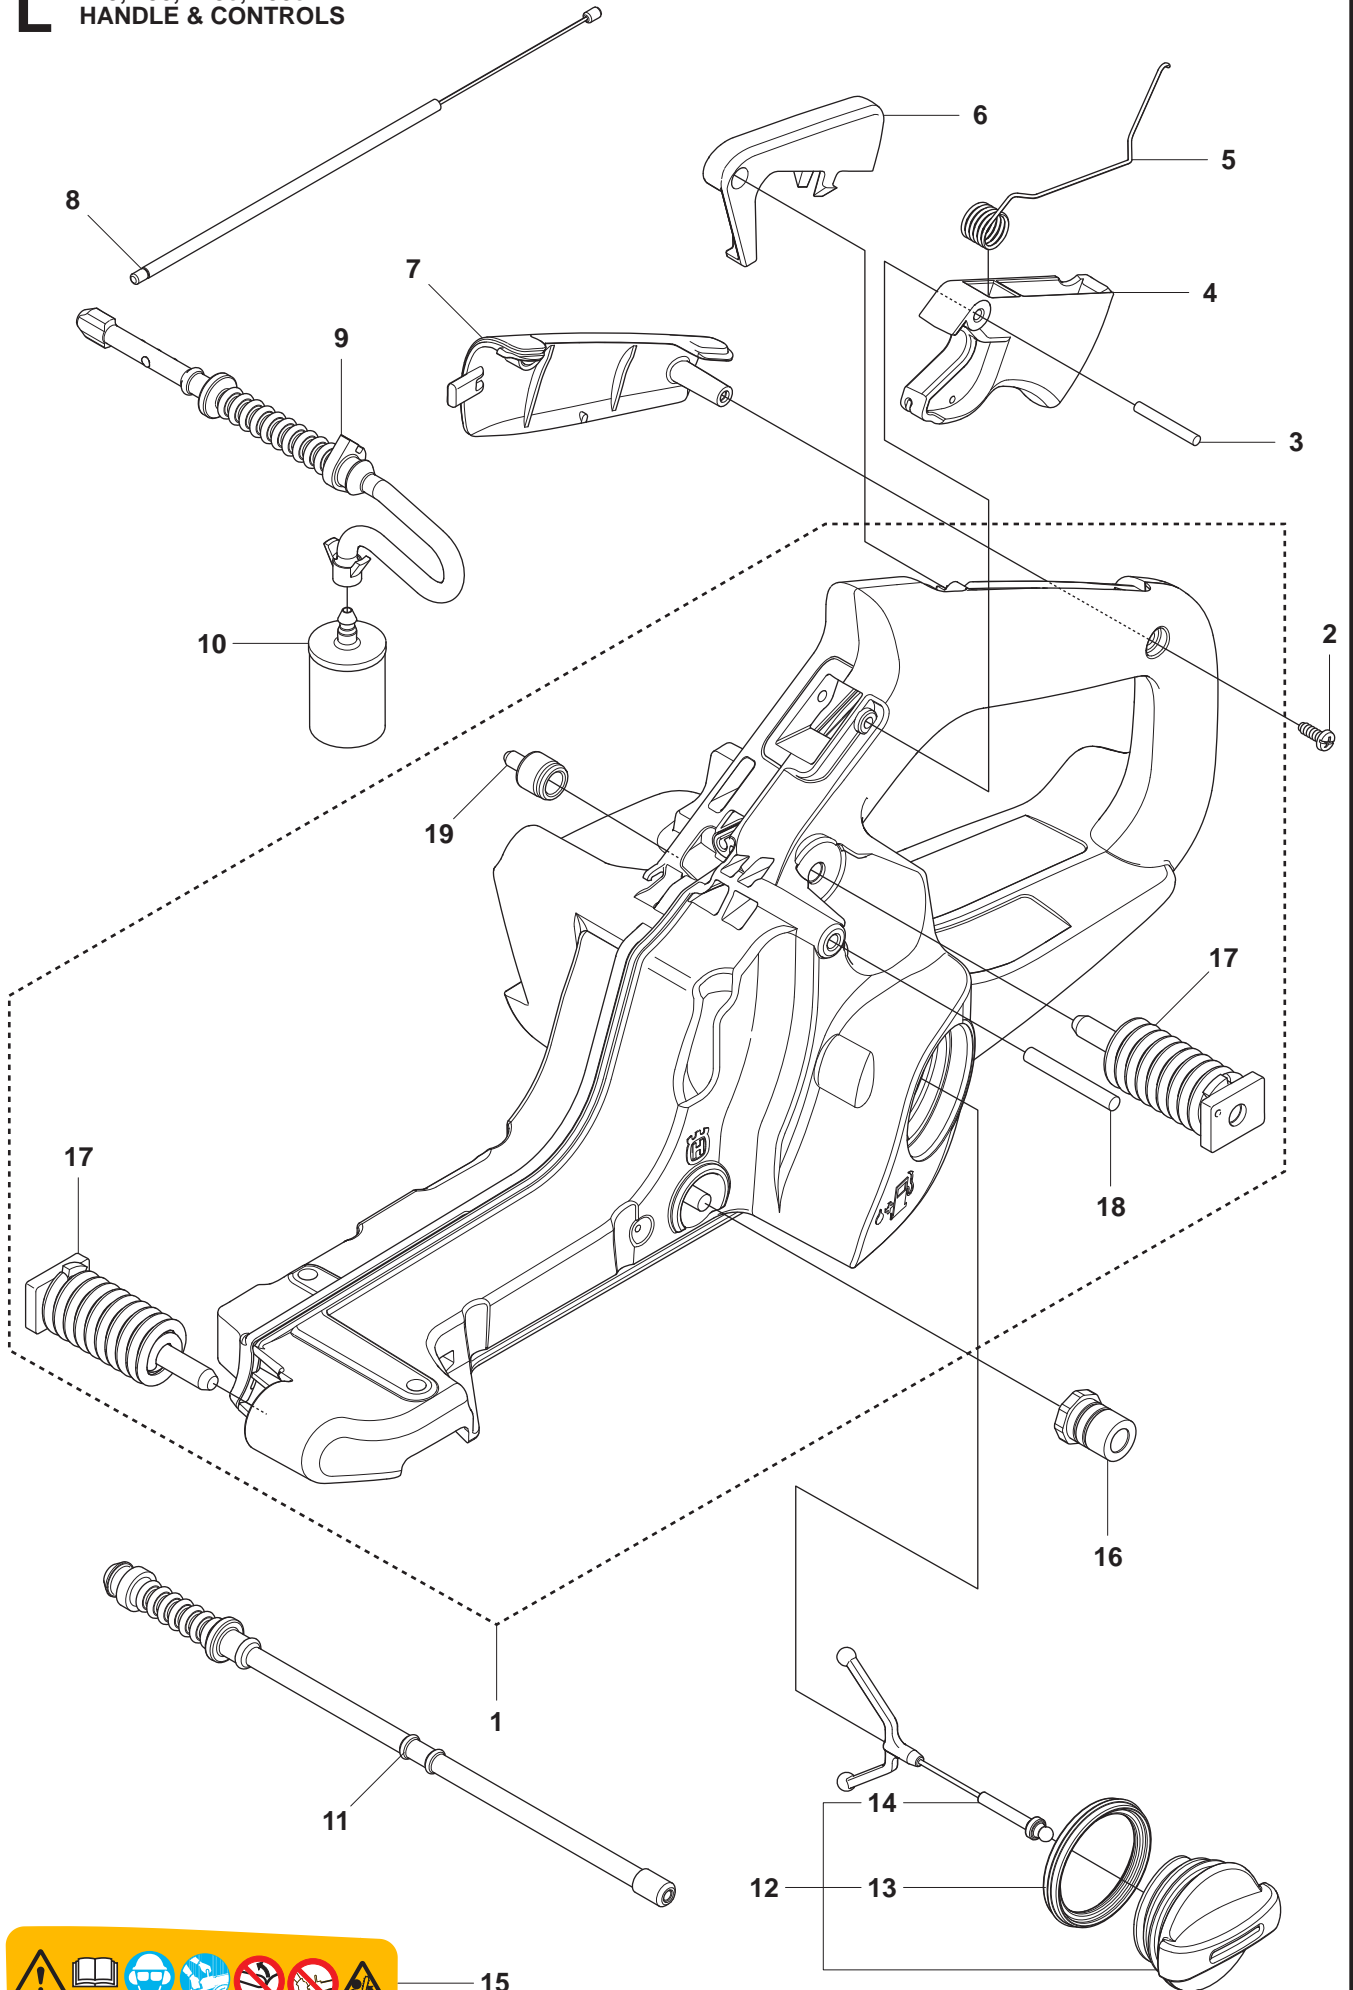

445, 450, 445e, 450e
HANDLE & CONTROLS

15

Position	Article	Quantity	Notes	Kit
1	537 43 79-01	1		
2	503 21 28-10	1		
3	720 18 25-20	1		
4	544 09 97-01	1		
5	544 09 99-01	1		
6	544 09 98-01	1		
7	544 10 00-01	1		
8	504 09 88-01	1		
9	544 12 86-01	1		
10	503 44 32-01	1		
11	544 12 97-01	1		
12	544 11 12-01	1		
13	537 21 50-01	1		12
14	503 57 89-01	1		12
15	544 37 50-01	1		
16	501 00 76-01	1		
17	544 10 12-01	2		1
18	721 12 63-39	1		1
19	537 35 95-01	1		1