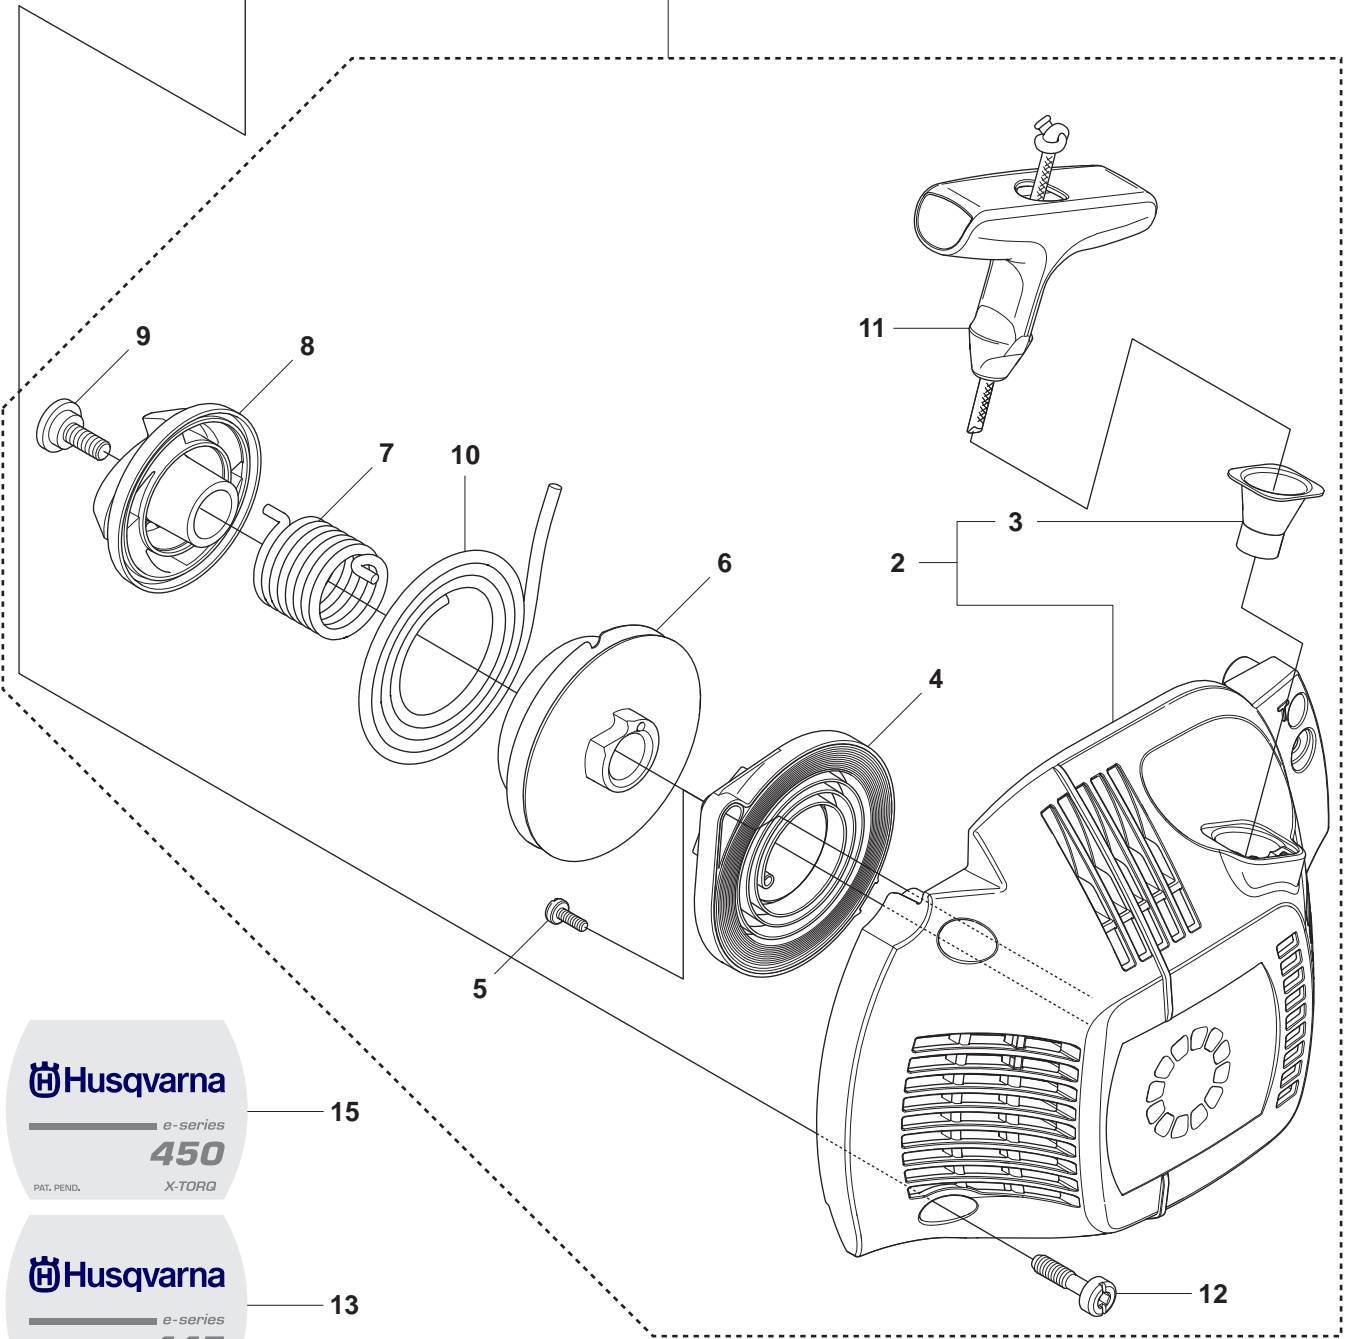

# A1 445e, 450e CLUTCH COVER

Position	Article	Quantity	Notes	Kit
1	544 21 72-01	1		
2	537 34 76-01	1		1
3	537 04 30-01	1		1
4	544 08 30-01	1		1
5	503 85 52-01	1		1
6	503 46 59-01	1		1
7	544 08 29-01	1		1
8	503 89 08-02	1		1
9	503 89 29-01	1		1
10	735 31 08-20	1		1
11	537 39 29-01	1		1
12	537 34 72-01	1		1
13	537 39 26-01	1		1
14	544 35 75-01	1		1
15	503 21 70-10	10		1
16	544 84 55-01	1		1
17	544 25 05-01	1		1
18	537 34 78-01	1		

**B** 445, 450, 445e, 450e  
CLUTCH & OIL PUMP

<b>Position</b>	<b>Article</b>	<b>Quantity</b>	<b>Notes</b>	<b>Kit</b>
1	537 11 05-03	1		
2	537 35 91-01	2		1
3	503 87 30-72	1		
4	503 25 52-01	1		3
5	503 93 18-01	1		
6	540 05 79-01	1		
7	537 15 48-01	1		
8	544 08 42-01	1		

**C** 445, 450, 445e, 450e  
COVER

<b>Position</b>	<b>Article</b>	<b>Quantity</b>	<b>Notes</b>	<b>Kit</b>
1	544 34 83-03	1		
2	522 70 92-01	1		1
3	503 89 47-01	3		

**D2** 445e, 450e  
STARTER

1

**Husqvarna**