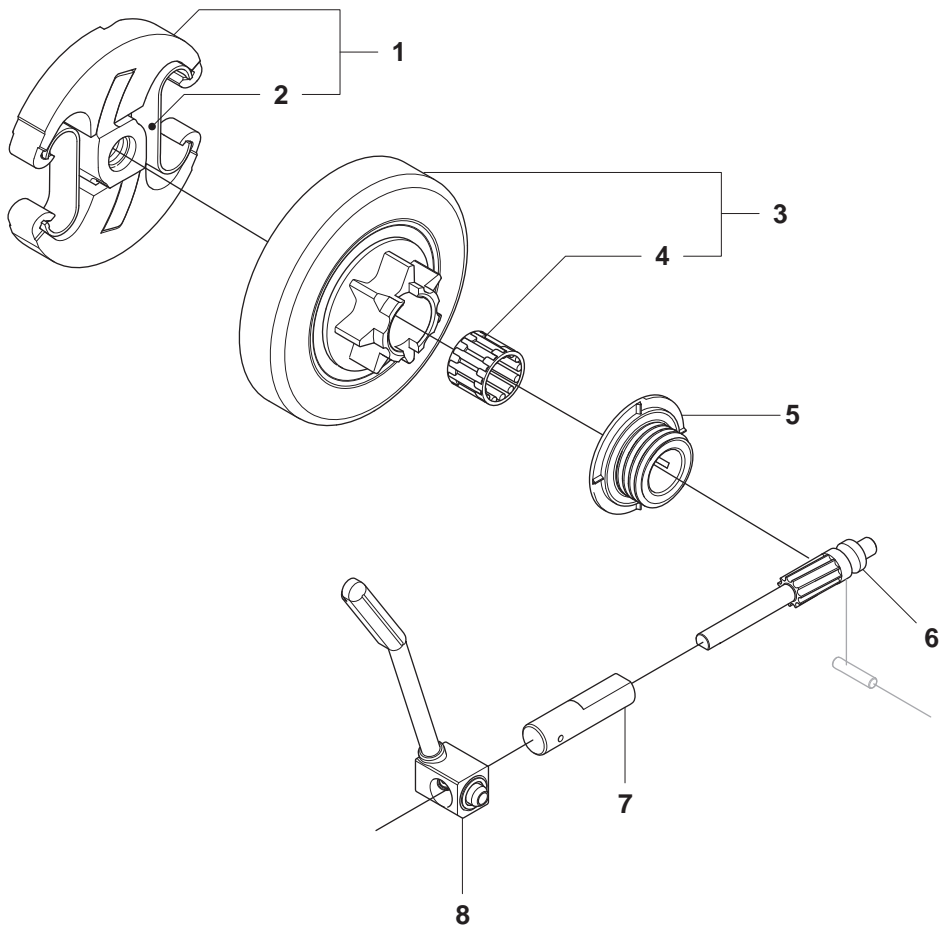

# 445, 450 445e, 450e

**Spare parts**

**Ersatzteile**

**Pièces détachées**

**Reserve onderdelen**

**Repuestos**

**Reservdelar**

# A1 445e, 450e CLUTCH COVER

Position	Article	Quantity	Notes	Kit
1	544 21 72-01	1		
2	537 34 76-01	1		1
3	537 04 30-01	1		1
4	544 08 30-01	1		1
5	503 85 52-01	1		1
6	503 46 59-01	1		1
7	544 08 29-01	1		1
8	503 89 08-02	1		1
9	503 89 29-01	1		1
10	735 31 08-20	1		1
11	537 39 29-01	1		1
12	537 34 72-01	1		1
13	537 39 26-01	1		1
14	544 35 75-01	1		1
15	503 21 70-10	10		1
16	544 84 55-01	1		1
17	544 25 05-01	1		1
18	537 34 78-01	1		

**B** 445, 450, 445e, 450e  
CLUTCH & OIL PUMP

<b>Position</b>	<b>Article</b>	<b>Quantity</b>	<b>Notes</b>	<b>Kit</b>
1	537 11 05-03	1		
2	537 35 91-01	2		1
3	503 87 30-72	1		
4	503 25 52-01	1		3
5	503 93 18-01	1		
6	540 05 79-01	1		
7	537 15 48-01	1		
8	544 08 42-01	1		