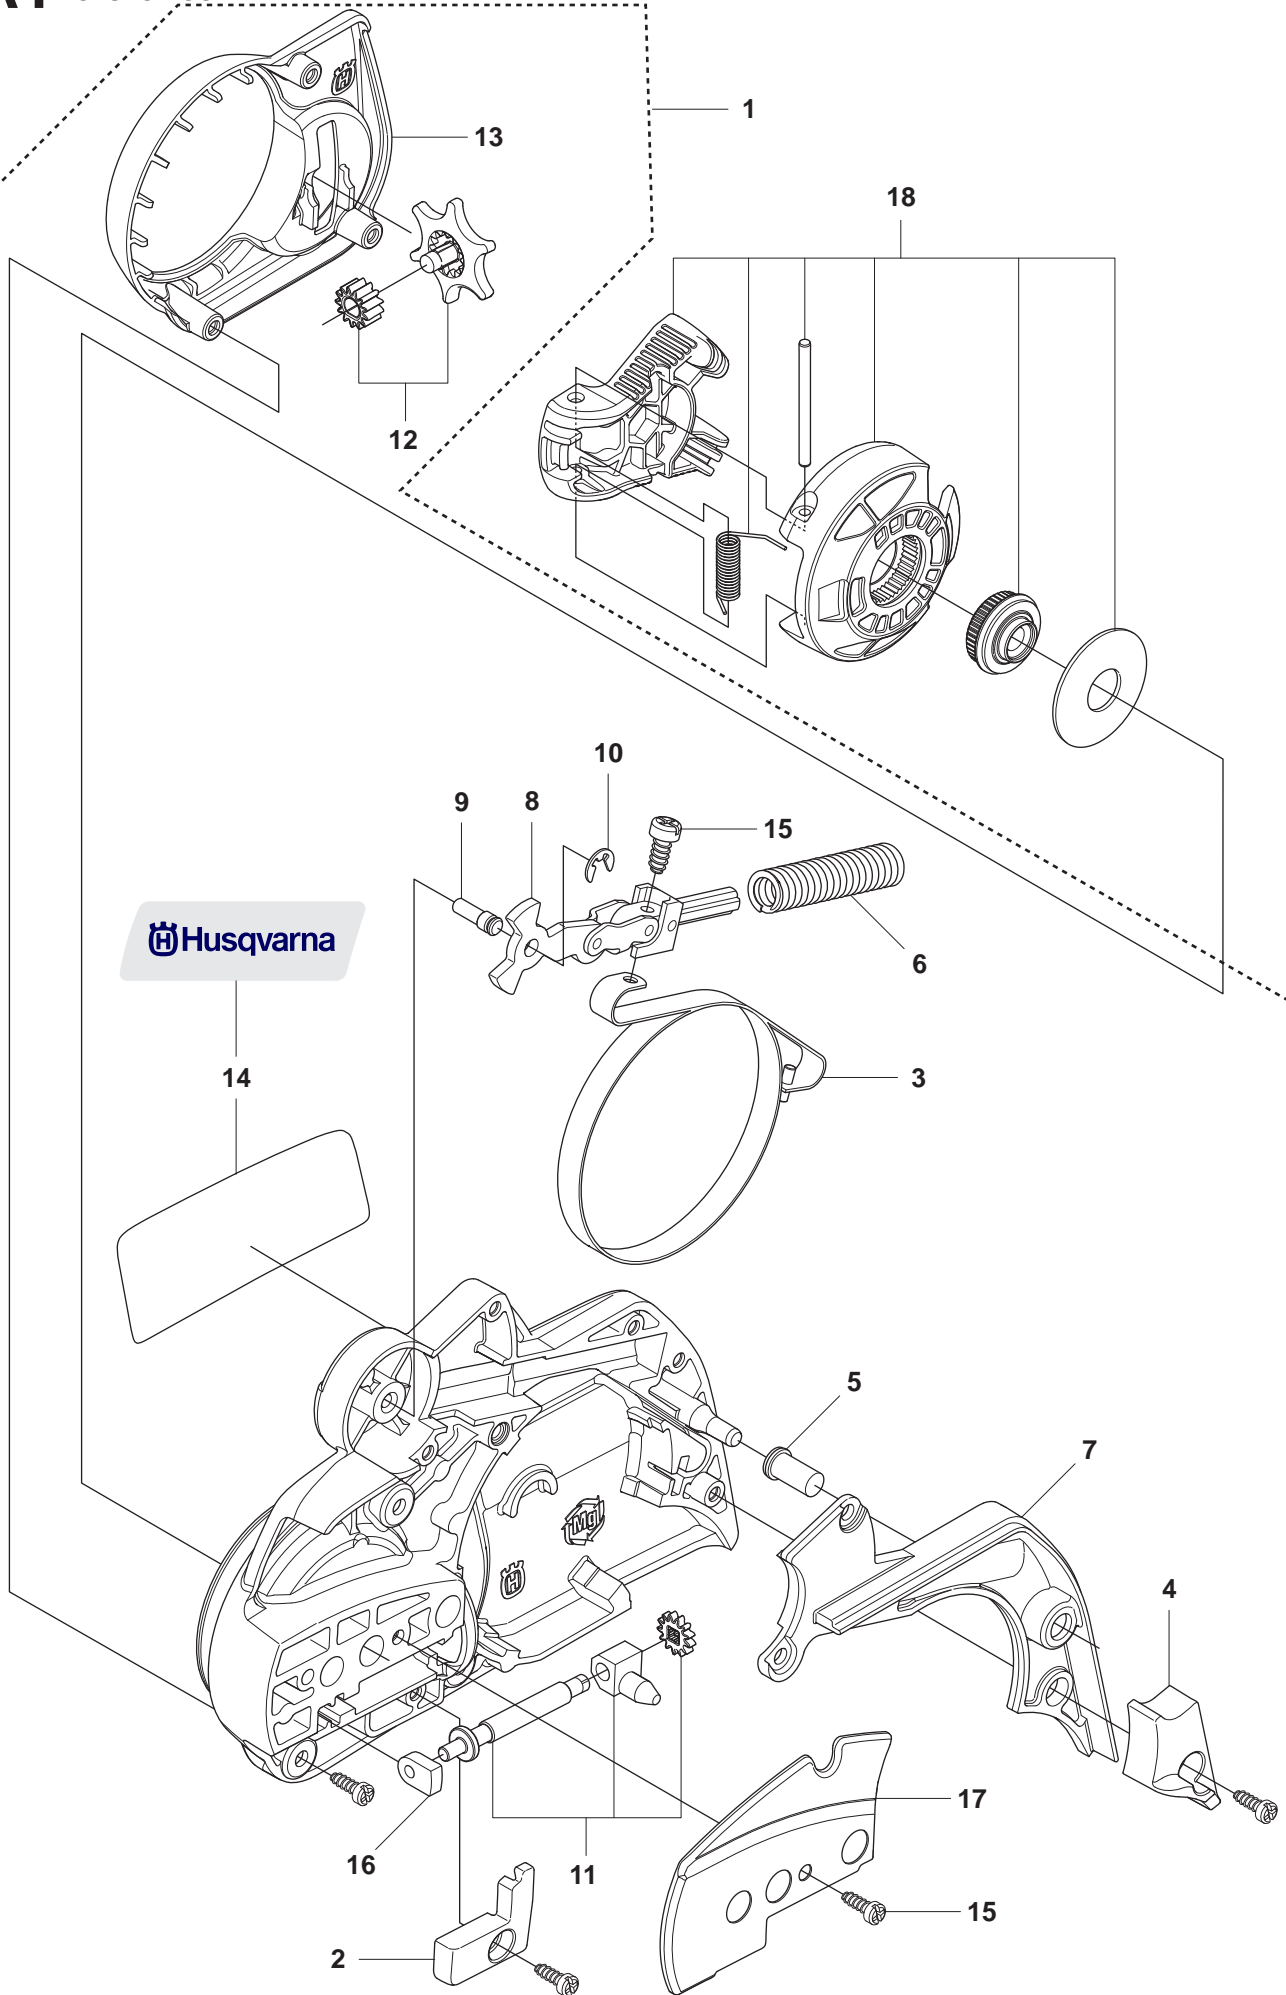

# 445, 450 445e, 450e

**Spare parts**

**Ersatzteile**

**Pièces détachées**

**Reserve onderdelen**

**Repuestos**

**Reservdelar**

# A1 445e, 450e CLUTCH COVER

Position	Article	Quantity	Notes	Kit
1	544 21 72-01	1		
2	537 34 76-01	1		1
3	537 04 30-01	1		1
4	544 08 30-01	1		1
5	503 85 52-01	1		1
6	503 46 59-01	1		1
7	544 08 29-01	1		1
8	503 89 08-02	1		1
9	503 89 29-01	1		1
10	735 31 08-20	1		1
11	537 39 29-01	1		1
12	537 34 72-01	1		1
13	537 39 26-01	1		1
14	544 35 75-01	1		1
15	503 21 70-10	10		1
16	544 84 55-01	1		1
17	544 25 05-01	1		1
18	537 34 78-01	1		

**B** 445, 450, 445e, 450e  
CLUTCH & OIL PUMP

<b>Position</b>	<b>Article</b>	<b>Quantity</b>	<b>Notes</b>	<b>Kit</b>
1	537 11 05-03	1		
2	537 35 91-01	2		1
3	503 87 30-72	1		
4	503 25 52-01	1		3
5	503 93 18-01	1		
6	540 05 79-01	1		
7	537 15 48-01	1		
8	544 08 42-01	1		