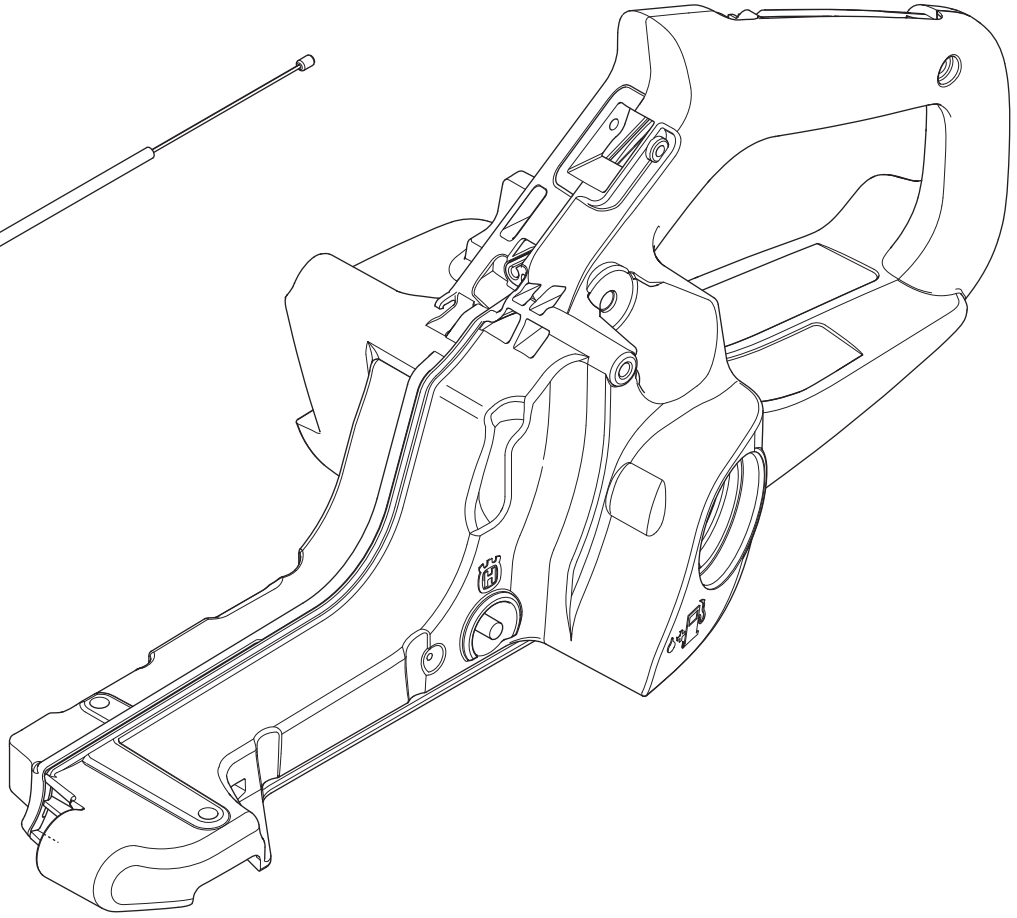

**R** 445  
WINTER KIT

**R** 445e, 450e  
WINTER KIT

Position	Article	Quantity	Notes	Kit
1	544 46 45-01	1	Winter kit	
2	503 21 70-01	2		1
3	544 46 45-02	1	Winter kit e-series	
4	503 21 70-16	2		3

1

2

3

<b>Position</b>	<b>Article</b>	<b>Quantity</b>	<b>Notes</b>	<b>Kit</b>
1	504 59 10-01	1	Up to 08220001	
2	544 12 03-01	1	Up to 08220001	1
3	505 45 36-01	1	Up to 08220001	