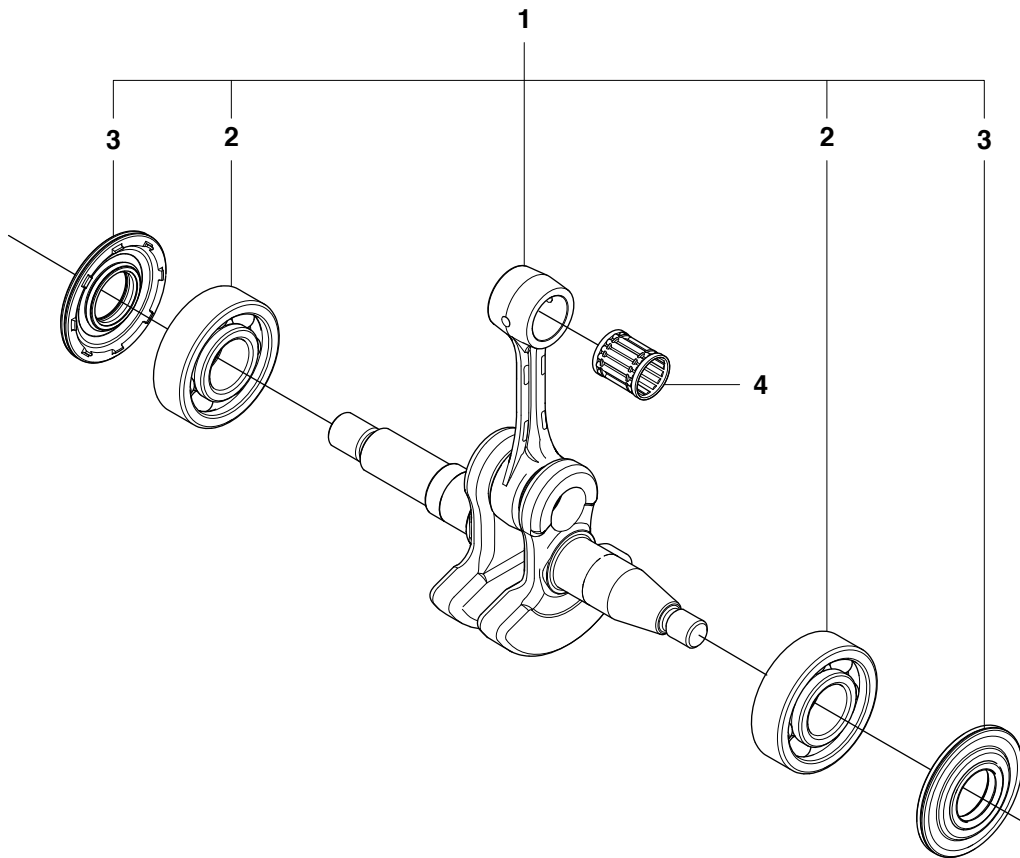

# H1

445, 445e  
CYLINDER PISTON

**(A)** 544 97 20-01  
Set of gaskets

Position	Article	Quantity	Notes	Kit
1	544 11 99-02	1		
2	544 08 84-03	1		1
3	537 40 11-01	1		1, 2
4	544 21 13-01	1		1, 2
5	503 25 63-01	1		1
6	544 10 87-01	1		13
7	544 10 92-01	1		13
8	503 20 05-27	4		
9	544 87 07-01	1		
10	503 23 51-11	1		
11	540 05 73-01	1		
12	503 55 22-01	1		1
13	544 97 20-01	1	Set of Gaskets	

**J** 445, 450, 445e, 450e  
CRANKSHAFT

<b>Position</b>	<b>Article</b>	<b>Quantity</b>	<b>Notes</b>	<b>Kit</b>
1	525 60 50-01	1		
2	544 06 20-01	2		1
3	544 01 38-01	2		1
4	503 25 63-01	1		

**K** 445, 450, 445e, 450e  
CRANKCASE