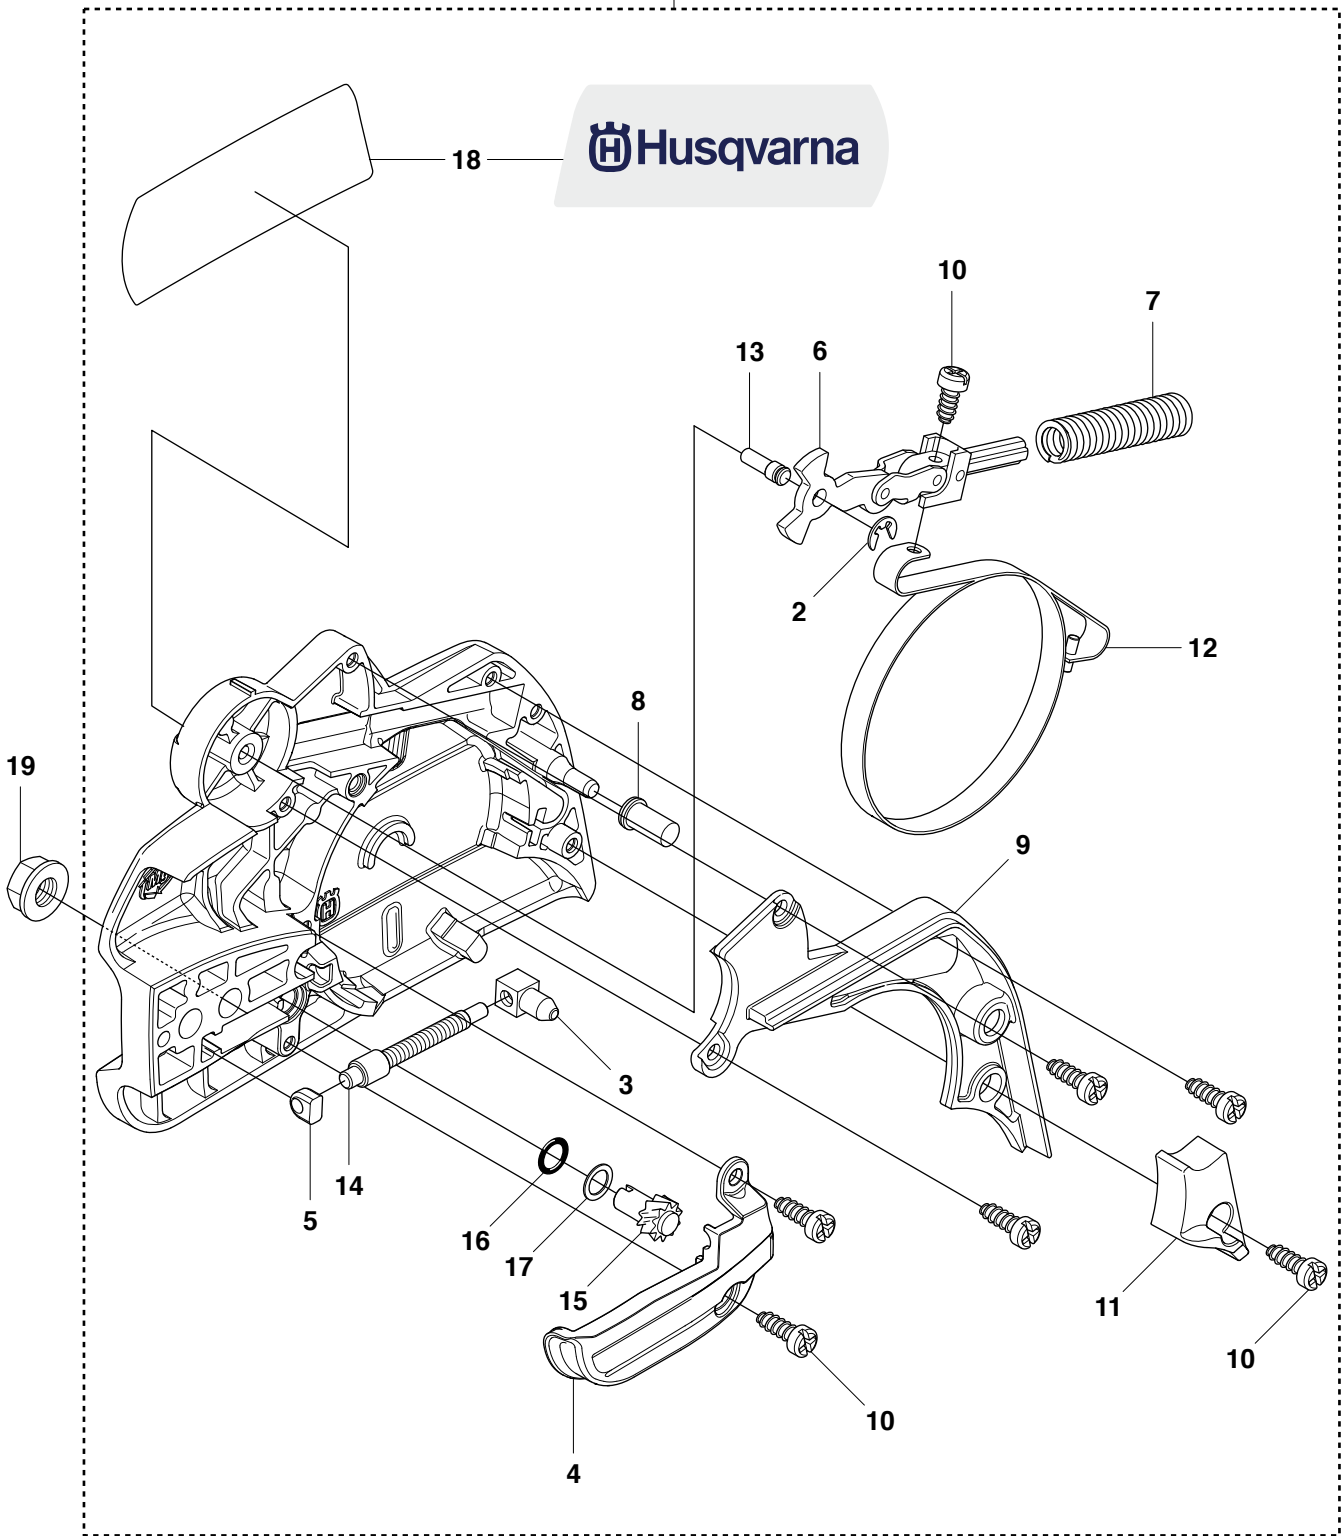

# 445 450 445e 450e

**Spare parts**  
**Ersatzteile**  
**Pièces détachées**  
**Reserve onderdelen**  
**Repuestos**  
**Reservdelar**

**A2** 445, 450  
CHAIN BRAKE & CLUTCH COVER

1

 **Husqvarna**

18

10

7

## CHAIN BRAKE &amp; CLUTCH COVER

Position	Article	Quantity	Notes	Kit
1	544 09 79-01	1		
2	735 31 08-20	1		1
3	537 28 66-01	1		1
4	540 06 33-01	1		1
5	537 01 74-01	1		1
6	503 89 08-02	1		1
7	503 46 59-01	1		1
8	503 85 52-01	1		1
9	544 08 29-01	1		1
10	503 21 70-10	7		1
11	544 08 30-01	1		1
12	537 04 30-01	1		1
13	503 89 29-01	1		1
14	537 39 70-01	1		1
15	537 07 94-02	1		1
16	740 48 07-02	1		1
17	503 23 00-63	1		1
18	544 37 68-01	1		1
19	503 22 00-01	1		

**B** 445, 450, 445e, 450e  
CLUTCH & OIL PUMP

<b>Position</b>	<b>Article</b>	<b>Quantity</b>	<b>Notes</b>	<b>Kit</b>
1	537 11 05-03	1		
2	537 35 91-01	2		1
3	503 87 30-72	1		
4	503 25 52-01	1		3
5	503 93 18-01	1		
6	540 05 79-01	1		
7	537 15 48-01	1		
8	544 08 42-01	1		