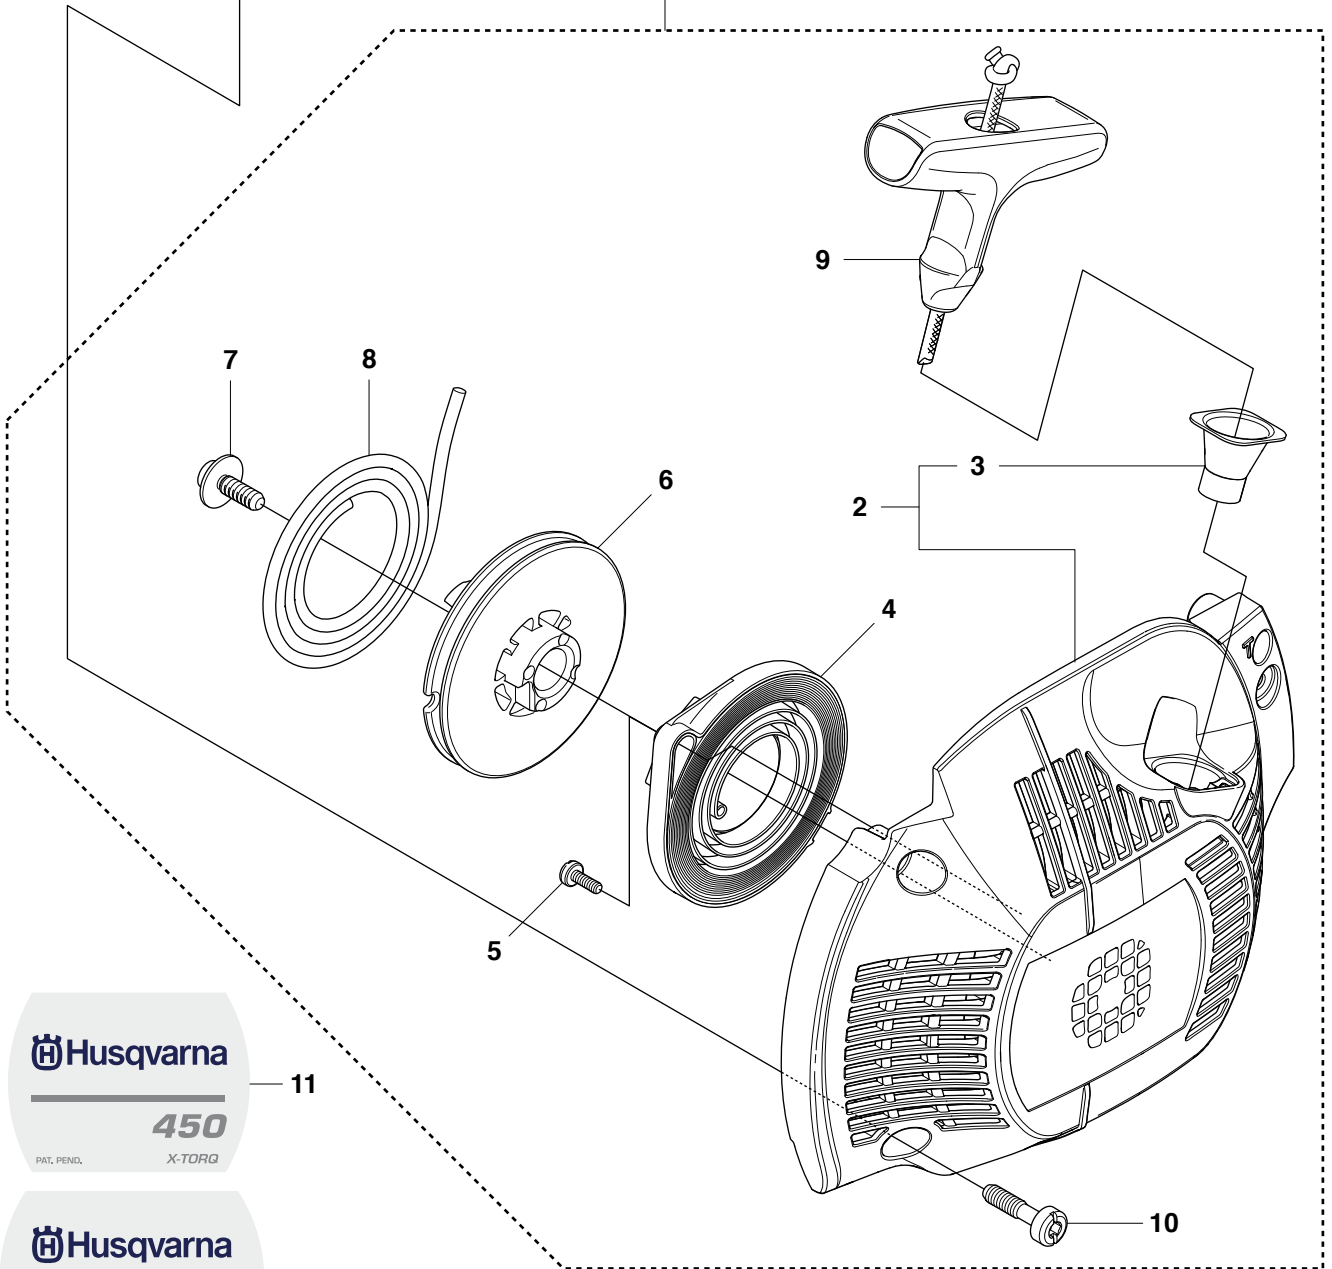

**C** 445, 450, 445e, 450e  
CYLINDER COVER

<b>Position</b>	<b>Article</b>	<b>Quantity</b>	<b>Notes</b>	<b>Kit</b>
1	544 34 83-03	1		
2	522 70 92-01	1		1
3	503 89 47-01	3		

**D1** 445, 450  
STARTER

1

Position	Article	Quantity	Notes	Kit
1	544 07 16-02	1		
2	544 07 15-01	1		1
3	537 28 32-01	1		1, 2
4	540 05 75-02	1		1
5	503 21 28-10	2		1
6	537 09 25-01	1		1
7	503 21 77-16	1		1
8	505 30 51-25	1		1
9	537 23 25-01	1		1
10	503 21 73-21	4		1
11	544 37 70-01	1	445	
11	544 37 70-02	1	450	
12	544 08 15-01	1		