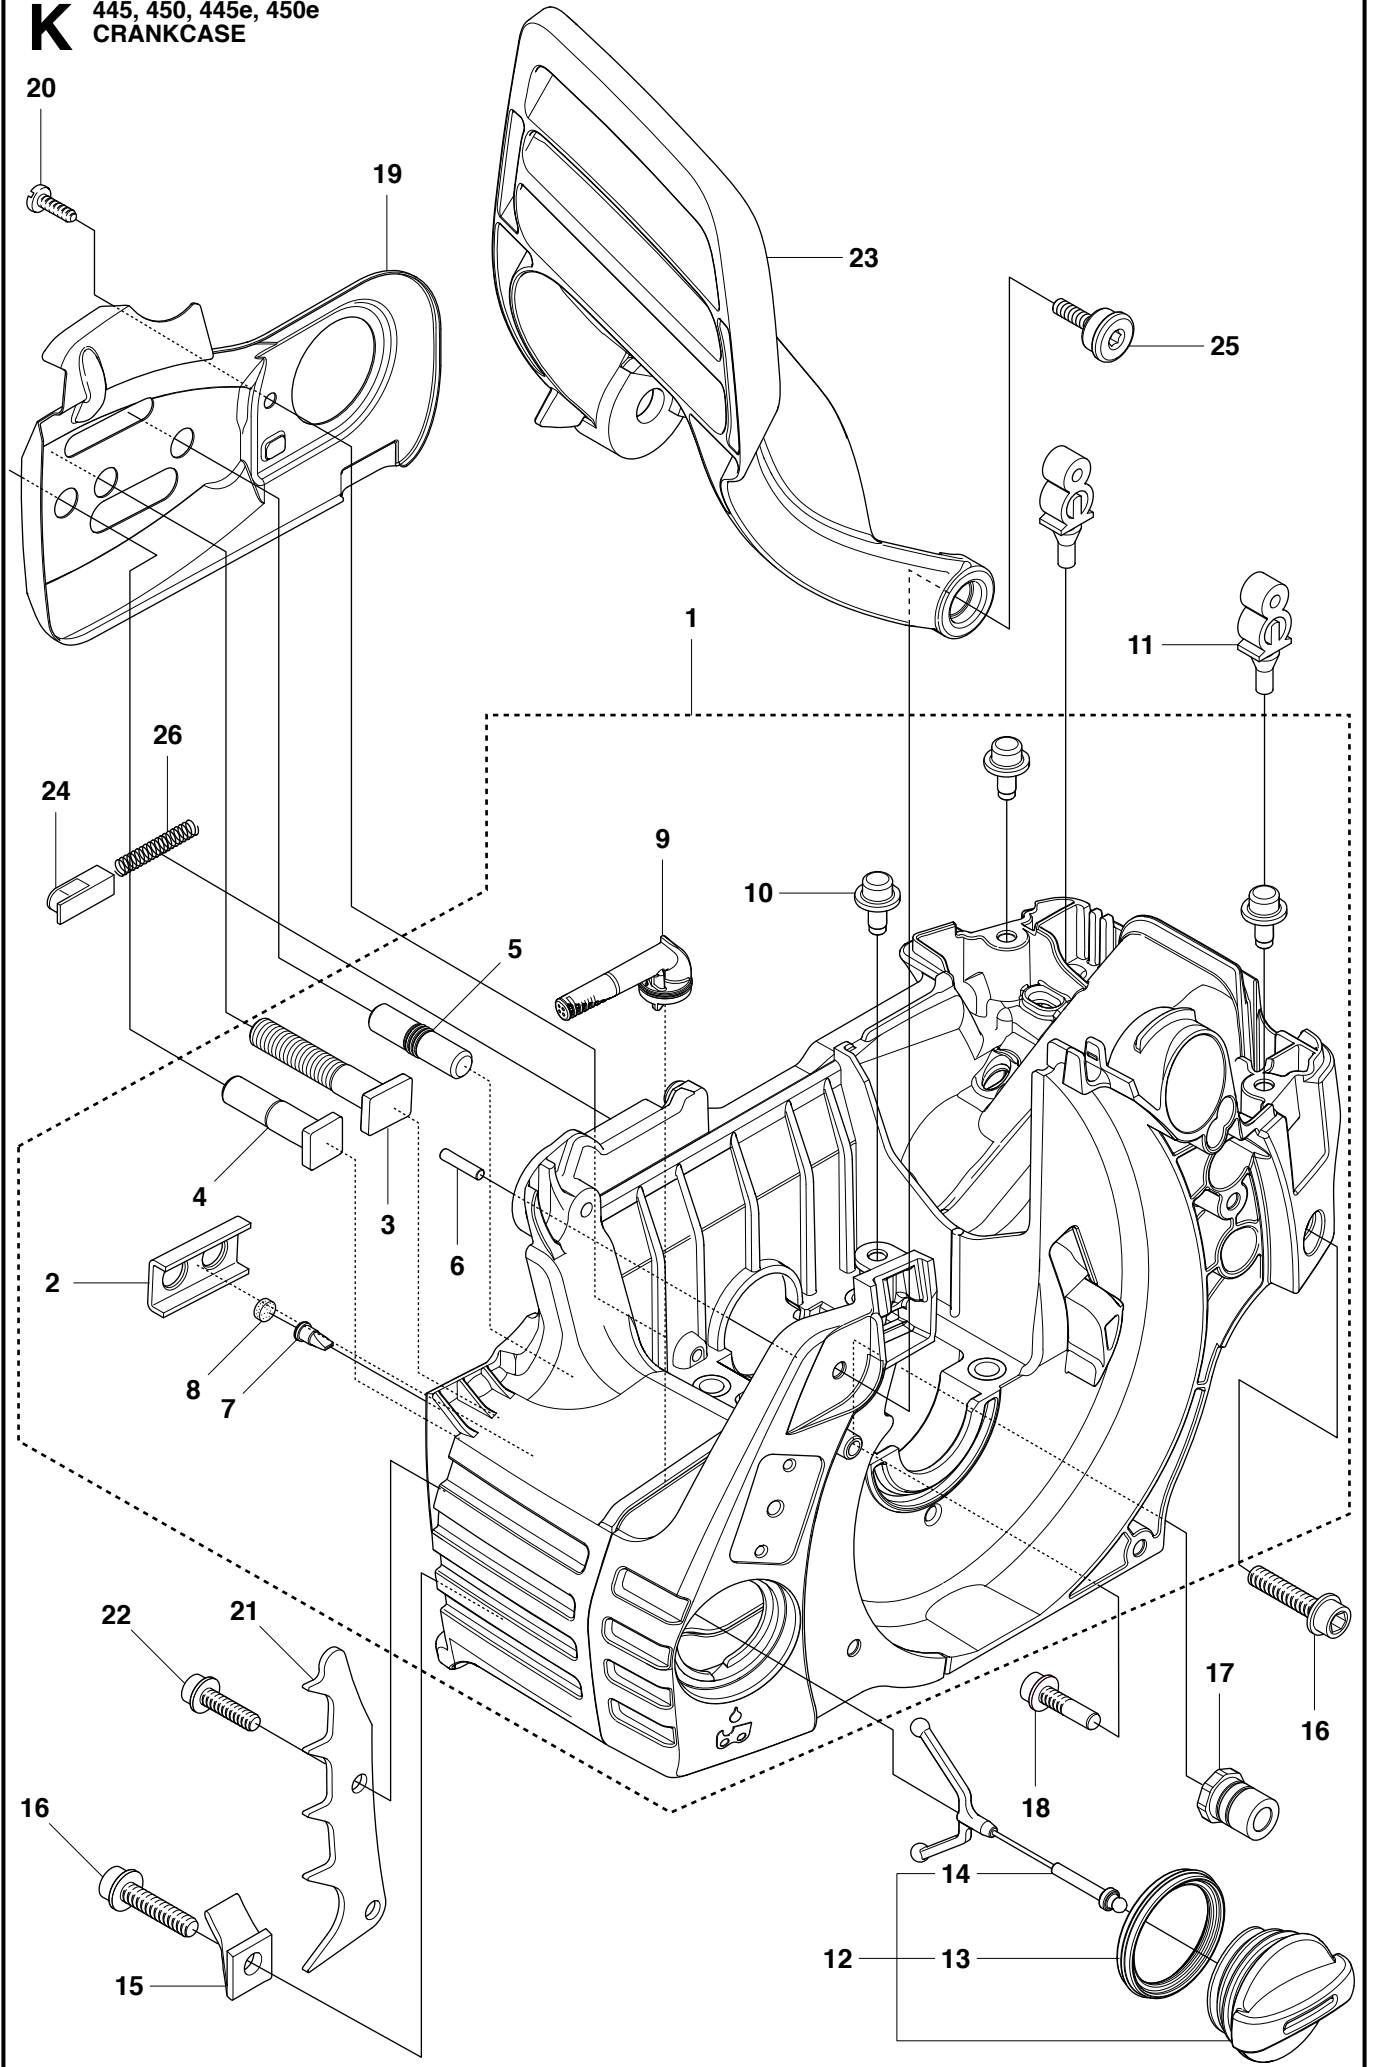

K 445, 450, 445e, 450e
CRANKCASE

Position	Article	Quantity	Notes	Kit
1	537 43 82-01	1		
2	503 87 58-02	1		1
3	503 87 54-02	1		1
4	537 33 46-01	1		1
5	544 03 64-01	1		1
6	503 24 09-05	1		1
7	530 02 61-19	1		1
8	537 40 35-01	1		1
9	544 08 33-01	1		1
10	544 33 16-01	3		1
11	503 86 93-01	2		
12	544 11 12-01	1		
13	537 21 50-01	1		12
14	503 57 89-01	1		12
15	503 88 63-01	1		
16	544 31 62-01	2		
17	501 00 76-01	2		
18	503 21 51-03	1		
19	544 09 40-01	1		
20	503 21 70-10	1		
21	503 90 59-01	1		
22	503 21 75-20	2		
23	544 08 26-01	1		
24	503 89 24-01	1		
25	503 89 30-01	2		
26	503 43 65-01	1