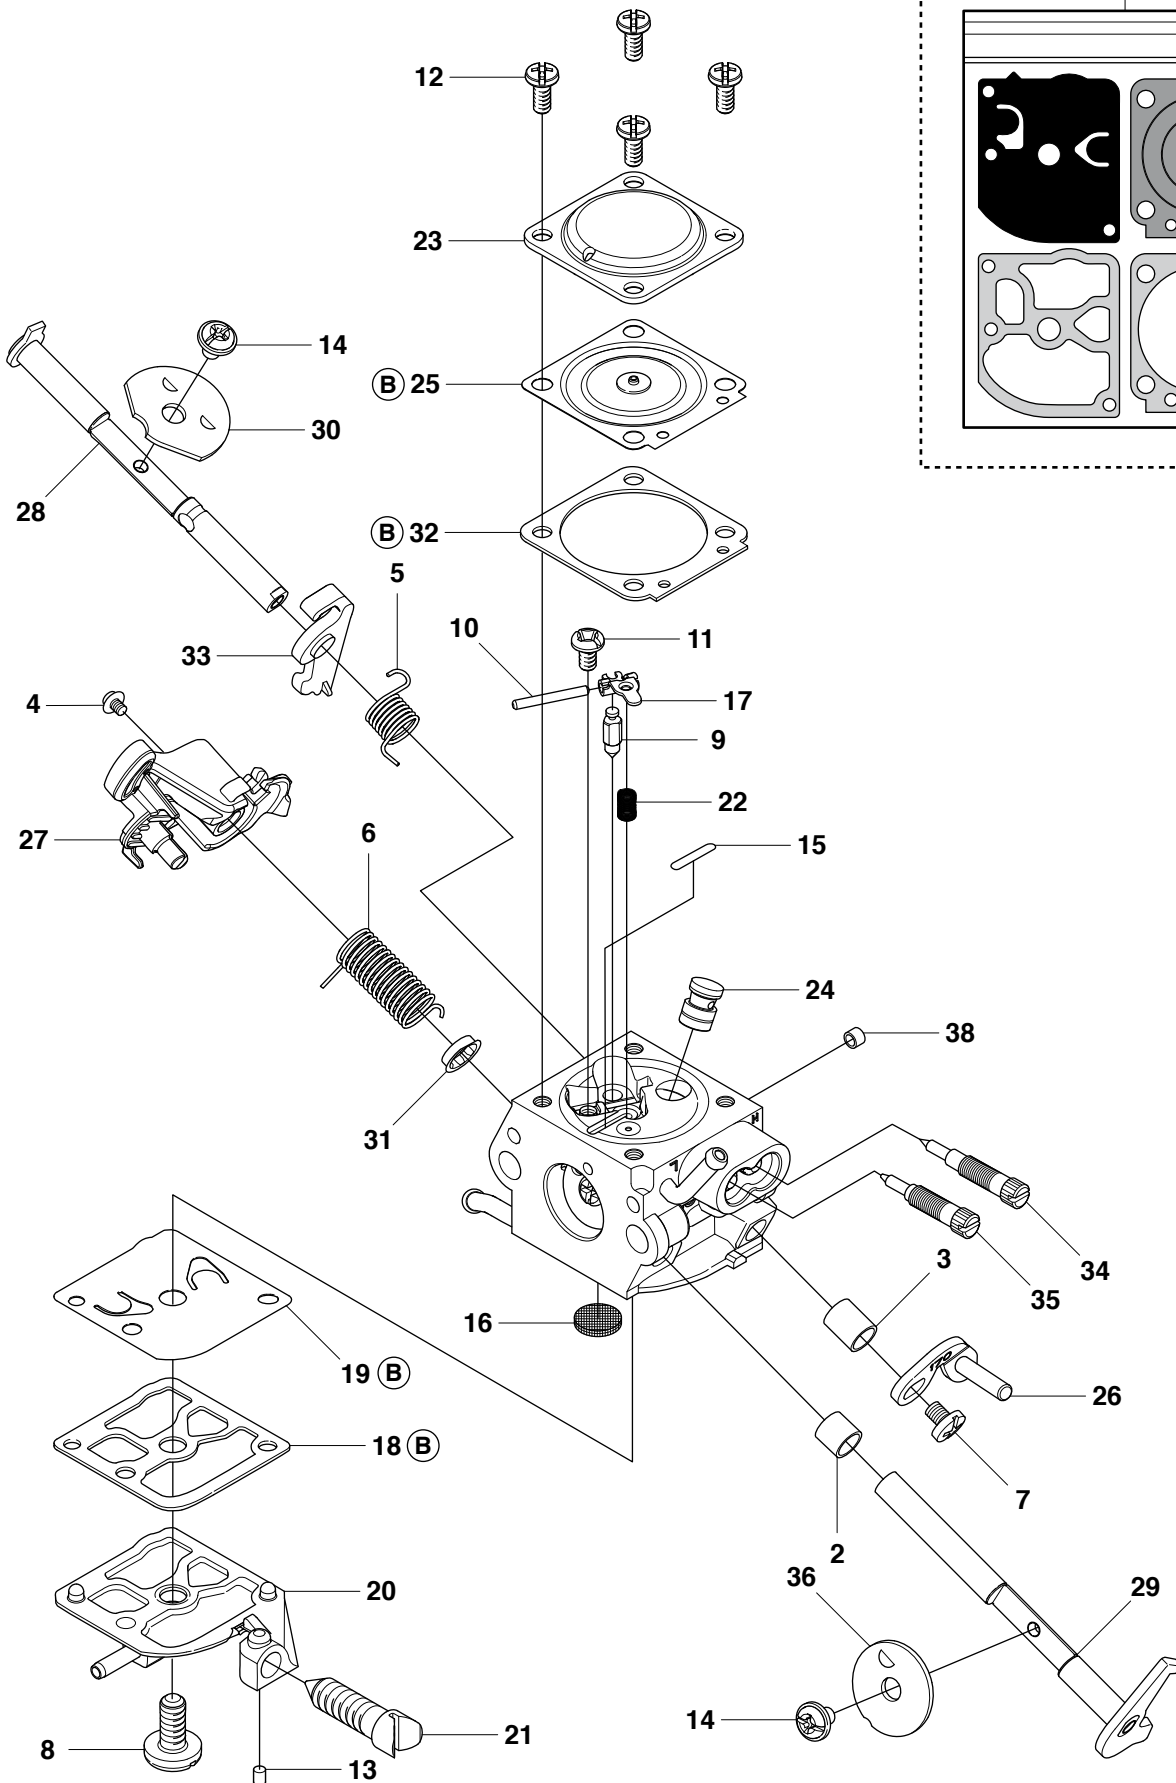

1

37 (B) GND-81

Position	Article	Quantity	Notes	Kit
1	506 45 04-01	1		
2	502 07 82-01	1		1
3	502 07 83-01	1		1
4	502 07 84-01	1		1
5	502 07 86-01	1		1
6	502 07 87-01	1		1
7	503 47 90-01	1		1
8	503 47 96-01	1		1
9	503 47 97-01	1		1
10	503 48 00-01	1		1
11	503 48 01-01	1		1
12	503 48 05-01	4		1
13	503 48 11-01	1		1
14	503 48 18-01	2		1
15	503 53 56-01	2		1
16	503 53 57-01	1		1
17	503 66 59-01	1		1
18	537 02 01-01	1		1, 37
19	537 38 31-01	1		1, 37
20	502 07 89-01	1		1
21	537 38 33-01	1		1
22	537 38 34-01	1		1
23	537 38 37-01	1		1
24	544 23 77-01	1		1
25	502 07 90-01	1		1, 37
26	502 07 91-01	1		1
27	505 10 17-01	1		1
28	502 07 94-01	1		1
29	502 07 95-01	1		1
30	502 24 77-01	1		1
31	502 07 98-01	1		1
32	537 38 36-01	1		1, 37
33	502 08 17-01	1		1
34	502 07 99-01	1		1
35	502 08 00-01	1		1
36	502 08 01-01	1		1
37	502 08 02-01	1	B = Set of Gaskets	
38	544 11 95-01	1		1