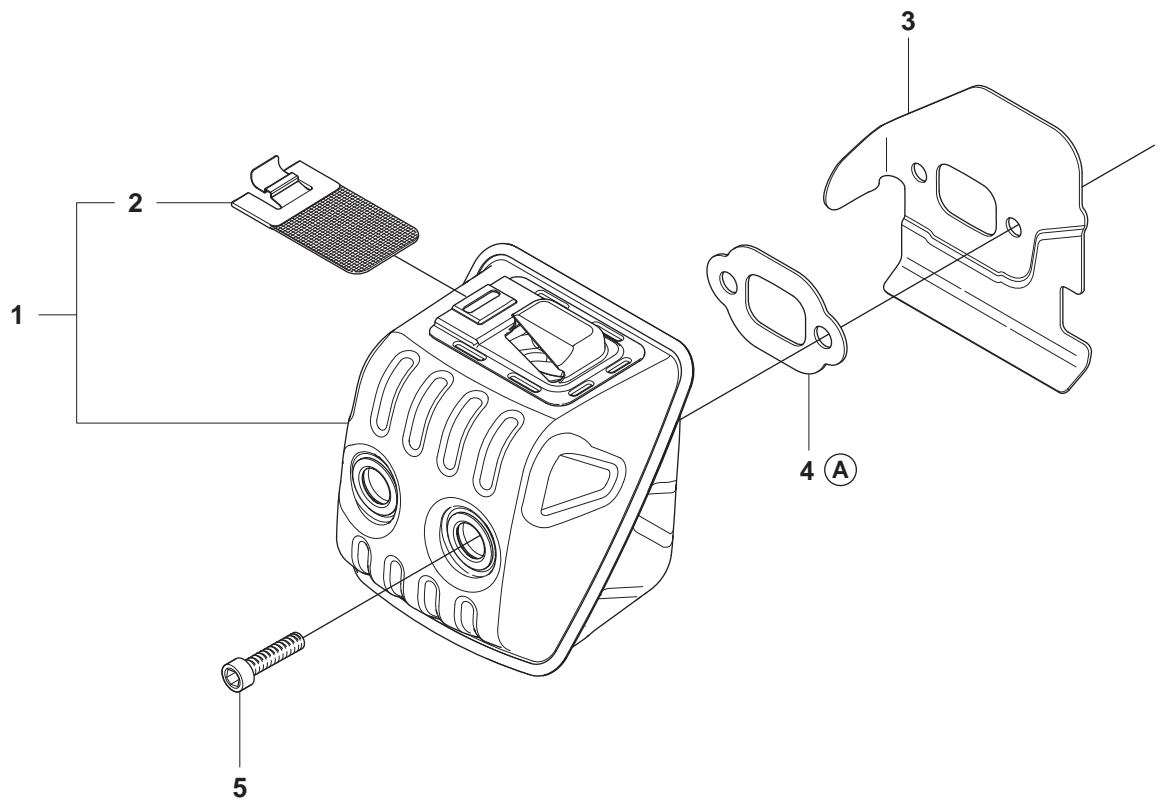

F 435, 435e, 440e

Page F
435, 435e, 440e

Pos.	Compl No.	Part No.	Quantity	Notes
1		544 14 77-01	1	Muffler assy
2	544 14 77-01	544 14 84-01	1	Spark arrester
3		501 32 31-01	1	Heat deflector
4		544 08 44-01	1	Gasket
5		725 53 68-55	2	Screw