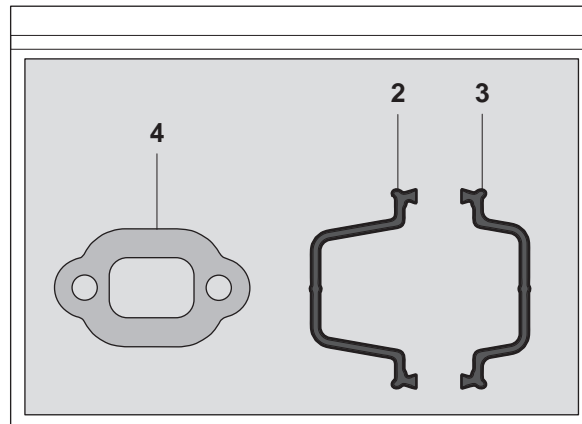

P Levereras endast som reservdel
Delivery as spare part only
Nur als Ersatzteil lieferbar
Livrabable seulement comme pièce de rechange
Solo como repuesto
Zasilà se jenom jako náhradni díl

1 (A)
Packningssats
Set of gaskets
Dichtungssatz
Jeu de joints
Juego de juntas

Page P
435, 435e, 440e

Pos.	Compl No.	Part No.	Quantity	Notes
1		5047940-01		A
2		544 39 59-01	1	Gasket, cylinder
3		544 39 60-01	1	Gasket, cylinder
4		544 08 44-01	1	Gasket