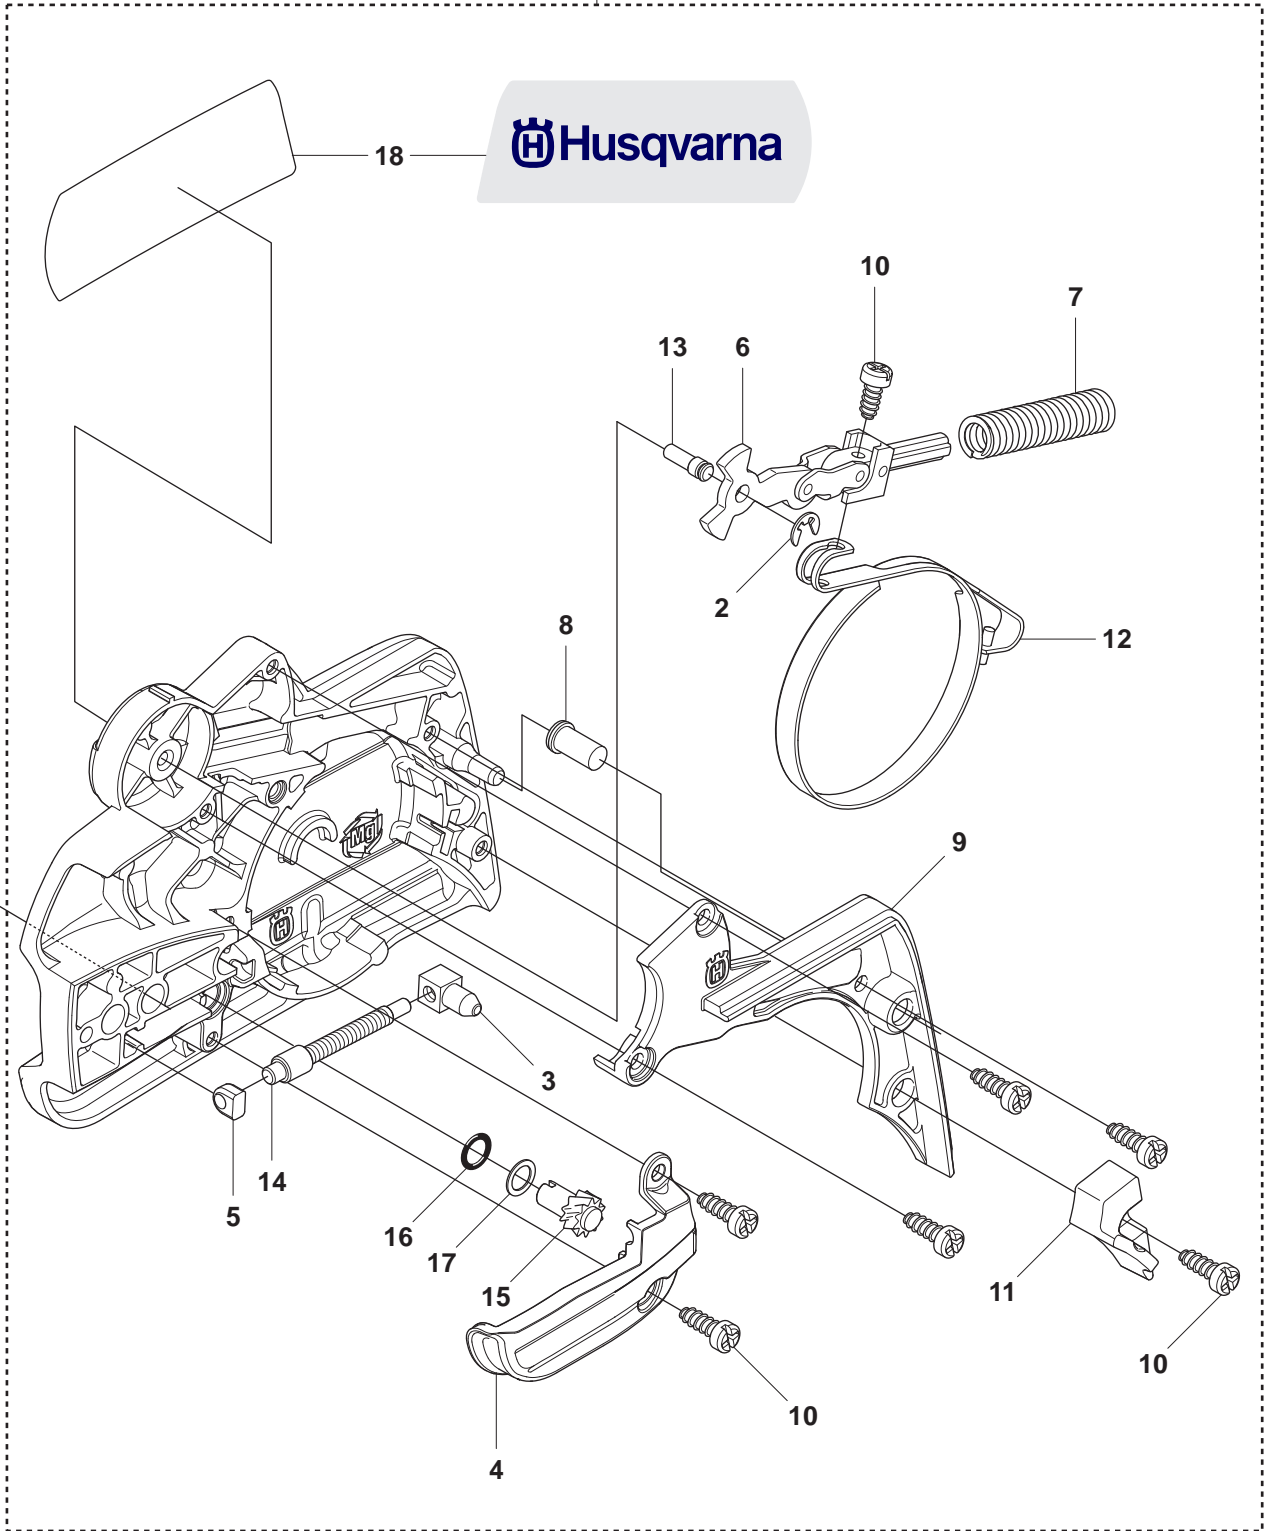

435, 435e, 440e

Spare parts

Ersatzteile

Pièces détachées

Reserve onderdelen

Repuestos

Reservdelar

1

Pos.	Compl No.	Part No.	Quantity	Notes
1		501 38 82-01		Clutch cover assy
2	501 38 82-01	735 31 08-20	1	E-clip
3	501 38 82-01	537 28 66-01	1	Pawl
4	501 38 82-01	540 06 33-01	1	Chain guide
5	501 38 82-01	537 01 74-01	1	Bearing sleeve
6	501 38 82-01	503 89 08-02	1	Knee joint
7	501 38 82-01	505 89 26-01	1	Brake spring
8	501 38 82-01	503 85 52-01	1	Guide bushing
9	501 38 82-01	544 24 85-01	1	Cover lid
10	501 38 82-01	503 21 70-10	7	Screw
11	501 38 82-01	544 25 31-01	1	Wear protection
12	501 38 82-01	544 30 60-01	1	Brake band assy
13	501 38 82-01	503 89 29-01	1	Pin
14	501 38 82-01	537 39 70-01	1	Worm screw
15	501 38 82-01	537 07 94-02	1	Worm wheel
16	501 38 82-01	740 48 07-02	1	O-ring
17	501 38 82-01	503 23 00-63	1	Washer
18	501 38 82-01	544 37 68-01	1	Label, clutch cover
19		503 22 00-01	1	Nut

B

435, 435e, 440e

Page B
435, 435e, 440e

Pos.	Compl No.	Part No.	Quantity	Notes
1		544 87 12-01	1	Clutch assy
2	544 87 12-01	502 08 03-01	2	Clutch spring
3		505 44 15-01	1	Clutch drum assy
4	505 44 15-01	503 53 92-01	1	Support bushing
5		544 21 24-01	1	Worm gear
6		540 05 79-01	1	Pump piston
7		537 15 48-01	1	Pump cylinder
8		544 08 42-01	1	Oil hose

Page C
435, 435e, 440e

Pos.	Compl No.	Part No.	Quantity	Notes
1		504 79 02-01	1	Cylinder cover kpl
2	504 79 02-01	544 80 53-01	1	Start reminder, label
3		503 89 47-01	3	Snap

D1 435

1

 Husqvarna

435

X-TORQ

PAT. PEND.