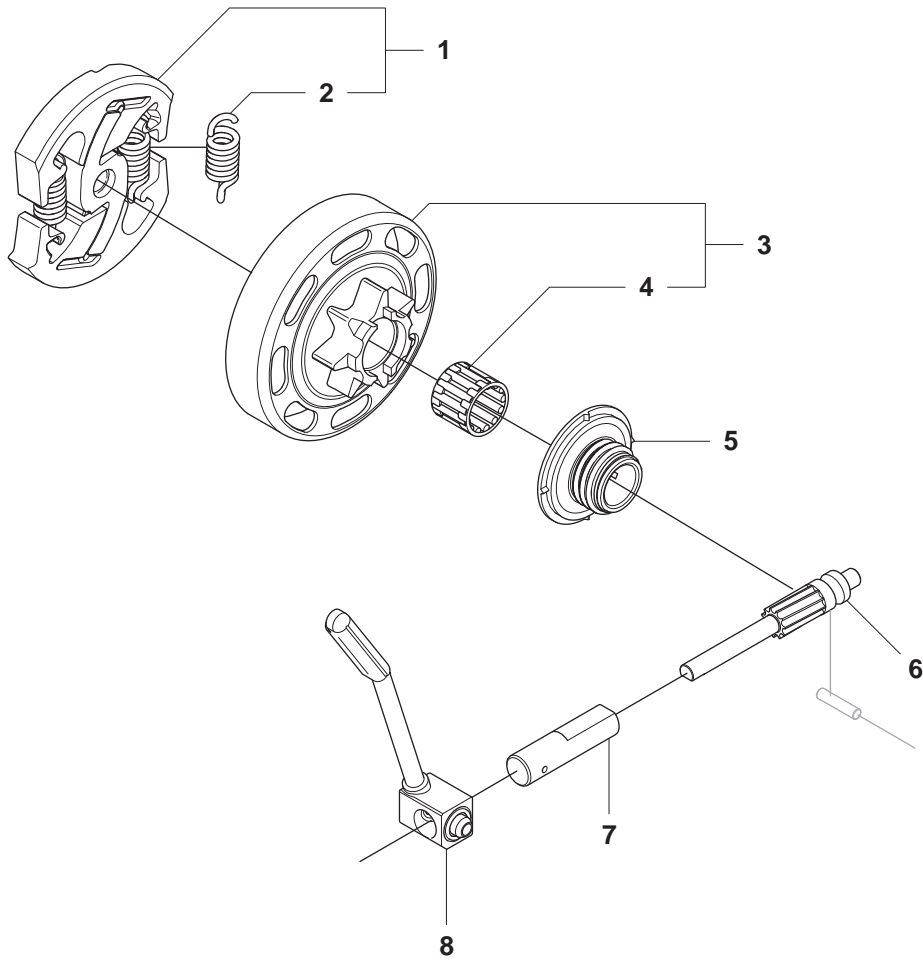

435, 435e, 440e

Spare parts

Ersatzteile

Pièces détachées

Reserve onderdelen

Repuestos

Reservdelar

1

Pos.	Compl No.	Part No.	Quantity	Notes
1		501 38 82-01		Clutch cover assy
2	501 38 82-01	735 31 08-20	1	E-clip
3	501 38 82-01	537 28 66-01	1	Pawl
4	501 38 82-01	540 06 33-01	1	Chain guide
5	501 38 82-01	537 01 74-01	1	Bearing sleeve
6	501 38 82-01	503 89 08-02	1	Knee joint
7	501 38 82-01	505 89 26-01	1	Brake spring
8	501 38 82-01	503 85 52-01	1	Guide bushing
9	501 38 82-01	544 24 85-01	1	Cover lid
10	501 38 82-01	503 21 70-10	7	Screw
11	501 38 82-01	544 25 31-01	1	Wear protection
12	501 38 82-01	544 30 60-01	1	Brake band assy
13	501 38 82-01	503 89 29-01	1	Pin
14	501 38 82-01	537 39 70-01	1	Worm screw
15	501 38 82-01	537 07 94-02	1	Worm wheel
16	501 38 82-01	740 48 07-02	1	O-ring
17	501 38 82-01	503 23 00-63	1	Washer
18	501 38 82-01	544 37 68-01	1	Label, clutch cover
19		503 22 00-01	1	Nut

B

435, 435e, 440e

Page B
435, 435e, 440e

Pos.	Compl No.	Part No.	Quantity	Notes
1		544 87 12-01	1	Clutch assy
2	544 87 12-01	502 08 03-01	2	Clutch spring
3		505 44 15-01	1	Clutch drum assy
4	505 44 15-01	503 53 92-01	1	Support bushing
5		544 21 24-01	1	Worm gear
6		540 05 79-01	1	Pump piston
7		537 15 48-01	1	Pump cylinder
8		544 08 42-01	1	Oil hose

Page C
435, 435e, 440e

Pos.	Compl No.	Part No.	Quantity	Notes
1		504 79 02-01	1	Cylinder cover kpl
2	504 79 02-01	544 80 53-01	1	Start reminder, label
3		503 89 47-01	3	Snap

D1 435

1

 Husqvarna

435

X-TORQ

PAT. PEND.