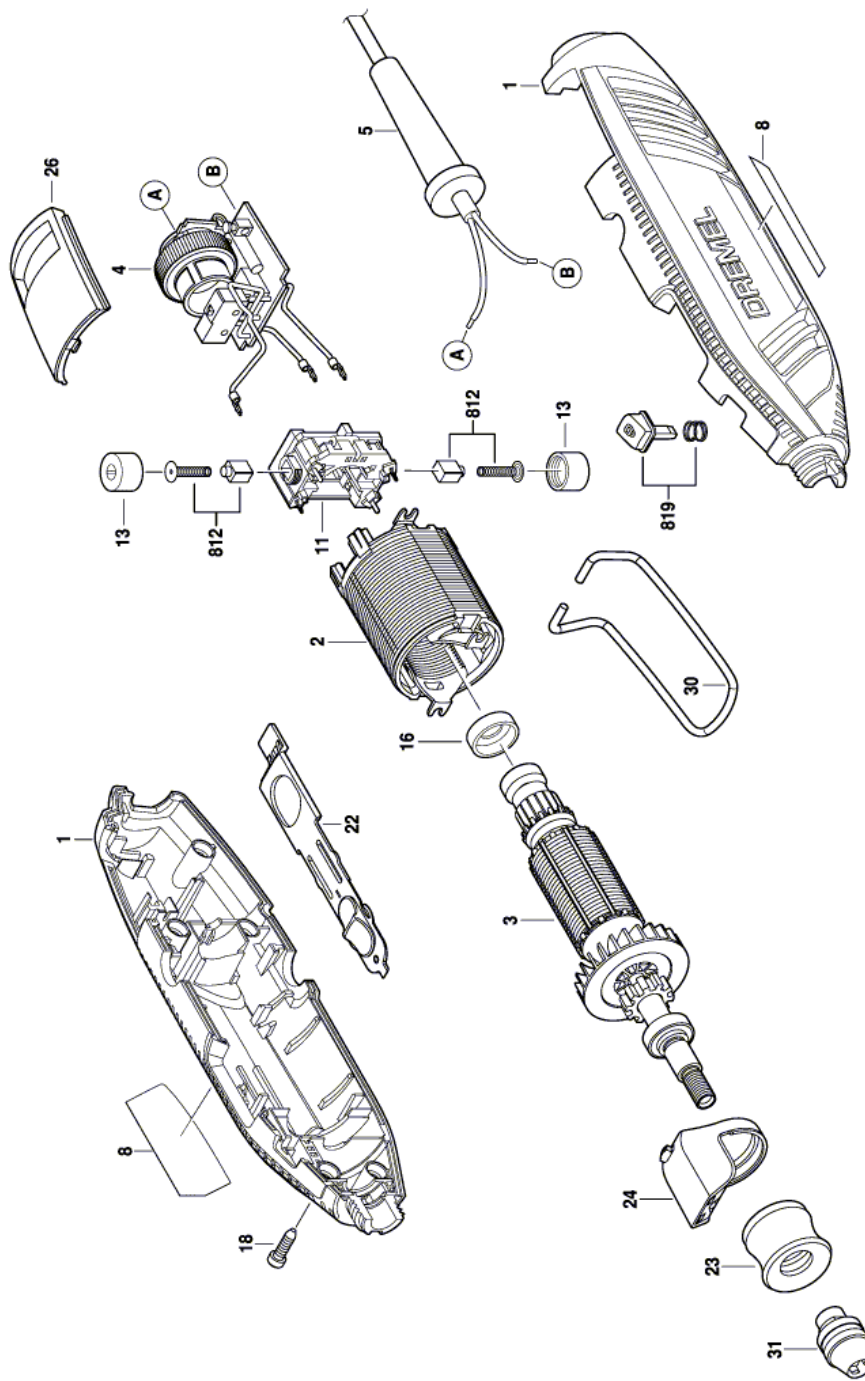

Rotary tool - F 013 430 000 - 4300

www.powertools-aftersaleservice.com

BOSCH

Item	Part Number	Description	Illustration	Price	Quantity	Price Group
1	1 605 806 5AX	Housing	1	-,-	1	26
2	1 604 220 55R	Field	1	-,-	1	24
3	1 604 010 B68	Armature	1	-,-	1	-
4	1 600 A00 DS8	Electronic Assembly	1	-,-	1	33
5	2 610 005 557	Power supply cord	1	-,-	1	-
8	6 082 942 9KW	Nameplate	1	-,-	1	-
11	2 610 024 720	Brush Holder	1	-,-	1	22
13	2 610 009 812	Brush-Cover	1	-,-	2	10
16	1 600 A01 1H1	Boot	1	-,-	1	10
18	2 615 294 035	Cross Recessed-Head Screw	1	-,-	5	11
22	1 600 A00 DM4	Guide Lever	1	-,-	1	11
23	1 600 A00 H7T	Nose	1	-,-	1	15
24	1 600 A00 9P2	Light attachment	1	-,-	1	25
26	1 605 806 5BV	Cover	1	-,-	1	13
30	1 600 A00 E0C	Suspension Loop	1	-,-	1	10
31	2 615 302 747	Chuck	1	-,-	1	23
812	2 610 024 715	Brush-Spring Set	1	-,-	1	18
819	2 610 044 951	shaft lock	1	-,-	1	14

Illustration - Type E

F 013 430 000
Issue } 16-11-22
Stand } **Fig./Abb. 1**

Modifications reserved
Änderungen vorbehalten
Modifications réservées
Salvo modificaciones

Information subject to change without further notice.