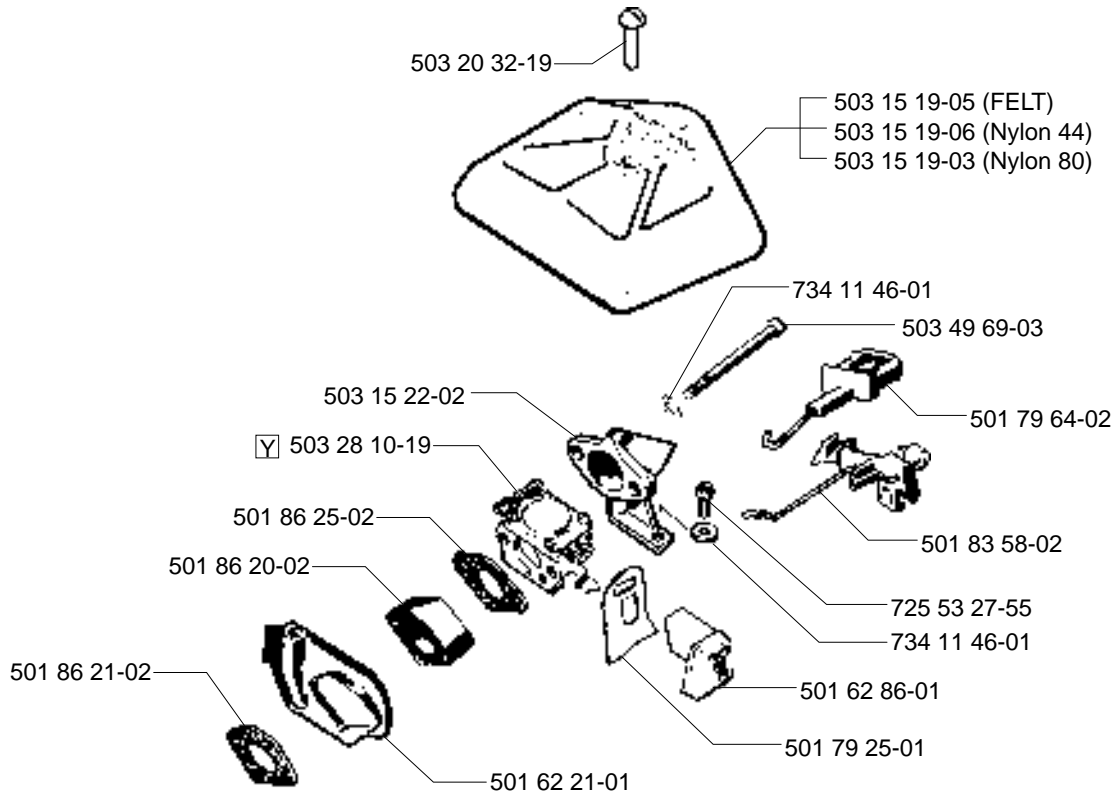

42/246

1.1994

Spare parts

Ersatzteile

Pièces détachées

Reserve onderdelen

Repuestos

Reservdelar

B *compl 503 45 59-01
*compl 503 45 59-06 (USA)

C *compl 503 57 66-73(42)
*compl 503 73 00-72(246)

compl 503 57 68-71(42)
compl 503 73 02-71(246)

D**E*****compl 501 83 88-03****F*****compl 503 74 64-01**
****compl 503 48 58-01**