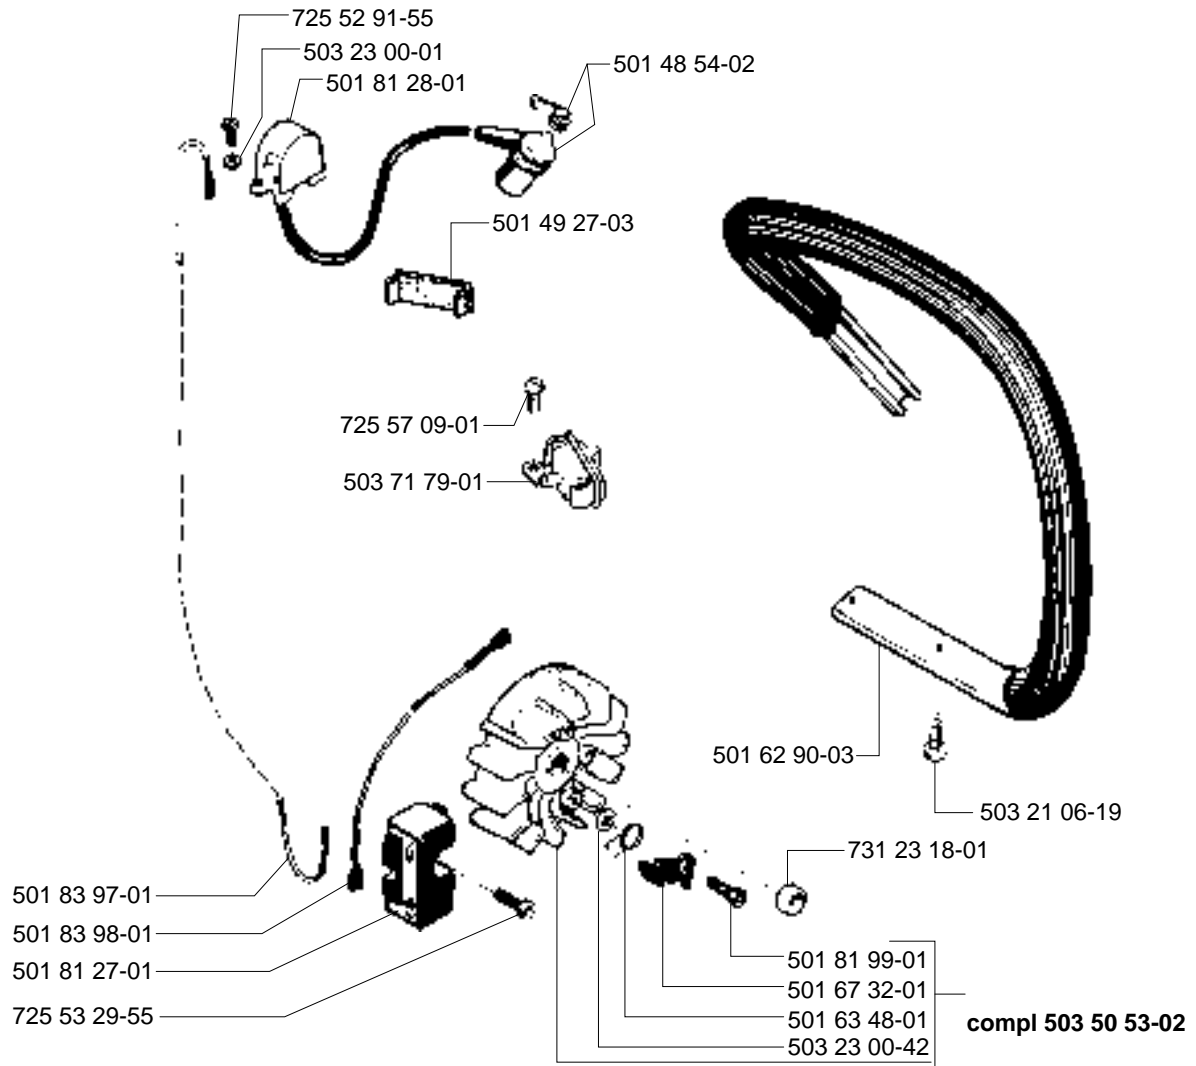

G *compl 503 53 67-04 ☑

H *compl 501 62 35-02

J *compl 501 62 05-02

K**L*****compl 501 79 42-03**

M *compl 503 28 10-19 

Walbro HDA-98

(2) 501 66 84-01*
Set of gaskets
Dichtungssatz
Jeu de joints
Juego de juntas
Packningssats

N *compl 503 55 85-01

Accessories
Zubehöre
Accessoires
Accesorios
Tillbehör

503 48 66-02 Winter, blue

Y

HDA 34
503 17 32-01

Serial number:
≥923 0720
(1989)

HDA 84
503 28 10-17

503 53 67-01

Serial number:
≥045 0747
(1990)

503 53 67-02

Serial number:
≥411 0291
(1994)

501 63 15-02

Serial number:
≥105 0408
(1991)

501 79 52-01

Serial number:
≥118 0239
(1991)

501 63 60-03

Serial number:
≥126 0350
(1991)

compl. 503 44 49-01

Serial number:
≥439 0201
(1994)