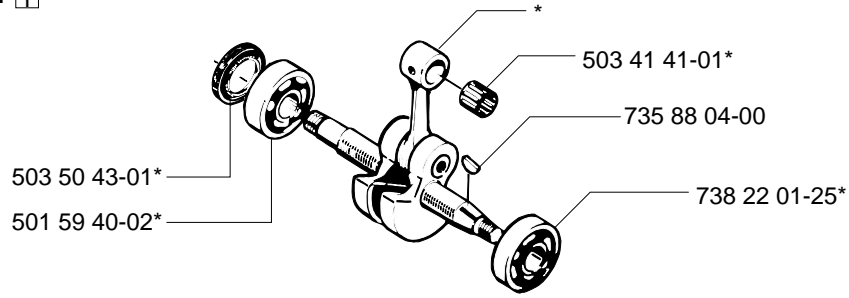

B *compl 503 45 59-01
*compl 503 45 59-06 (USA)

C *compl 503 57 66-73(42)
*compl 503 73 00-72(246)

compl 503 57 68-71(42)
compl 503 73 02-71(246)

D**E*****compl 501 83 88-03****F*****compl 503 74 64-01**
****compl 503 48 58-01**

G *compl 503 53 67-04 ☑

H *compl 501 62 35-02

J *compl 501 62 05-02

K**L*****compl 501 79 42-03**

M *compl 503 28 10-19 

Walbro HDA-98

(2) 501 66 84-01*
Set of gaskets
Dichtungssatz
Jeu de joints
Juego de juntas
Packningssats