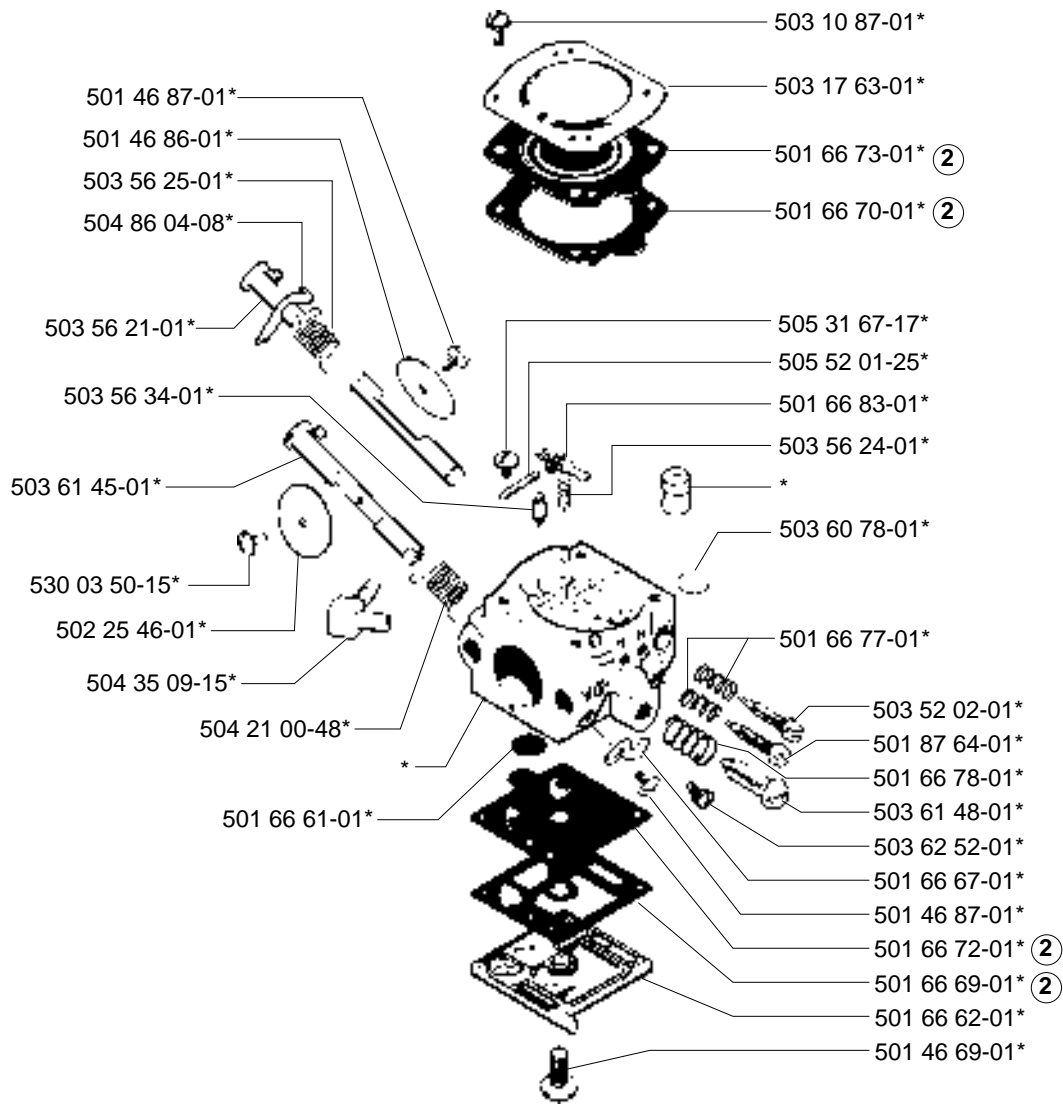

B *compl 503 45 59-01
*compl 503 45 59-06 (USA)

C *compl 503 57 66-73(42)
*compl 503 73 00-72(246)

compl 503 57 68-71(42)
compl 503 73 02-71(246)

D**E*****compl 501 83 88-03****F*****compl 503 74 64-01**
****compl 503 48 58-01**

G *compl 503 53 67-04 ☑

H *compl 501 62 35-02

J *compl 501 62 05-02

K**L*****compl 501 79 42-03**

M *compl 503 28 10-19 

Walbro HDA-98

(2) 501 66 84-01*
Set of gaskets
Dichtungssatz
Jeu de joints
Juego de juntas
Packningssats

Serial number:
≥045 0747
(1990)

503 53 67-02

Serial number:
≥411 0291
(1994)

501 63 15-02

Serial number:
≥105 0408
(1991)

501 79 52-01

Serial number:
≥118 0239
(1991)

501 63 60-03

Serial number:
≥126 0350
(1991)

compl. 503 44 49-01

Serial number:
≥439 0201
(1994)