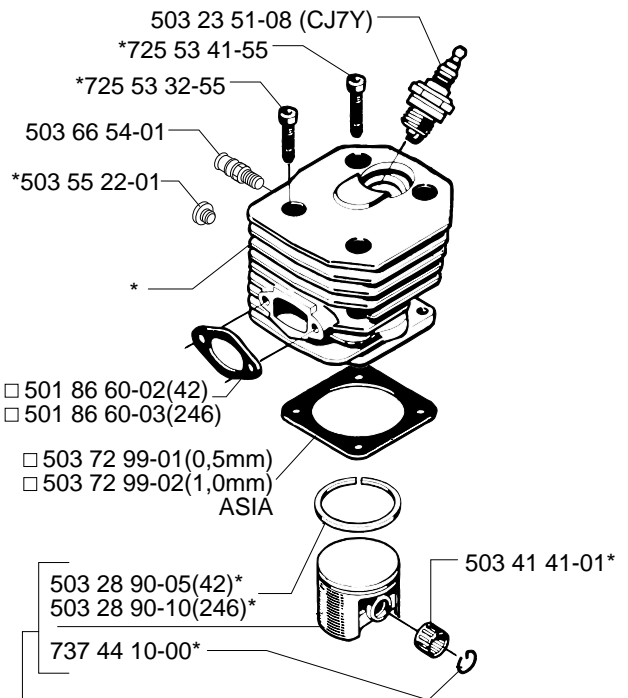

42/246

1.1994

Spare parts

Ersatzteile

Pièces détachées

Reserve onderdelen

Repuestos

Reservdelar

B *compl 503 45 59-01
*compl 503 45 59-06 (USA)

C *compl 503 57 66-73(42)
*compl 503 73 00-72(246)

compl 503 57 68-71(42)
compl 503 73 02-71(246)

D**E*****compl 501 83 88-03****F*****compl 503 74 64-01**
****compl 503 48 58-01**

Serial number:
≥126 0350
(1991)

compl. 503 44 49-01

Serial number:
≥439 0201
(1994)