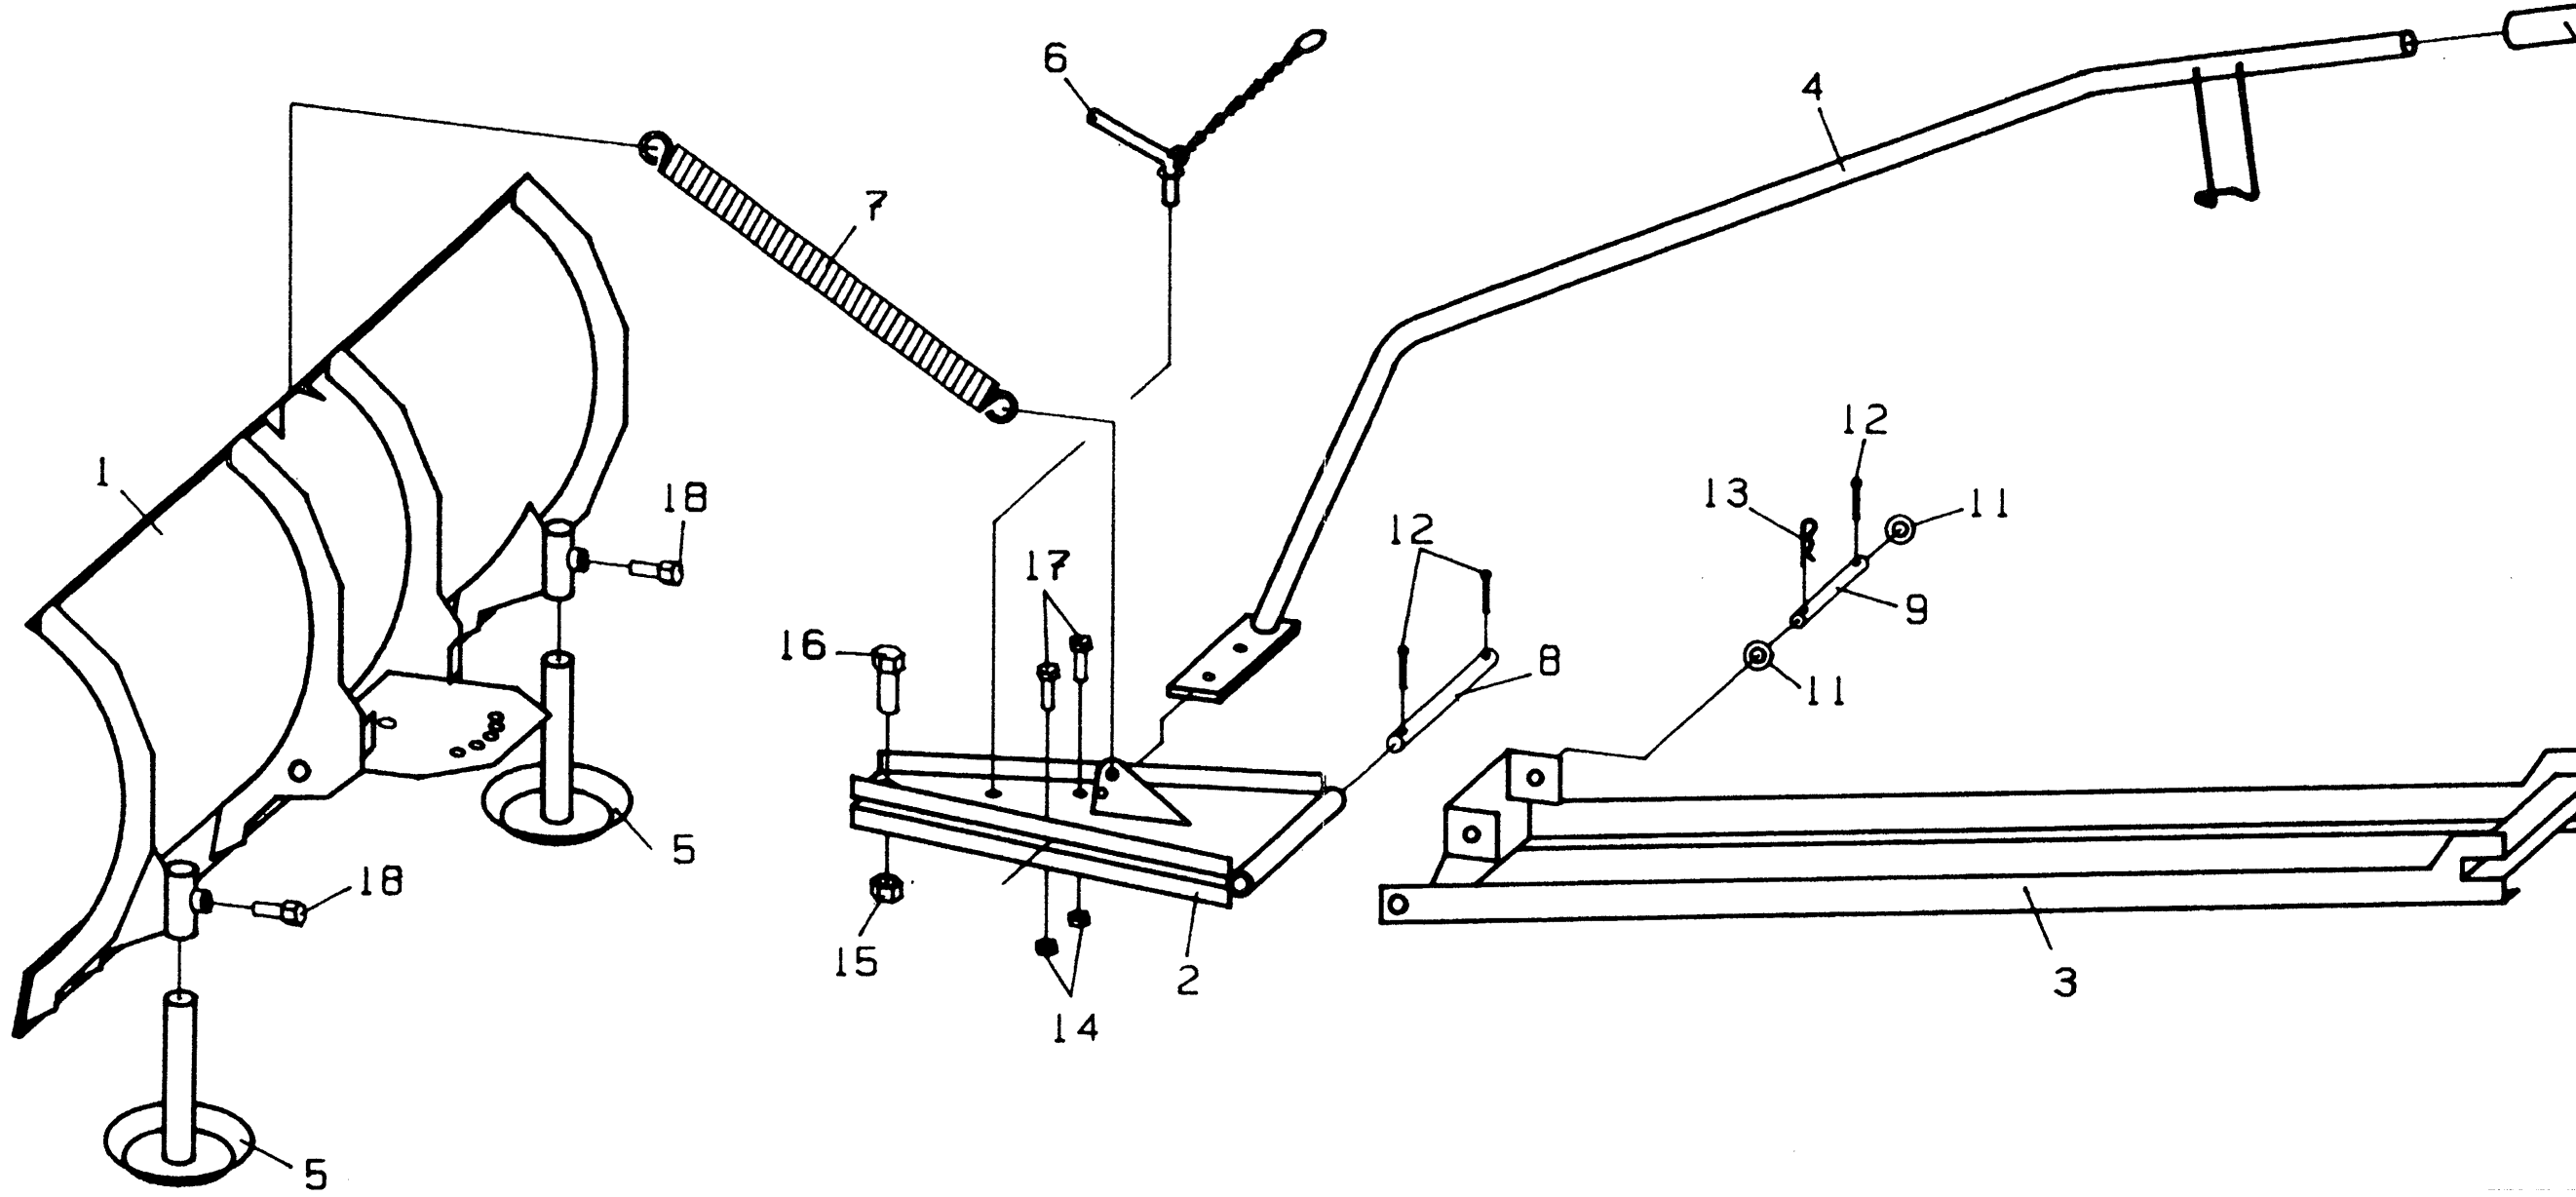

Dozer Blade

For 4140 G/H

1.1995

Spare parts

Ersatzteile

Pièces détachées

Reserve onderdelen

Repuestos

Reservdelar

A

531 00 51-32	1	Blade
531 00 51-33	2	Weldment
531 00 51-34	3	Frame
531 00 51-35	4	Weldment, Lift
531 00 51-36	5	Skid
531 00 51-37	6	Pin
531 00 51-38	7	Spring
531 00 51-39	8	Pin
531 00 51-40	9	Pin
531 00 51-41	10	Grip
734 11 77-71	11	Washer
531 00 51-42	12	Pin, Split
531 00 51-43	13	Pin, Spring
732 25 20-01	14	Nut, Lock
732 25 24-01	15	Nut, Lock
531 00 51-44	16	Screw
725 24 95-71	17	Screw
725 25 32-71	18	Screw