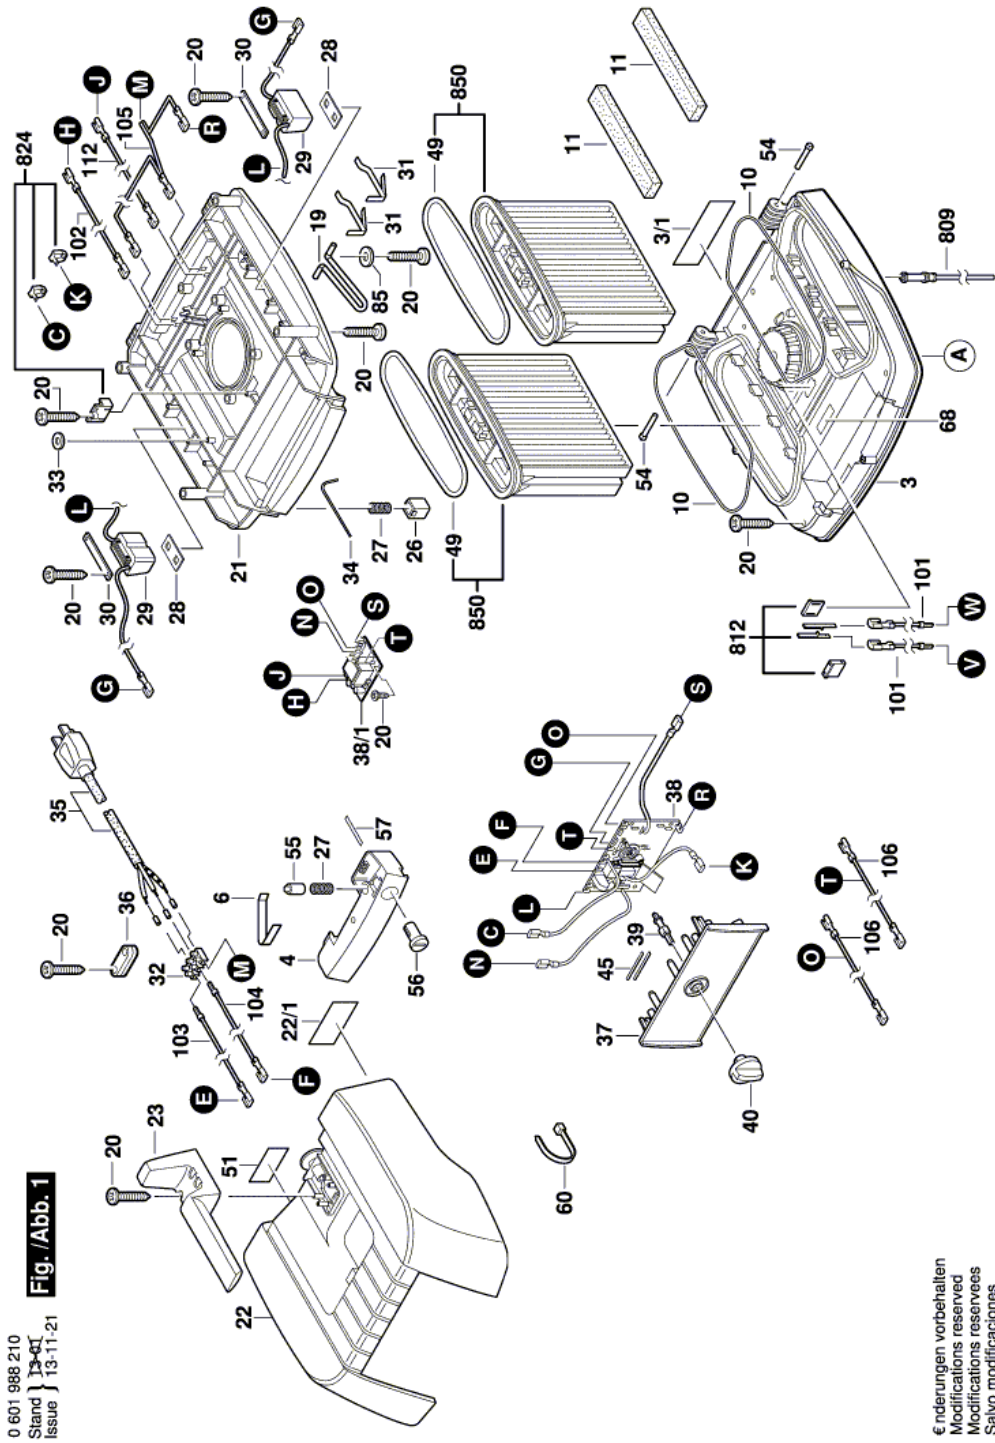

Illustration - Type E