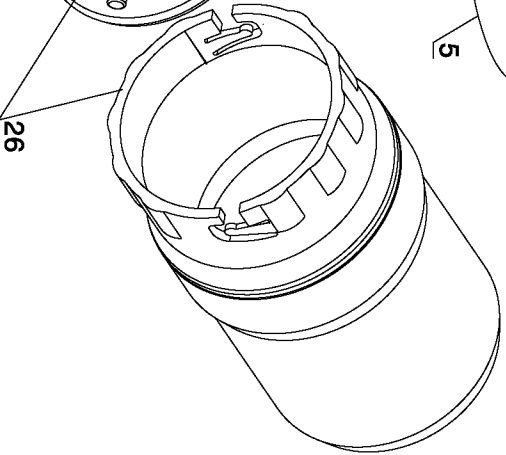

861

Parts List for 390K Type 1

Item Number	Part Number	Description	Qty Required
1	330072-98	CORD/8FT/18-2SJ	1
2	330005-01	PROTECTOR,CORD	1
3	445964-00	RECEPTACLE	1
4	A20155	CLAMSHELL SET	1
5	A20156	ID LABEL	1
6	A20157	SPEC PLATE	1
7	A26745	WARNING LABEL	1
8	A20160	BAFFLE	1
9	330019-70	SCREW	2
10	A22189SV	BEARING RETAINER	1
11	330003-75	BEARING, BALL	1
12	802426	RING	1
13	650976-00	FAN	1
14	A23716	SWITCH	1
15	56194-00	RING,O	1
16	098012-11	MACH SCREW	1
17	151281-08	PAD	1
18	A26817	BRAKE	1
19	151652-00	WASHER,CONE	2
20	158472-00	SCREW	3
21	329301-00	CLAMP,CORD	1
22	330019-02	SCREW,PLASTITE	3
23	330019-05	SCREW,PLASTITE	3
24	330019-42	SCREW	2
25	650974-00	WIRE NUT	1
26	A22897SV	DUST BAG ASSY	1
27	A16309	WARNING LABEL	1

Parts List for 390K Type 1

Item Number	Part Number	Description	Qty Required
28	A27372	CONTROL MODULE	1
29	A27371	MOTOR ASSEMBLY	1
861	A22901	KITBOX	1