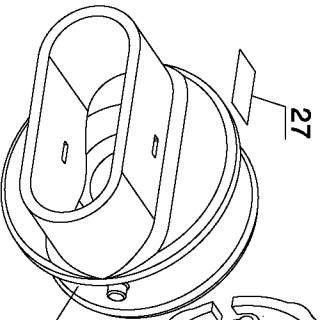

861

Parts List for 390K Type 1

Item Number	Part Number	Description	Qty Required
1	330072-98	CORD/8FT/18-2SJ	1
2	330005-01	PROTECTOR,CORD	1
3	445964-00	RECEPTACLE	1
4	A20155	CLAMSHELL SET	1
5	A20156	ID LABEL	1
6	A20157	SPEC PLATE	1
7	A26745	WARNING LABEL	1
8	A20160	BAFFLE	1
9	330019-70	SCREW	2
10	A22189SV	BEARING RETAINER	1
11	330003-75	BEARING, BALL	1
12	802426	RING	1
13	650976-00	FAN	1
14	A23716	SWITCH	1
15	56194-00	RING,O	1
16	098012-11	MACH SCREW	1
17	151281-08	PAD	1
18	A26817	BRAKE	1
19	151652-00	WASHER,CONE	2
20	158472-00	SCREW	3
21	329301-00	CLAMP,CORD	1
22	330019-02	SCREW,PLASTITE	3
23	330019-05	SCREW,PLASTITE	3
24	330019-42	SCREW	2
25	650974-00	WIRE NUT	1
26	A22897SV	DUST BAG ASSY	1
27	A16309	WARNING LABEL	1

Parts List for 390K Type 1

Item Number	Part Number	Description	Qty Required
28	A27372	CONTROL MODULE	1
29	A27371	MOTOR ASSEMBLY	1
861	A22901	KITBOX	1