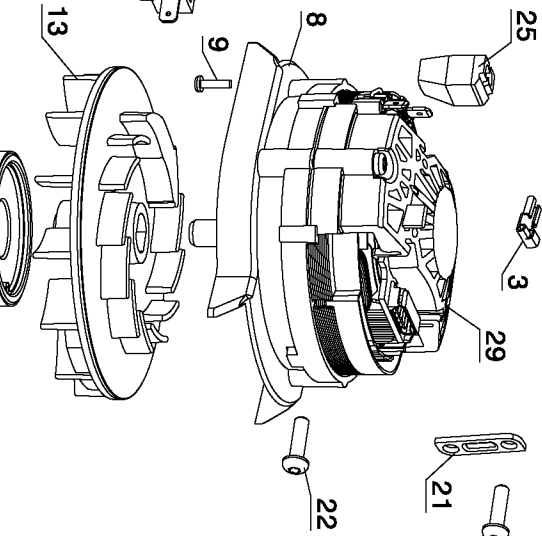

861

Parts List for 390K Type 1

Item Number	Part Number	Description	Qty Required
1	330072-98	CORD/8FT/18-2SJ	1
2	330005-01	PROTECTOR,CORD	1
3	445964-00	RECEPTACLE	1
4	A20155	CLAMSHELL SET	1
5	A20156	ID LABEL	1
6	A20157	SPEC PLATE	1
7	A26745	WARNING LABEL	1
8	A20160	BAFFLE	1
9	330019-70	SCREW	2
10	A22189SV	BEARING RETAINER	1
11	330003-75	BEARING, BALL	1
12	802426	RING	1
13	650976-00	FAN	1
14	A23716	SWITCH	1
15	56194-00	RING,O	1
16	098012-11	MACH SCREW	1
17	151281-08	PAD	1
18	A26817	BRAKE	1
19	151652-00	WASHER,CONE	2
20	158472-00	SCREW	3
21	329301-00	CLAMP,CORD	1
22	330019-02	SCREW,PLASTITE	3
23	330019-05	SCREW,PLASTITE	3
24	330019-42	SCREW	2
25	650974-00	WIRE NUT	1
26	A22897SV	DUST BAG ASSY	1
27	A16309	WARNING LABEL	1

Parts List for 390K Type 1

Item Number	Part Number	Description	Qty Required
28	A27372	CONTROL MODULE	1
29	A27371	MOTOR ASSEMBLY	1
861	A22901	KITBOX	1