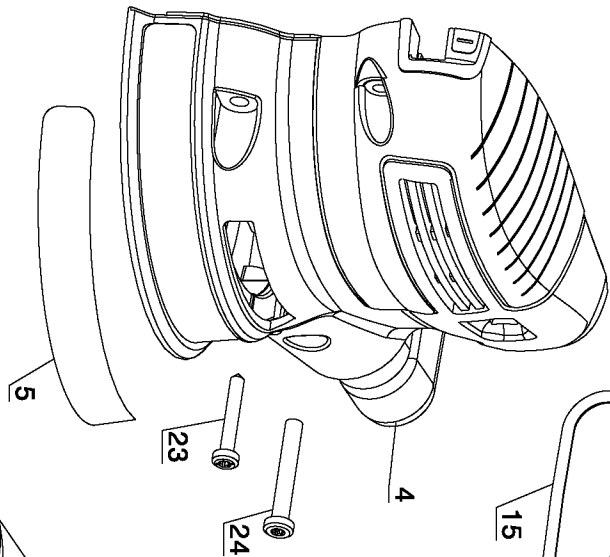

861

Parts List for 390K Type 1

Item Number	Part Number	Description	Qty Required
1	330072-98	CORD/8FT/18-2SJ	1
2	330005-01	PROTECTOR,CORD	1
3	445964-00	RECEPTACLE	1
4	A20155	CLAMSHELL SET	1
5	A20156	ID LABEL	1
6	A20157	SPEC PLATE	1
7	A26745	WARNING LABEL	1
8	A20160	BAFFLE	1
9	330019-70	SCREW	2
10	A22189SV	BEARING RETAINER	1
11	330003-75	BEARING, BALL	1
12	802426	RING	1
13	650976-00	FAN	1
14	A23716	SWITCH	1
15	56194-00	RING,O	1
16	098012-11	MACH SCREW	1
17	151281-08	PAD	1
18	A26817	BRAKE	1
19	151652-00	WASHER,CONE	2
20	158472-00	SCREW	3
21	329301-00	CLAMP,CORD	1
22	330019-02	SCREW,PLASTITE	3
23	330019-05	SCREW,PLASTITE	3
24	330019-42	SCREW	2
25	650974-00	WIRE NUT	1
26	A22897SV	DUST BAG ASSY	1
27	A16309	WARNING LABEL	1

Parts List for 390K Type 1

Item Number	Part Number	Description	Qty Required
28	A27372	CONTROL MODULE	1
29	A27371	MOTOR ASSEMBLY	1
861	A22901	KITBOX	1