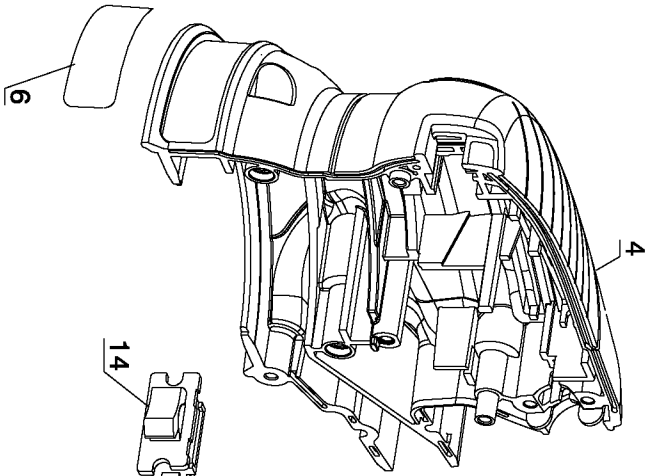

861

Parts List for 390K Type 1

Item Number	Part Number	Description	Qty Required
1	330072-98	CORD/8FT/18-2SJ	1
2	330005-01	PROTECTOR,CORD	1
3	445964-00	RECEPTACLE	1
4	A20155	CLAMSHELL SET	1
5	A20156	ID LABEL	1
6	A20157	SPEC PLATE	1
7	A26745	WARNING LABEL	1
8	A20160	BAFFLE	1
9	330019-70	SCREW	2
10	A22189SV	BEARING RETAINER	1
11	330003-75	BEARING, BALL	1
12	802426	RING	1
13	650976-00	FAN	1
14	A23716	SWITCH	1
15	56194-00	RING,O	1
16	098012-11	MACH SCREW	1
17	151281-08	PAD	1
18	A26817	BRAKE	1
19	151652-00	WASHER,CONE	2
20	158472-00	SCREW	3
21	329301-00	CLAMP,CORD	1
22	330019-02	SCREW,PLASTITE	3
23	330019-05	SCREW,PLASTITE	3
24	330019-42	SCREW	2
25	650974-00	WIRE NUT	1
26	A22897SV	DUST BAG ASSY	1
27	A16309	WARNING LABEL	1

Parts List for 390K Type 1

Item Number	Part Number	Description	Qty Required
28	A27372	CONTROL MODULE	1
29	A27371	MOTOR ASSEMBLY	1
861	A22901	KITBOX	1