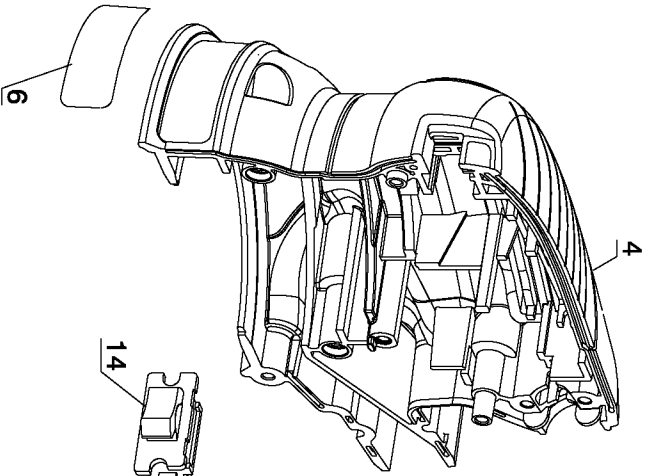

## Parts List for 390 Type 1

Item Number	Part Number	Description	Qty Required
1	330072-98	CORD/8FT/18-2SJ	1
2	330005-01	PROTECTOR,CORD	1
3	445964-00	RECEPTACLE	1
4	A20155	CLAMSHELL SET	1
5	A20156	ID LABEL	1
6	A20157	SPEC PLATE	1
7	A26745	WARNING LABEL	1
8	A20160	BAFFLE	1
9	330019-70	SCREW	2
10	A22189SV	BEARING RETAINER	1
11	330003-75	BEARING, BALL	1
12	802426	RING	1
13	650976-00	FAN	1
14	A23716	SWITCH	1
15	56194-00	RING,O	1
16	098012-11	MACH SCREW	1
17	151281-08	PAD	1
18	A26817	BRAKE	1
19	151652-00	WASHER,CONE	2
20	158472-00	SCREW	3
21	329301-00	CLAMP,CORD	1
22	330019-02	SCREW,PLASTITE	3
23	330019-05	SCREW,PLASTITE	3
24	330019-42	SCREW	2
25	650974-00	WIRE NUT	1
26	A22897SV	DUST BAG ASSY	1
27	A16309	WARNING LABEL	1

## Parts List for 390 Type 1

Item Number	Part Number	Description	Qty Required
28	A27372	CONTROL MODULE	1
29	A27371	MOTOR ASSEMBLY	1
861	A22901	KITBOX	1