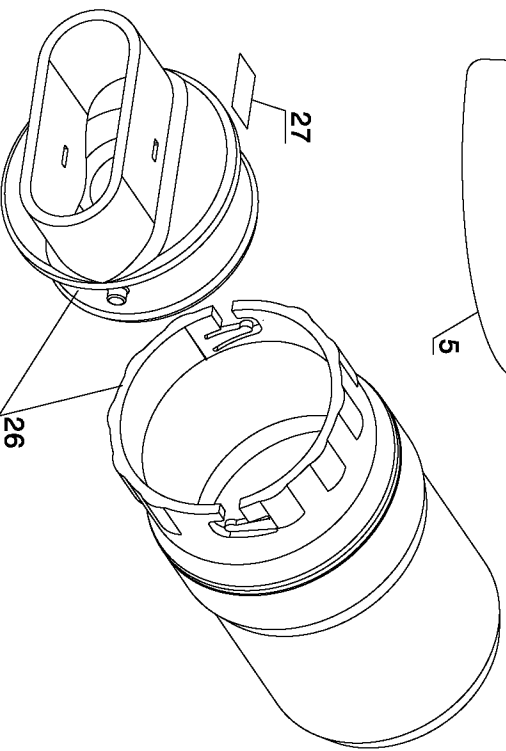

## Parts List for 390 Type 1

Item Number	Part Number	Description	Qty Required
1	330072-98	CORD/8FT/18-2SJ	1
2	330005-01	PROTECTOR,CORD	1
3	445964-00	RECEPTACLE	1
4	A20155	CLAMSHELL SET	1
5	A20156	ID LABEL	1
6	A20157	SPEC PLATE	1
7	A26745	WARNING LABEL	1
8	A20160	BAFFLE	1
9	330019-70	SCREW	2
10	A22189SV	BEARING RETAINER	1
11	330003-75	BEARING, BALL	1
12	802426	RING	1
13	650976-00	FAN	1
14	A23716	SWITCH	1
15	56194-00	RING,O	1
16	098012-11	MACH SCREW	1
17	151281-08	PAD	1
18	A26817	BRAKE	1
19	151652-00	WASHER,CONE	2
20	158472-00	SCREW	3
21	329301-00	CLAMP,CORD	1
22	330019-02	SCREW,PLASTITE	3
23	330019-05	SCREW,PLASTITE	3
24	330019-42	SCREW	2
25	650974-00	WIRE NUT	1
26	A22897SV	DUST BAG ASSY	1
27	A16309	WARNING LABEL	1

## Parts List for 390 Type 1

Item Number	Part Number	Description	Qty Required
28	A27372	CONTROL MODULE	1
29	A27371	MOTOR ASSEMBLY	1
861	A22901	KITBOX	1