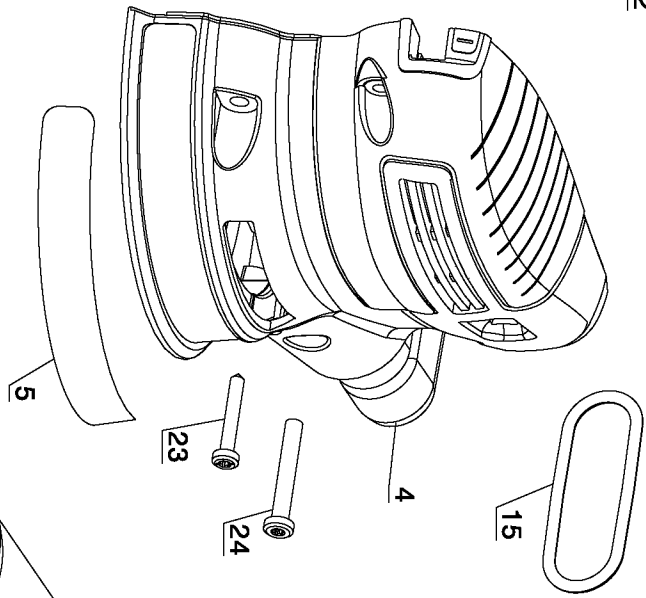

## Parts List for 390 Type 1

Item Number	Part Number	Description	Qty Required
1	330072-98	CORD/8FT/18-2SJ	1
2	330005-01	PROTECTOR,CORD	1
3	445964-00	RECEPTACLE	1
4	A20155	CLAMSHELL SET	1
5	A20156	ID LABEL	1
6	A20157	SPEC PLATE	1
7	A26745	WARNING LABEL	1
8	A20160	BAFFLE	1
9	330019-70	SCREW	2
10	A22189SV	BEARING RETAINER	1
11	330003-75	BEARING, BALL	1
12	802426	RING	1
13	650976-00	FAN	1
14	A23716	SWITCH	1
15	56194-00	RING,O	1
16	098012-11	MACH SCREW	1
17	151281-08	PAD	1
18	A26817	BRAKE	1
19	151652-00	WASHER,CONE	2
20	158472-00	SCREW	3
21	329301-00	CLAMP,CORD	1
22	330019-02	SCREW,PLASTITE	3
23	330019-05	SCREW,PLASTITE	3
24	330019-42	SCREW	2
25	650974-00	WIRE NUT	1
26	A22897SV	DUST BAG ASSY	1
27	A16309	WARNING LABEL	1

## Parts List for 390 Type 1

Item Number	Part Number	Description	Qty Required
28	A27372	CONTROL MODULE	1
29	A27371	MOTOR ASSEMBLY	1
861	A22901	KITBOX	1