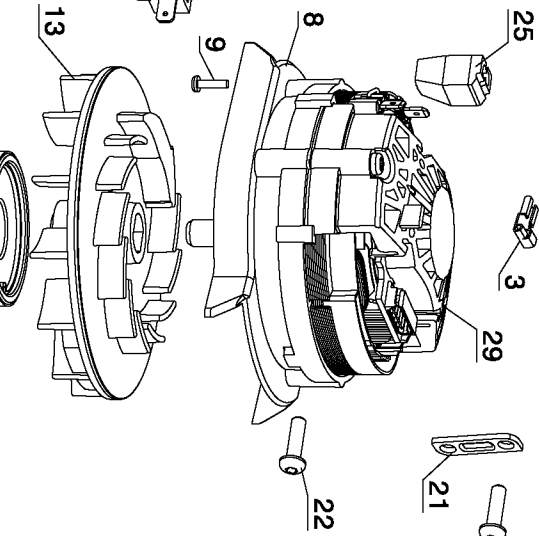

## Parts List for 390 Type 1

Item Number	Part Number	Description	Qty Required
1	330072-98	CORD/8FT/18-2SJ	1
2	330005-01	PROTECTOR,CORD	1
3	445964-00	RECEPTACLE	1
4	A20155	CLAMSHELL SET	1
5	A20156	ID LABEL	1
6	A20157	SPEC PLATE	1
7	A26745	WARNING LABEL	1
8	A20160	BAFFLE	1
9	330019-70	SCREW	2
10	A22189SV	BEARING RETAINER	1
11	330003-75	BEARING, BALL	1
12	802426	RING	1
13	650976-00	FAN	1
14	A23716	SWITCH	1
15	56194-00	RING,O	1
16	098012-11	MACH SCREW	1
17	151281-08	PAD	1
18	A26817	BRAKE	1
19	151652-00	WASHER,CONE	2
20	158472-00	SCREW	3
21	329301-00	CLAMP,CORD	1
22	330019-02	SCREW,PLASTITE	3
23	330019-05	SCREW,PLASTITE	3
24	330019-42	SCREW	2
25	650974-00	WIRE NUT	1
26	A22897SV	DUST BAG ASSY	1
27	A16309	WARNING LABEL	1

## Parts List for 390 Type 1

Item Number	Part Number	Description	Qty Required
28	A27372	CONTROL MODULE	1
29	A27371	MOTOR ASSEMBLY	1
861	A22901	KITBOX	1