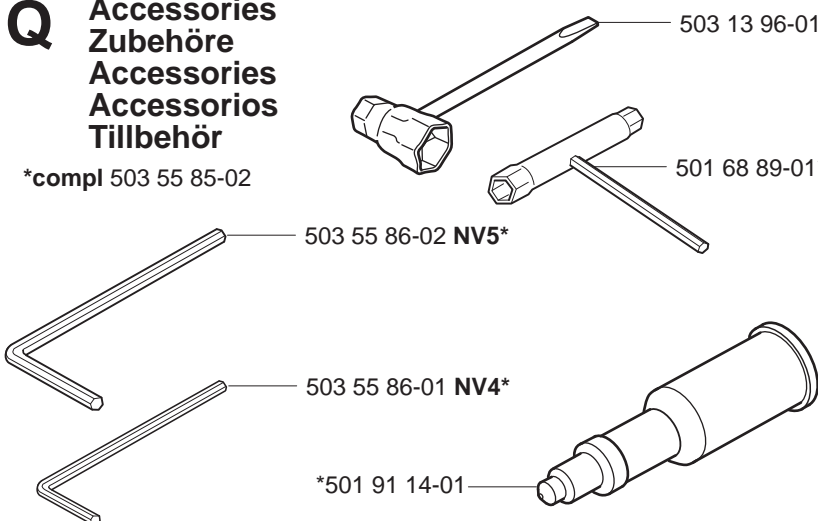

*738 22 03-25

F compl 503 95 90-01 FG
 compl 503 95 90-03 Jungle
 *compl 503 95 90-04 DF

724 12 87-59*

503 76 64-02*

725 53 70-55 (x2)

503 76 65-03
 503 20 02-16 (x2)

503 20 06-08 (x2)

503 95 91-01 Tube

G

H

*compl 503 99 11-72

J***compl 537 00 03-71****K****compl 503 98 66-71****L*****compl 503 98 67-71**
***compl 503 98 67-02 (G)**

M

N

P

compl 503 28 04-13
503 28 04-11 EPA

Tilotson HS 299A Tilotson HS 296A EPA

**Q**

Accessories Zubehöre Accessories Tillbehör

*compl 503 55 85-02

WINTER KIT

compl 537 04 38-01

*503 62 12-01