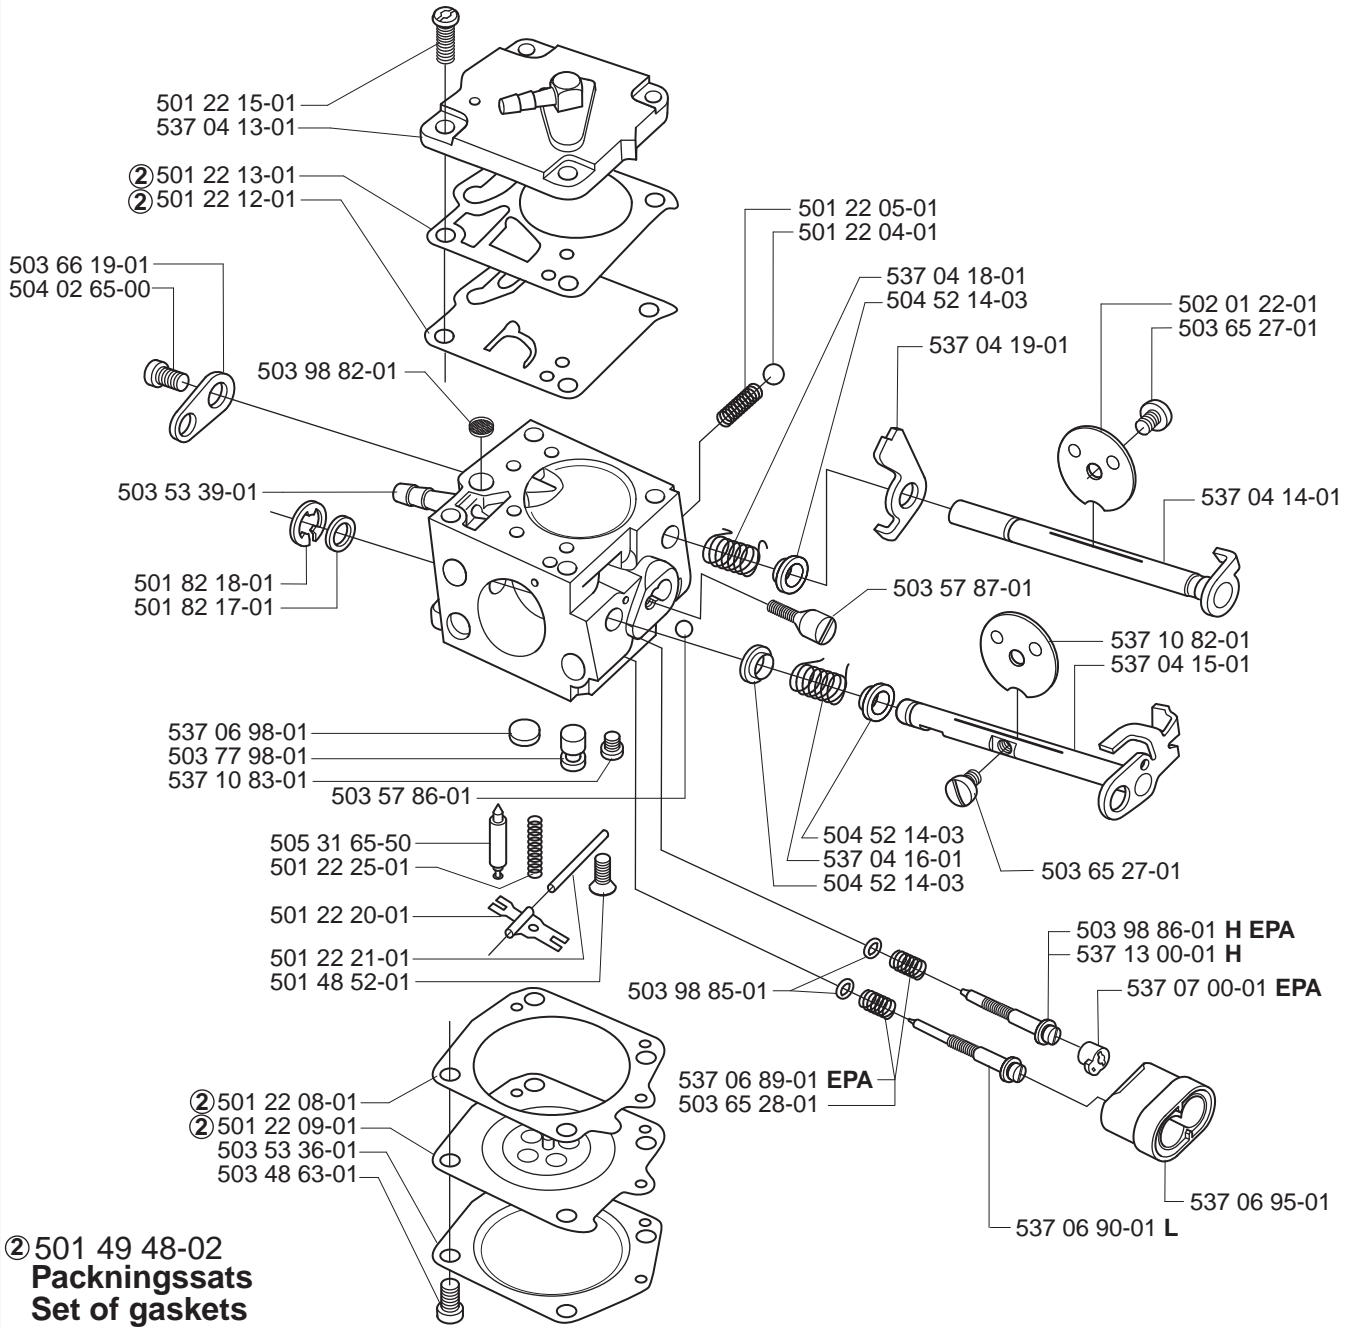

503 28 90-37 (x2)

737 44 13-00 (x2)

*compl 537 16 98-71

503 25 61-01

E *compl 503 99 34-73

503 26 14-01

*503 25 12-01

503 25 61-01*

*738 22 03-25

F compl 503 95 90-01 FG
 compl 503 95 90-03 Jungle
 *compl 503 95 90-04 DF

724 12 87-59*

503 76 64-02*

725 53 70-55 (x2)

503 76 65-03
 503 20 02-16 (x2)

503 20 06-08 (x2)

503 95 91-01 Tube

G

H

*compl 503 99 11-72

J***compl 537 00 03-71****K****compl 503 98 66-71****L*****compl 503 98 67-71**
***compl 503 98 67-02 (G)**

M

N

P

compl 503 28 04-13
503 28 04-11 EPA

Tilotson HS 299A Tilotson HS 296A EPA

**Q**

Accessories Zubehöre Accessories Tillbehör

*compl 503 55 85-02

WINTER KIT

compl 537 04 38-01

*503 62 12-01