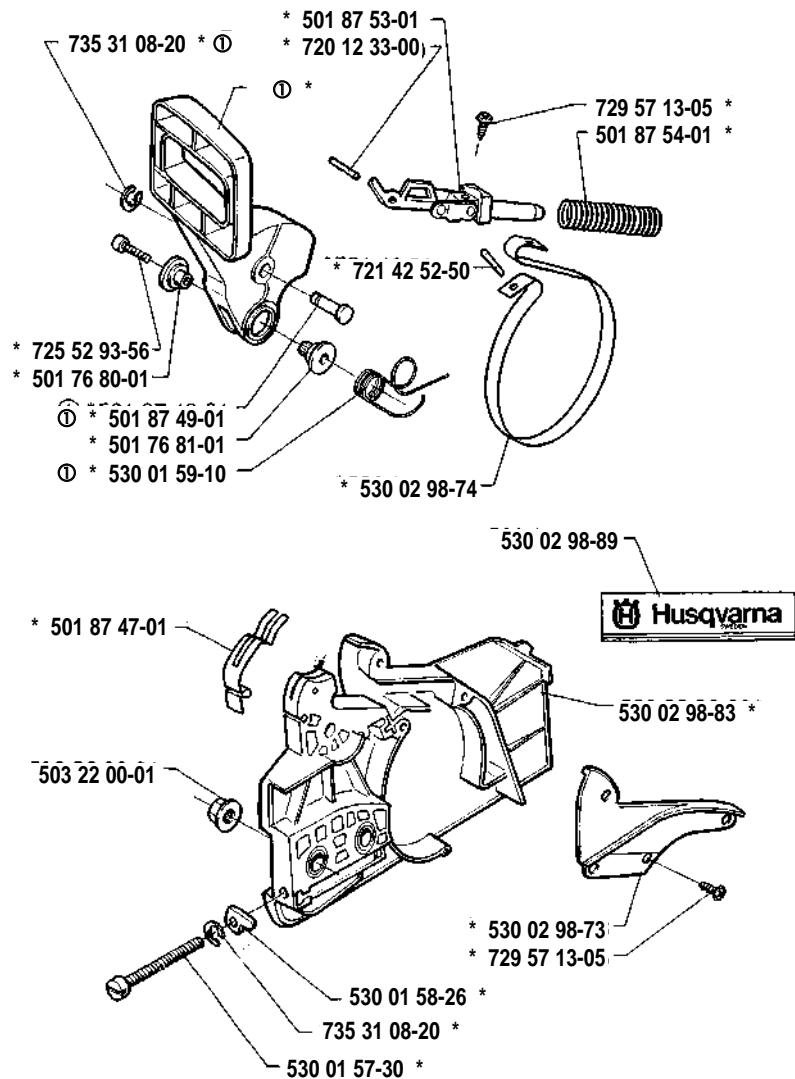

36/41

1.1991

Spare parts

Ersatzteile

Pièces détachées

Repuestos

Reservdelar

L

A

- * compl 530 01 42-93
- ⓪ compl 530 01 43-05

C

- * compl 530 01 43-03 (36, →38 mm)
- * compl 530 01 43-50 (41, →40 mm)

**B**

- * compl 530 01 44-09

**D**

K**F****E**