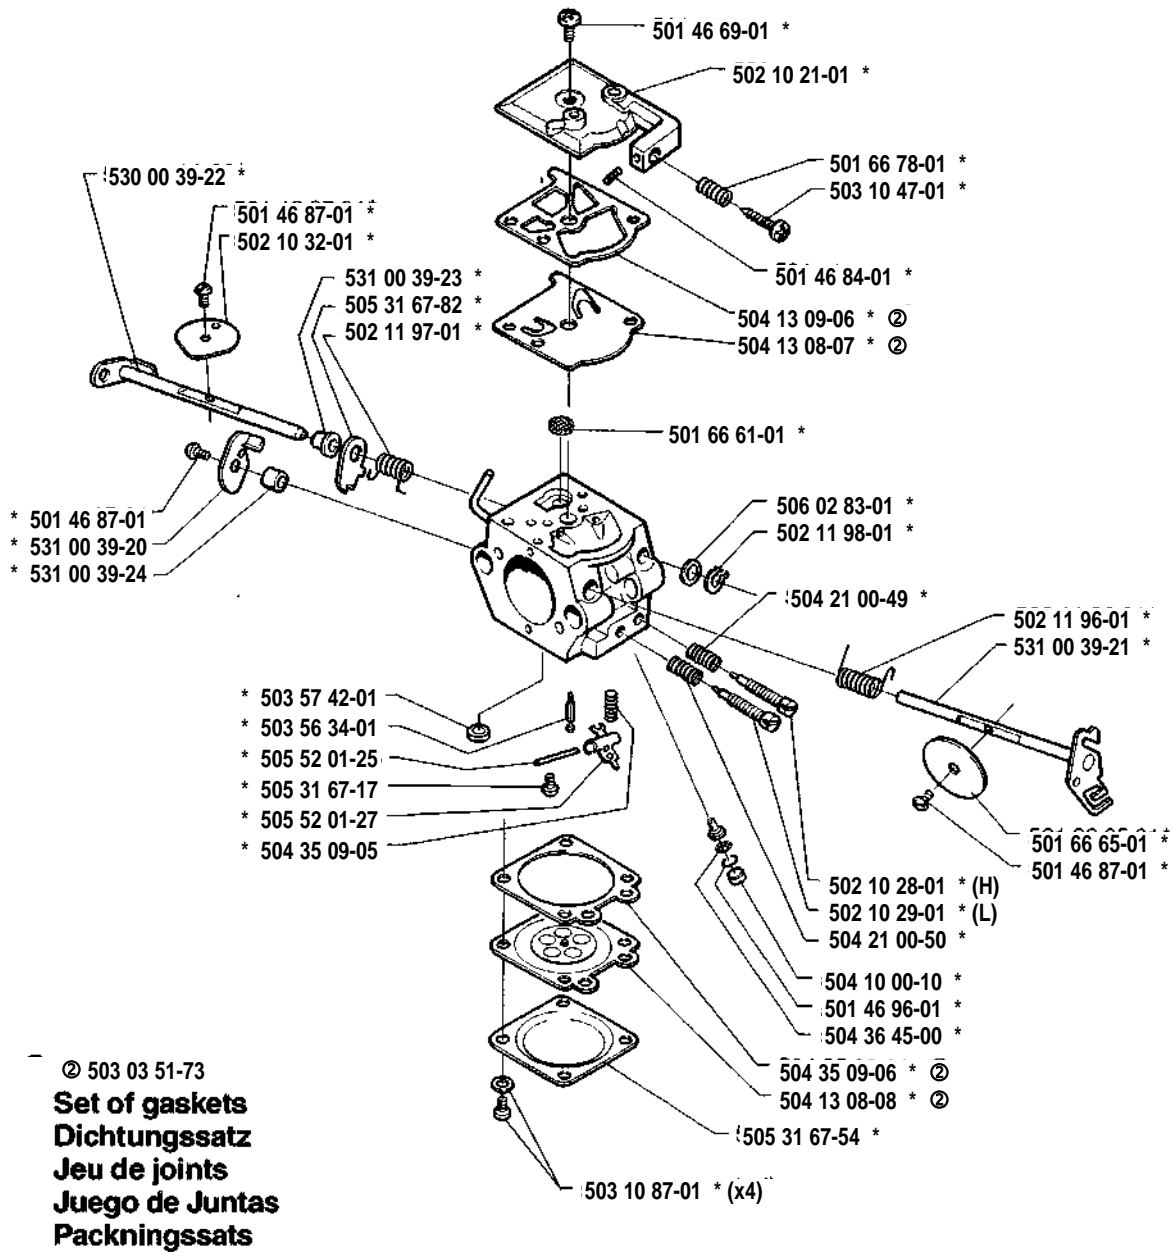

36/41

1.1991

Spare parts

Ersatzteile

Pièces détachées

Repuestos

Reservdelar

L

A

- * compl 530 01 42-93
- ⓪ compl 530 01 43-05

C

- * compl 530 01 43-03 (36, →38 mm)
- * compl 530 01 43-50 (41, →40 mm)

**B**

- * compl 530 01 44-09

**D**

K**F****E**