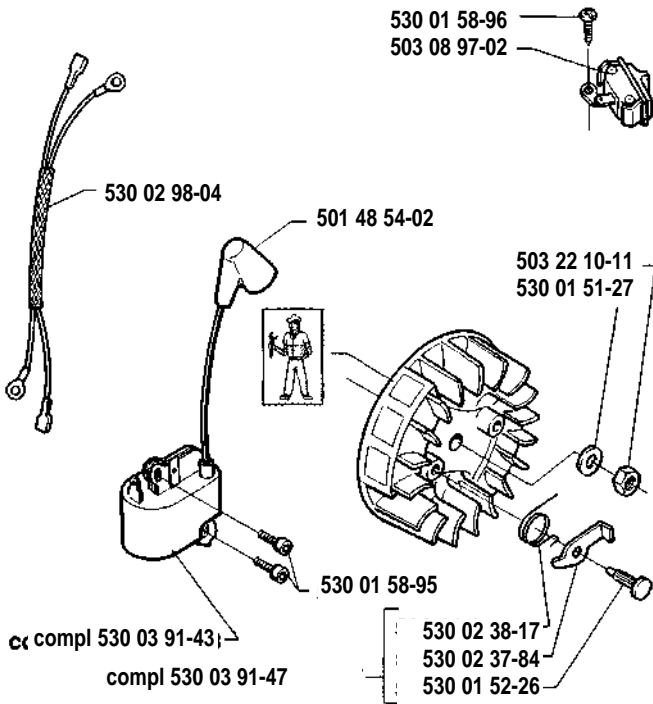

36/41

1.1991

Spare parts

Ersatzteile

Pièces détachées

Repuestos

Reservdelar

L

A

- * compl 530 01 42-93
- ⓪ compl 530 01 43-05

C

- * compl 530 01 43-03 (36, →38 mm)
- * compl 530 01 43-50 (41, →40 mm)

**B**

- * compl 530 01 44-09

**D**

K**F****E**