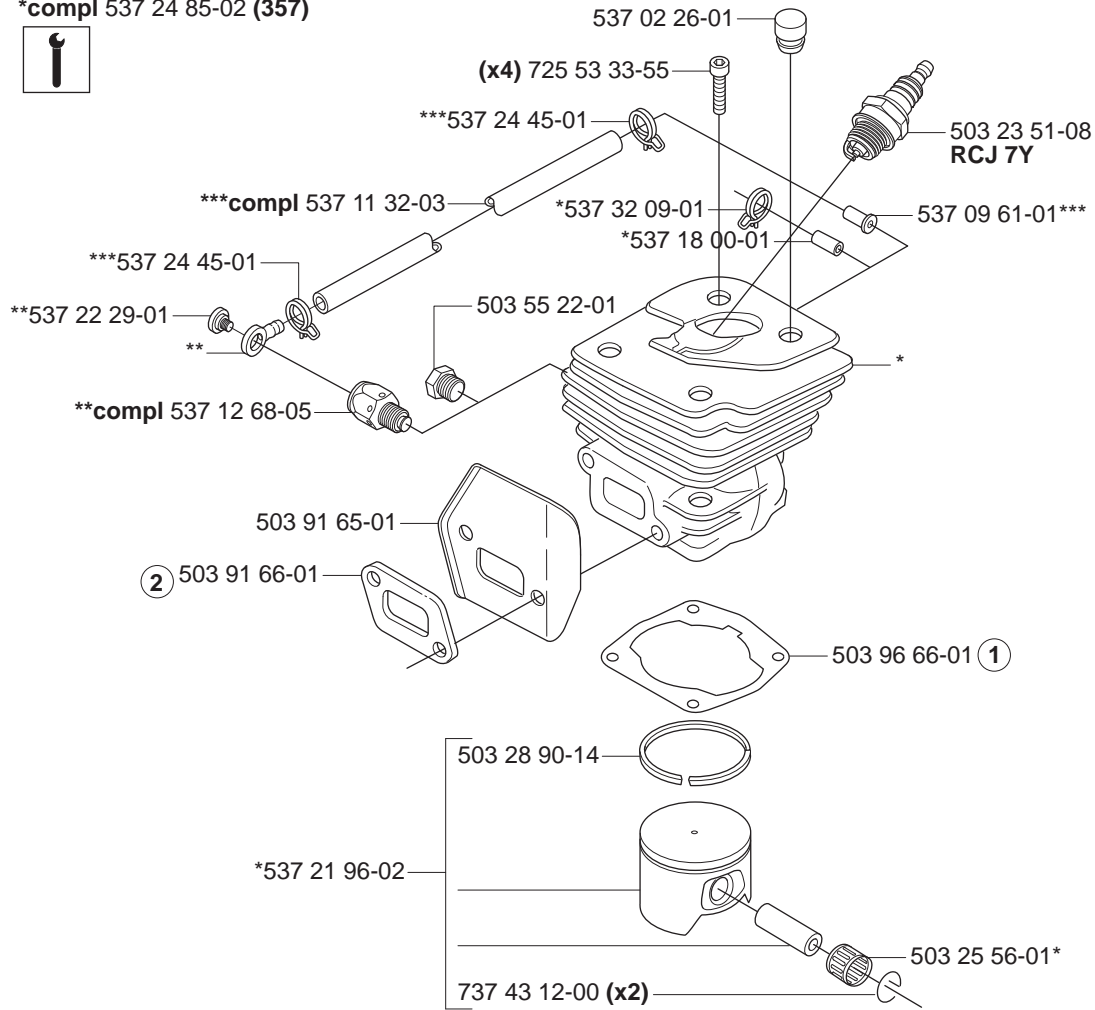

357XP, 359 357XP EPA, 359 EPA

Spare parts

Ersatzteile

Pièces détachées

Reserve onderdelen

Repuestos

Reservdelar

Replaces

Ersetzt

Remplace

Vervangt

Reemplaza

Ersätter

544 34 20-01

A

B

D

*compl 537 24 85-02 (357)

D

*compl 537 15 73-02 (359)

E

***compl 537 21 92-01 (357)**

***compl 537 15 68-01 (359)**

F

Q

Up to 043800001 (357XP,359)
Up to 044800001 (357XPG,359G)

Q

HDA 191 EPA, HDA 199 EPA:
Up to 041000001 (357XP)
Up to 041000001 (359)

HDA 198:
Up to 041800001 (357XP)
Up to 041800001 (359)

HDA 190:
Up to 043500001 (357XP)
Up to 043500001 (359)