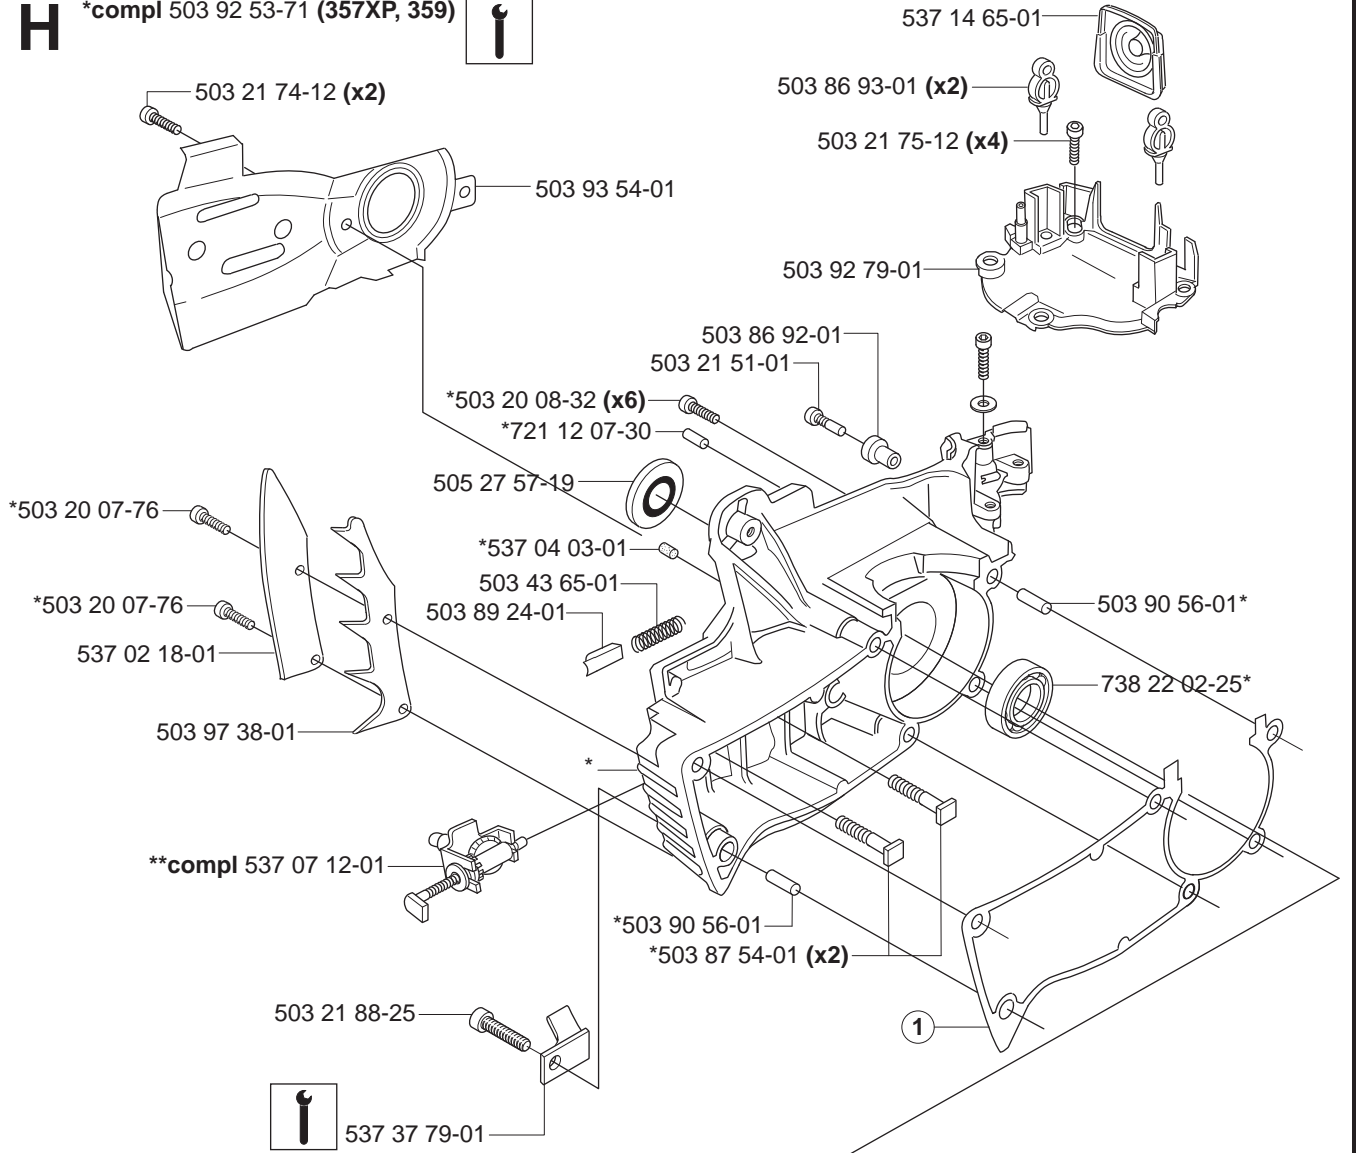

D

*compl 537 24 85-02 (357)

D

*compl 537 15 73-02 (359)

E

***compl 537 21 92-01 (357)**

***compl 537 15 68-01 (359)**

F

*compl 503 91 76-01 (EU)
**compl 503 91 75-01 (FF)
**compl 537 10 22-01 (E-tech)

G

H***compl 503 92 53-71 (357XP, 359)**

① 503 97 85-01
Set of gaskets
Dichtungssatz
Jeu de joints
Juego de juntas
Packingsatts