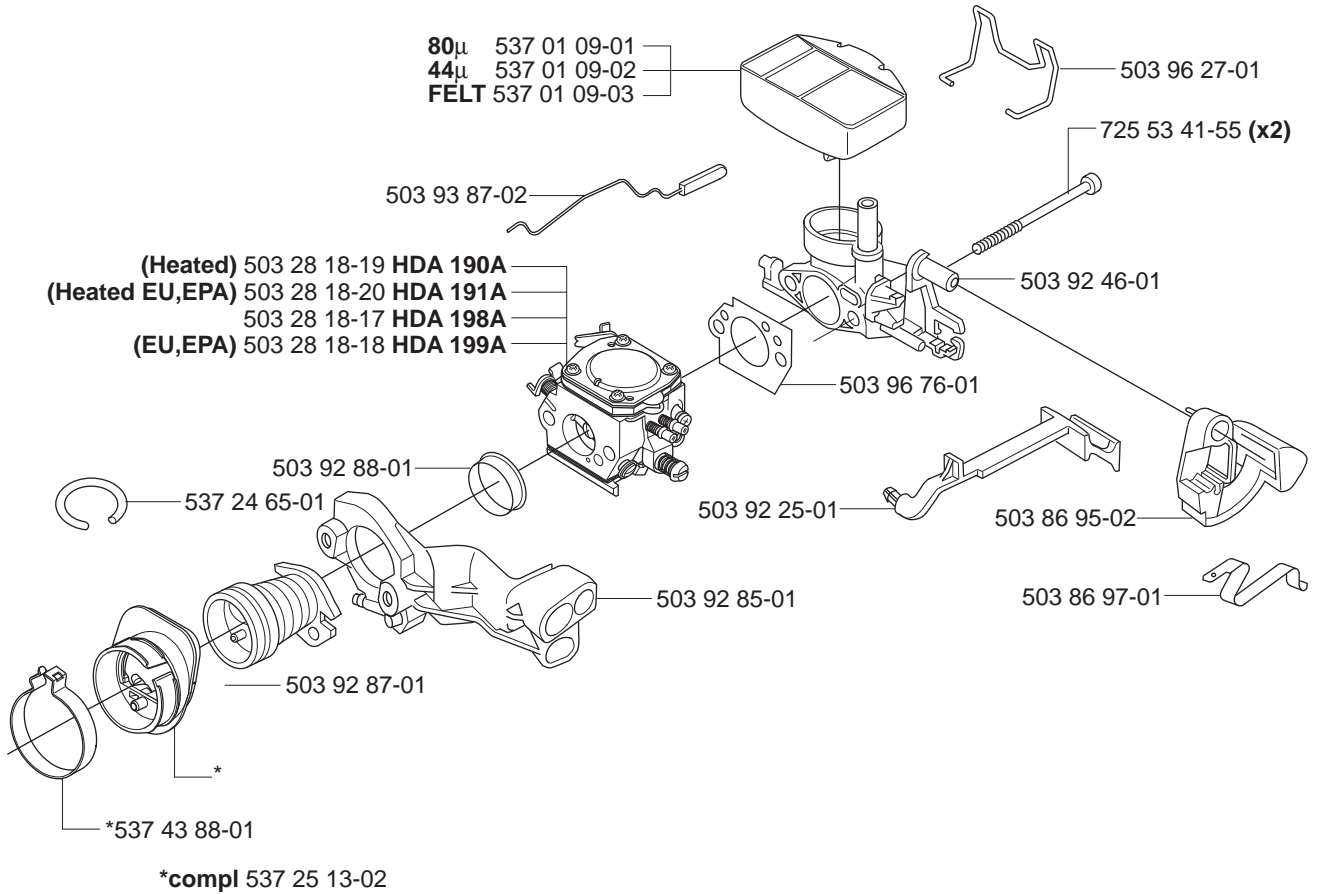

D

*compl 537 24 85-02 (357)

D

*compl 537 15 73-02 (359)

E

***compl 537 21 92-01 (357)**

***compl 537 15 68-01 (359)**

F

*compl 503 91 76-01 (EU)
**compl 503 91 75-01 (FF)
**compl 537 10 22-01 (E-tech)

G

H***compl 503 92 53-71 (357XP, 359)**

① 503 97 85-01
Set of gaskets
Dichtungssatz
Jeu de joints
Juego de juntas
Packingsatts

Q

Up to 043800001 (357XP,359)
Up to 044800001 (357XPG,359G)

Q

HDA 191 EPA, HDA 199 EPA:
Up to 041000001 (357XP)
Up to 041000001 (359)

HDA 198:
Up to 041800001 (357XP)
Up to 041800001 (359)

HDA 190:
Up to 043500001 (357XP)
Up to 043500001 (359)