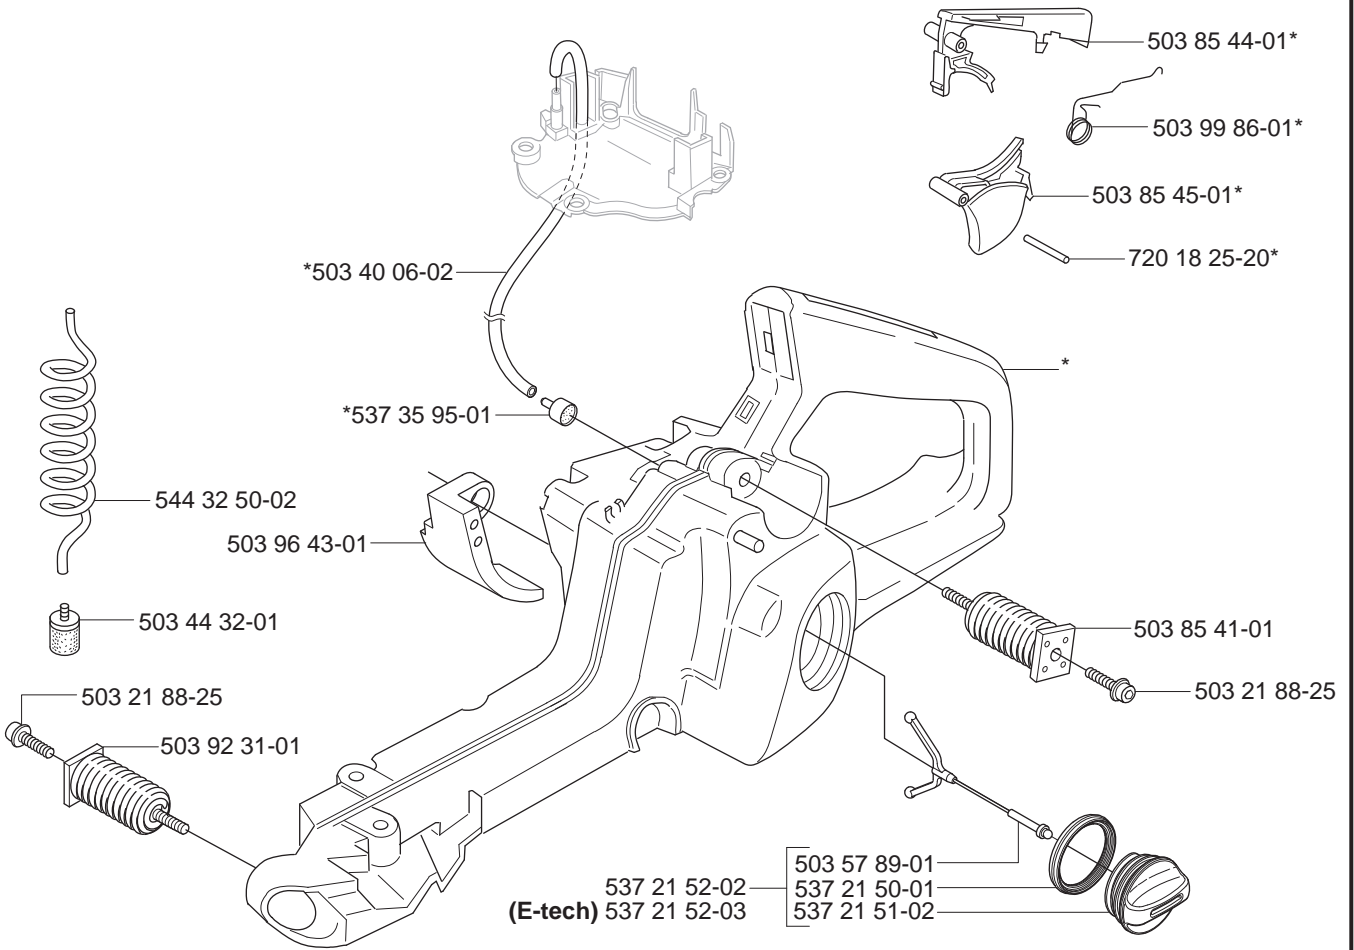

*compl 503 91 76-01 (EU)
**compl 503 91 75-01 (FF)
**compl 537 10 22-01 (E-tech)

G

H***compl 503 92 53-71 (357XP, 359)**

① 503 97 85-01
Set of gaskets
Dichtungssatz
Jeu de joints
Juego de juntas
Packingsatts

J

*compl 503 92 30-01

L

Heated carburettor

N compl 503 28 18-19 Walbro HDA 190A Heated
 compl 503 28 18-20 Walbro HDA 191A Heated (EPA,EU)

compl 503 28 18-17 Walbro HDA 198A
 compl 503 28 18-18 Walbro HDA 199A (EPA,EU)