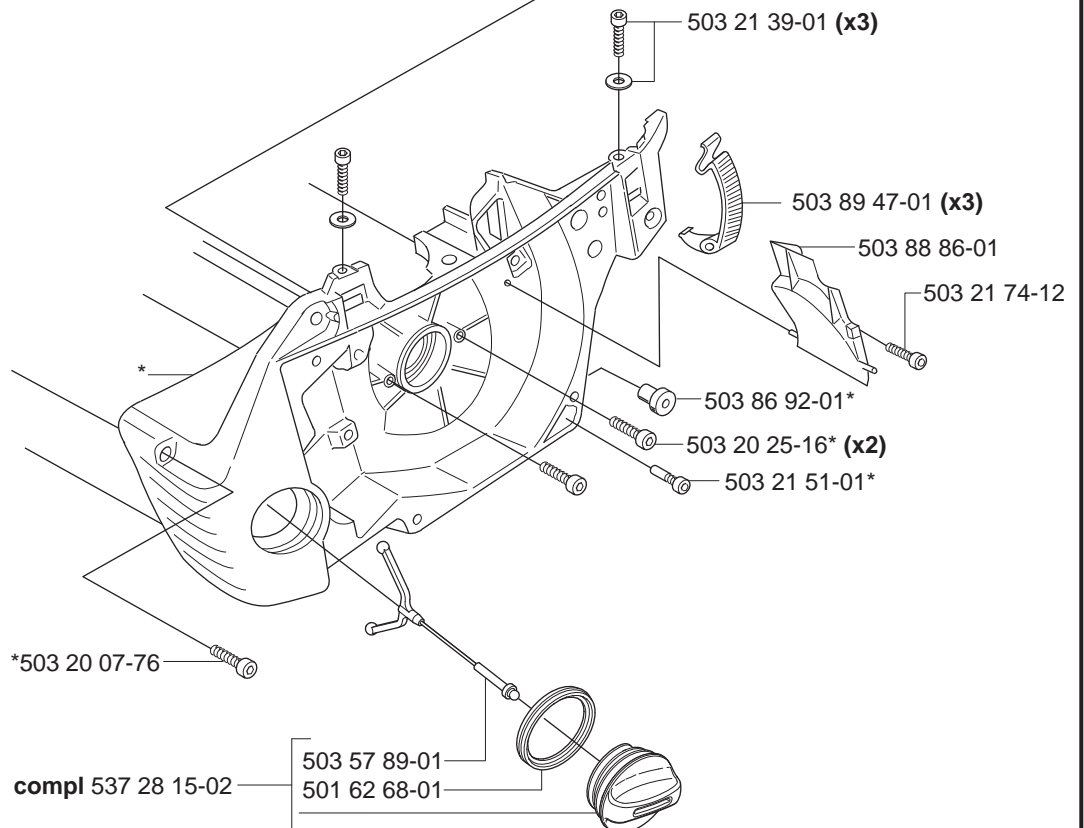

H

*compl 537 17 19-03