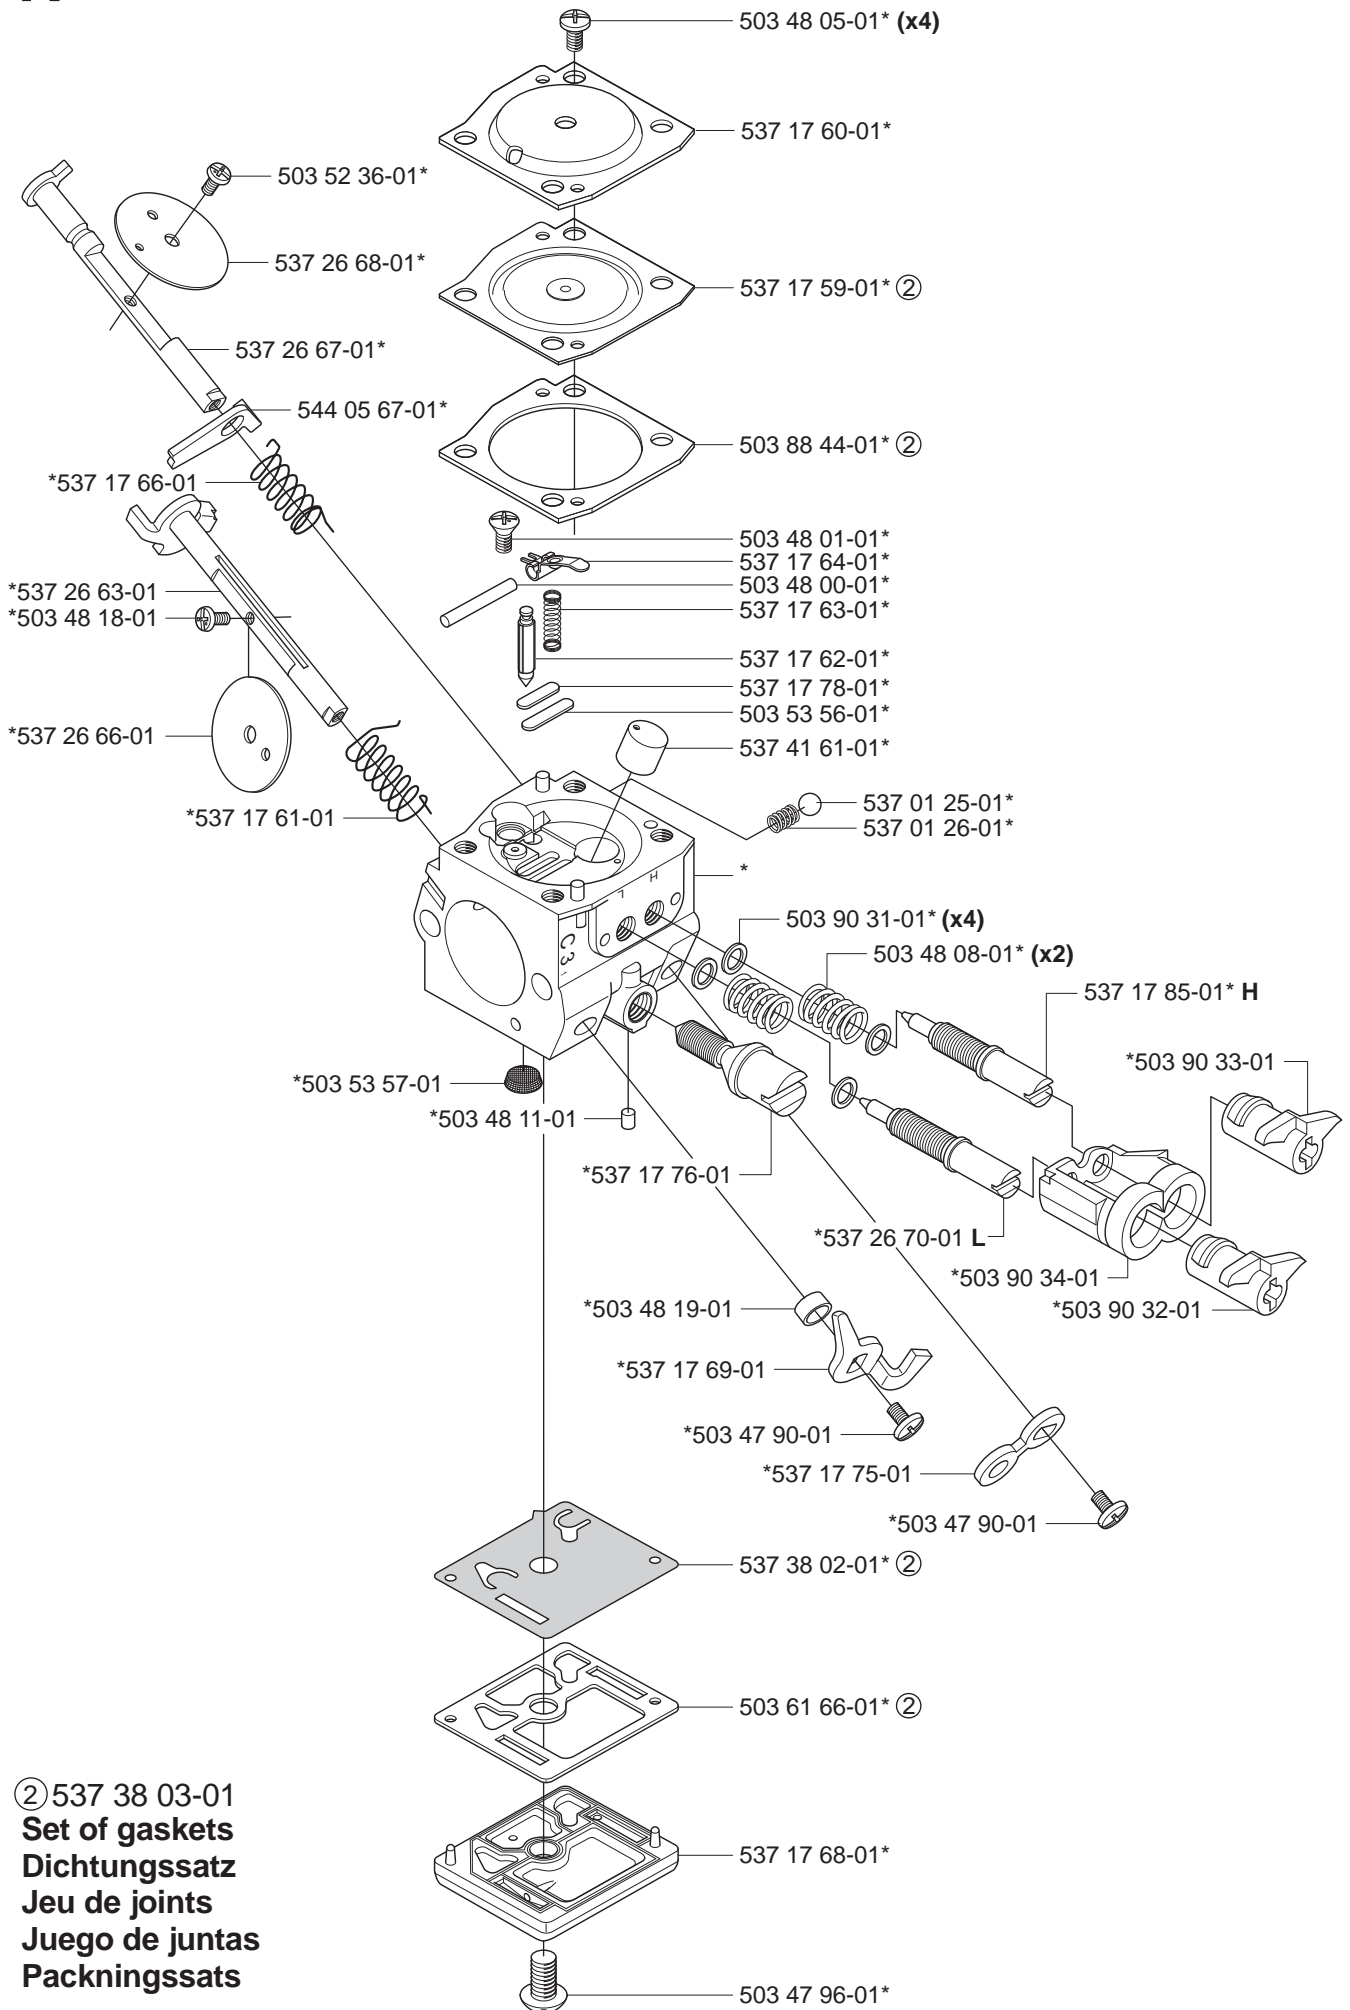

**Heated carburettor  
Heated handles**

- (346XP) 537 37 05-04
- (346XPG) 537 37 05-06
- (346XPG Heated carburettor) 537 37 05-07
- (346XP E-tech) 537 37 05-05
- (346XPG E-tech) 537 37 05-08
- (346XPG Heated carburettor E-tech) 537 37 05-09
- (353) 537 37 05-10
- (353G) 537 37 05-12
- (353G Heated carburettor) 537 37 05-13
- (353 E-tech) 537 37 05-11
- (353G E-tech) 537 37 05-14
- (353G Heated carburettor E-tech) 537 37 05-15

**N**

\*compl 503 28 32-08 ZAMA C3-EL18B

**ZAMA C3-EL18B**

② 537 38 03-01  
**Set of gaskets**  
**Dichtungssatz**  
**Jeu de joints**  
**Juego de juntas**  
**Packningssats**

**P**

Tillbehör  
Accessories  
Zubehöre  
Accessoires  
Accesorios  
\*compl 503 55 85-04

### Up to 030500001 (346XP)

### Up to 034200001 (346XP) Up to 034200001 (353)