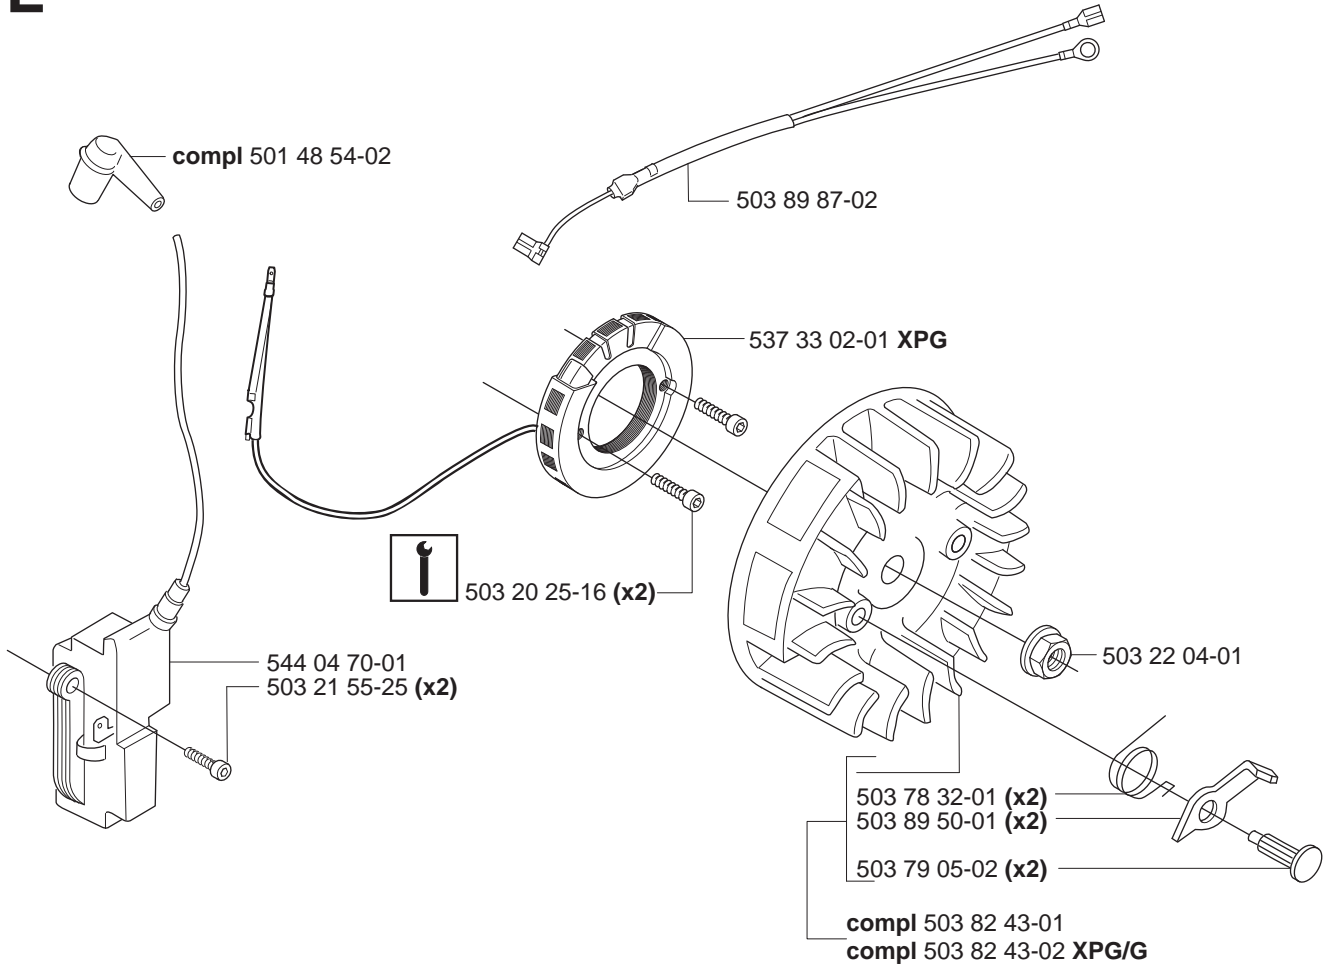

**F**

\*compl 503 86 27-03 (EU)

\*\*compl 503 86 28-03 (DF)

\*\*compl 537 07 54-02 (E-tech)

**G**

- 537 26 49-01 NYLON 80 $\mu$  Black
  - 537 26 49-02 NYLON 44 $\mu$  Yellow
  - 537 26 49-03 FELT White
- 

**Heated carburettor  
Heated handles**

- (346XP) 537 37 05-04
- (346XPG) 537 37 05-06
- (346XPG Heated carburettor) 537 37 05-07
- (346XP E-tech) 537 37 05-05
- (346XPG E-tech) 537 37 05-08
- (346XPG Heated carburettor E-tech) 537 37 05-09
- (353) 537 37 05-10
- (353G) 537 37 05-12
- (353G Heated carburettor) 537 37 05-13
- (353 E-tech) 537 37 05-11
- (353G E-tech) 537 37 05-14
- (353G Heated carburettor E-tech) 537 37 05-15

**N**

\*compl 503 28 32-08 ZAMA C3-EL18B

**ZAMA C3-EL18B**

② 537 38 03-01  
**Set of gaskets**  
**Dichtungssatz**  
**Jeu de joints**  
**Juego de juntas**  
**Packningssats**

**P**

Tillbehör  
Accessories  
Zubehöre  
Accessoires  
Accesorios  
\*compl 503 55 85-04

### Up to 030500001 (346XP)