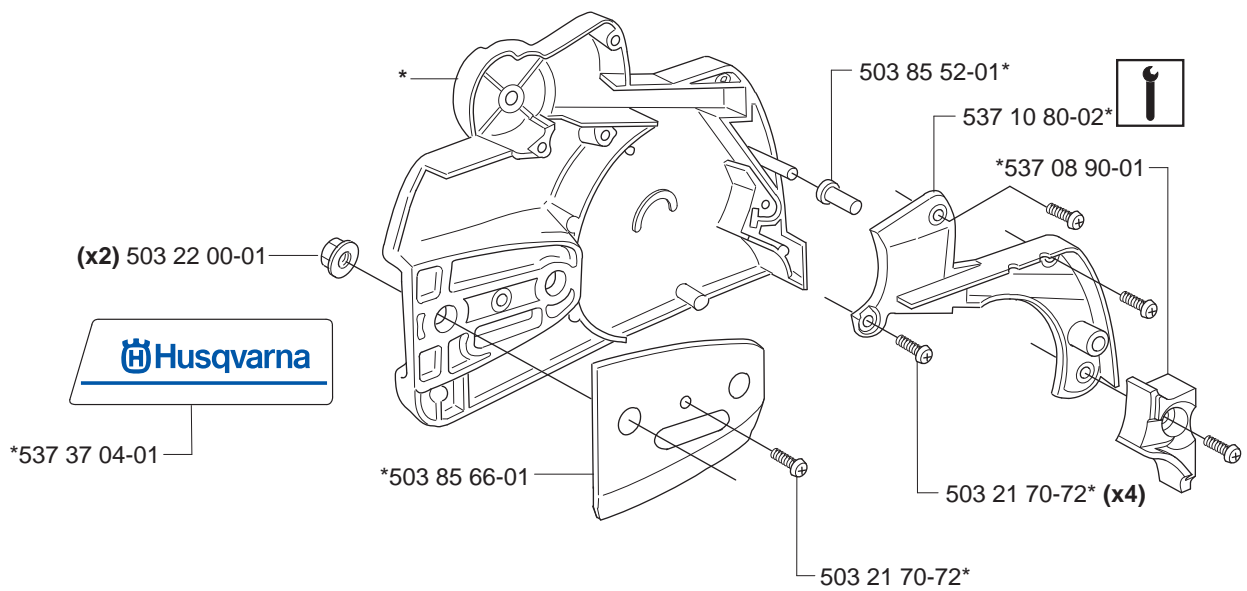

# 346XP, 353

**Spare parts**

**Ersatzteile**

**Pièces détachées**

**Reserve onderdelen**

**Repuestos**

**Reservdelar**

**A**

\*\*compl 537 15 28-01

\*compl 537 10 78-01

**B**

**\*compl 544 18 01-01**

\*503 98 74-01

**D**

\*compl 537 25 31-02 (353)  
\*\*compl 503 86 98-71 (346XP)

① 503 94 28-02  
**Set of gaskets**  
**Dichtungssatz**  
**Jeu de joints**  
**Juego de juntas**  
**Packningssats**

**F**

\*compl 503 86 27-03 (EU)

\*\*compl 503 86 28-03 (DF)

\*\*compl 537 07 54-02 (E-tech)

**G**

- 537 26 49-01 NYLON 80 $\mu$  Black
  - 537 26 49-02 NYLON 44 $\mu$  Yellow
  - 537 26 49-03 FELT White
- 

### Up to 030500001 (346XP)