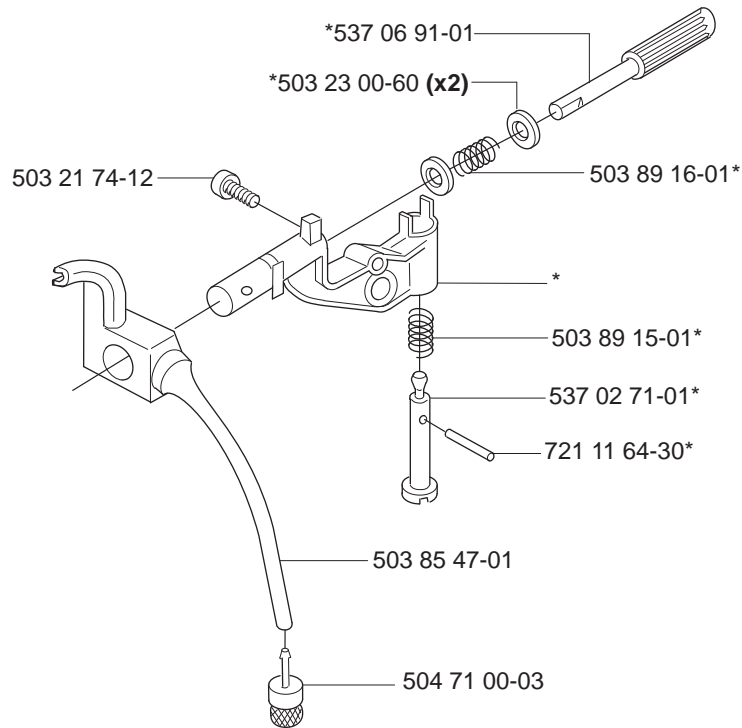

\*\*compl 537 15 28-01

\*compl 537 10 78-01

**B**

**\*compl 544 18 01-01**

\*503 98 74-01

**D**

\*compl 537 25 31-02 (353)  
\*\*compl 503 86 98-71 (346XP)

① 503 94 28-02  
**Set of gaskets**  
**Dichtungssatz**  
**Jeu de joints**  
**Juego de juntas**  
**Packningssats**

**F**

\*compl 503 86 27-03 (EU)

\*\*compl 503 86 28-03 (DF)

\*\*compl 537 07 54-02 (E-tech)

**G**

- 537 26 49-01 NYLON 80 $\mu$  Black
  - 537 26 49-02 NYLON 44 $\mu$  Yellow
  - 537 26 49-03 FELT White
- 

### Up to 030500001 (346XP)

### Up to 034200001 (346XP) Up to 034200001 (353)