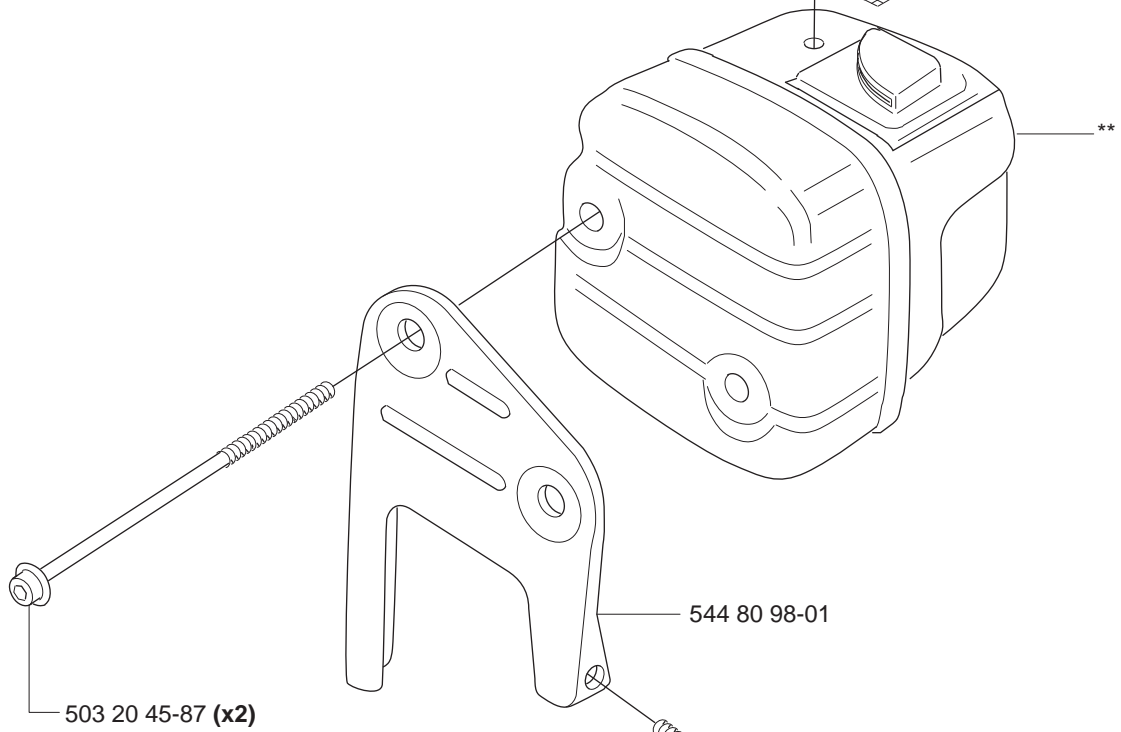

\*\*compl 537 15 28-01

\*compl 537 10 78-01

**B**

**\*compl 544 18 01-01**

\*503 98 74-01

**D**

\*compl 537 25 31-02 (353)  
\*\*compl 503 86 98-71 (346XP)

① 503 94 28-02  
**Set of gaskets**  
**Dichtungssatz**  
**Jeu de joints**  
**Juego de juntas**  
**Packningssats**

**F**

\*compl 503 86 27-03 (EU)

\*\*compl 503 86 28-03 (DF)

\*\*compl 537 07 54-02 (E-tech)

**G**

- 537 26 49-01 NYLON 80 $\mu$  Black
  - 537 26 49-02 NYLON 44 $\mu$  Yellow
  - 537 26 49-03 FELT White
- 

### Up to 030500001 (346XP)