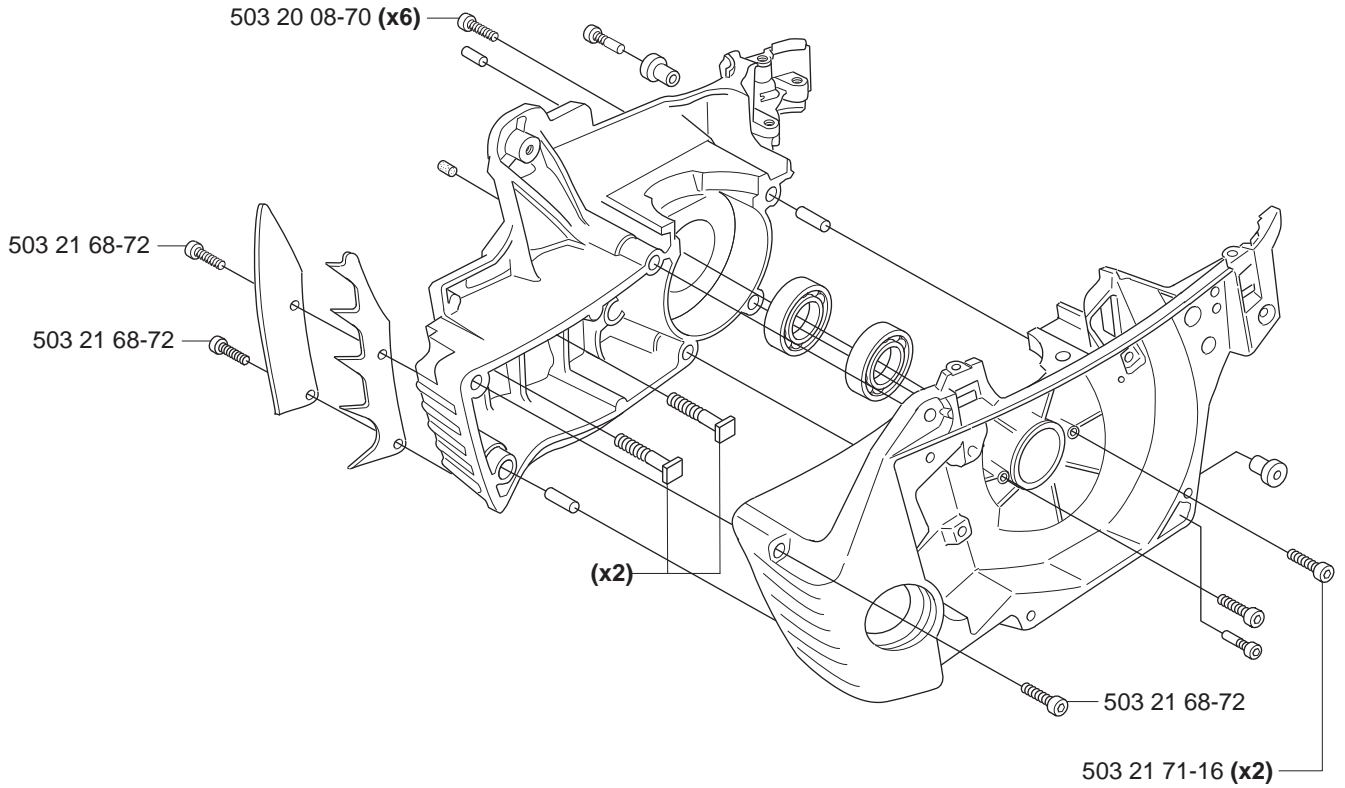

**N**

\*compl 503 28 32-08 ZAMA C3-EL18B

**ZAMA C3-EL18B**

② 537 38 03-01  
**Set of gaskets**  
**Dichtungssatz**  
**Jeu de joints**  
**Juego de juntas**  
**Packningssats**

**P**

Tillbehör  
Accessories  
Zubehöre  
Accessoires  
Accesorios  
\*compl 503 55 85-04

### Up to 030500001 (346XP)