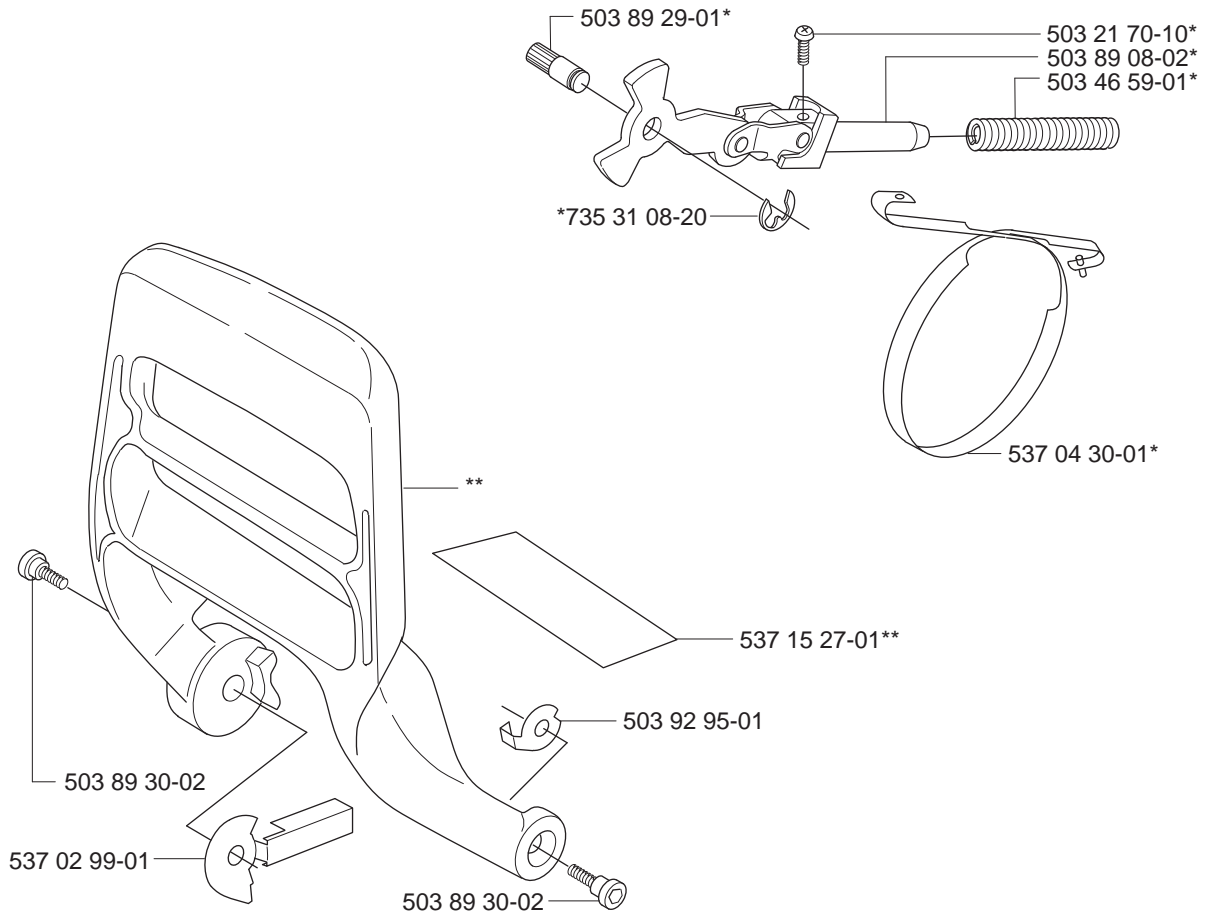

# 346XP, 353

**Spare parts**

**Ersatzteile**

**Pièces détachées**

**Reserve onderdelen**

**Repuestos**

**Reservdelar**

**A**

\*\*compl 537 15 28-01

\*compl 537 10 78-01

**B**

**\*compl 544 18 01-01**

\*503 98 74-01

**D**

\*compl 537 25 31-02 (353)  
\*\*compl 503 86 98-71 (346XP)

① 503 94 28-02  
**Set of gaskets**  
**Dichtungssatz**  
**Jeu de joints**  
**Juego de juntas**  
**Packningssats**

**F**

\*compl 503 86 27-03 (EU)

\*\*compl 503 86 28-03 (DF)

\*\*compl 537 07 54-02 (E-tech)

**G**

- 537 26 49-01 NYLON 80 $\mu$  Black
  - 537 26 49-02 NYLON 44 $\mu$  Yellow
  - 537 26 49-03 FELT White
- 

### Up to 030500001 (346XP)