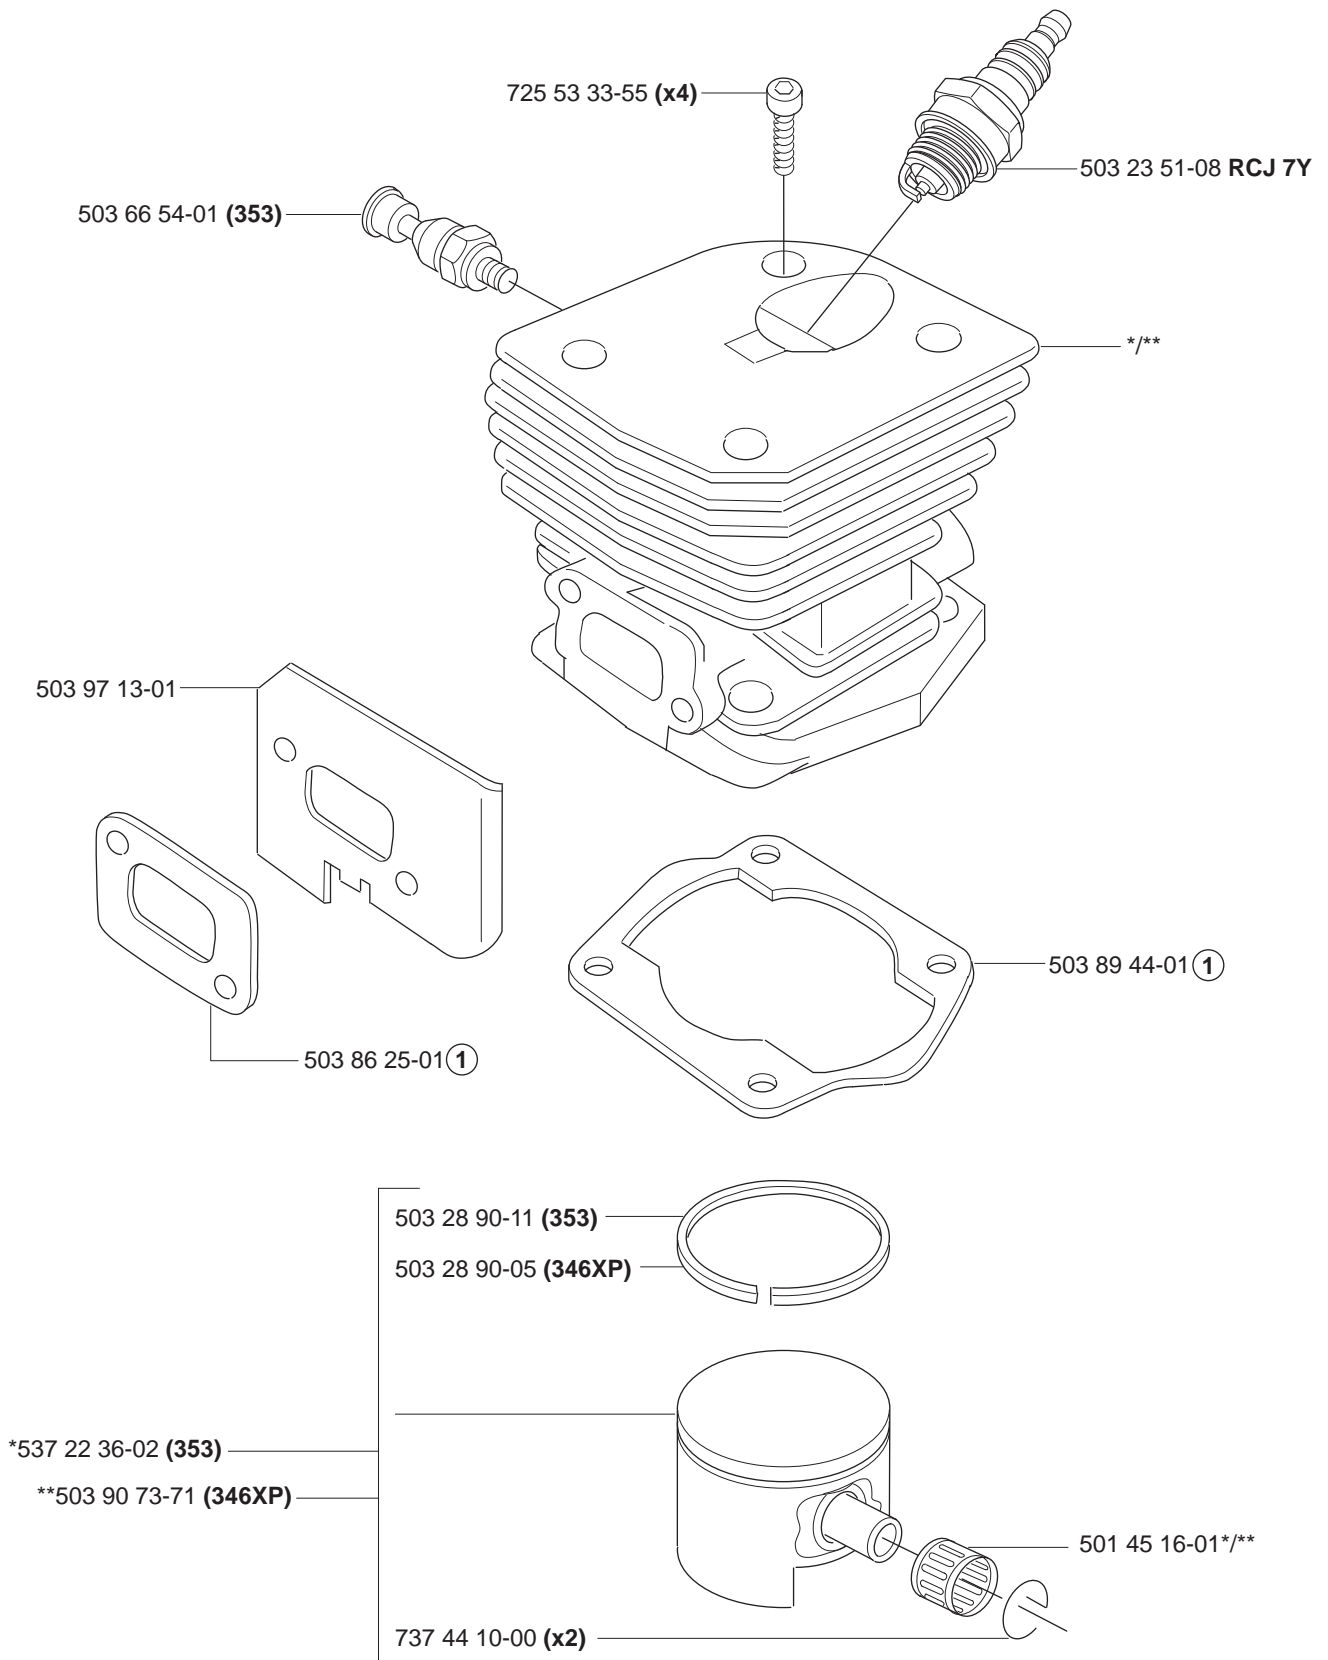

\*\*compl 537 15 28-01

\*compl 537 10 78-01

**B**

**\*compl 544 18 01-01**

\*503 98 74-01

**D**

\*compl 537 25 31-02 (353)  
\*\*compl 503 86 98-71 (346XP)

① 503 94 28-02  
**Set of gaskets**  
**Dichtungssatz**  
**Jeu de joints**  
**Juego de juntas**  
**Packningssats**

**F**

\*compl 503 86 27-03 (EU)

\*\*compl 503 86 28-03 (DF)

\*\*compl 537 07 54-02 (E-tech)

**G**

- 537 26 49-01 NYLON 80 $\mu$  Black
  - 537 26 49-02 NYLON 44 $\mu$  Yellow
  - 537 26 49-03 FELT White
- 

**Heated carburettor  
Heated handles**

- (346XP) 537 37 05-04
- (346XPG) 537 37 05-06
- (346XPG Heated carburettor) 537 37 05-07
- (346XP E-tech) 537 37 05-05
- (346XPG E-tech) 537 37 05-08
- (346XPG Heated carburettor E-tech) 537 37 05-09
- (353) 537 37 05-10
- (353G) 537 37 05-12
- (353G Heated carburettor) 537 37 05-13
- (353 E-tech) 537 37 05-11
- (353G E-tech) 537 37 05-14
- (353G Heated carburettor E-tech) 537 37 05-15

### Up to 030500001 (346XP)