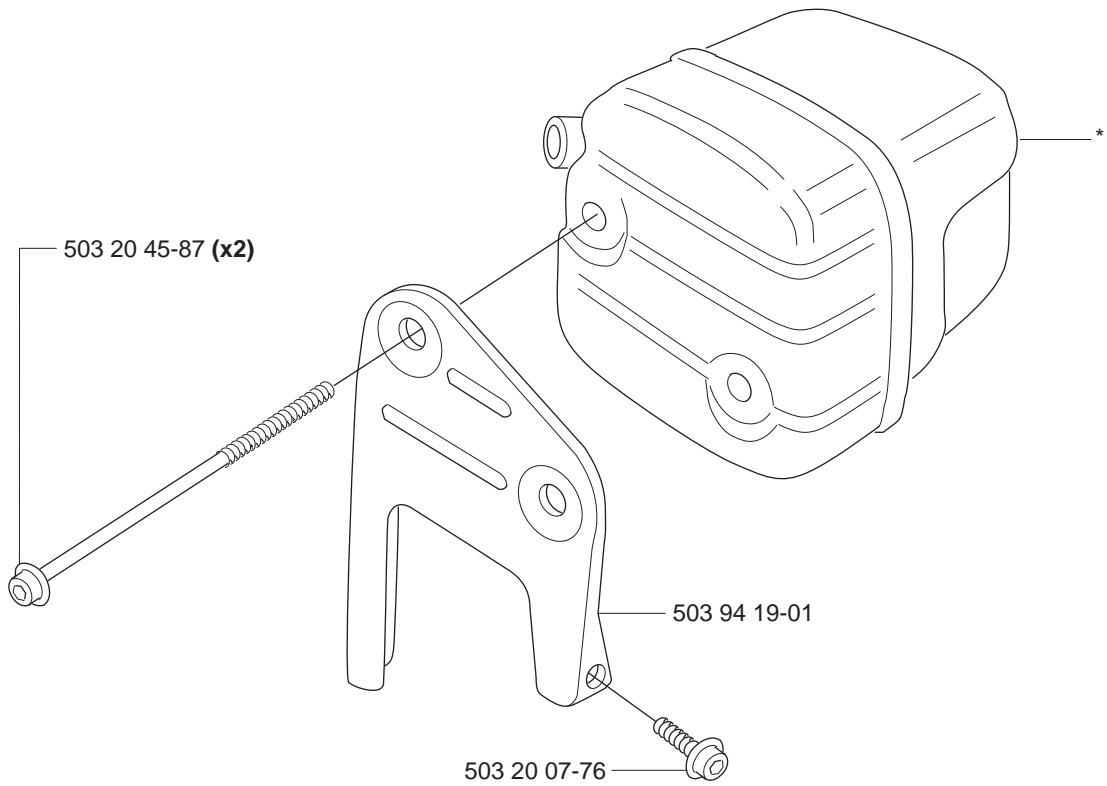

\*\*compl 537 15 28-01

\*compl 537 10 78-01

**B**

**\*compl 544 18 01-01**

\*503 98 74-01

**D**

\*compl 537 25 31-02 (353)  
\*\*compl 503 86 98-71 (346XP)

① 503 94 28-02  
**Set of gaskets**  
**Dichtungssatz**  
**Jeu de joints**  
**Juego de juntas**  
**Packningssats**

**F**

\*compl 503 86 27-03 (EU)

\*\*compl 503 86 28-03 (DF)

\*\*compl 537 07 54-02 (E-tech)

**G**

- 537 26 49-01 NYLON 80 $\mu$  Black
  - 537 26 49-02 NYLON 44 $\mu$  Yellow
  - 537 26 49-03 FELT White
- 

### Up to 030500001 (346XP)