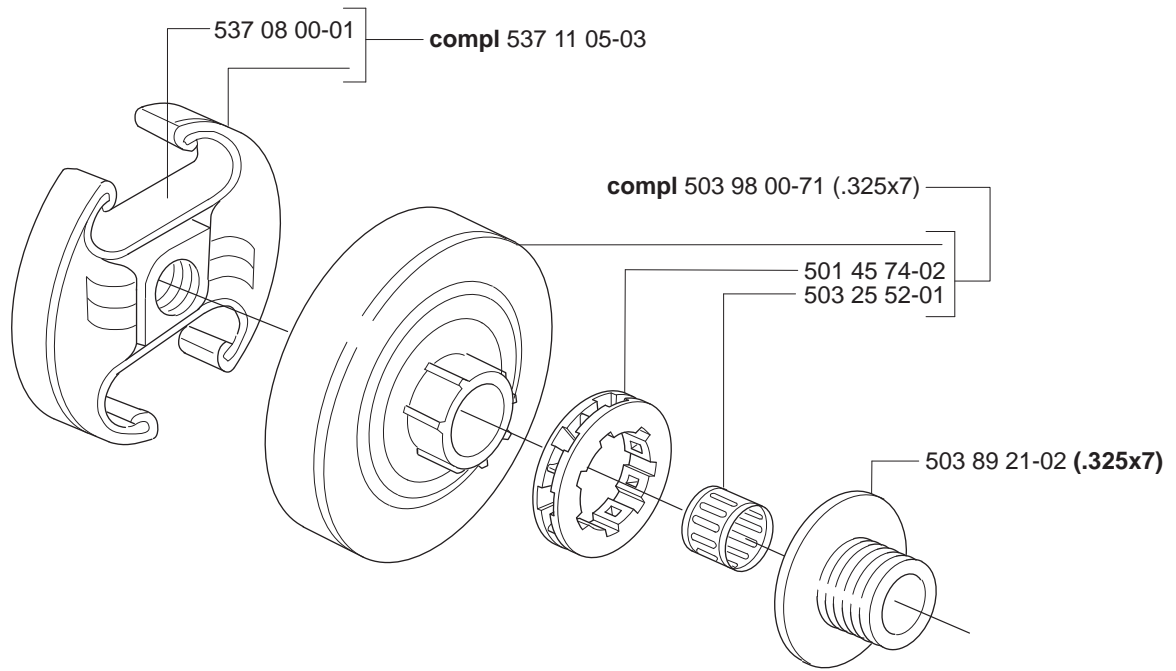

# 346XP, 353

**Spare parts**

**Ersatzteile**

**Pièces détachées**

**Reserve onderdelen**

**Repuestos**

**Reservdelar**

**A**

\*\*compl 537 15 28-01

\*compl 537 10 78-01

**B**

**\*compl 544 18 01-01**

\*503 98 74-01

**D**

\*compl 537 25 31-02 (353)  
\*\*compl 503 86 98-71 (346XP)

① 503 94 28-02  
**Set of gaskets**  
**Dichtungssatz**  
**Jeu de joints**  
**Juego de juntas**  
**Packningssats**

**F**

\*compl 503 86 27-03 (EU)

\*\*compl 503 86 28-03 (DF)

\*\*compl 537 07 54-02 (E-tech)

**G**

- 537 26 49-01 NYLON 80 $\mu$  Black
  - 537 26 49-02 NYLON 44 $\mu$  Yellow
  - 537 26 49-03 FELT White
- 

### Up to 030500001 (346XP)