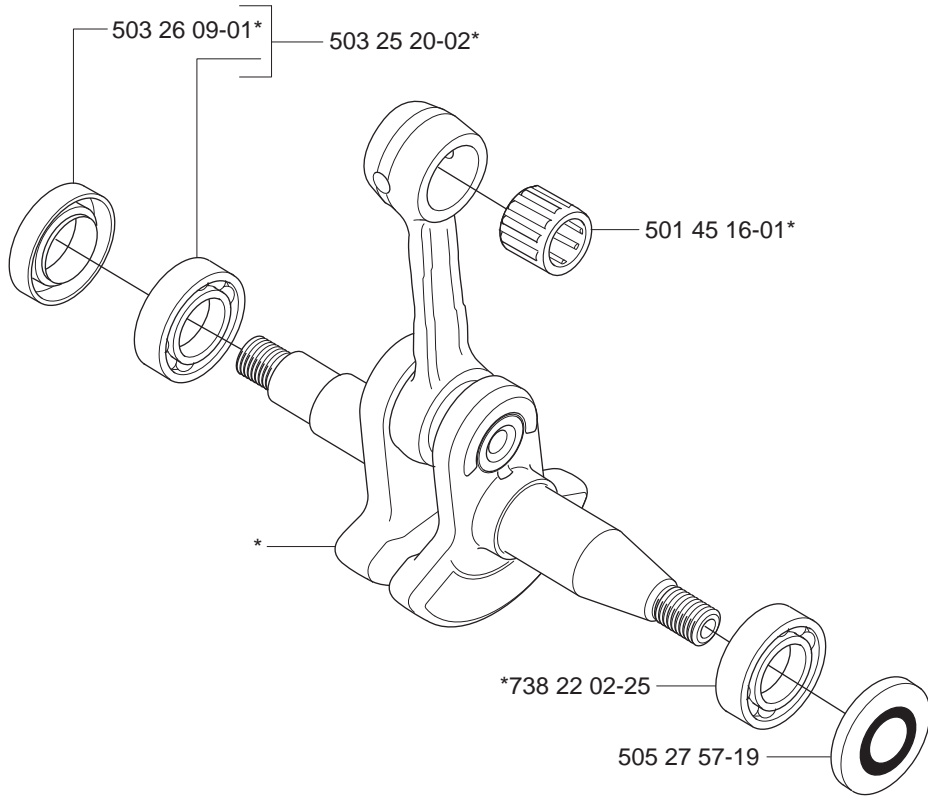

# 346XP, 353

**Spare parts**

**Ersatzteile**

**Pièces détachées**

**Reserve onderdelen**

**Repuestos**

**Reservdelar**

**A**

\*\*compl 537 15 28-01

\*compl 537 10 78-01

**B**

**\*compl 544 18 01-01**

\*503 98 74-01

**D**

\*compl 537 25 31-02 (353)  
\*\*compl 503 86 98-71 (346XP)

① 503 94 28-02  
**Set of gaskets**  
**Dichtungssatz**  
**Jeu de joints**  
**Juego de juntas**  
**Packningssats**

**F**

\*compl 503 86 27-03 (EU)

\*\*compl 503 86 28-03 (DF)

\*\*compl 537 07 54-02 (E-tech)

**G**

- 537 26 49-01 NYLON 80 $\mu$  Black
  - 537 26 49-02 NYLON 44 $\mu$  Yellow
  - 537 26 49-03 FELT White
- 

### Up to 030500001 (346XP)