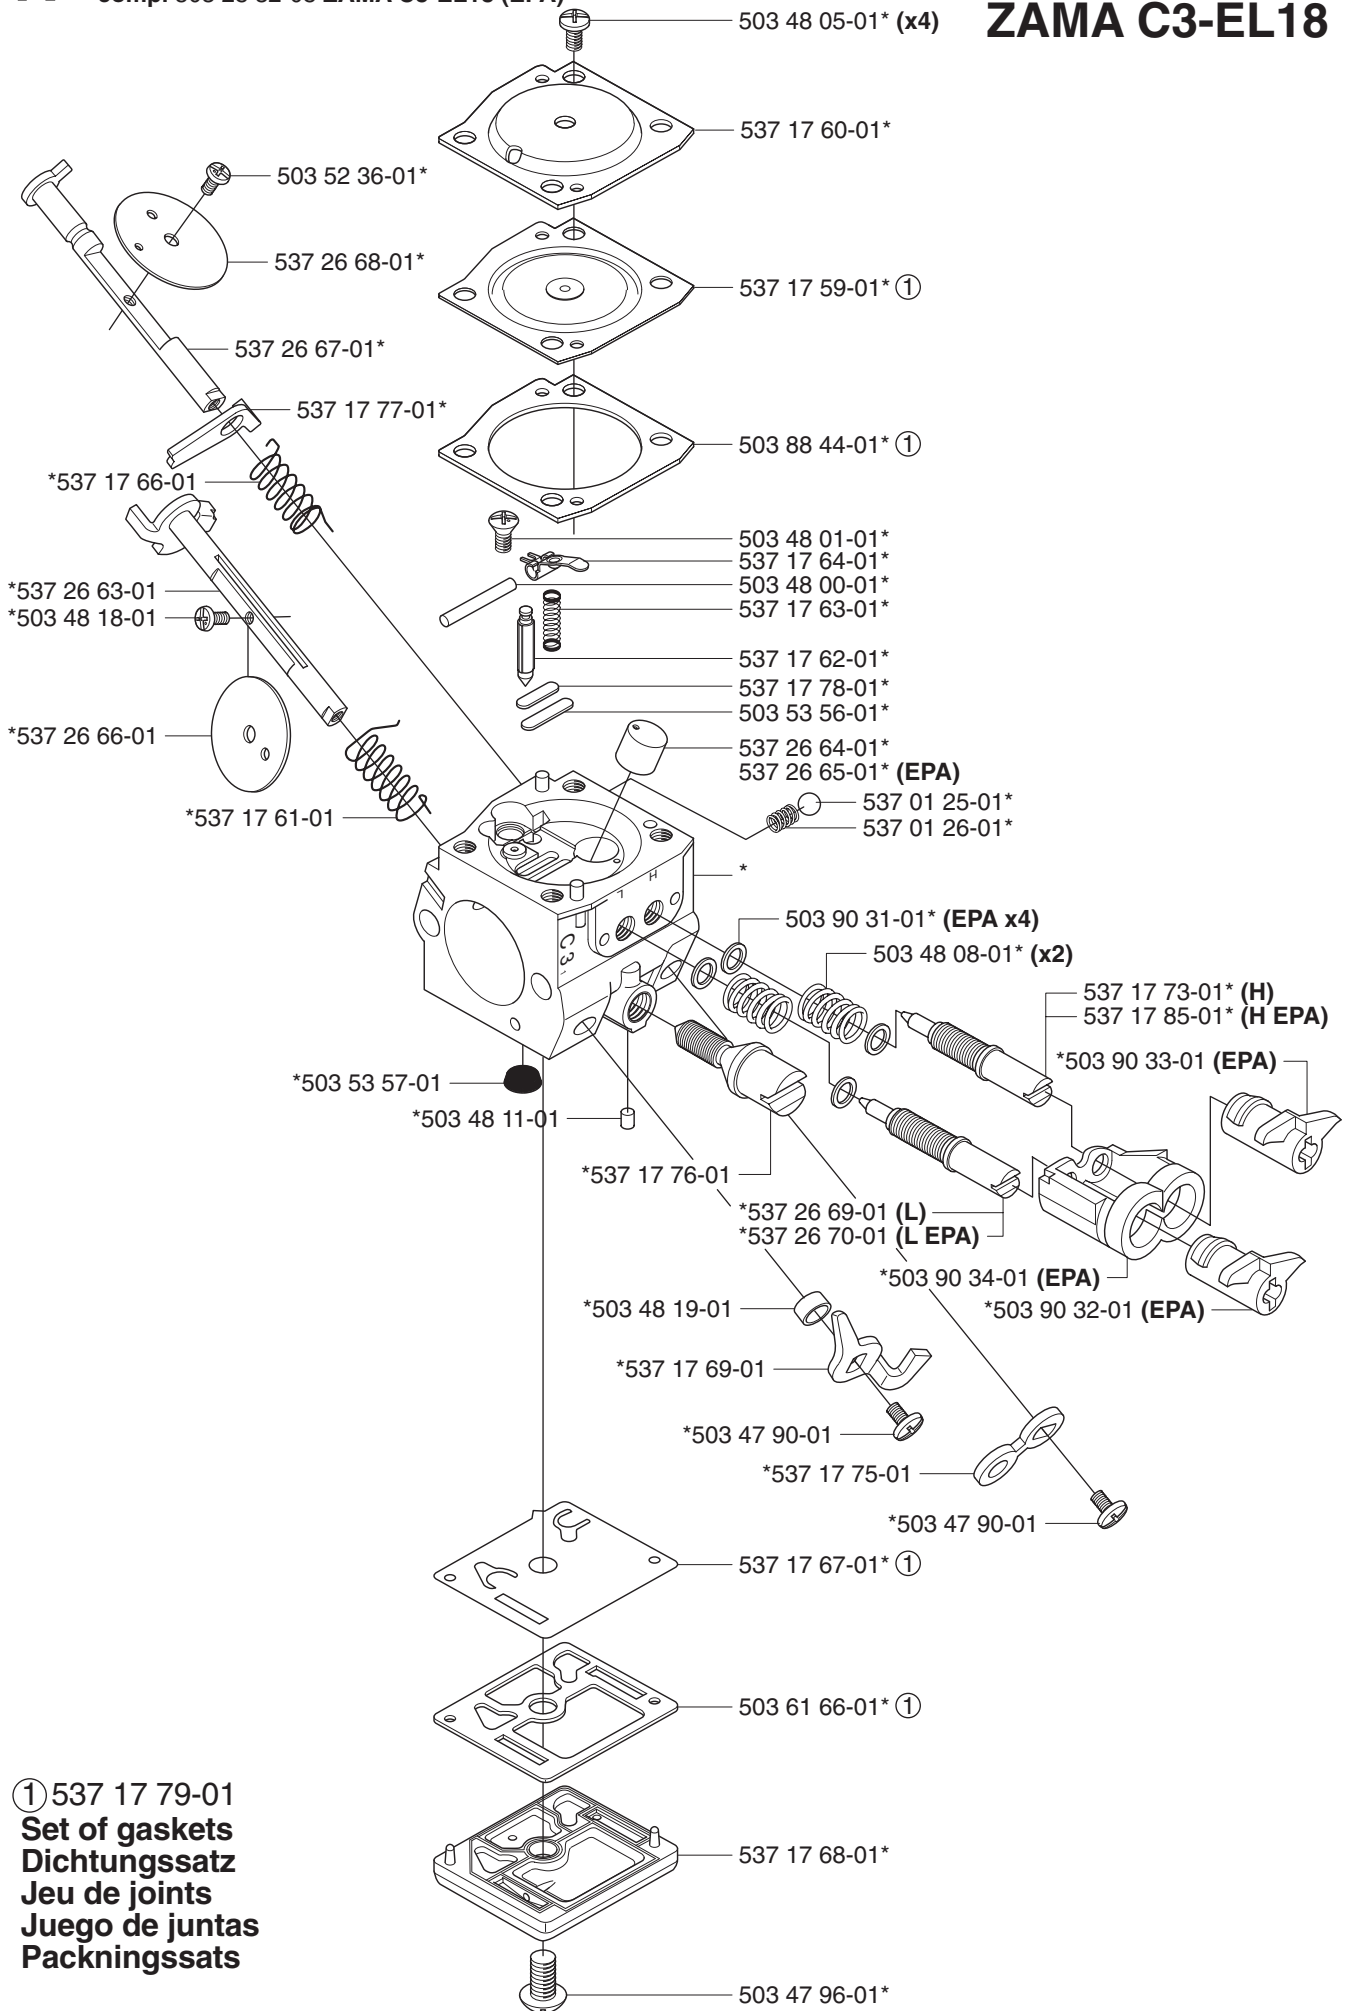

N

*compl 503 28 32-07 ZAMA C3-EL17

*compl 503 28 32-08 ZAMA C3-EL18 (EPA)

ZAMA C3-EL17 ZAMA C3-EL18

① 537 17 79-01
Set of gaskets
Dichtungssatz
Jeu de joints
Juego de juntas
Packningssats