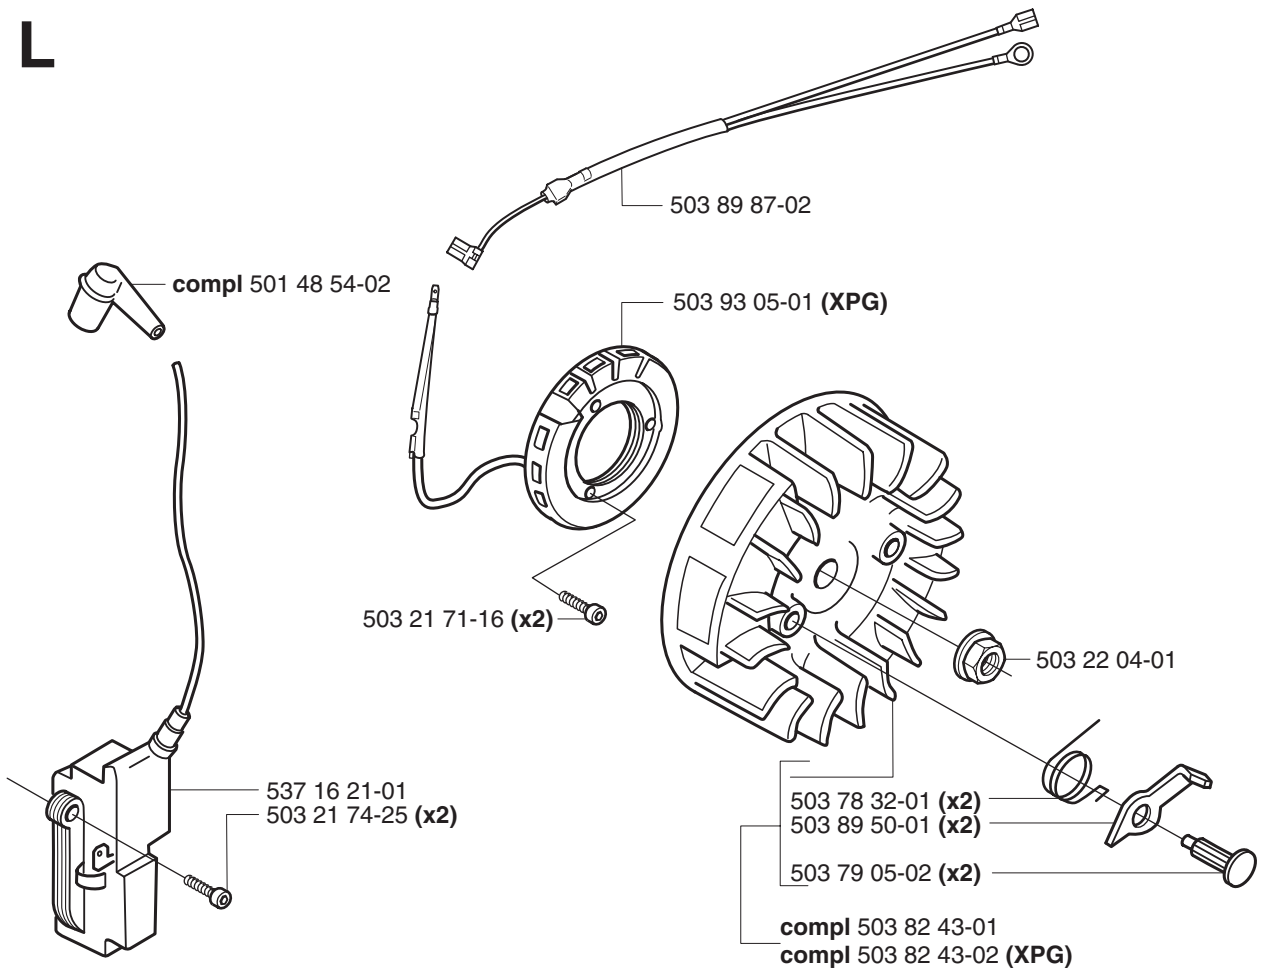

# H

 \*compl 537 17 19-03

**J** \*compl 503 86 37-71

**K** \*compl 503 90 93-01 \*\*compl 503 90 93-02 (XPG)

**L**

**Heated carburettor**

**M**

\*compl 537 10 47-01

**N**

\*compl 503 28 32-07 ZAMA C3-EL17

\*compl 503 28 32-08 ZAMA C3-EL18 (EPA)

# ZAMA C3-EL17 ZAMA C3-EL18

① 537 17 79-01  
**Set of gaskets**  
**Dichtungssatz**  
**Jeu de joints**  
**Juego de juntas**  
**Packningssats**