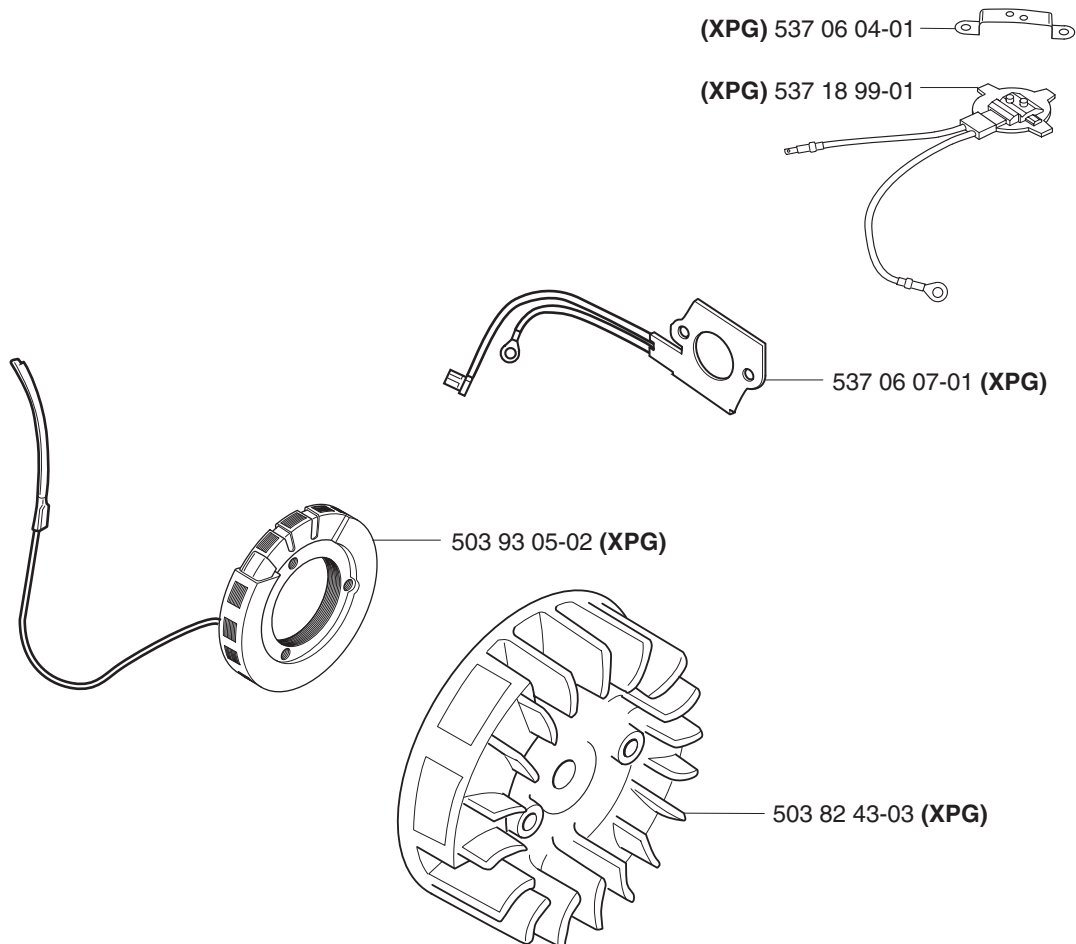

# H

 \*compl 537 17 19-03

**J** \*compl 503 86 37-71

**K** \*compl 503 90 93-01 \*\*compl 503 90 93-02 (XPG)

**L**

**Heated carburettor**

**M**

\*compl 537 10 47-01

**N**

\*compl 503 28 32-07 ZAMA C3-EL17

\*compl 503 28 32-08 ZAMA C3-EL18 (EPA)

# ZAMA C3-EL17 ZAMA C3-EL18

① 537 17 79-01  
**Set of gaskets**  
**Dichtungssatz**  
**Jeu de joints**  
**Juego de juntas**  
**Packningssats**