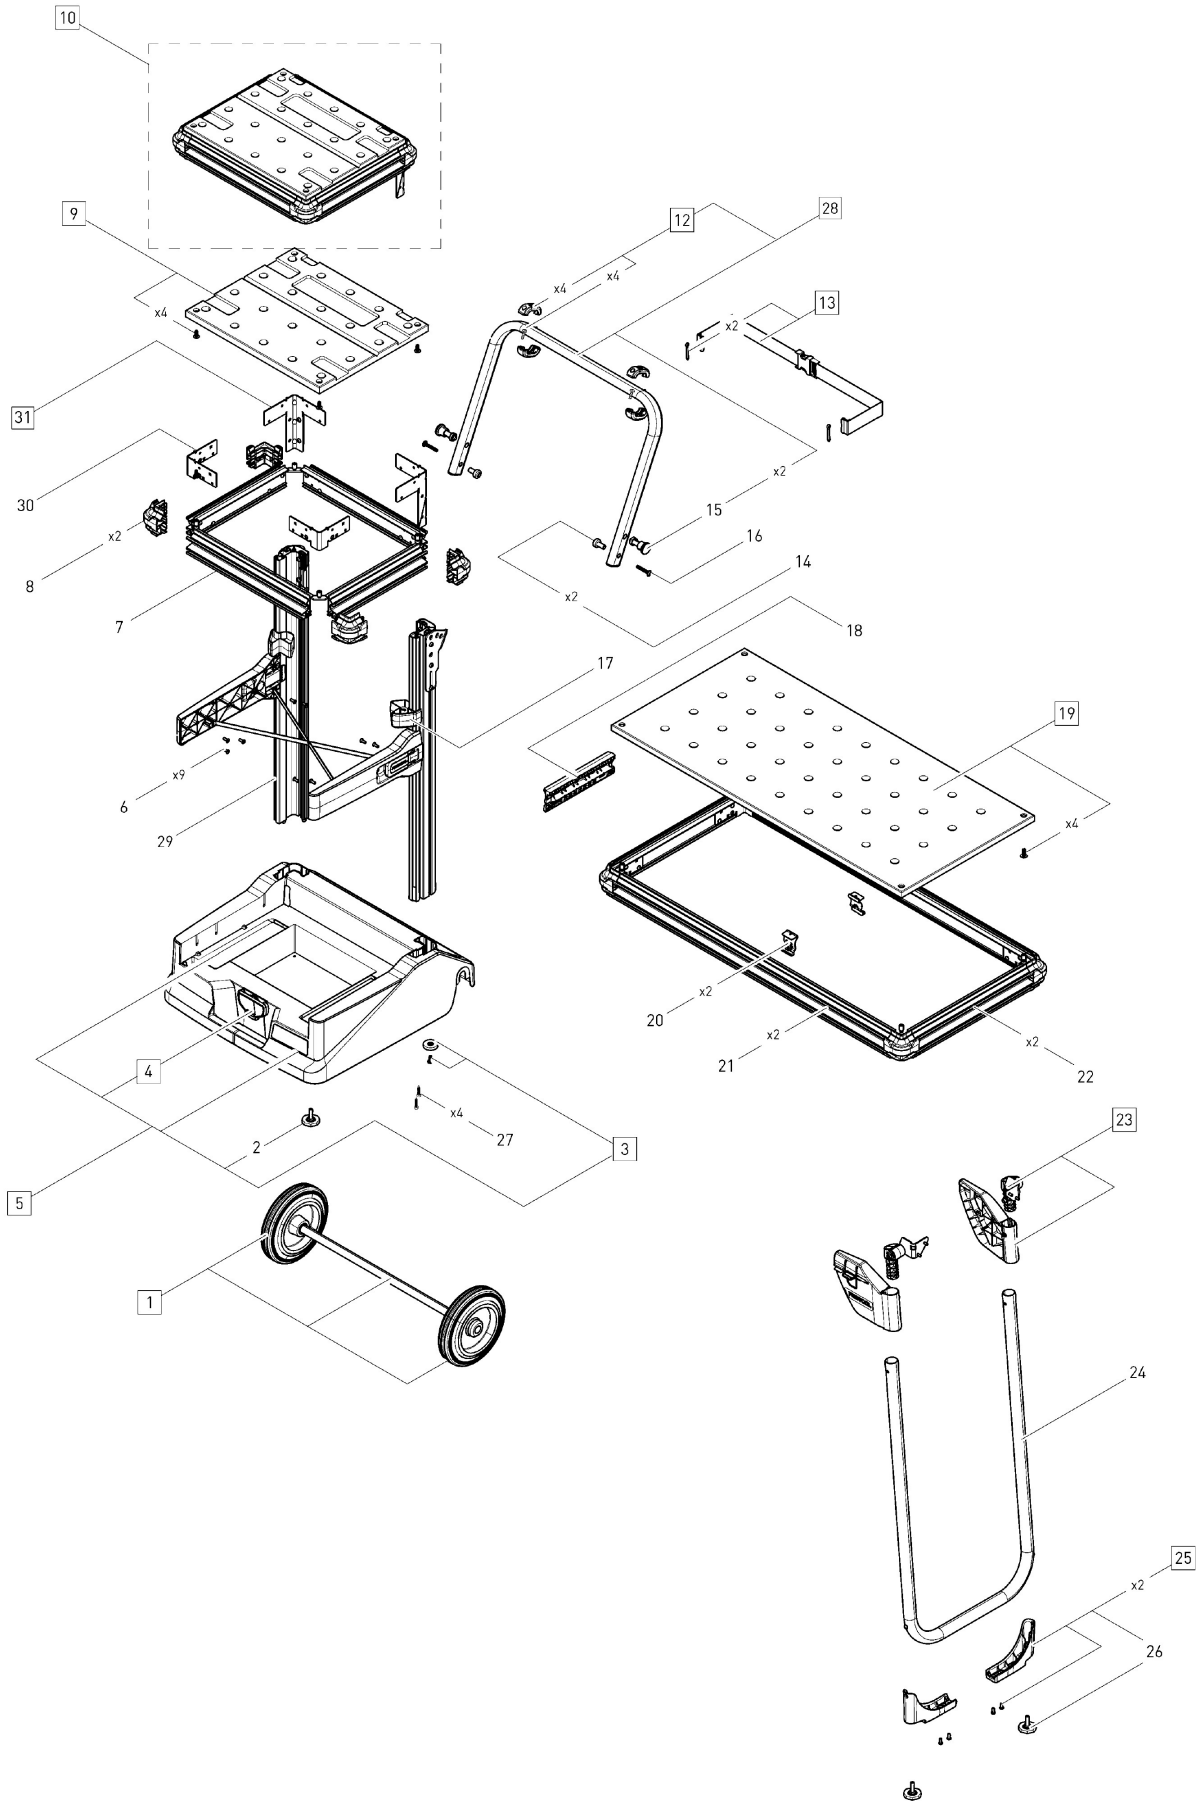

# 35000710 - Tisch MW 1000

<b>Pos</b>	<b>Part No.</b>	<b>Description</b>	<b>Quantity</b>
18	204241	Connector	1
19	204240	Plate	1
20	35000714	Clip	2
21	35000712	Profile	2
22	35000697	Profile	2
23	204229	Support	1
24	204230	Pipe	1
25	204231	Base part	2
26	204243	Foot	1