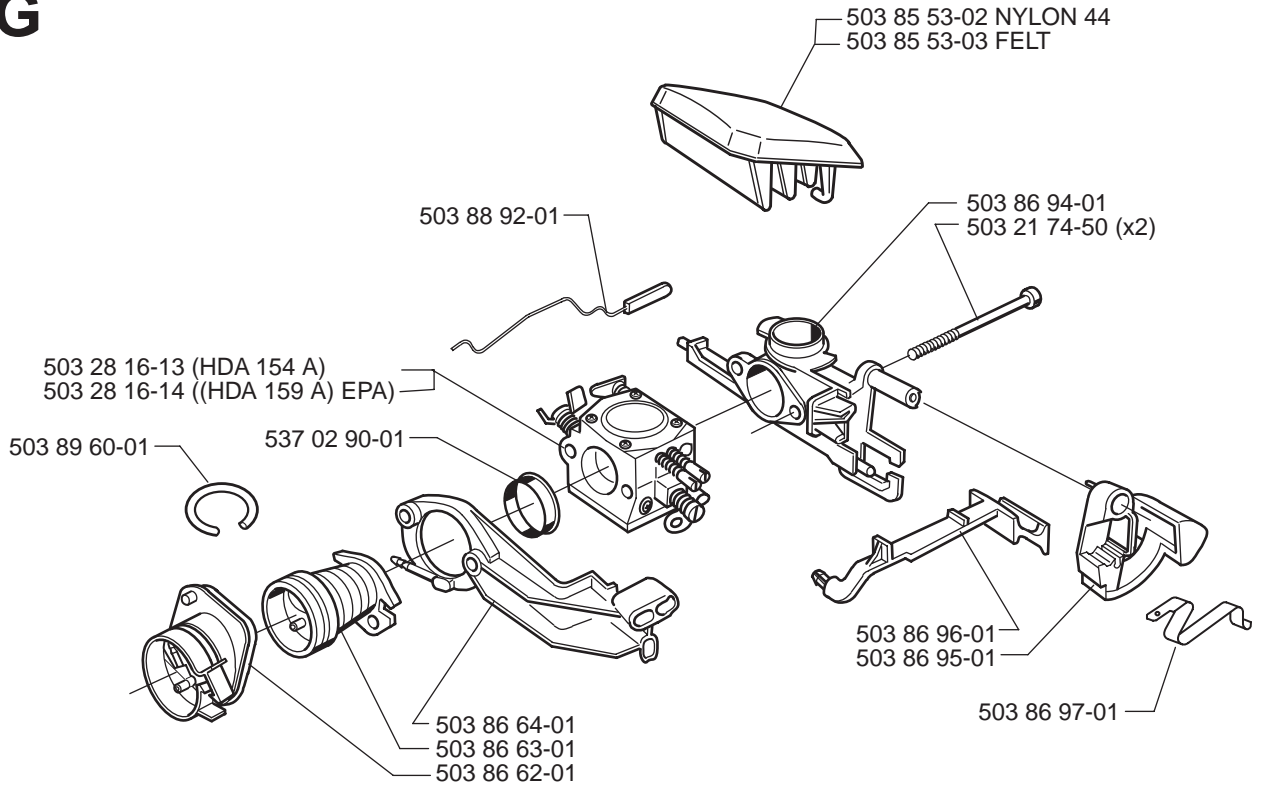

A

B

C

*compl 503 91 05-01

**D***compl 503 87 00-71 (340)
*compl 503 87 02-71 (345)**E**

*compl 503 85 80-71

**F***compl 503 87 96-01 (FG)
**compl 503 86 28-02 (DF)

G

N= New part
 Neues Teil
 Nouvelle pièce
 Nueva pieza
 Ny detalj

1= 501 66 84-01
 Set of gaskets
 Dichtungssatz
 Jeu de joints
 Juego de juntas
 Packningsatts

EPA= Environmental Protection Agency
 (for USA only)