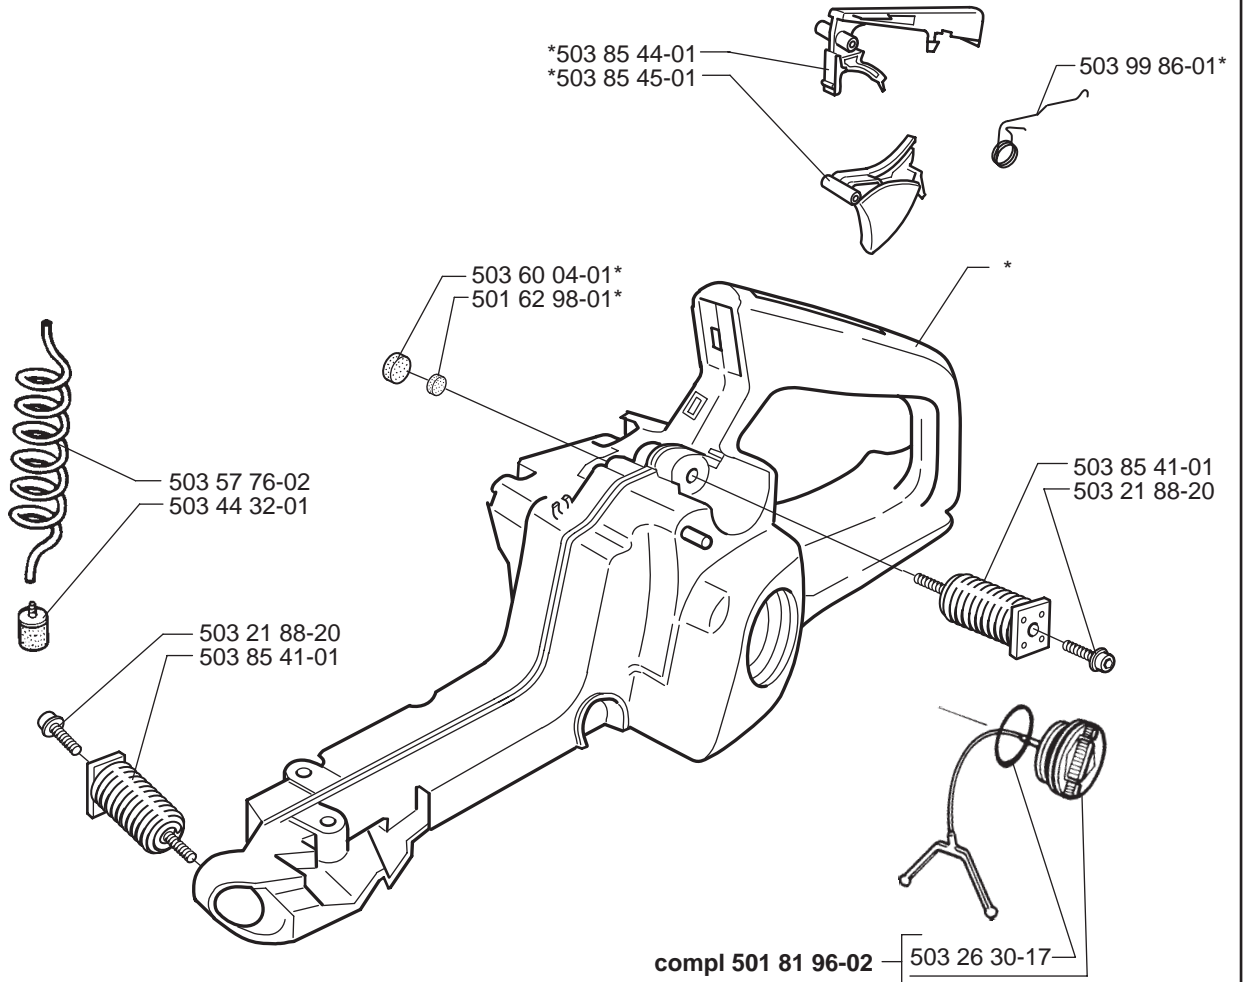

J

*compl 503 86 37-71