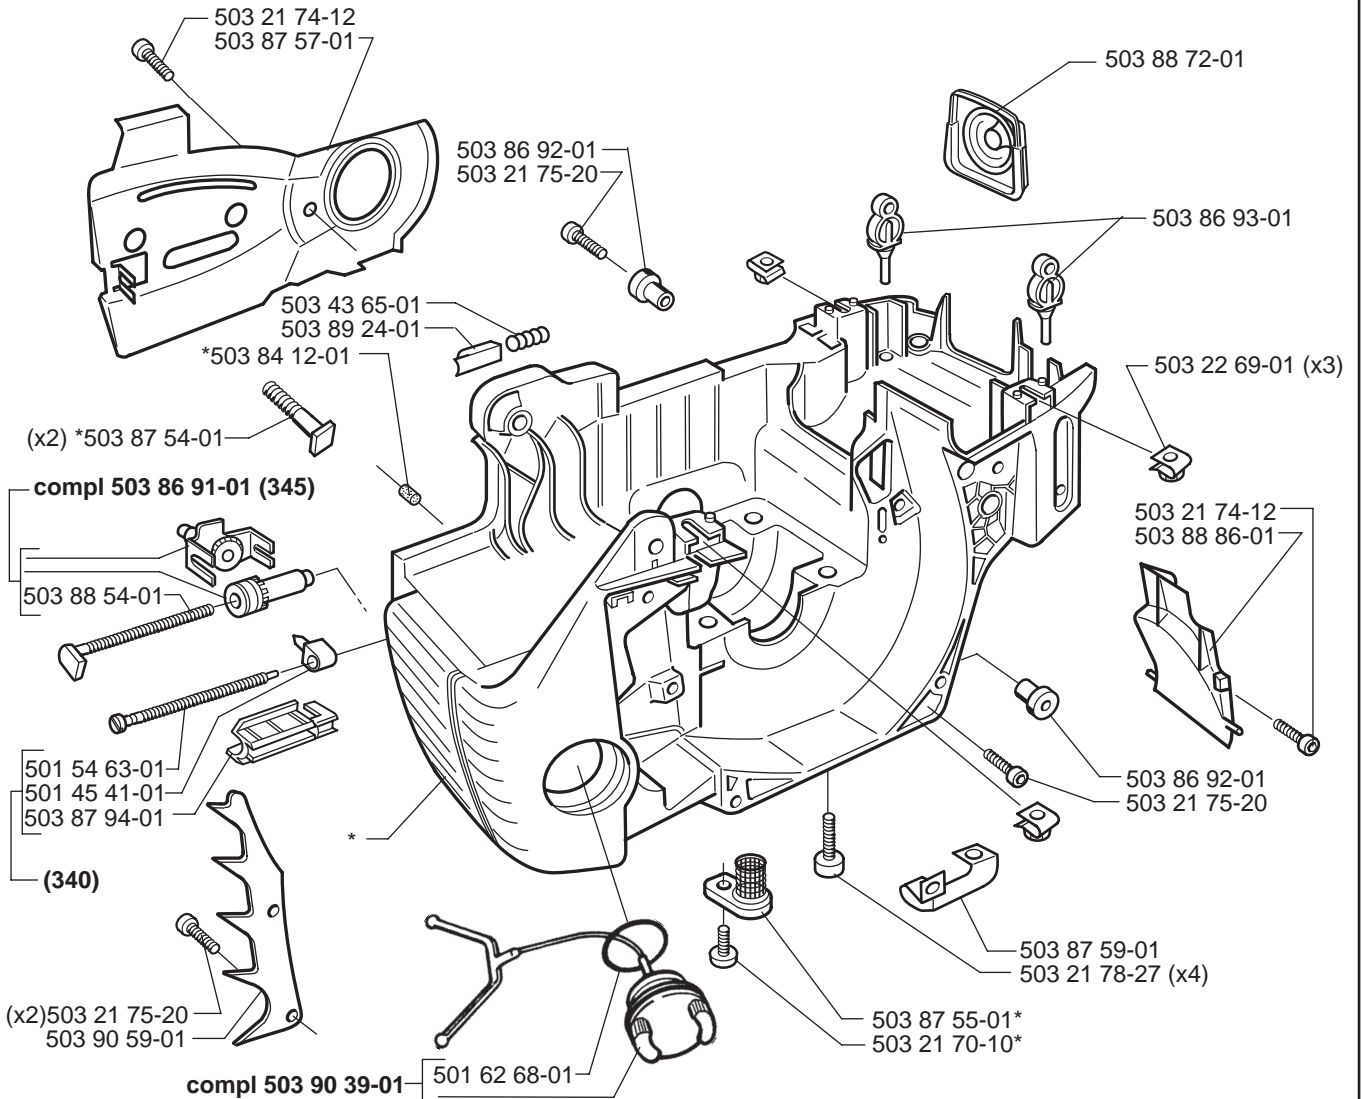

H

*compl 503 85 15-01