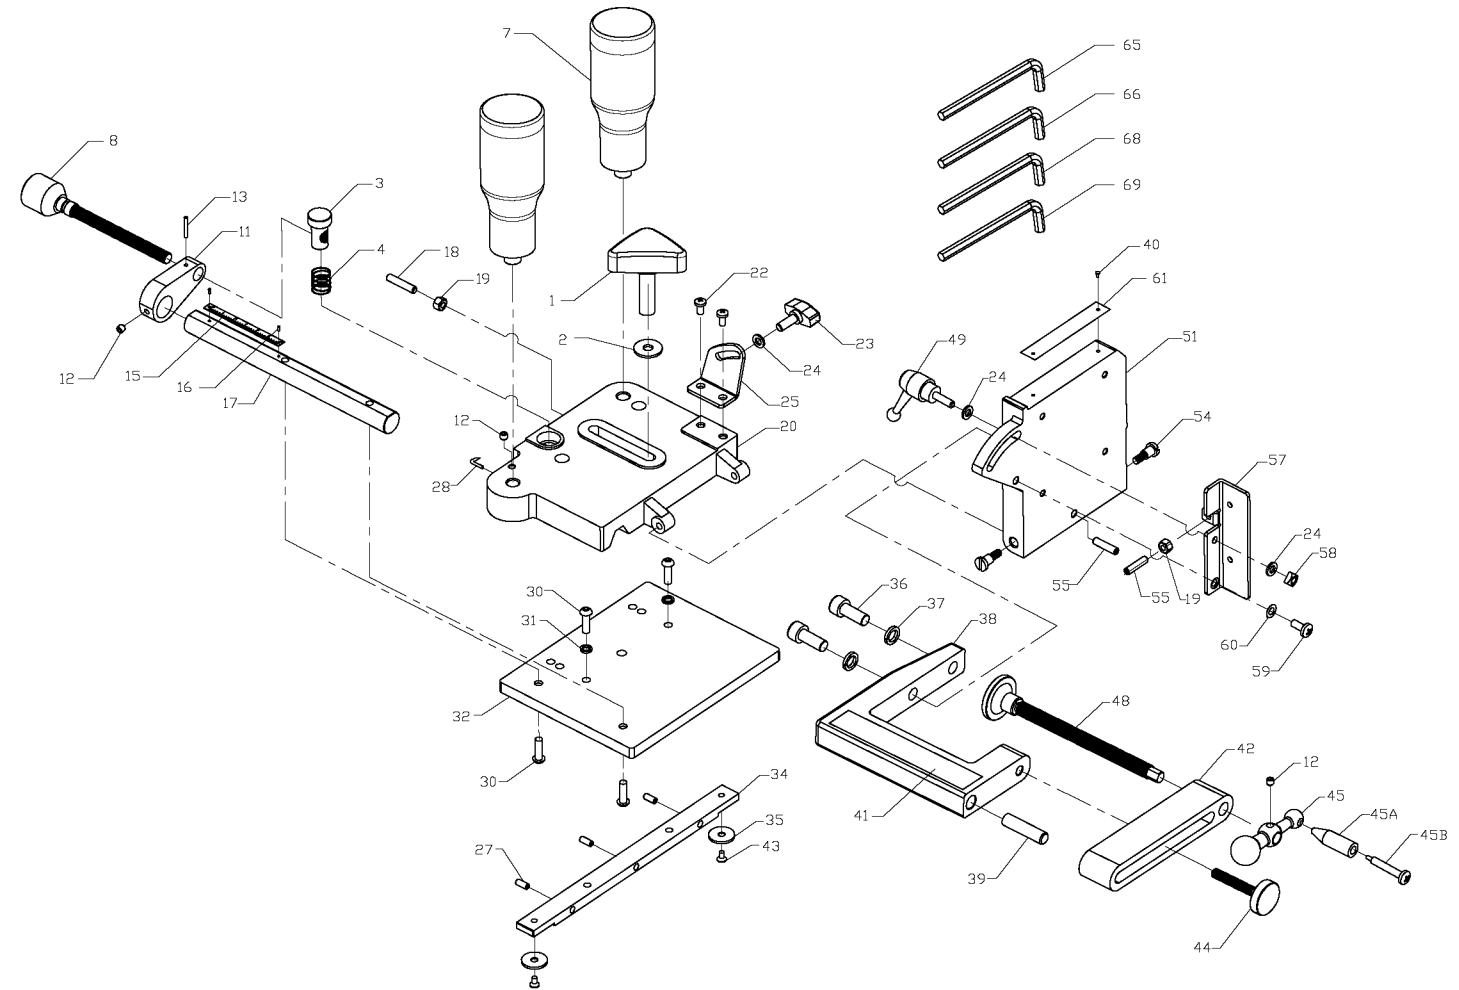

34-184 TENONING JIG

Parts List for 34-184 Type 1

Item Number	Part Number	Description	Qty Required
1	901600	KNOB	1
2	488822-00	FLAT WASHER	1
3	901536	BUTTON	1
4	901537	SPRING	1
7	901599	HANDLE BODY	1
8	901538	KNOB	1
11	901539	BRACKET	1
12	1310055	SET SCREW	3
13	1246184	ROLL PIN	1
15	DPEC002230	SCALE	1
16	DPEC002231	RIVET	2
17	901541	GUIDE ROD	1
18	1345979	SCREW	1
19	1345980	NUT	1
20	901591	SLIDE	1
22	1343053	SCREW	2
23	901601	KNOB	1
24	1246140	FL WASHER	3
25	1345963	BRACKET	1
27	1343670	SPECIAL SCREW	3
28	1345468	POINTER	1
30	1345983	SCREW	4
31	488874-00	LOCK WASHER	2
32	000000-00	No Longer Available	1
34	901542	MITER BAR	1
35	422040720001S	PLATE	2
36	1246100	CAP SCREW	2

Parts List for 34-184 Type 1

Item Number	Part Number	Description	Qty Required
37	1243360	LOCKWASHER	2
38	901543	CLAMP BRACKET	1
39	905010105091	PIN	1
40	1310016	DR. SCREW	1
41	A19041	WARNING LABEL	1
42	901544	CLAMP ARM	1
43	1342000	SCREW	2
44	901602	HANDLE	1
45	1345970	HANDLE	1
45	905110	HANDLE	1
45	905111	SCREW-SPECIAL	1
48	1345968	CARRIAGE HEAD SCREW	1
49	1340138	LOCK LEVER	1
51	901674	TABLE	1
54	1345972	SPECIAL SCREW	2
55	1246124	SET SCREW	2
57	1345966	STOP	1
58	1342697	M6 SQ NUT	1
59	1345967	SPECIAL SCREW	1
60	1341438	WASHER	1
61	A19085	DEC PLATE	1
65	428061010002	3MM HEX WRENCH	1
66	422291010002	4MM HEX WRENCH	1
68	422301010002	HEX WRENCH	1
69	891903	HEX WRENCH 2.5MM	1