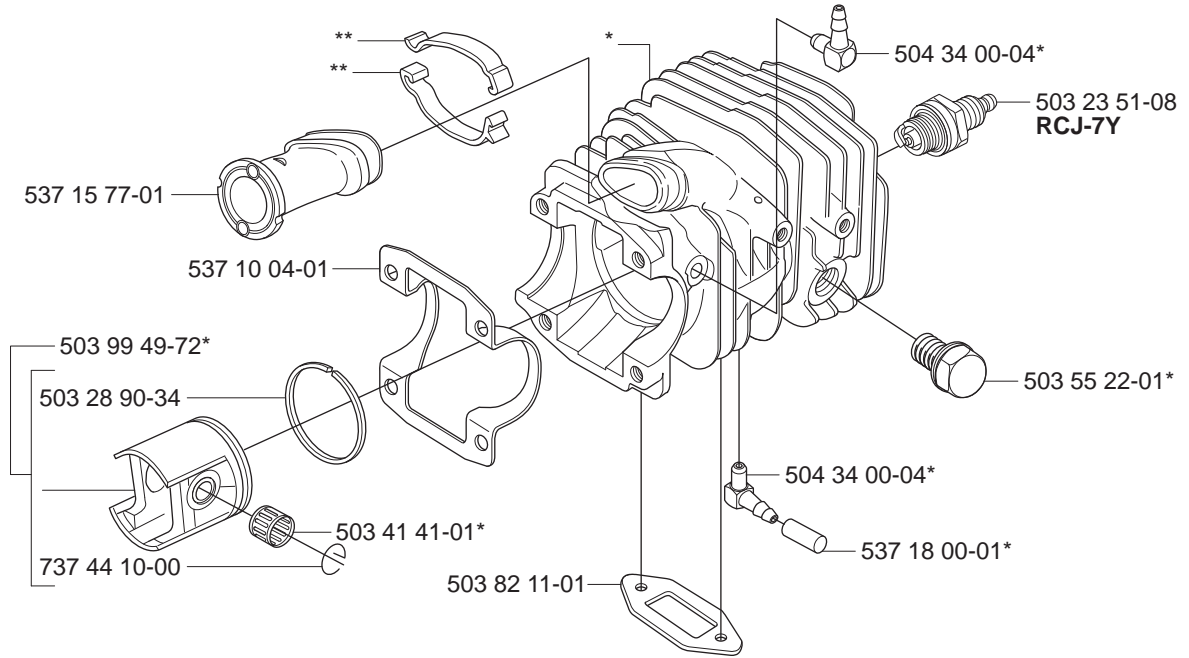

*compl 503 93 52-04

B

C***compl 503 79 26-04****D****E****F*****compl 503 93 03-03**

G

H

*compl 544 06 43-03

J

*compl 537 09 21-01

**compl 537 16 73-01

**K**

*compl 537 37 67-01

**L**

*compl 503 79 22-04

M *compl 544 11 09-04

N

*compl 544 16 09-01 Zama C1Q-EL33A

Zama C1Q-EL33A

- ① 531 00 45-52
Set of gaskets
Dichtungssatz
Jeu de joints
Juego de juntas
Packningssats

P Accessories
Zubehöre
Accessoires
Acessorios
Tillbehör

Up to 042000001