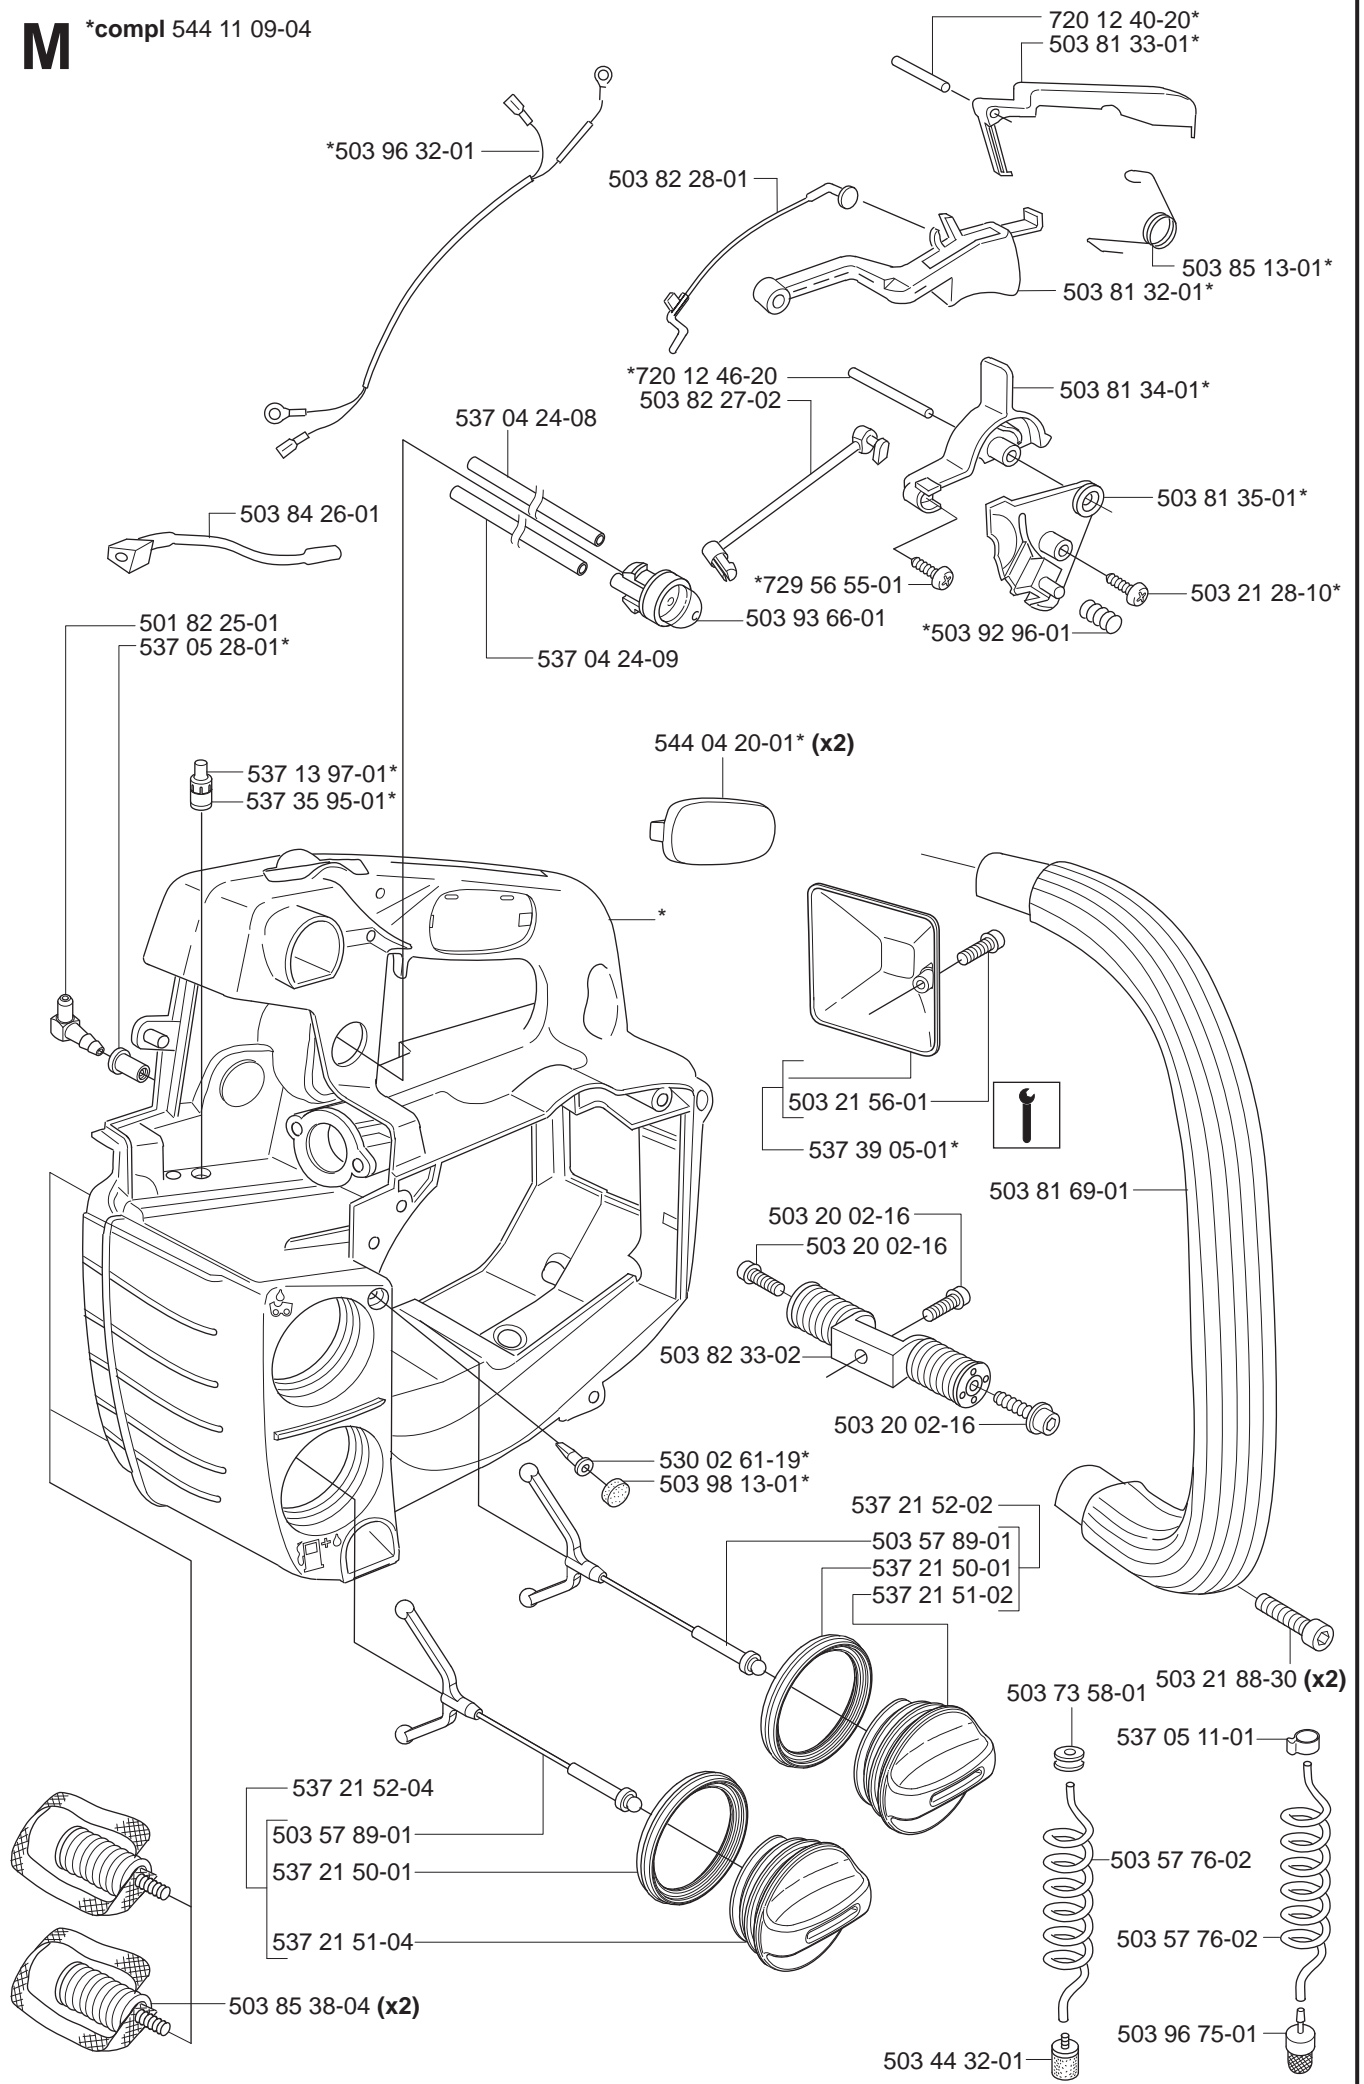

**compl 537 16 73-01

**K**

*compl 537 37 67-01

**L**

*compl 503 79 22-04

M *compl 544 11 09-04

N

*compl 544 16 09-01 Zama C1Q-EL33A

Zama C1Q-EL33A

- ① 531 00 45-52
Set of gaskets
Dichtungssatz
Jeu de joints
Juego de juntas
Packningssats

P Accessories
Zubehöre
Accessoires
Acessorios
Tillbehör

Up to 042000001