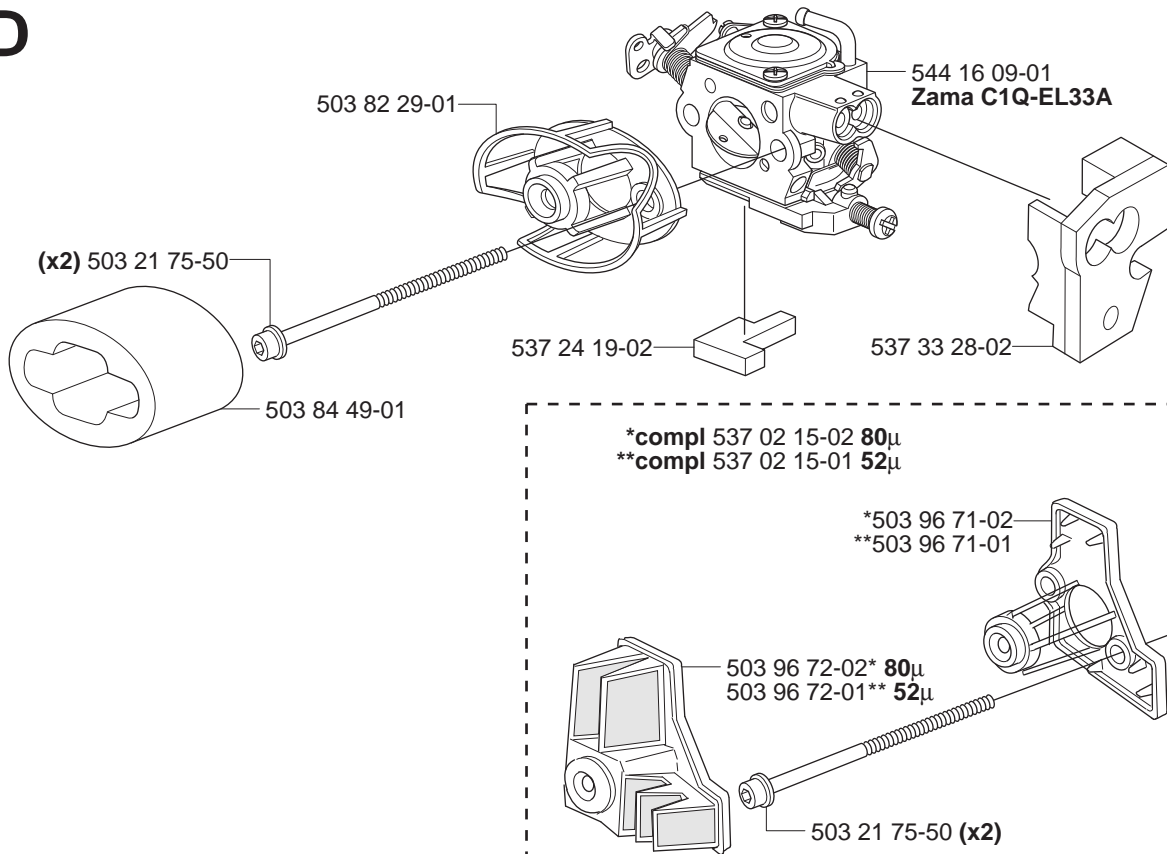

334T

Spare parts

Ersatzteile

Pièces détachées

Reserve onderdelen

Repuestos

Reservdelar

A

*compl 503 93 52-04

B

C***compl 503 79 26-04****D****E****F*****compl 503 93 03-03**

G

H

*compl 544 06 43-03

J

*compl 537 09 21-01

**compl 537 16 73-01

**K**

*compl 537 37 67-01

**L**

*compl 503 79 22-04

M *compl 544 11 09-04

N

*compl 544 16 09-01 Zama C1Q-EL33A

Zama C1Q-EL33A

- ① 531 00 45-52
Set of gaskets
Dichtungssatz
Jeu de joints
Juego de juntas
Packningssats

P Accessories
Zubehöre
Accessoires
Acessorios
Tillbehör

Up to 042000001