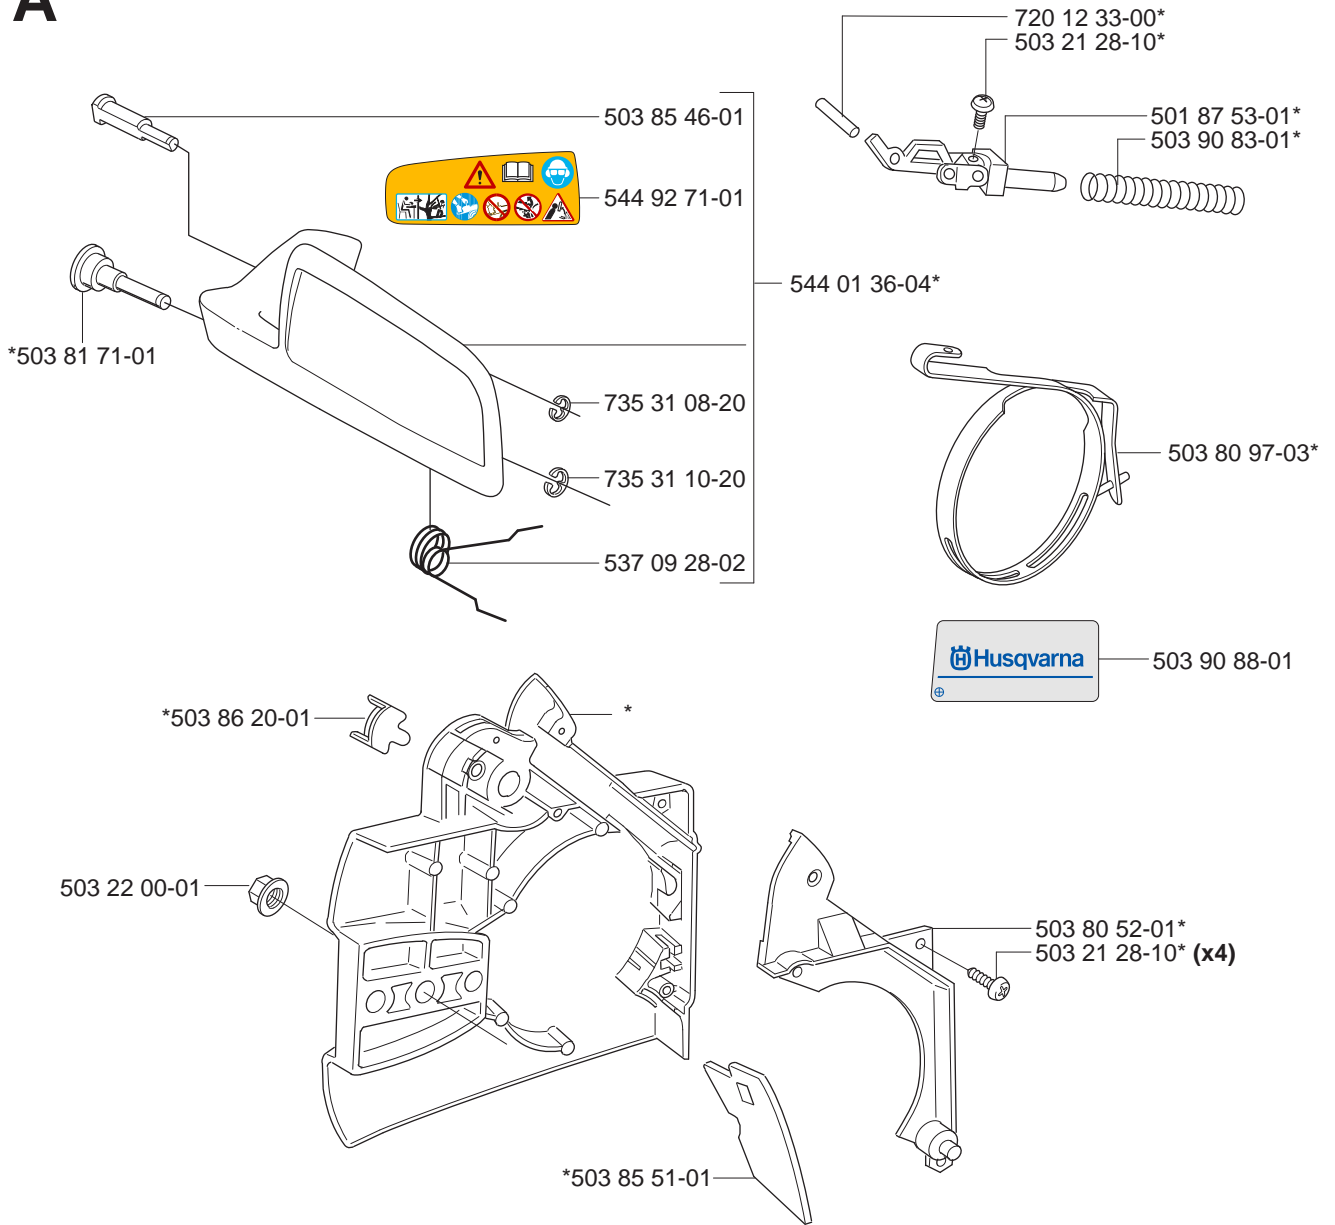

334T

Spare parts

Ersatzteile

Pièces détachées

Reserve onderdelen

Repuestos

Reservdelar

A

*compl 503 93 52-04

B

C***compl 503 79 26-04****D****E****F*****compl 503 93 03-03**

G

H

*compl 544 06 43-03

J

*compl 537 09 21-01

**compl 537 16 73-01

**K**

*compl 537 37 67-01

**L**

*compl 503 79 22-04

M *compl 544 11 09-04

N

*compl 544 16 09-01 Zama C1Q-EL33A

Zama C1Q-EL33A

- ① 531 00 45-52
Set of gaskets
Dichtungssatz
Jeu de joints
Juego de juntas
Packningssats

P Accessories
Zubehöre
Accessoires
Acessorios
Tillbehör

Up to 042000001