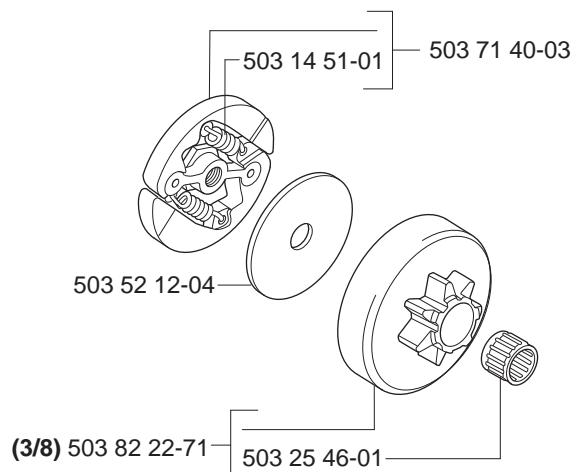

334T

Spare parts

Ersatzteile

Pièces détachées

Reserve onderdelen

Repuestos

Reservdelar

A

*compl 503 93 52-04

B

C***compl 503 79 26-04****D****E****F*****compl 503 93 03-03**

G

H

*compl 544 06 43-03

J

*compl 537 09 21-01

**compl 537 16 73-01

**K**

*compl 537 37 67-01

**L**

*compl 503 79 22-04

M *compl 544 11 09-04

N

*compl 544 16 09-01 Zama C1Q-EL33A

Zama C1Q-EL33A

- ① 531 00 45-52
Set of gaskets
Dichtungssatz
Jeu de joints
Juego de juntas
Packningssats

P Accessories
Zubehöre
Accessoires
Acessorios
Tillbehör

Up to 042000001