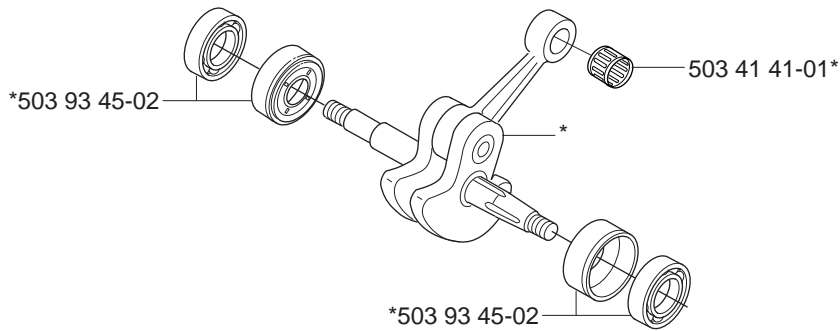

*compl 503 93 52-04

B

C***compl 503 79 26-04****D****E****F*****compl 503 93 03-03**

G

H

*compl 544 06 43-03

J

*compl 537 09 21-01

**compl 537 16 73-01

**K**

*compl 537 37 67-01

**L**

*compl 503 79 22-04

M *compl 544 11 09-04

N

*compl 544 16 09-01 Zama C1Q-EL33A

Zama C1Q-EL33A

- ① 531 00 45-52
Set of gaskets
Dichtungssatz
Jeu de joints
Juego de juntas
Packningssats

P Accessories
Zubehöre
Accessoires
Acessorios
Tillbehör

Up to 042000001