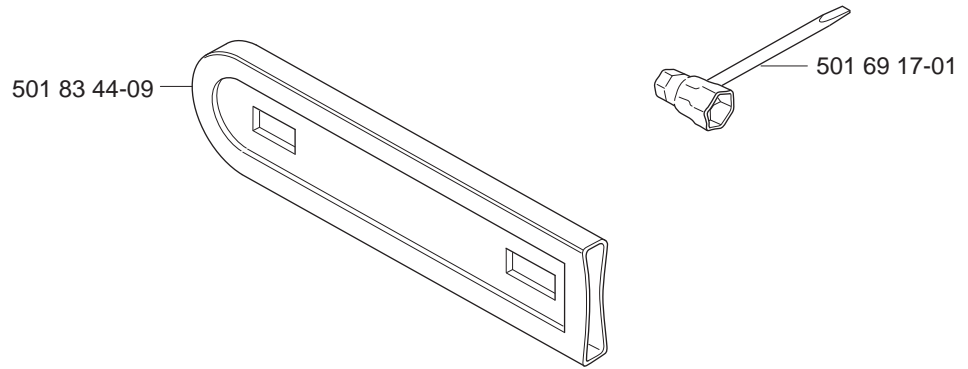

**compl 537 16 73-01

**K**

*compl 537 37 67-01

**L**

*compl 503 79 22-04

M *compl 544 11 09-04

N

*compl 544 16 09-01 Zama C1Q-EL33A

Zama C1Q-EL33A

- ① 531 00 45-52
Set of gaskets
Dichtungssatz
Jeu de joints
Juego de juntas
Packningssats

P Accessories
Zubehöre
Accessoires
Acessorios
Tillbehör

Up to 042000001