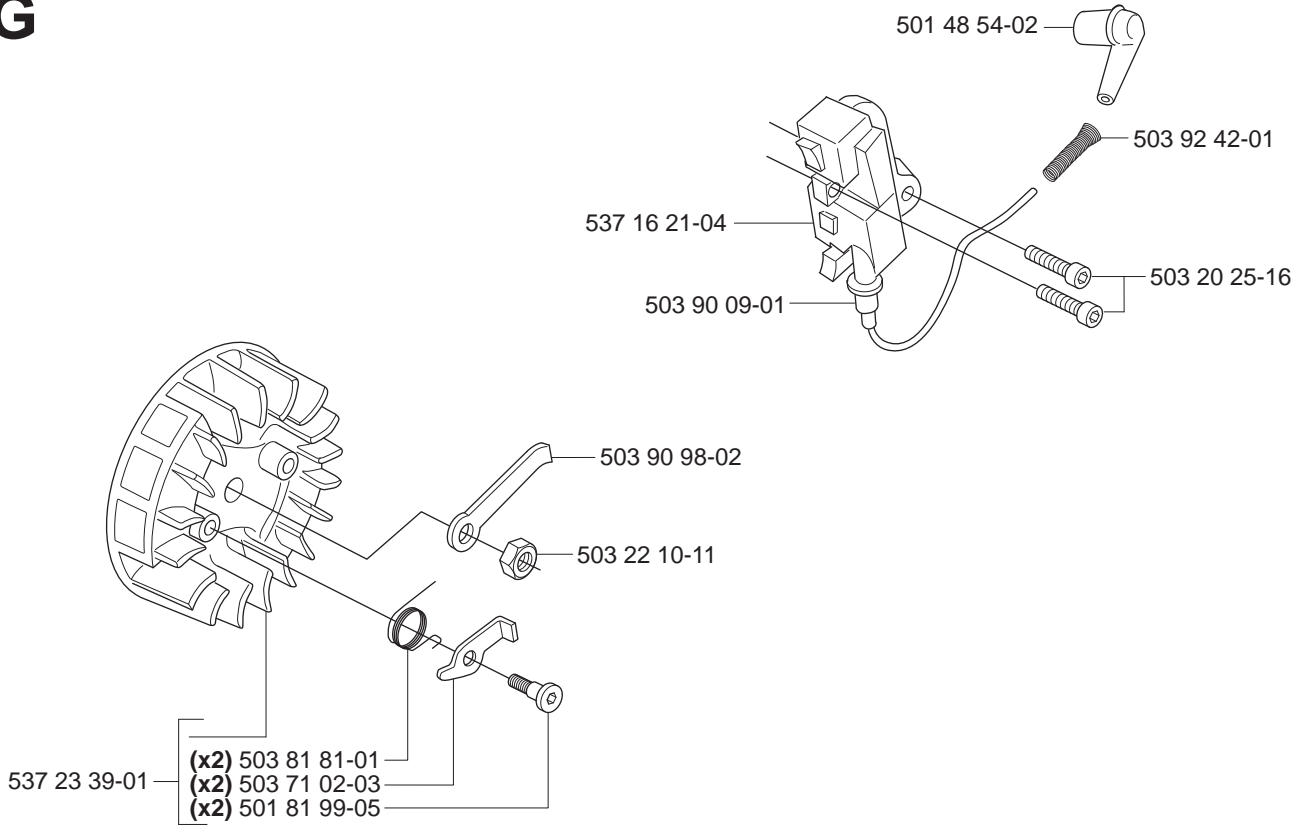

*compl 503 93 52-04

B

C***compl 503 79 26-04****D****E****F*****compl 503 93 03-03**

G

H

*compl 544 06 43-03

J

*compl 537 09 21-01

**compl 537 16 73-01

**K**

*compl 537 37 67-01

**L**

*compl 503 79 22-04

M *compl 544 11 09-04

N

*compl 544 16 09-01 Zama C1Q-EL33A

Zama C1Q-EL33A

- ① 531 00 45-52
Set of gaskets
Dichtungssatz
Jeu de joints
Juego de juntas
Packningssats

P Accessories
Zubehöre
Accessoires
Acessorios
Tillbehör

Up to 042000001