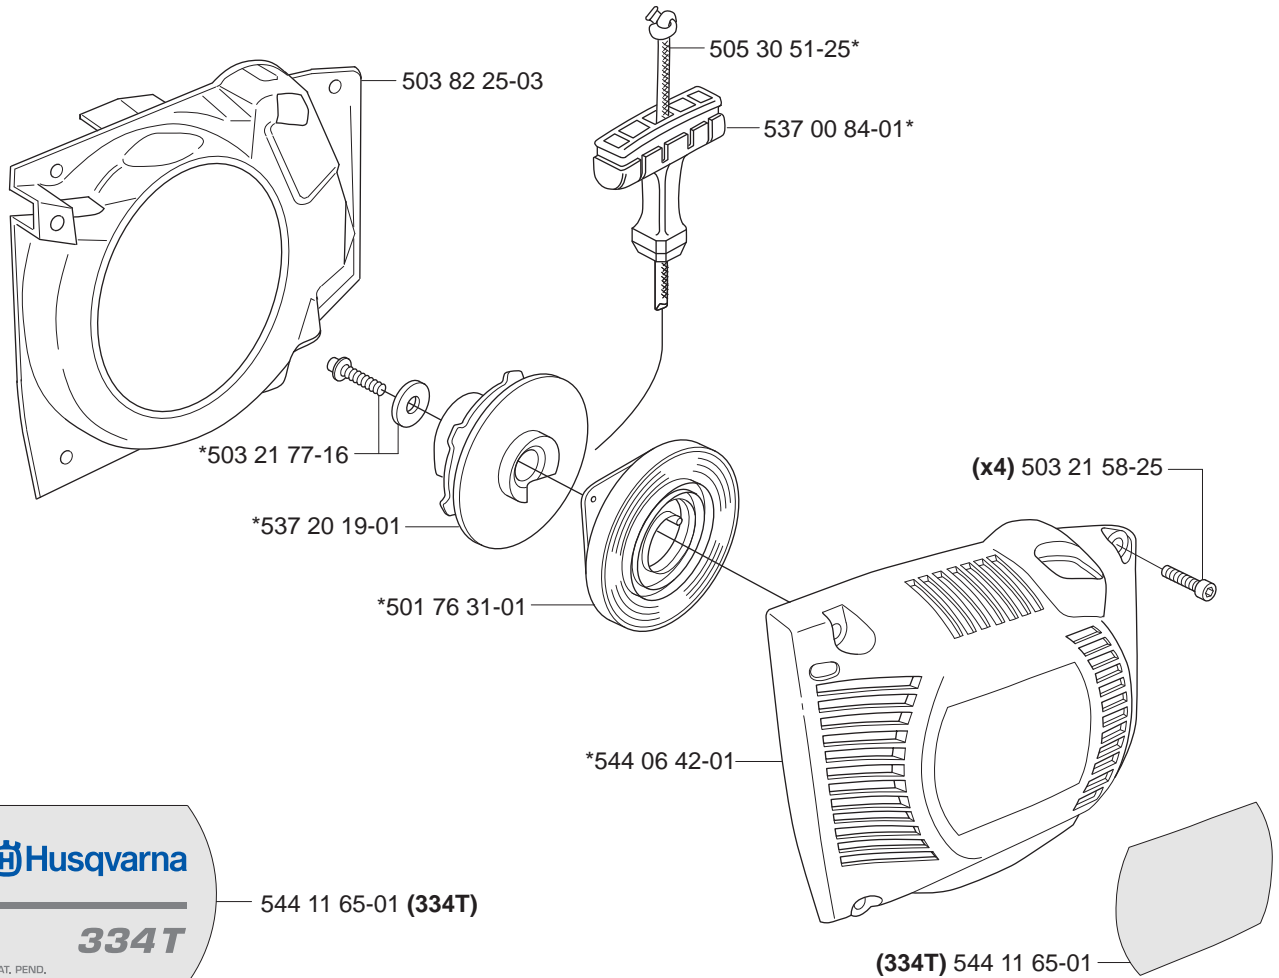

*compl 503 93 52-04

B

C***compl 503 79 26-04****D****E****F*****compl 503 93 03-03**

G

H

*compl 544 06 43-03

J

*compl 537 09 21-01

**compl 537 16 73-01

**K**

*compl 537 37 67-01

**L**

*compl 503 79 22-04

M *compl 544 11 09-04

N

*compl 544 16 09-01 Zama C1Q-EL33A

Zama C1Q-EL33A

- ① 531 00 45-52
Set of gaskets
Dichtungssatz
Jeu de joints
Juego de juntas
Packningssats

P Accessories
Zubehöre
Accessoires
Acessorios
Tillbehör

Up to 042000001