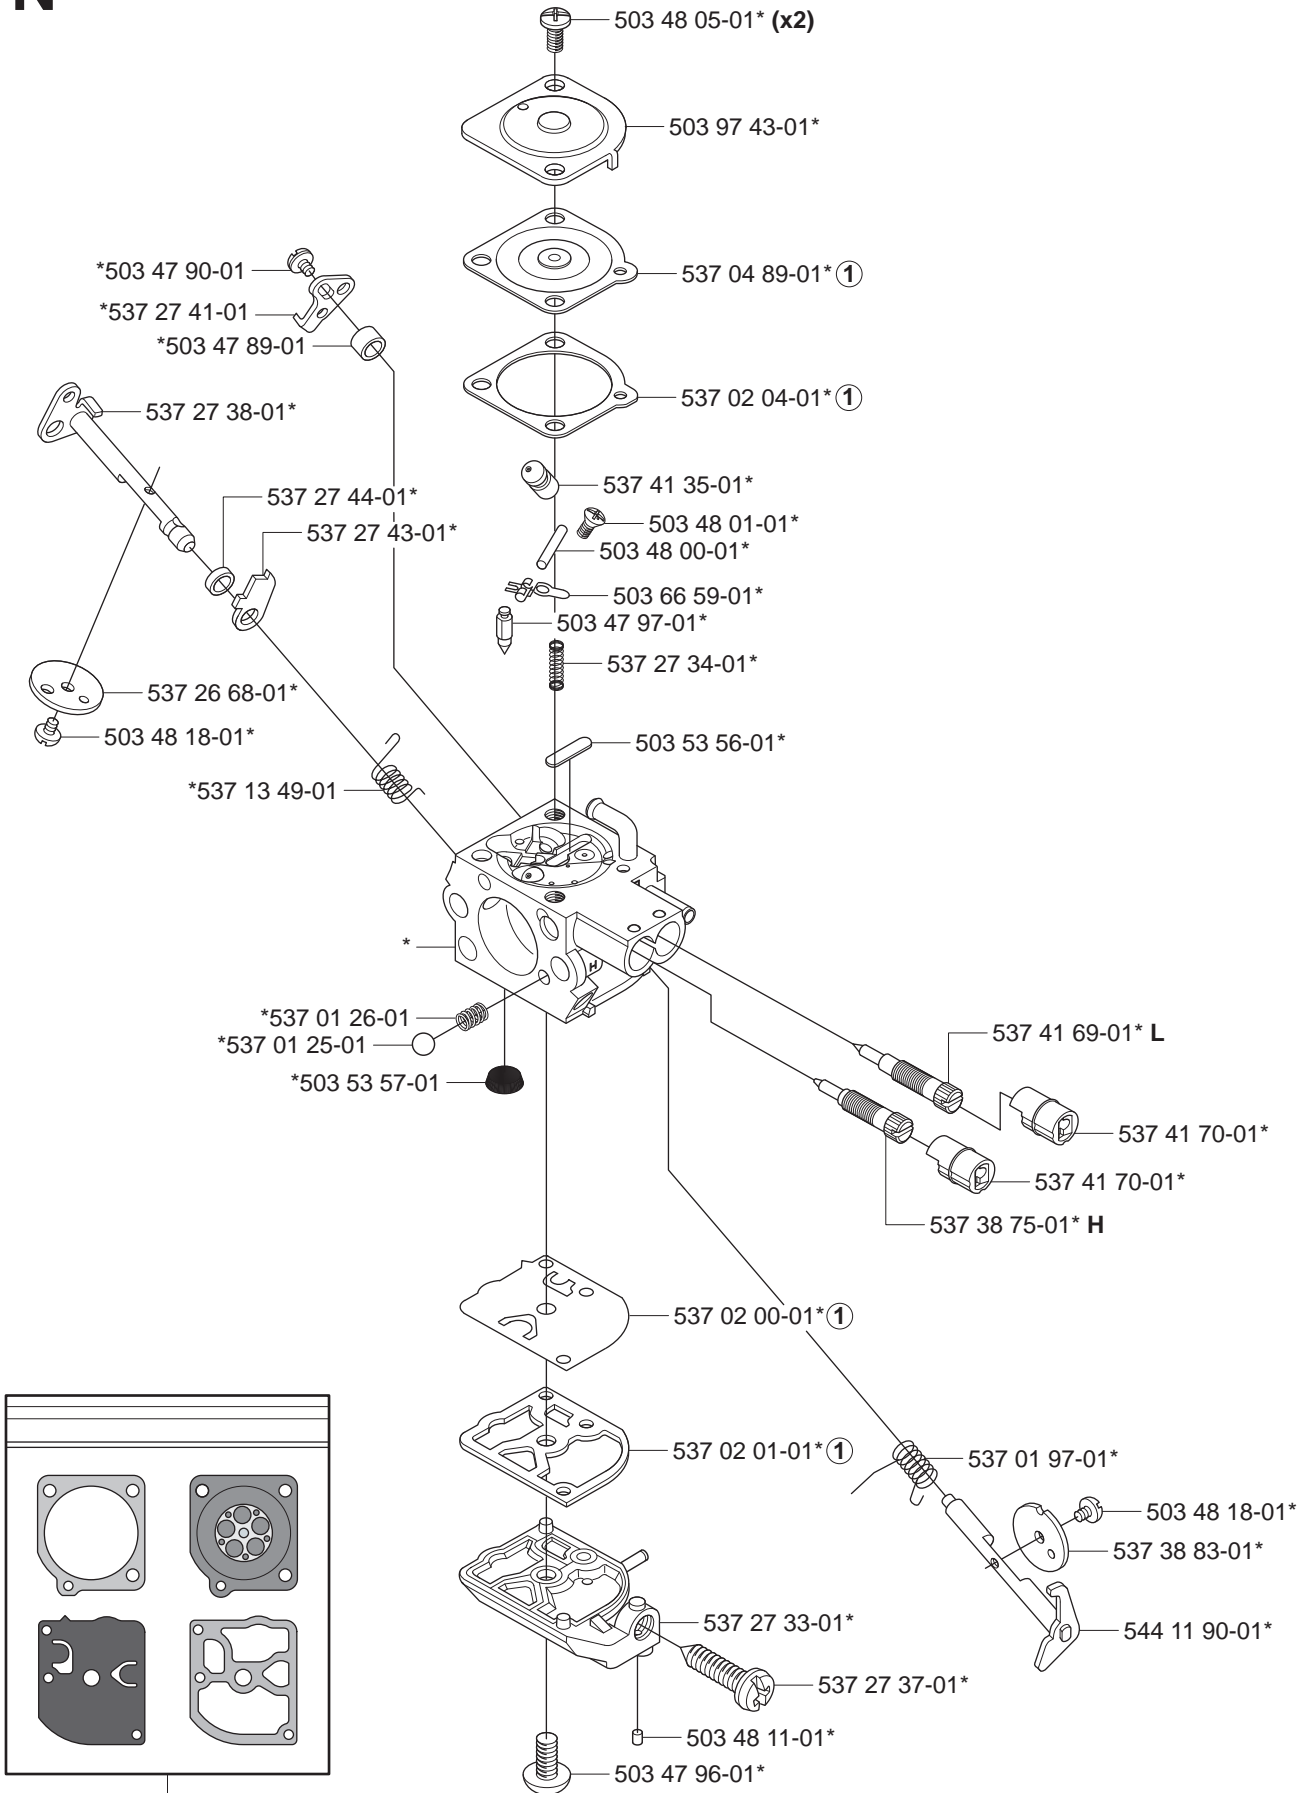

334T

Spare parts

Ersatzteile

Pièces détachées

Reserve onderdelen

Repuestos

Reservdelar

A

**compl 537 16 73-01

**K**

*compl 537 37 67-01

**L**

*compl 503 79 22-04

M *compl 544 11 09-04

N

*compl 544 16 09-01 Zama C1Q-EL33A

Zama C1Q-EL33A

- ① 531 00 45-52
Set of gaskets
Dichtungssatz
Jeu de joints
Juego de juntas
Packningssats

P Accessories
Zubehöre
Accessoires
Acessorios
Tillbehör

Up to 042000001