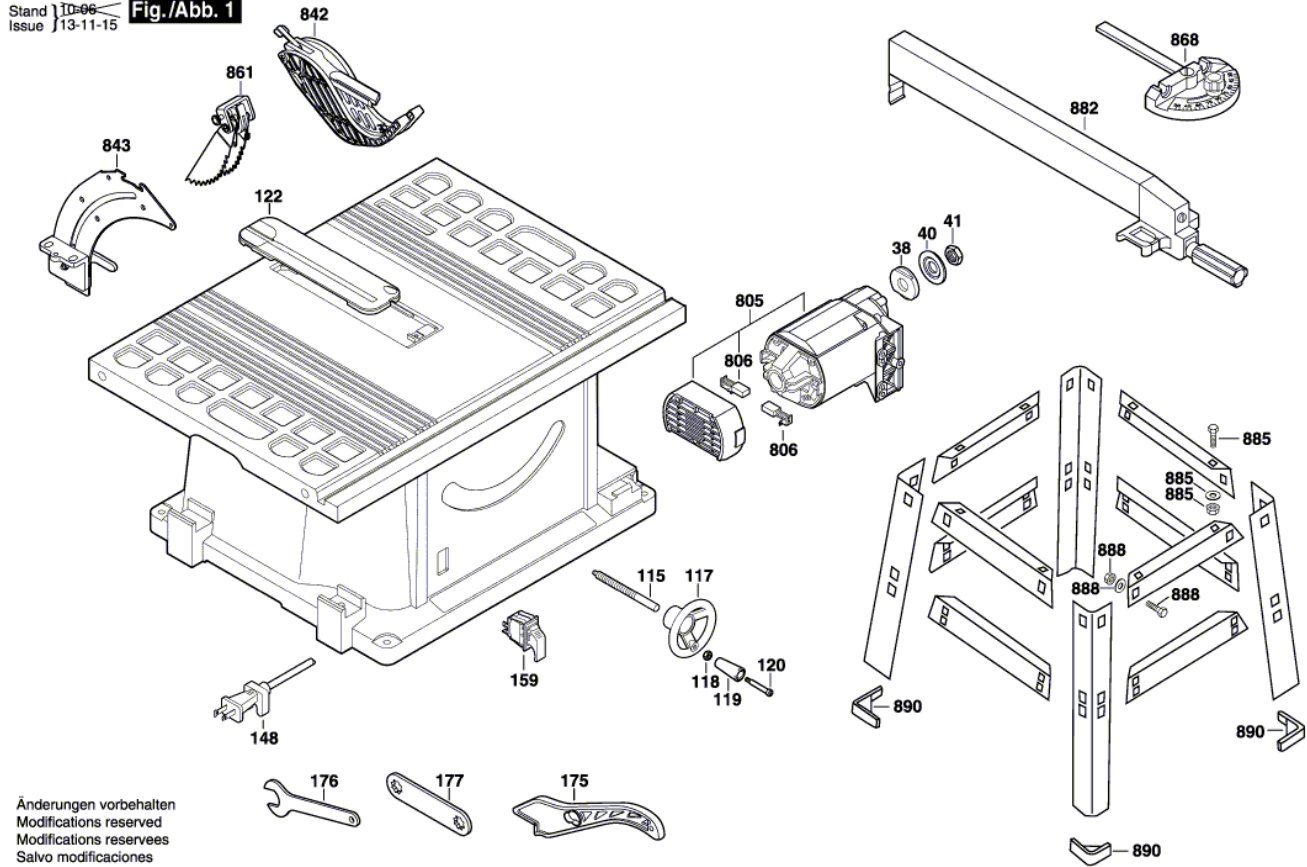

1800 W. Central Mount Prospect IL 60056

F 012 331 005

Stand } 10-06
Issue } 13-11-15

Fig./Abb. 1

Änderungen vorbehalten
Modifications reserved
Modifications reserves
Salvo modificaciones

1800 W. Central Mount Prospect IL 60056					
Pos.	Part Number	Description	Pos.	Part Number	Description
38	2 610 012 826				
40	2 610 012 827				
41	2 610 958 882				
115	2 610 012 899				
117	2 610 004 730				
118	2 610 958 884				
119	2 610 958 885				
120	2 610 958 886				
122	2 610 012 901				
148	2 610 012 923				
159	2 610 958 888				
175	2 610 012 943				
176	2 610 958 896				
177	2 610 958 792				
805	2 610 012 961				
806	2 610 958 903				
842	2 610 013 302				
843	2 610 012 962				
861	2 610 012 963				
868	2 610 012 964				
882	2 610 012 965				
885	2 610 958 902				
888	2 610 958 901				
890	2 610 958 900				