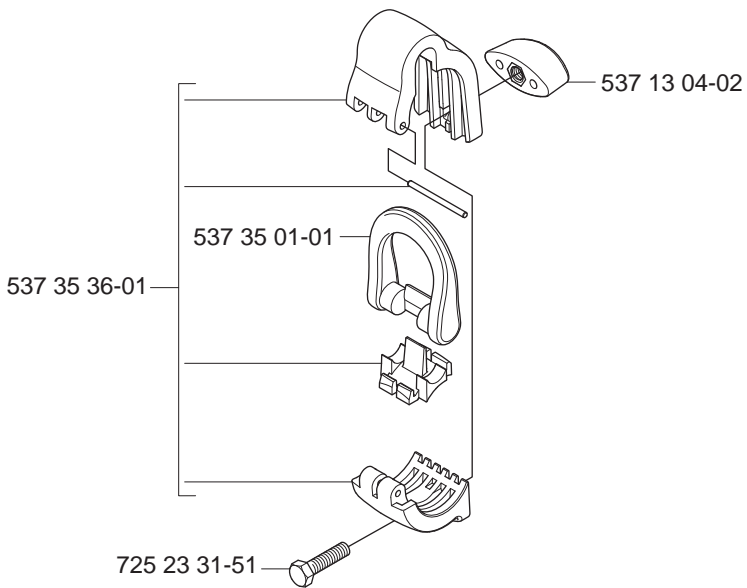

M Accessories
Zubehöre
Accessoires
Acessorios
Tillbehör

*compl 537 04 07-10

N

compl 503 28 34-01 Zama C1Q-EL24

Zama C1Q-EL24

① 531 00 45-52
Set of gaskets
Dichtungssatz
Juego de juntas
Jeu de joints
Packningssatz

② 531 00 45-53
Repairkit
Reparatursatz
Juego de reparación
Kit de réparation
Reparationsatz

P Saw Attachment
compl 537 18 33-11
compl 537 18 33-12 (USA)

537 21 62-01
537 21 62-02 (USA)

537 38 89-01

P Saw Attachment L=110mm
compl 537 18 33-13

537 38 89-01

P Saw Attachment L=1100mm
compl 537 18 33-16
compl 537 18 33-17 (USA)

537 21 62-01
537 21 62-02 (USA)

537 38 89-01