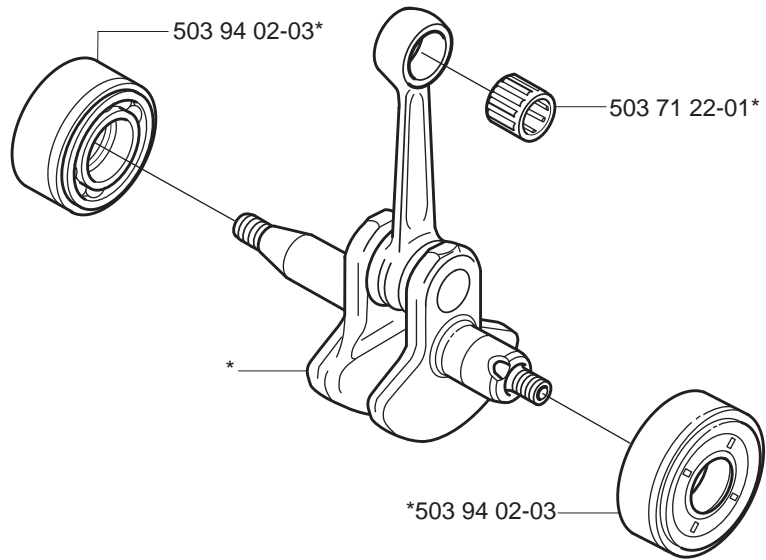

B 325P5x

B Saw Attachment

B Saw Attachment
*compl 537 19 58-01

537 19 84-01

C

D

503 98 12-38 325P5x

503 98 12-39 323P4

M Accessories
Zubehöre
Accessoires
Acessorios
Tillbehör

*compl 537 04 07-10

N

compl 503 28 34-01 Zama C1Q-EL24

Zama C1Q-EL24

① 531 00 45-52
Set of gaskets
Dichtungssatz
Juego de juntas
Jeu de joints
Packningssatz

537 38 89-01

P Saw Attachment L=1100mm
compl 537 18 33-16
compl 537 18 33-17 (USA)

537 21 62-01
537 21 62-02 (USA)

537 38 89-01