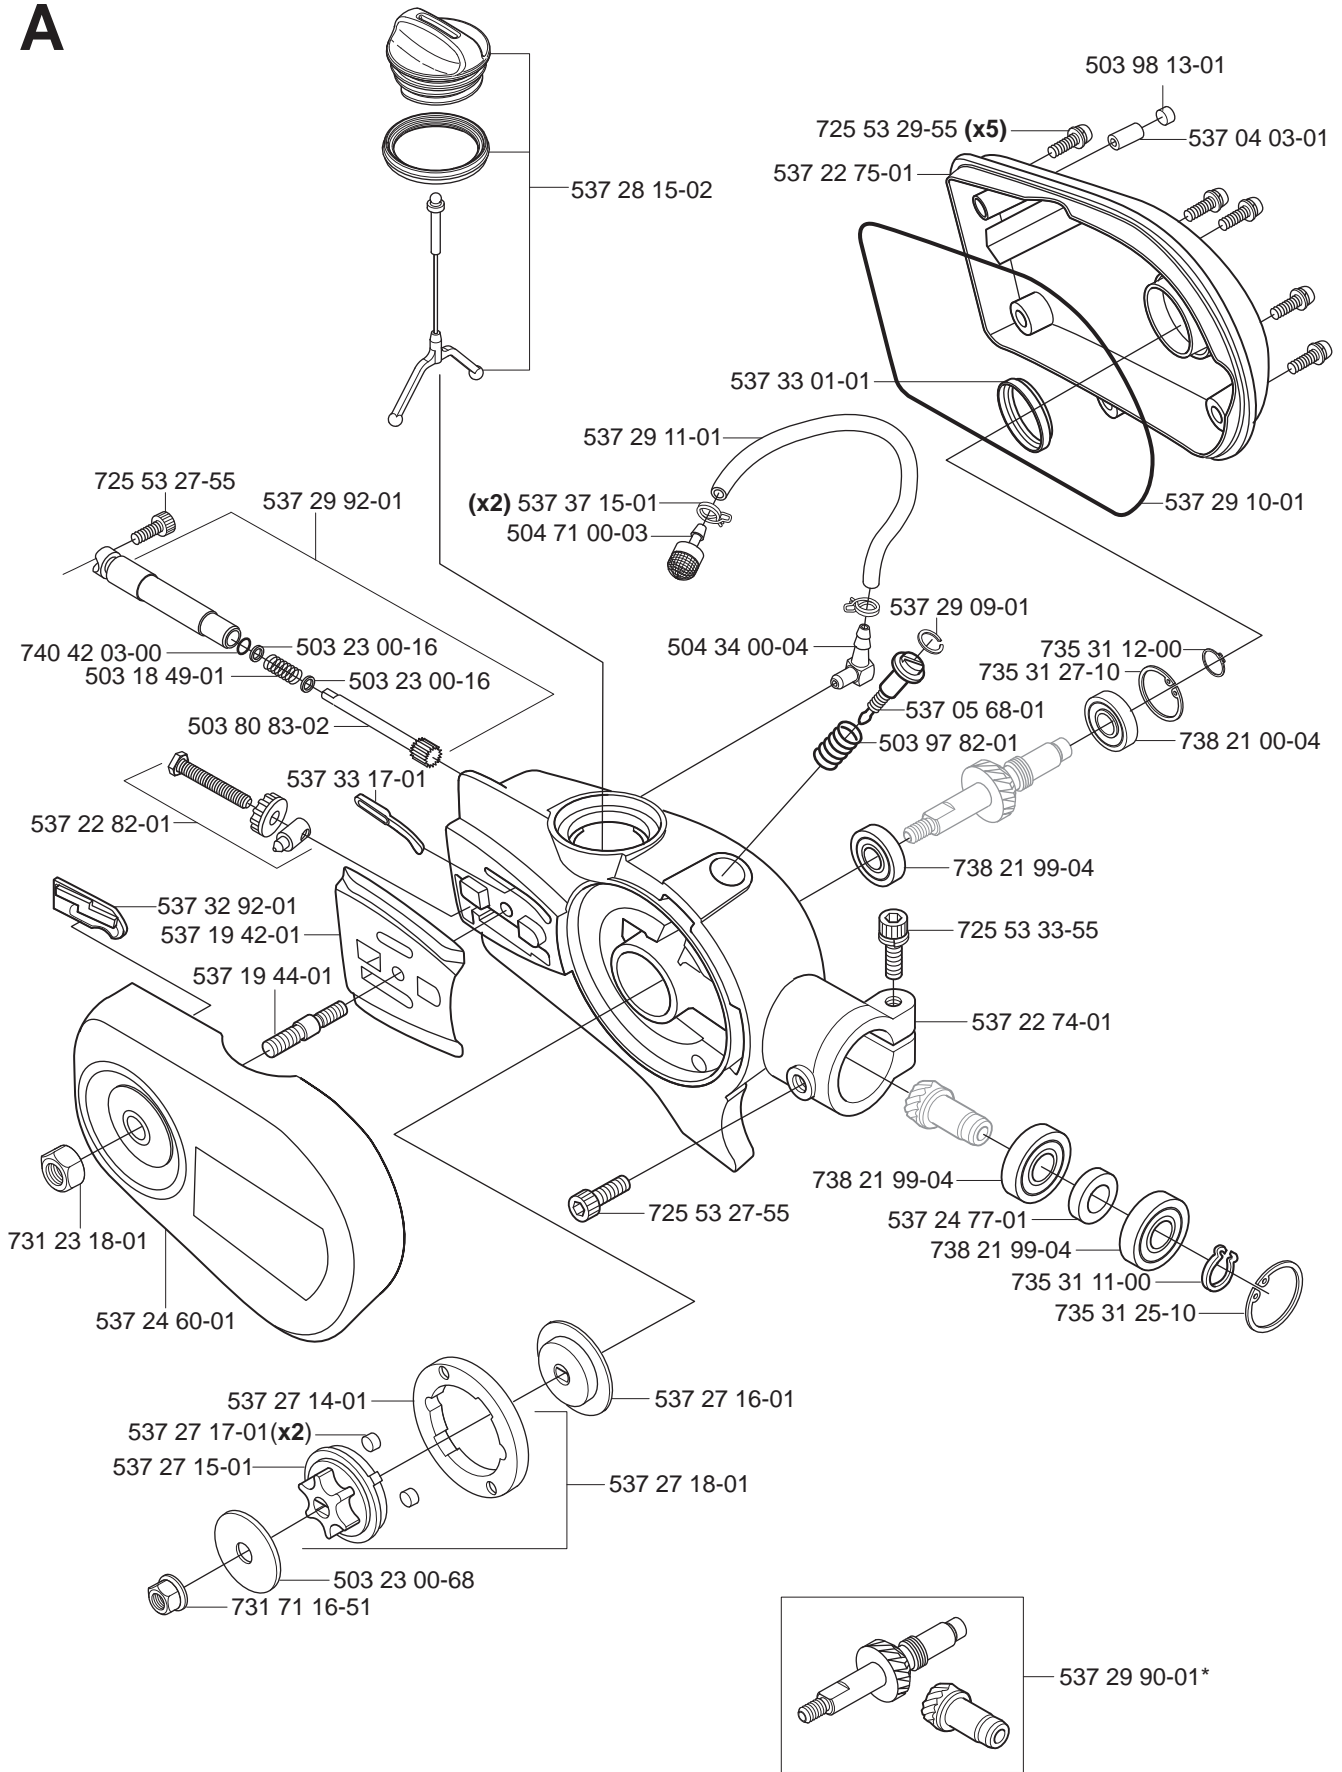

323P4

325P5

X-SERIES

Saw attachment

Spare parts
Ersatzteile
Pièces détachées
Reserve onderdelen
Repuestos
Reservdelar

A

537 23 00-01

B 323P4

B 325P5x

B Saw Attachment

B Saw Attachment
*compl 537 19 58-01

537 19 84-01

C

D

503 98 12-38 325P5x

503 98 12-39 323P4

E

F

Husqvarna
323P4
PAT. PEND.

Husqvarna
E-tech
325P5
PAT. PEND.
X-SERIES

G *compl 537 06 86-02

H * compl 537 41 87-01
**compl 537 03 22-01

J

*compl 537 03 94-01 325P5x

537 38 89-01

P Saw Attachment L=1100mm
compl 537 18 33-16
compl 537 18 33-17 (USA)

537 21 62-01
537 21 62-02 (USA)

537 38 89-01