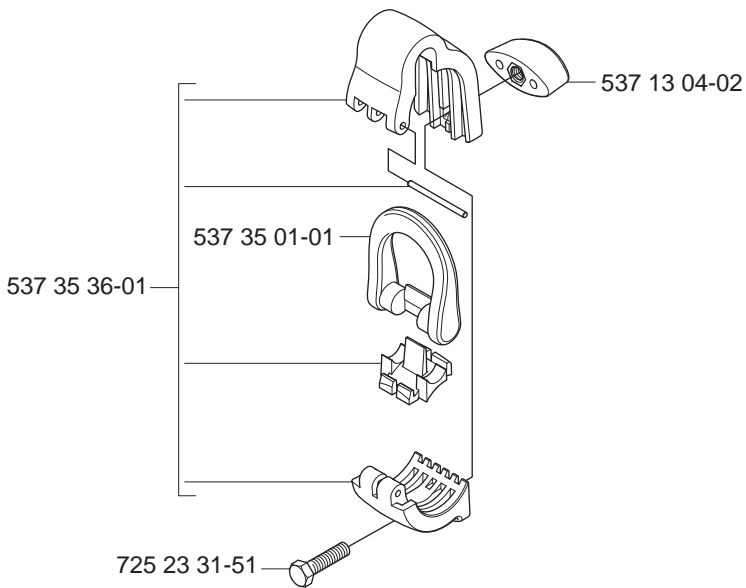

B 325P5x

B Saw Attachment

B Saw Attachment
*compl 537 19 58-01

537 19 84-01

C

D

503 98 12-38 325P5x

503 98 12-39 323P4

M Accessories
Zubehöre
Accessoires
Acessorios
Tillbehör

*compl 537 04 07-10

N

compl 503 28 34-01 Zama C1Q-EL24

Zama C1Q-EL24

① 531 00 45-52
Set of gaskets
Dichtungssatz
Juego de juntas
Jeu de joints
Packningssatz

② 531 00 45-53
Repairkit
Reparatursatz
Juego de reparación
Kit de réparation
Reparationsatz

P Saw Attachment
compl 537 18 33-11
compl 537 18 33-12 (USA)

537 21 62-01
537 21 62-02 (USA)

537 38 89-01

P Saw Attachment L=110mm
compl 537 18 33-13

537 38 89-01

P Saw Attachment L=1100mm
compl 537 18 33-16
compl 537 18 33-17 (USA)

537 21 62-01
537 21 62-02 (USA)

537 38 89-01