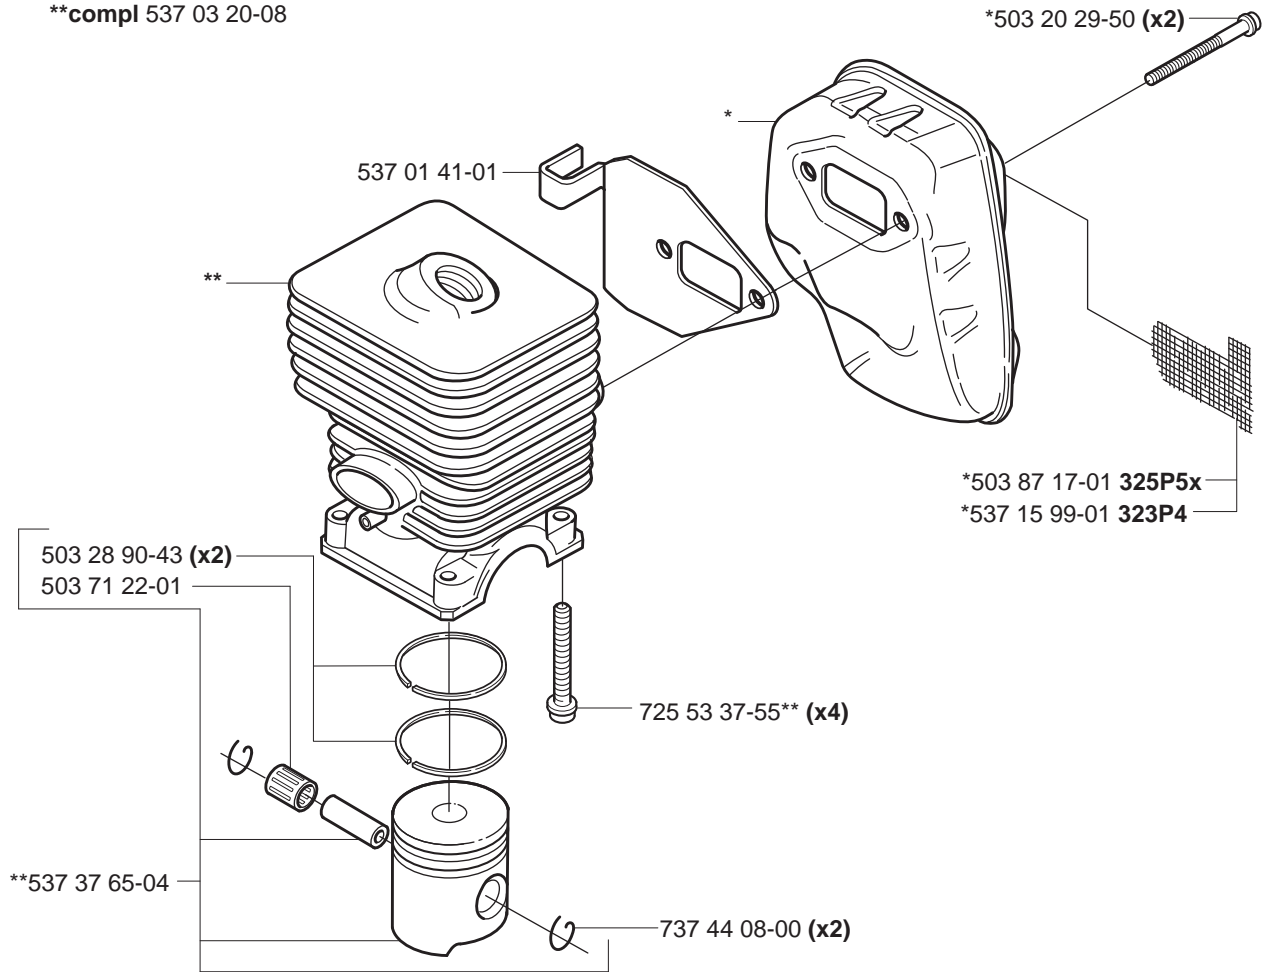

J

*compl 537 03 94-01 325P5x

*compl 537 16 19-01 323P4

**compl 537 03 20-08