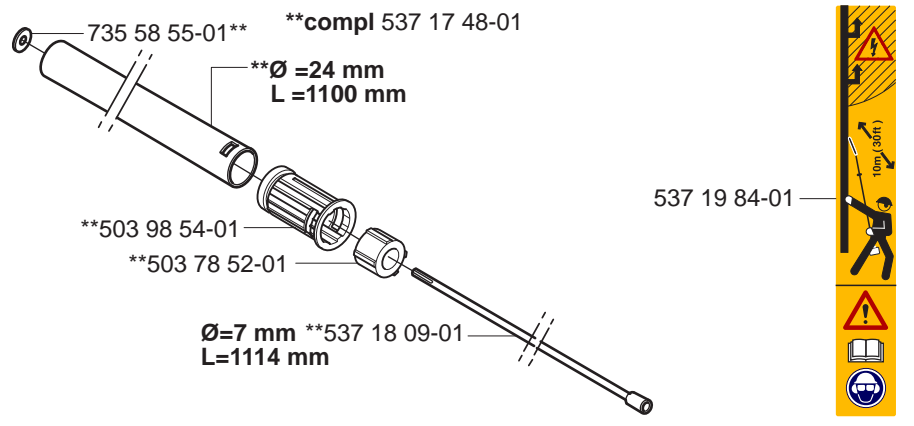

323P4

325P5

X-SERIES

Saw attachment

Spare parts
Ersatzteile
Pièces détachées
Reserve onderdelen
Repuestos
Reservdelar

A

537 23 00-01

B 323P4

B 325P5x

B Saw Attachment

B Saw Attachment
*compl 537 19 58-01

537 19 84-01

C

D

503 98 12-38 325P5x

503 98 12-39 323P4

537 38 89-01

P Saw Attachment L=1100mm
compl 537 18 33-16
compl 537 18 33-17 (USA)

537 21 62-01
537 21 62-02 (USA)

537 38 89-01