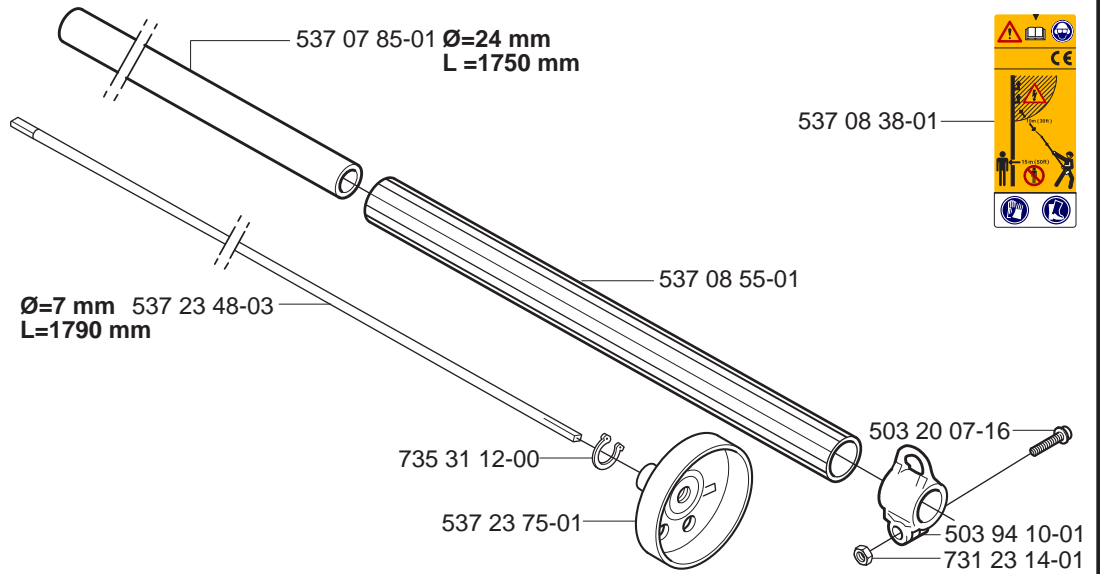

323P4

325P5

X-SERIES

Saw attachment

Spare parts
Ersatzteile
Pièces détachées
Reserve onderdelen
Repuestos
Reservdelar

A

537 23 00-01

B 323P4

B 325P5x

B Saw Attachment

B Saw Attachment
*compl 537 19 58-01

537 19 84-01

C

D

503 98 12-38 325P5x

503 98 12-39 323P4

537 38 89-01

P Saw Attachment L=1100mm
compl 537 18 33-16
compl 537 18 33-17 (USA)

537 21 62-01
537 21 62-02 (USA)

537 38 89-01