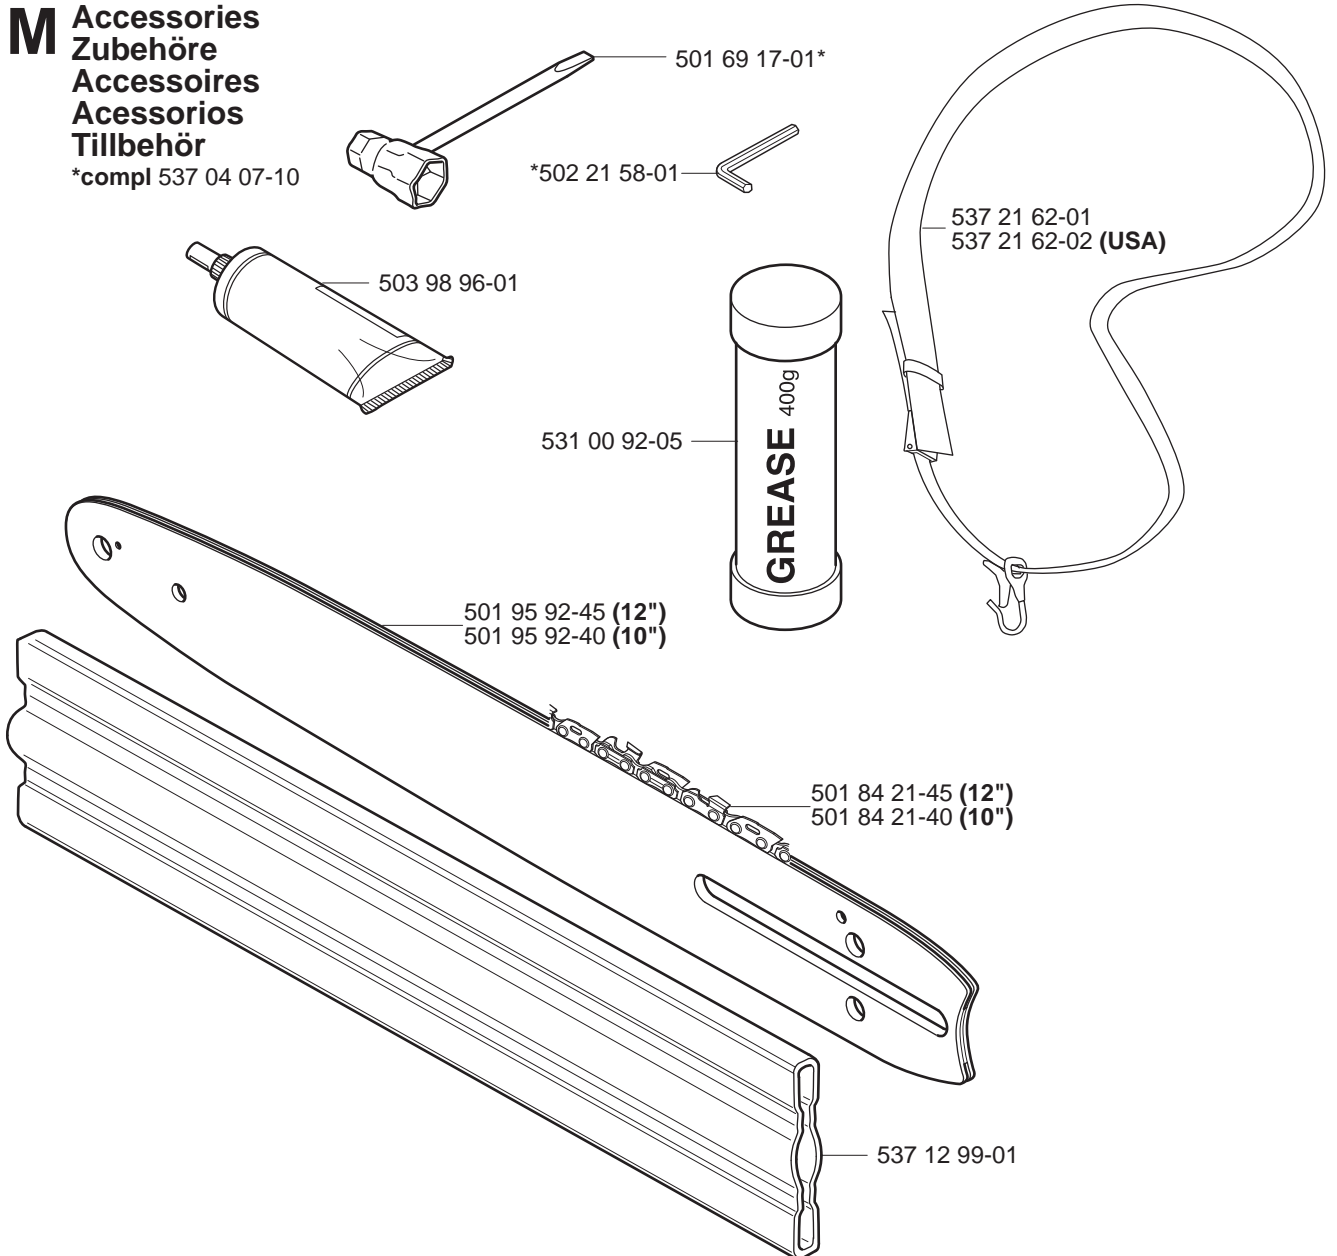

B 325P5x

B Saw Attachment

B Saw Attachment
*compl 537 19 58-01

537 19 84-01

C

D

503 98 12-38 325P5x

503 98 12-39 323P4

M Accessories
Zubehöre
Accessoires
Acessorios
Tillbehör

*compl 537 04 07-10

N

compl 503 28 34-01 Zama C1Q-EL24

Zama C1Q-EL24

① 531 00 45-52
Set of gaskets
Dichtungssatz
Juego de juntas
Jeu de joints
Packningssatz