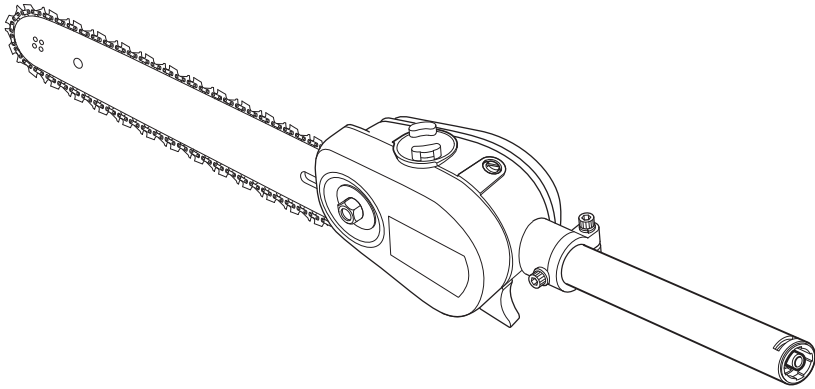

② 531 00 45-53
Repairkit
Reparatursatz
Juego de reparación
Kit de réparation
Reparationsatz

P Saw Attachment
compl 537 18 33-11
compl 537 18 33-12 (USA)

537 21 62-01
537 21 62-02 (USA)

537 38 89-01

P Saw Attachment L=110mm
compl 537 18 33-13

537 38 89-01

P Saw Attachment L=1100mm
compl 537 18 33-16
compl 537 18 33-17 (USA)

537 21 62-01
537 21 62-02 (USA)

537 38 89-01