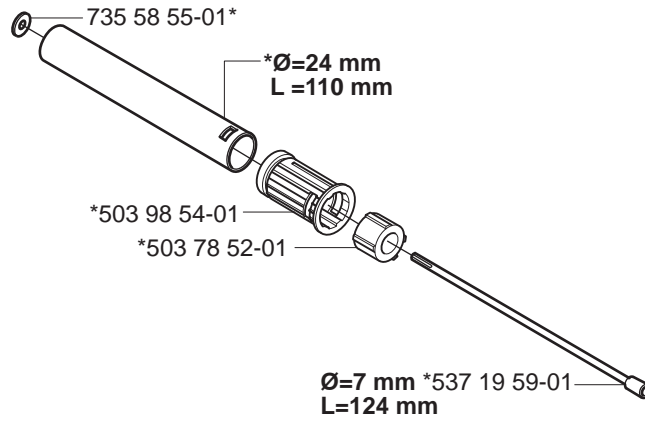

323P4

325P5

X-SERIES

Saw attachment

Spare parts
Ersatzteile
Pièces détachées
Reserve onderdelen
Repuestos
Reservdelar

A

537 23 00-01

B 323P4

B 325P5x

B Saw Attachment

B Saw Attachment
*compl 537 19 58-01

537 19 84-01

C

D

503 98 12-38 325P5x

503 98 12-39 323P4

537 38 89-01

P Saw Attachment L=1100mm
compl 537 18 33-16
compl 537 18 33-17 (USA)

537 21 62-01
537 21 62-02 (USA)

537 38 89-01