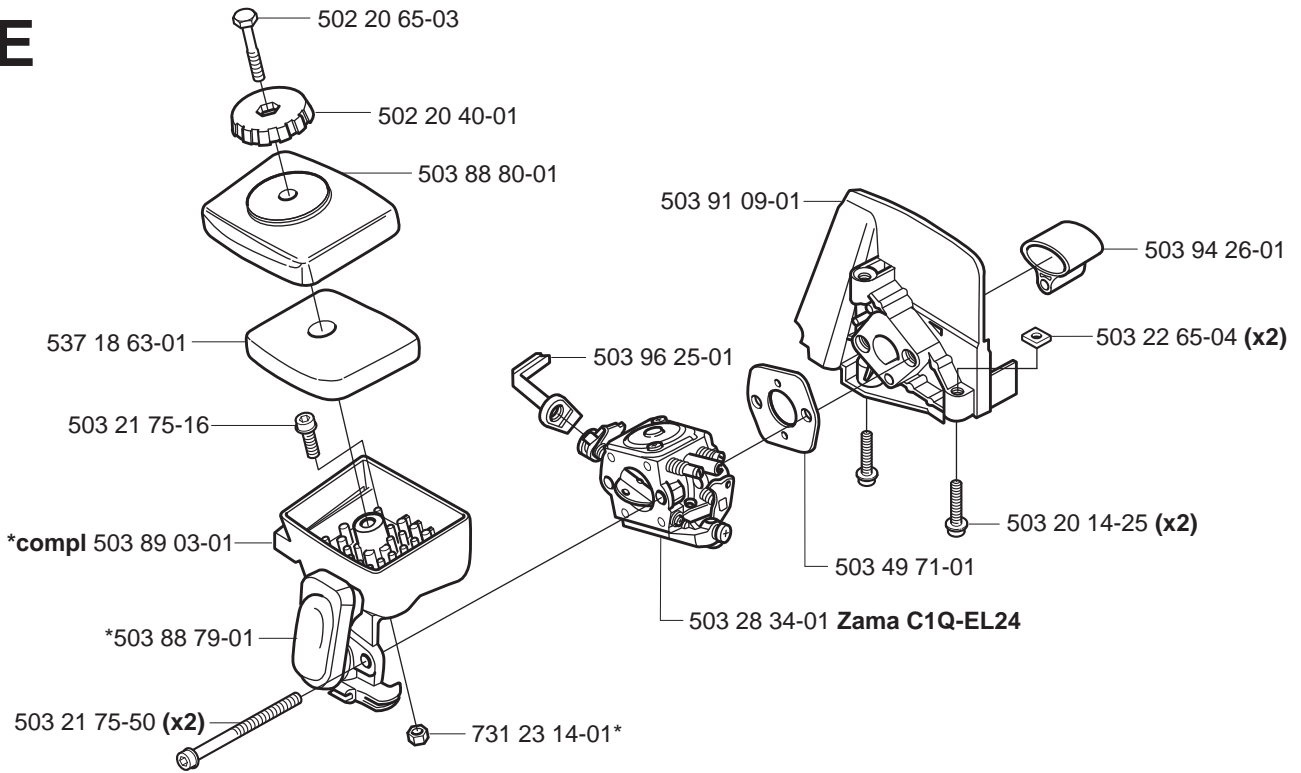

E

F

Husqvarna
323P4
PAT. PEND.

Husqvarna
E-tech
325P5
PAT. PEND.
X-SERIES