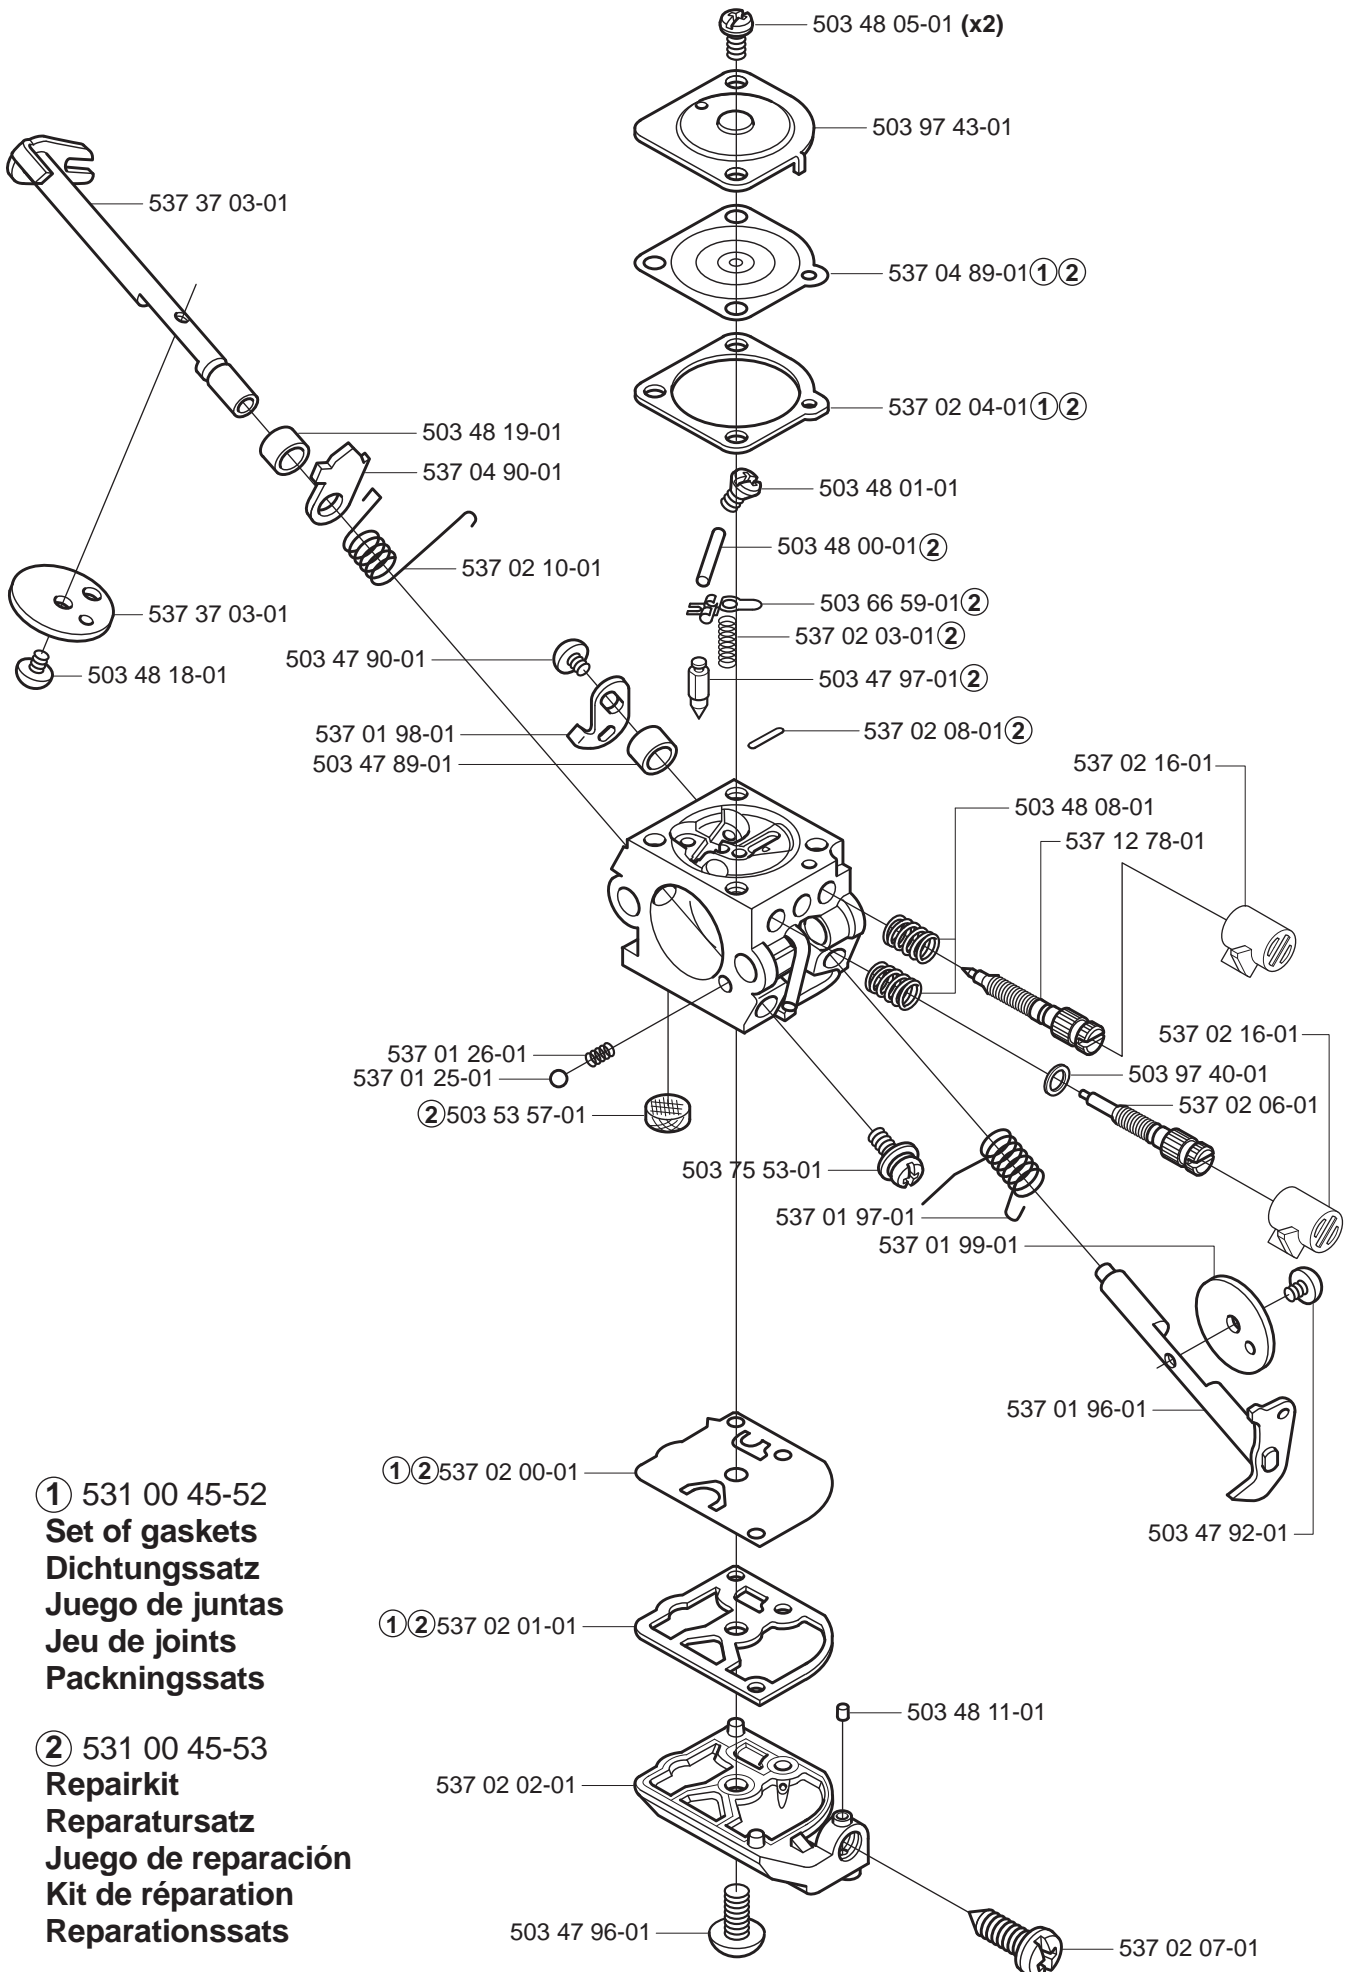

N

compl 503 28 34-01 Zama C1Q-EL24

Zama C1Q-EL24

① 531 00 45-52
Set of gaskets
Dichtungssatz
Juego de juntas
Jeu de joints
Packningssatz

② 531 00 45-53
Repairkit
Reparatursatz
Juego de reparación
Kit de réparation
Reparationsatz