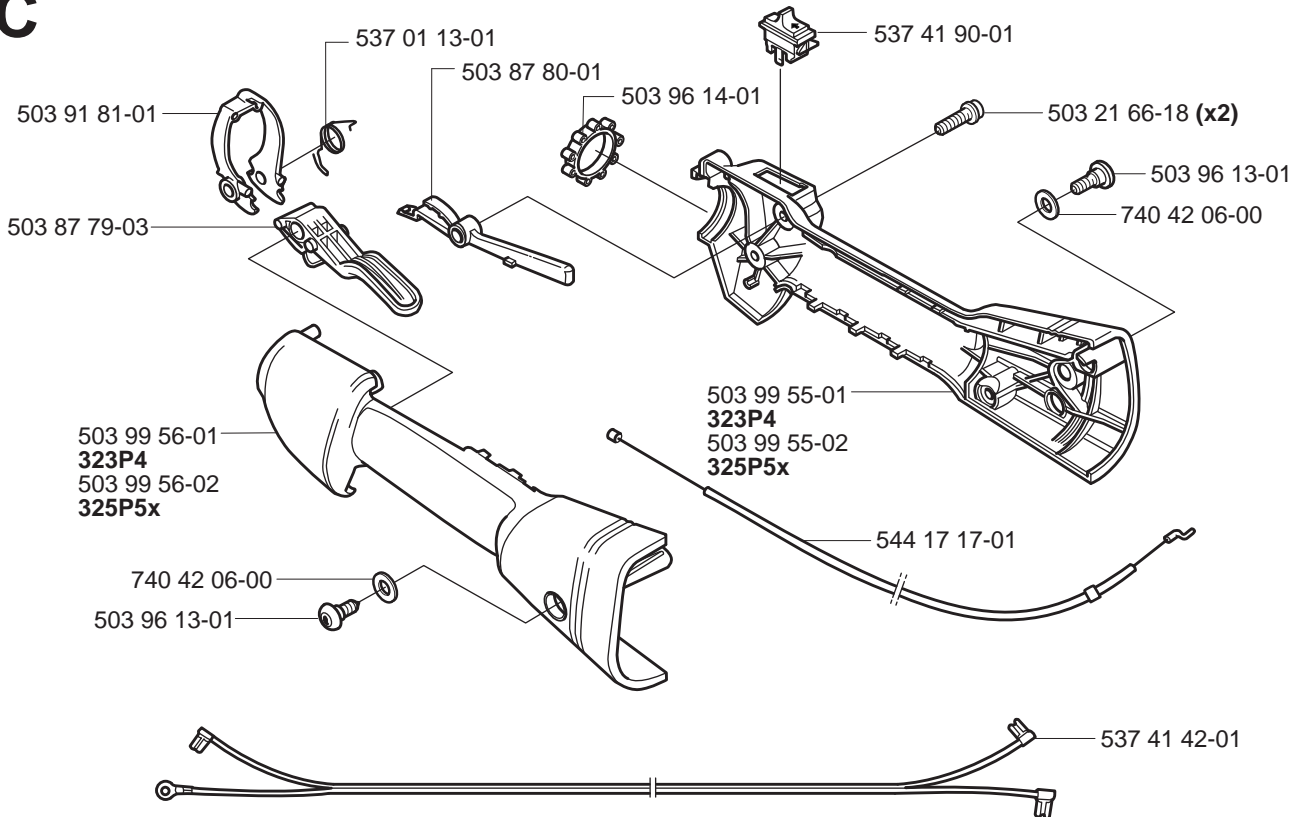

323P4

325P5

X-SERIES

Saw attachment

Spare parts
Ersatzteile
Pièces détachées
Reserve onderdelen
Repuestos
Reservdelar

A

537 23 00-01

B 323P4

B 325P5x

B Saw Attachment

B Saw Attachment
*compl 537 19 58-01

537 19 84-01

C

D

503 98 12-38 325P5x

503 98 12-39 323P4

E

F

Husqvarna
323P4
PAT. PEND.

Husqvarna
E-tech
325P5
PAT. PEND.
X-SERIES

G *compl 537 06 86-02

H * compl 537 41 87-01
**compl 537 03 22-01

J

*compl 537 03 94-01 325P5x

537 38 89-01

P Saw Attachment L=1100mm
compl 537 18 33-16
compl 537 18 33-17 (USA)

537 21 62-01
537 21 62-02 (USA)

537 38 89-01