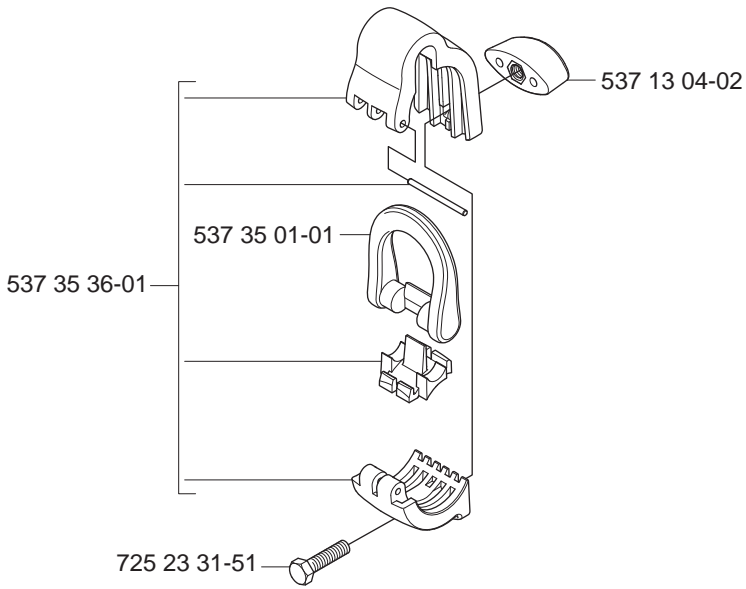

M Accessories
Zubehöre
Accessoires
Acessorios
Tillbehör

*compl 537 04 07-10

N

compl 503 28 34-01 Zama C1Q-EL24

Zama C1Q-EL24

① 531 00 45-52
Set of gaskets
Dichtungssatz
Juego de juntas
Jeu de joints
Packningssatz

② 531 00 45-53
Repairkit
Reparatursatz
Juego de reparación
Kit de réparation
Reparationsatz

P Saw Attachment
compl 537 18 33-11
compl 537 18 33-12 (USA)

537 21 62-01
537 21 62-02 (USA)

537 38 89-01

P Saw Attachment L=110mm
compl 537 18 33-13

537 38 89-01

P Saw Attachment L=1100mm
compl 537 18 33-16
compl 537 18 33-17 (USA)

537 21 62-01
537 21 62-02 (USA)

537 38 89-01