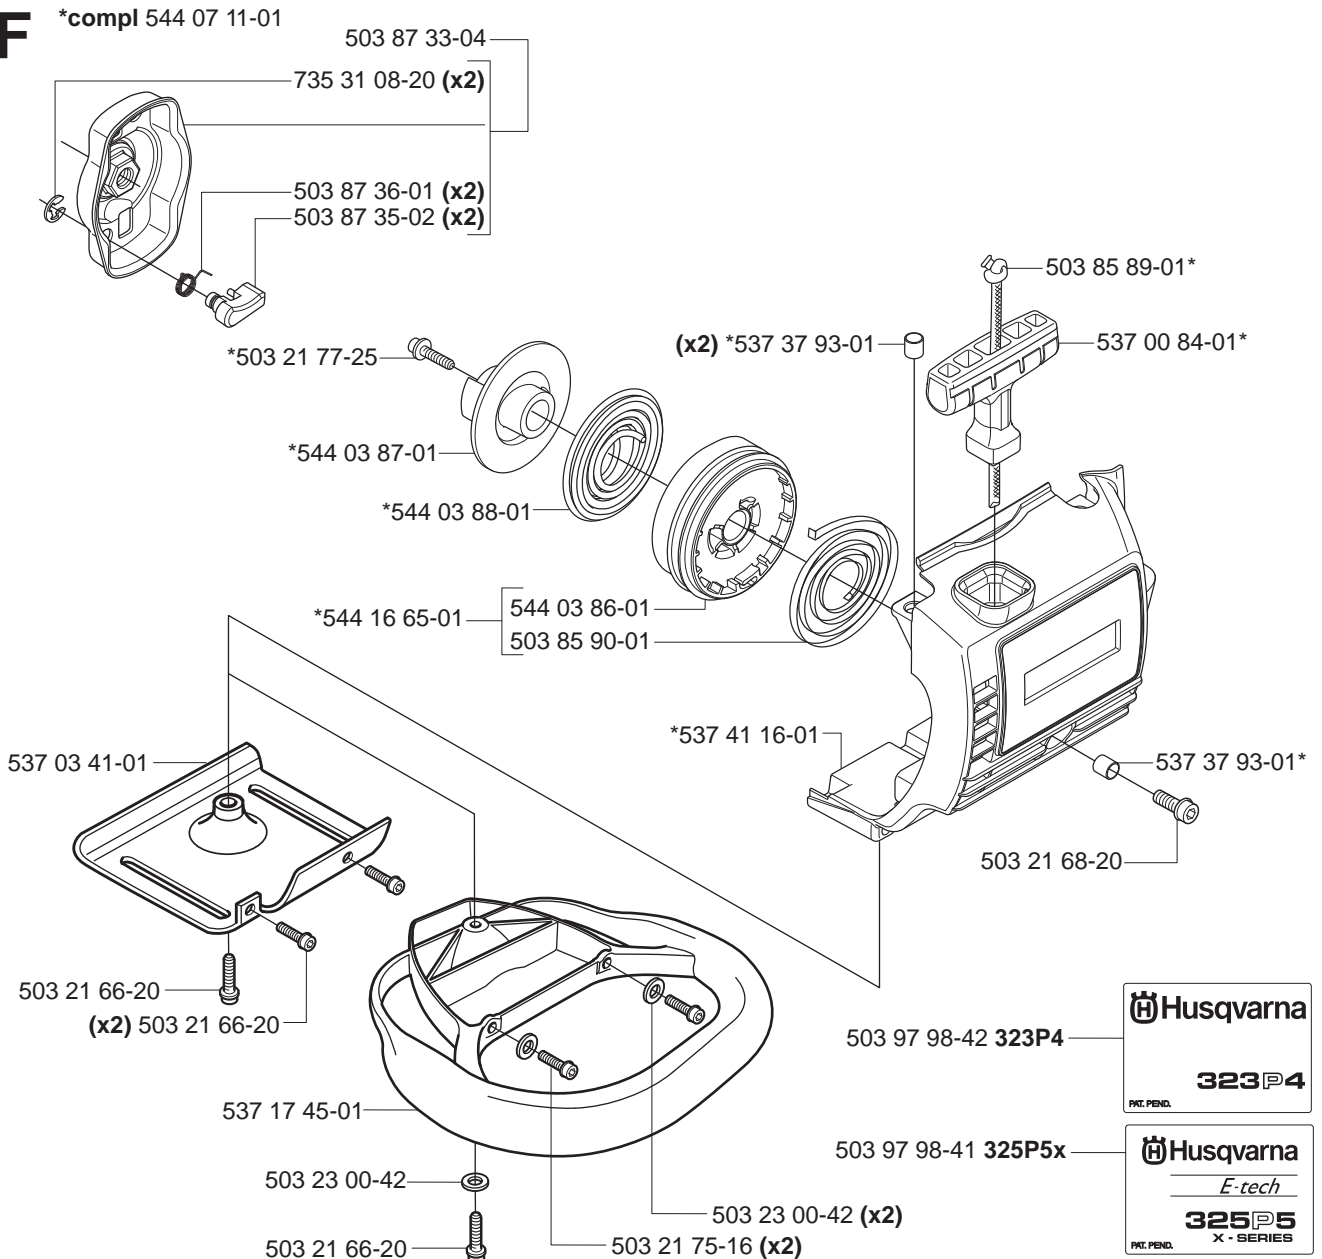

323P4

325P5

X-SERIES

Saw attachment

Spare parts
Ersatzteile
Pièces détachées
Reserve onderdelen
Repuestos
Reservdelar

A

537 23 00-01

B 323P4

B 325P5x

B Saw Attachment

B Saw Attachment
*compl 537 19 58-01

537 19 84-01

C

D

503 98 12-38 325P5x

503 98 12-39 323P4

E

F

Husqvarna
323P4
PAT. PEND.

Husqvarna
E-tech
325P5
PAT. PEND.
X-SERIES

G *compl 537 06 86-02

H * compl 537 41 87-01
**compl 537 03 22-01

J

*compl 537 03 94-01 325P5x

537 38 89-01

P Saw Attachment L=1100mm
compl 537 18 33-16
compl 537 18 33-17 (USA)

537 21 62-01
537 21 62-02 (USA)

537 38 89-01