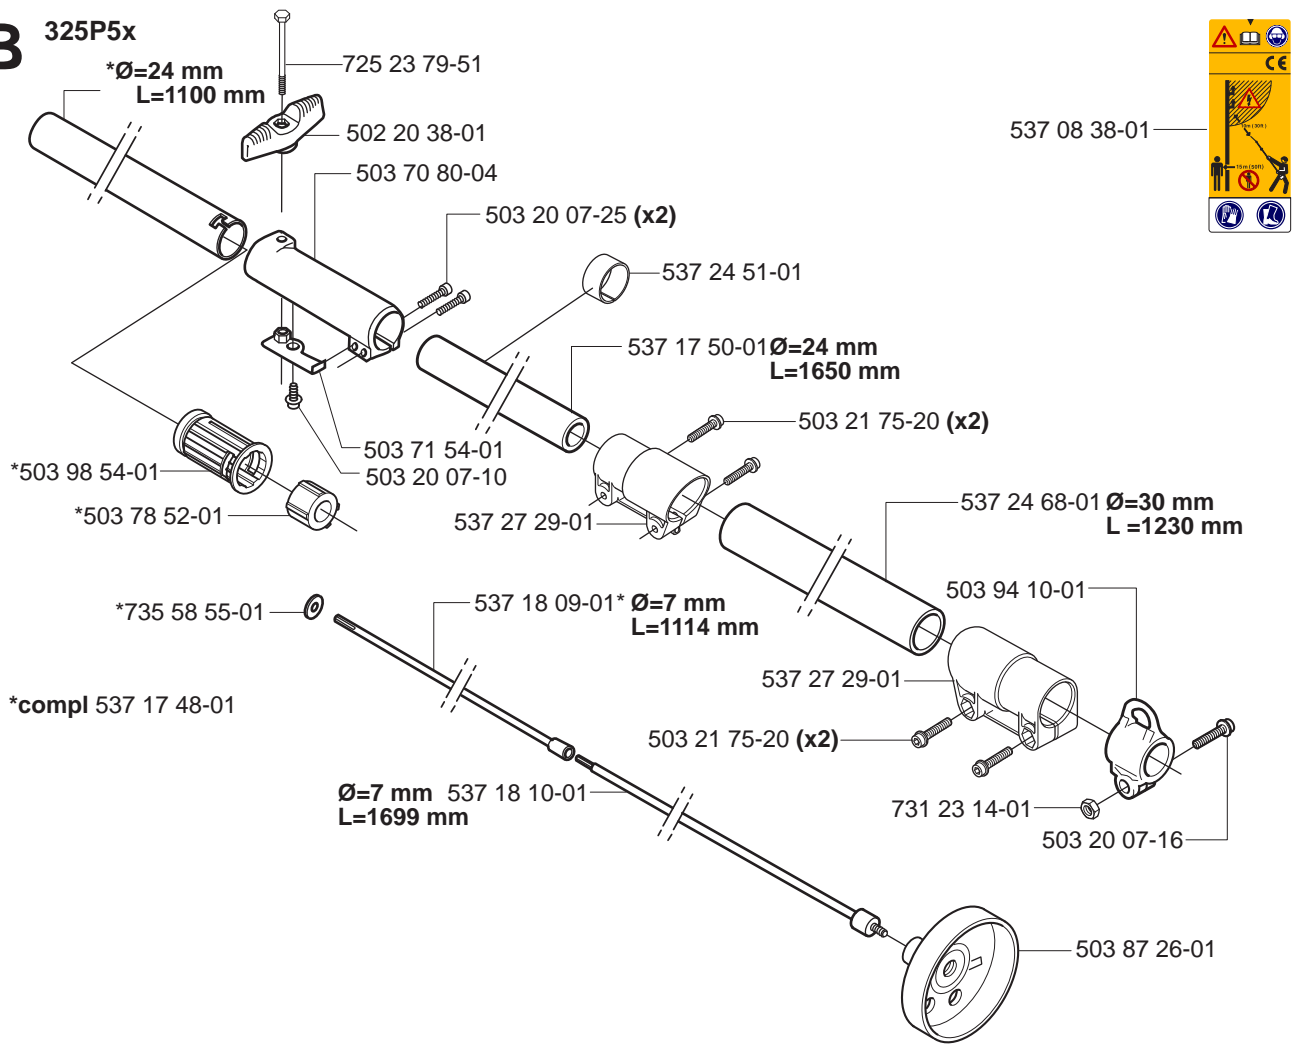

323P4

325P5

X-SERIES

Saw attachment

Spare parts
Ersatzteile
Pièces détachées
Reserve onderdelen
Repuestos
Reservdelar

A

537 23 00-01

B 323P4

B 325P5x

B Saw Attachment

B Saw Attachment
*compl 537 19 58-01

537 19 84-01

C

D

503 98 12-38 325P5x

503 98 12-39 323P4

E

F

Husqvarna
323P4
PAT. PEND.

Husqvarna
E-tech
325P5
PAT. PEND.
X-SERIES

G *compl 537 06 86-02

H * compl 537 41 87-01
**compl 537 03 22-01

J

*compl 537 03 94-01 325P5x

537 38 89-01

P Saw Attachment L=1100mm
compl 537 18 33-16
compl 537 18 33-17 (USA)

537 21 62-01
537 21 62-02 (USA)

537 38 89-01