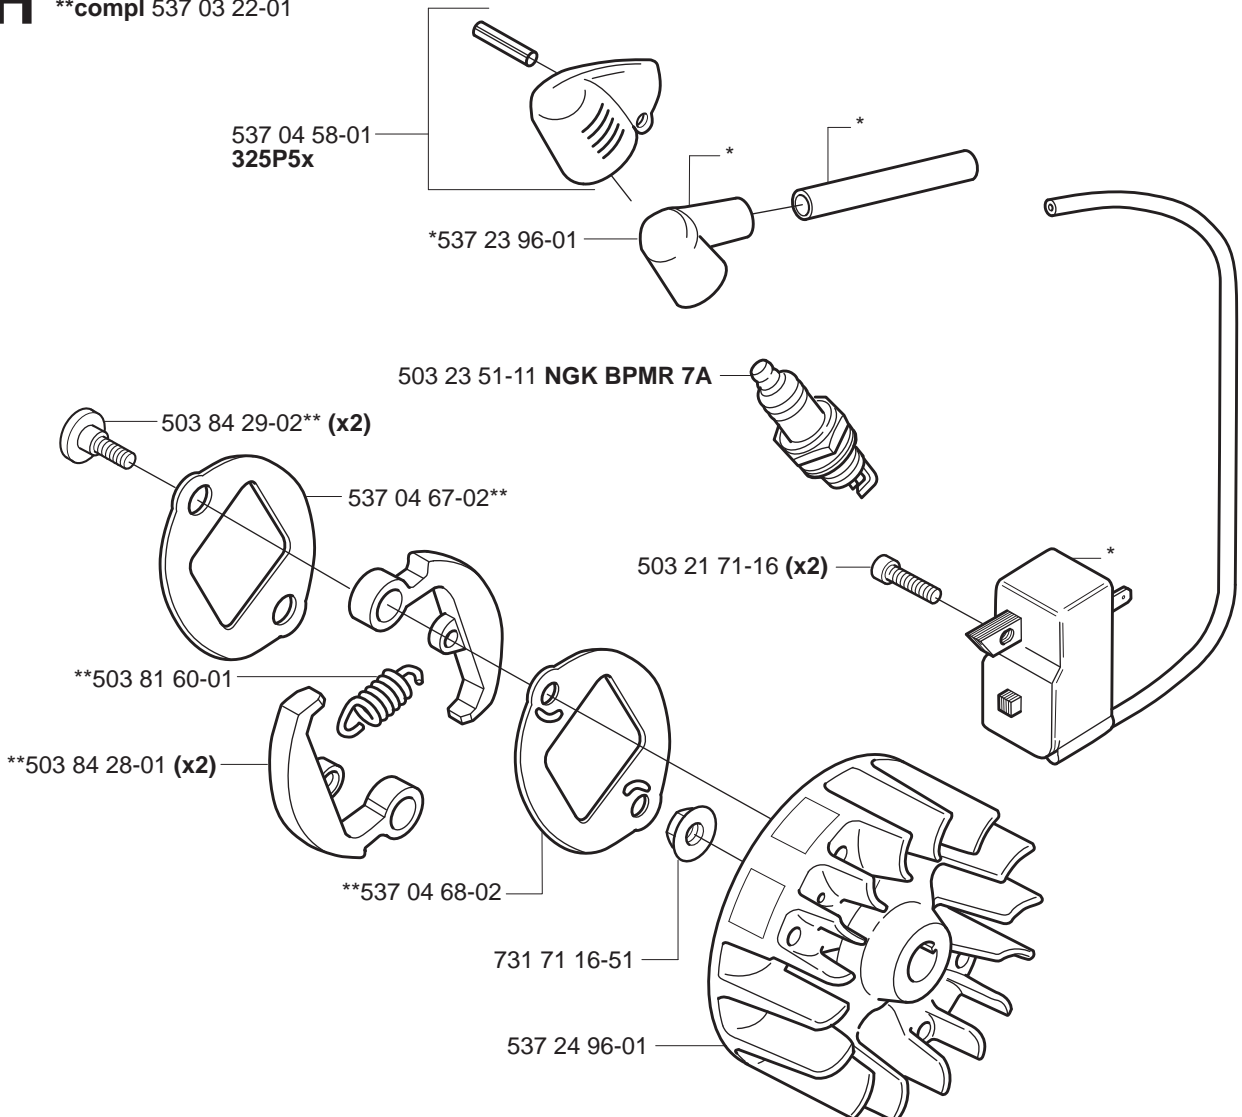

323P4

325P5

X-SERIES

Saw attachment

Spare parts
Ersatzteile
Pièces détachées
Reserve onderdelen
Repuestos
Reservdelar

A

537 23 00-01

B 323P4

B 325P5x

B Saw Attachment

B Saw Attachment
*compl 537 19 58-01

537 19 84-01

C

D

503 98 12-38 325P5x

503 98 12-39 323P4

E

F

Husqvarna
323P4
PAT. PEND.

Husqvarna
E-tech
325P5
PAT. PEND.
X-SERIES

G *compl 537 06 86-02

H * compl 537 41 87-01
**compl 537 03 22-01

J

*compl 537 03 94-01 325P5x

537 38 89-01

P Saw Attachment L=1100mm
compl 537 18 33-16
compl 537 18 33-17 (USA)

537 21 62-01
537 21 62-02 (USA)

537 38 89-01