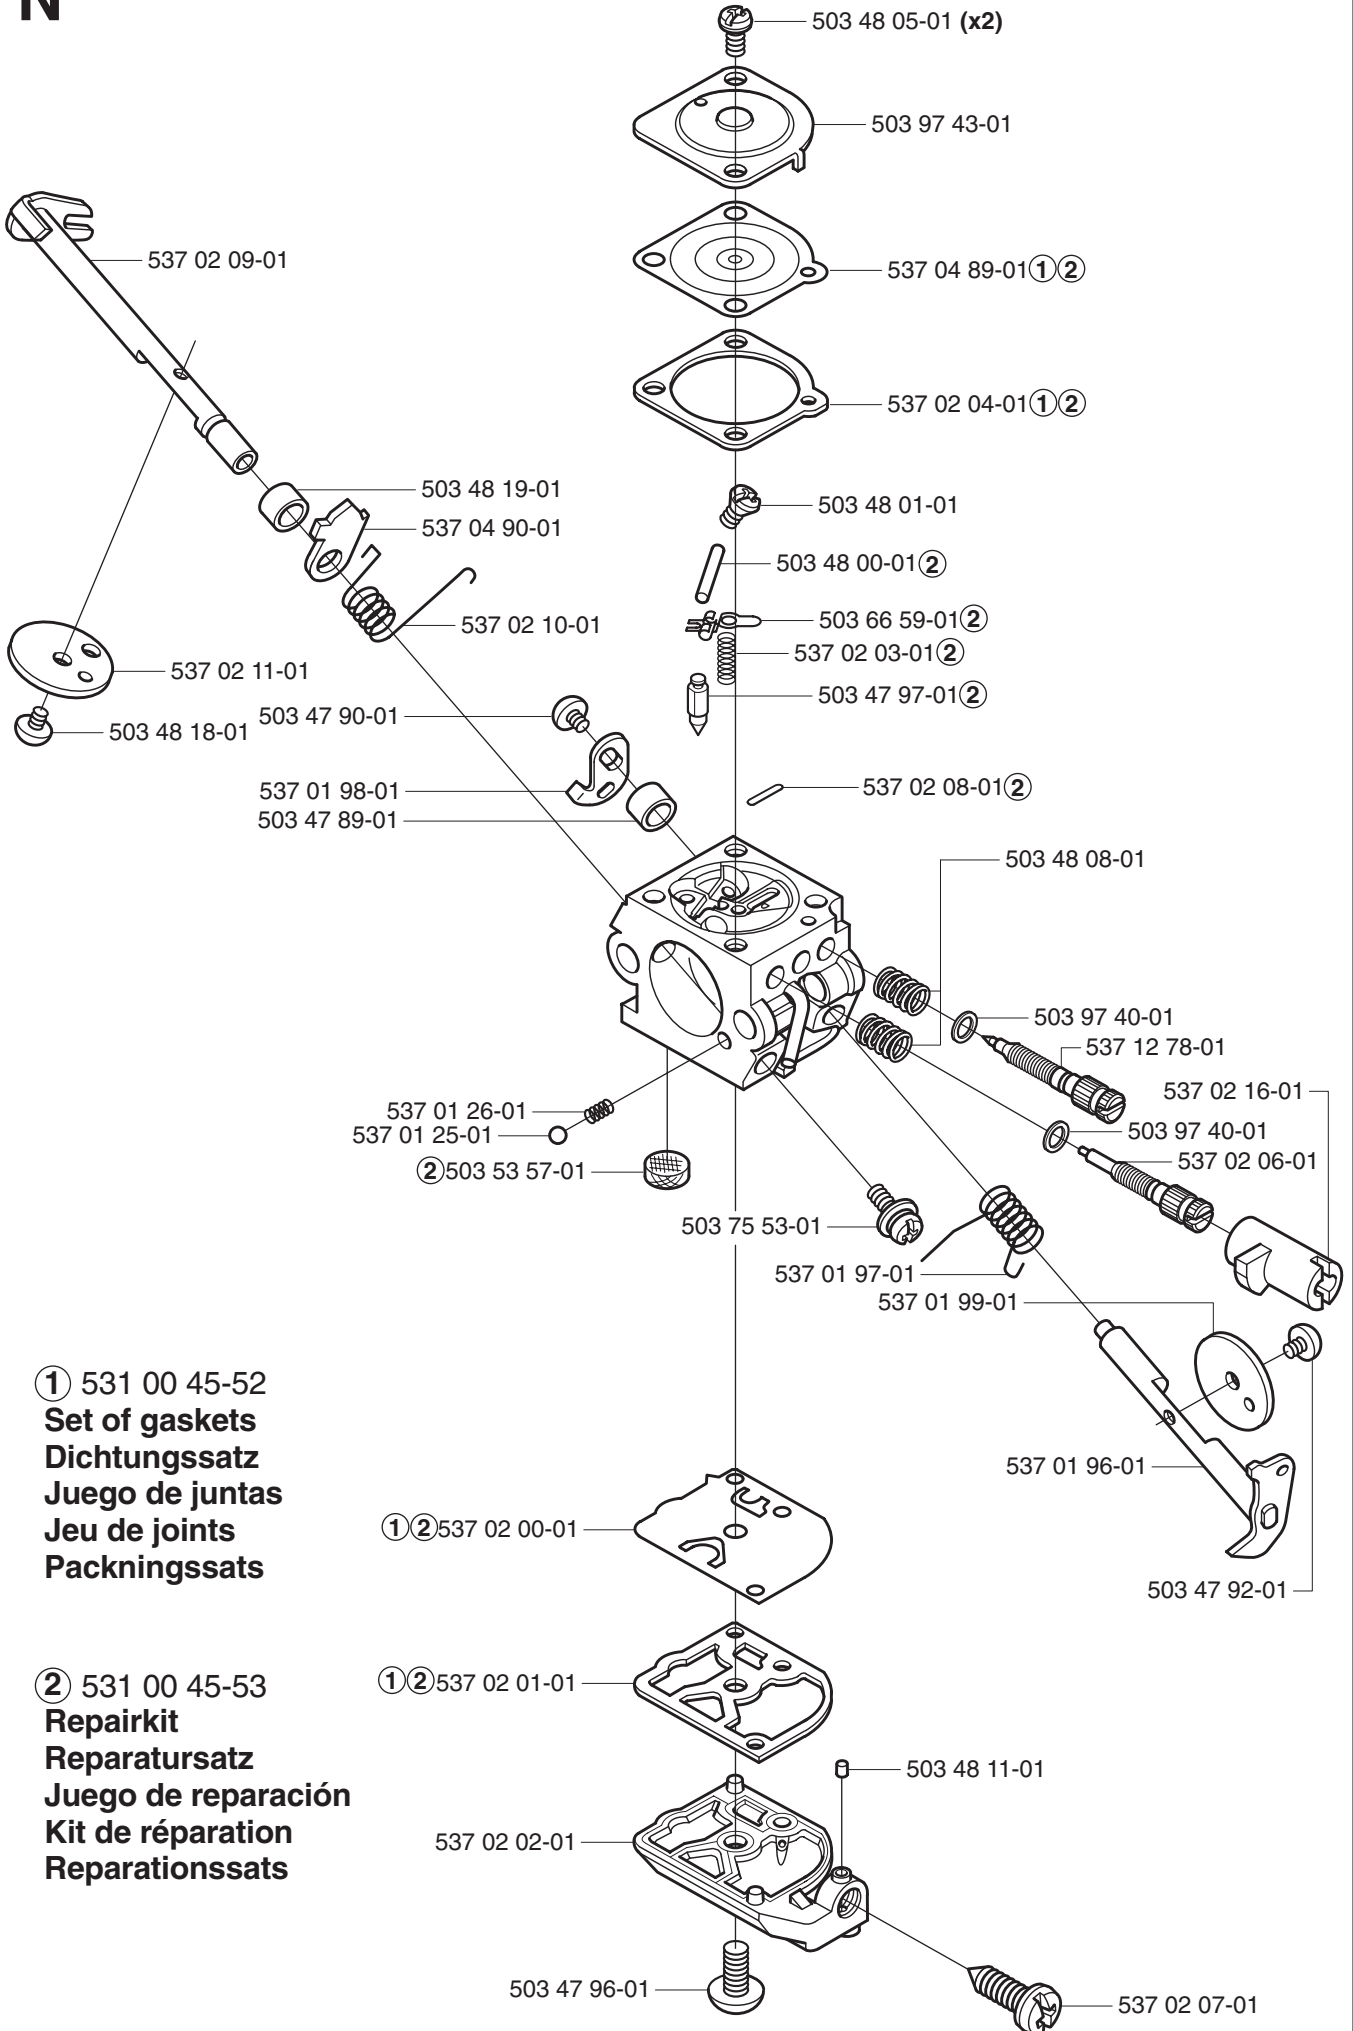

① 531 00 45-52
Set of gaskets
Dichtungssatz
Juego de juntas
Jeu de joints
Packningssatz

② 531 00 45-53
Repairkit
Reparatursatz
Juego de reparación
Kit de réparation
Reparationsssatz