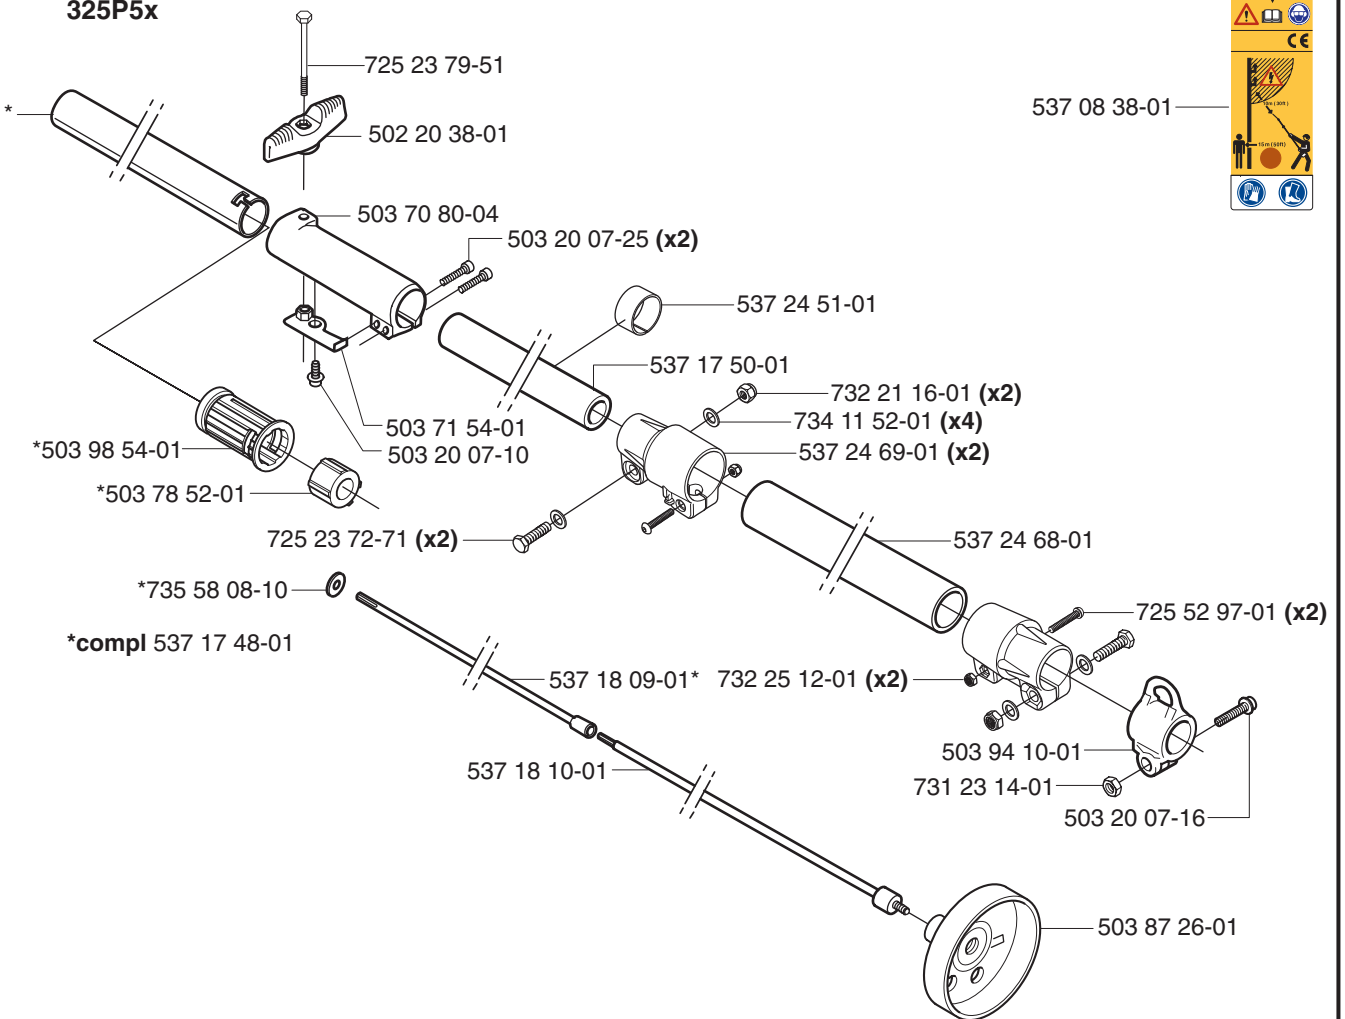

PAT. PEND.

B**323P4, 325P4x****325P5x****Saw Attachment**

C

D

- 
Husqvarna
325P5
X-SERIES
 - 
Husqvarna
325P4
X-SERIES
 - 
Husqvarna
323P4
- 503 98 12-38 325P5x
- 503 98 12-34 325P4x
- 503 98 12-39 323P4

E**F******compl 503 87 33-02*****compl 503 85 28-01****Husqvarna****323P4**