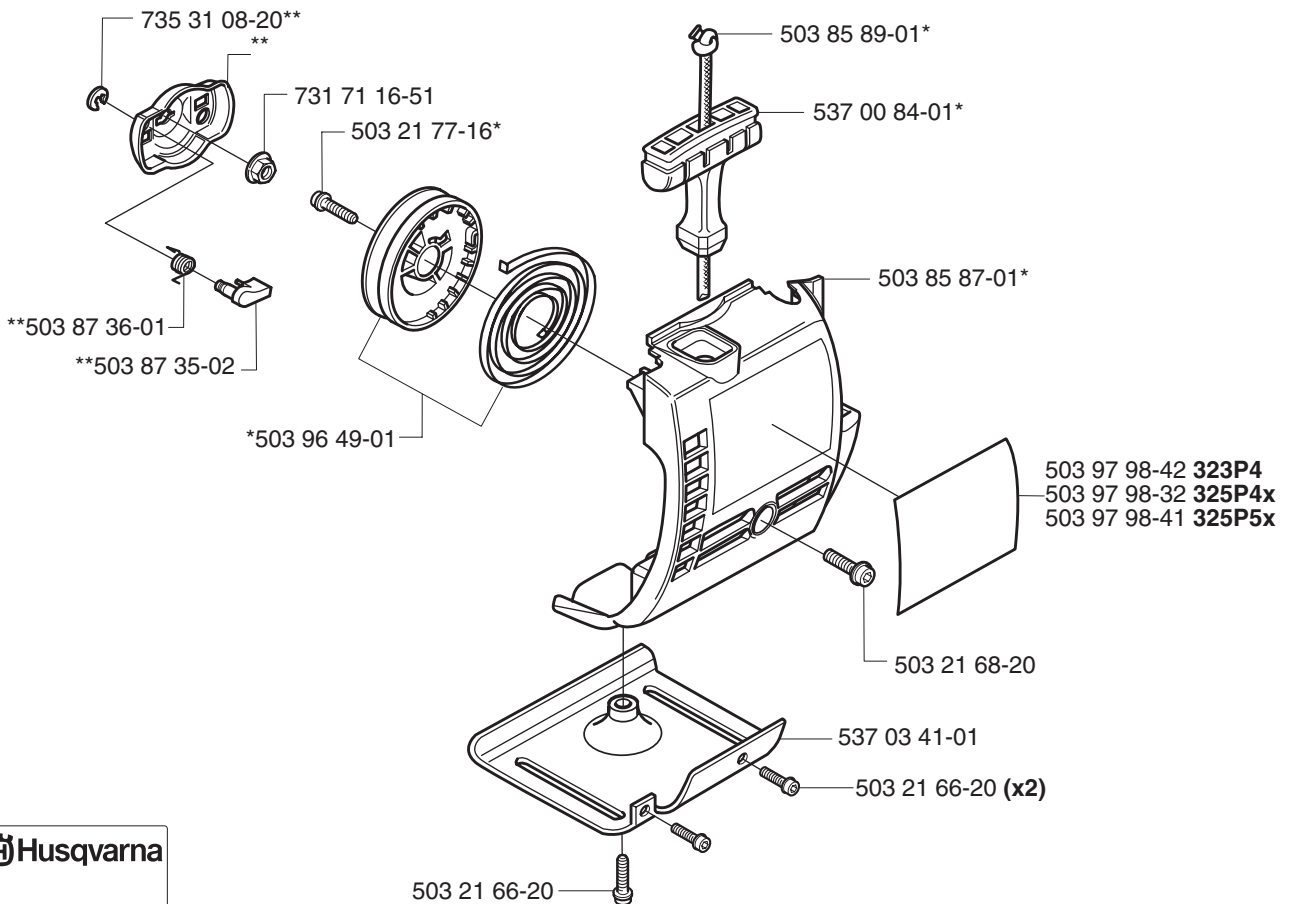

PAT. PEND.

B**323P4, 325P4x****325P5x****Saw Attachment**

C

D

- 
Husqvarna
325P5
X-SERIES
 - 
Husqvarna
325P4
X-SERIES
 - 
Husqvarna
323P4
- 503 98 12-38 325P5x
- 503 98 12-34 325P4x
- 503 98 12-39 323P4

E**F******compl 503 87 33-02*****compl 503 85 28-01****Husqvarna****323P4**