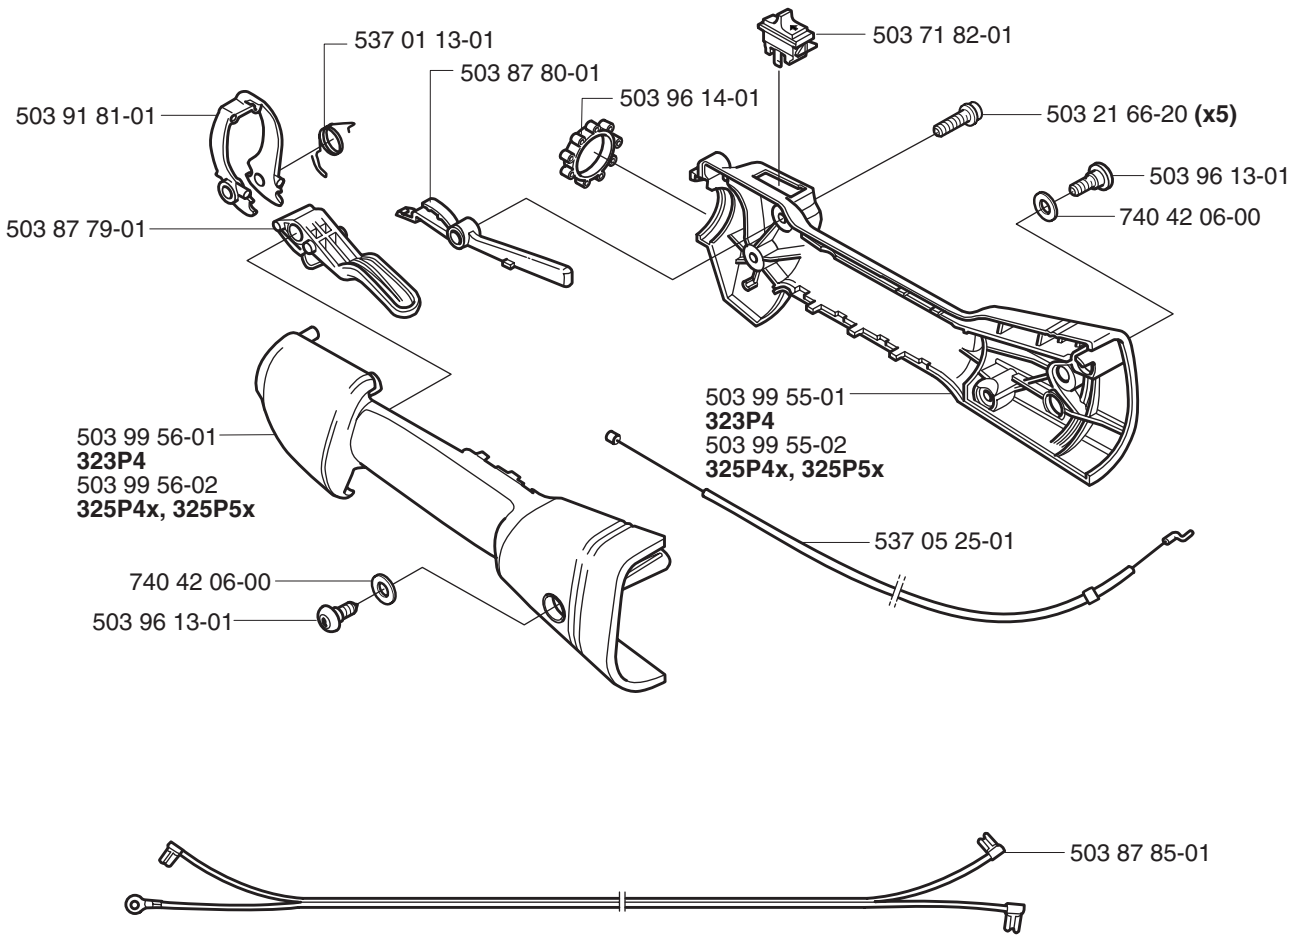

PAT. PEND.

B**323P4, 325P4x****325P5x****Saw Attachment**

C

D

- 
Husqvarna
325P5
X-SERIES
 - 
Husqvarna
325P4
X-SERIES
 - 
Husqvarna
323P4
- 503 98 12-38 325P5x
- 503 98 12-34 325P4x
- 503 98 12-39 323P4

E**F******compl 503 87 33-02*****compl 503 85 28-01****Husqvarna****323P4**