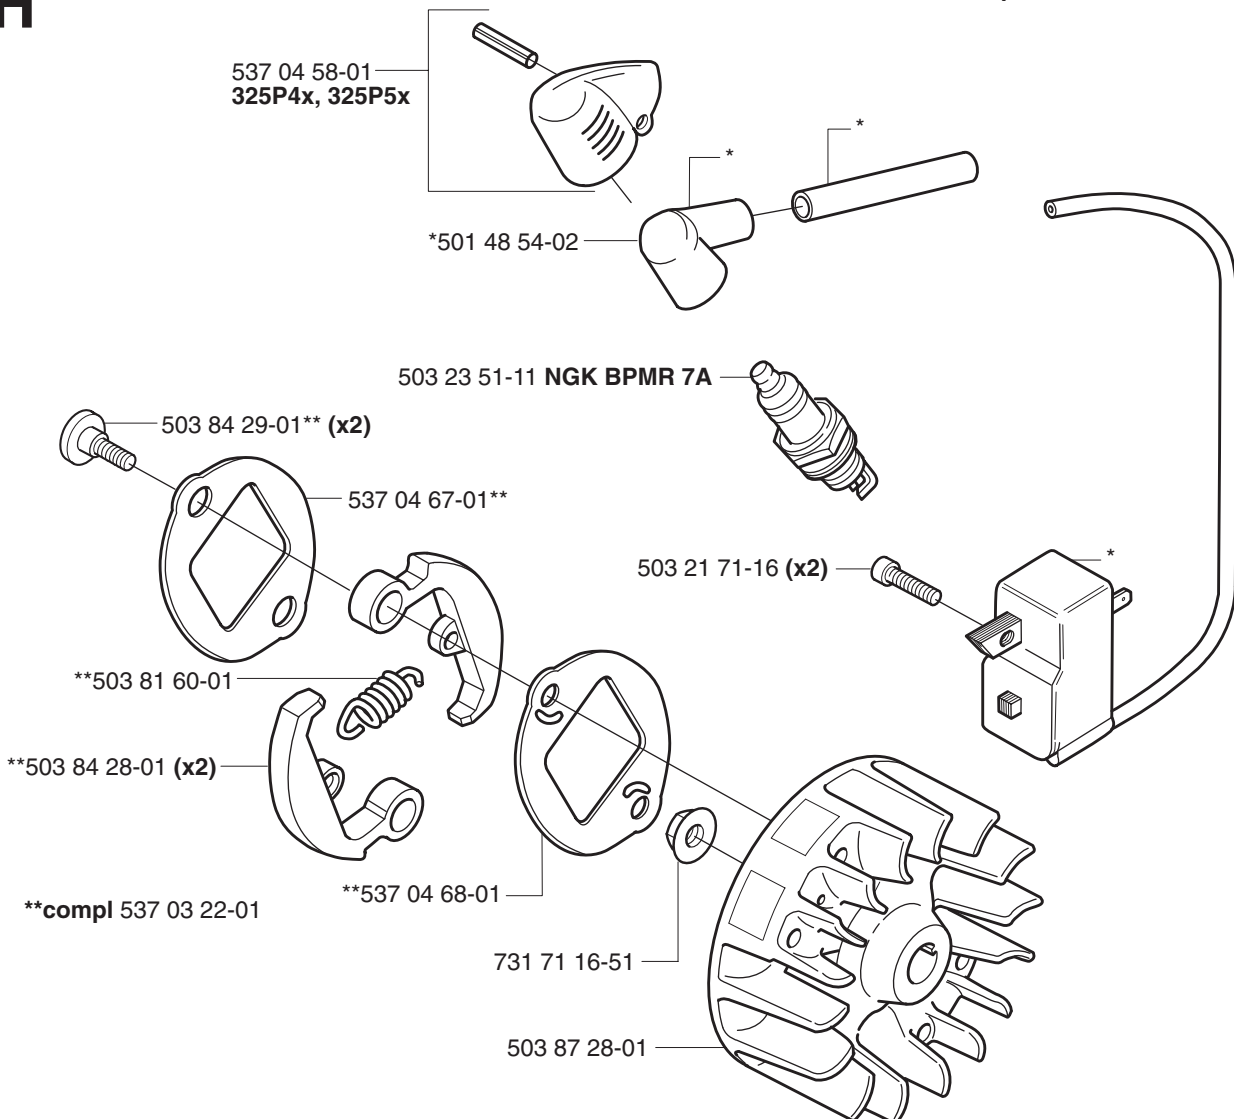

H

* compl 537 04 23-01