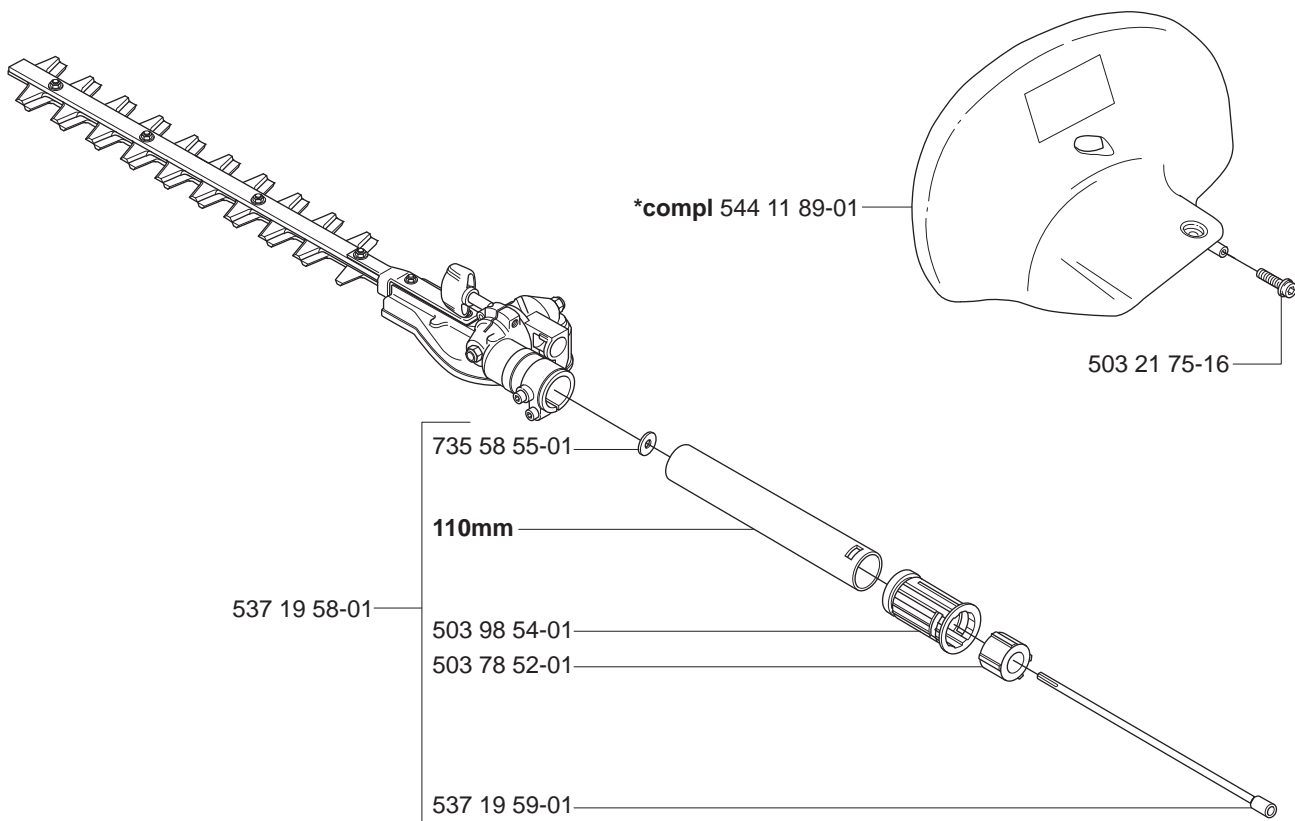

L * compl 537 41 88-01

P

*compl 503 85 24-75

Q

**Accessories
Zubehöre
Accessoires
Accesorios
Tillbehör**

*compl 544 04 42-01 323 HE3, 325 HE4x, HA850

*compl 544 04 42-02 325 HDA55x, HA110

531 00 92-05

S Hedgetrimmer Attachment HA110
 compl 537 19 66-05

*544 04 41-01

S Hedgetrimmer Attachment HA850
 compl 537 19 66-06