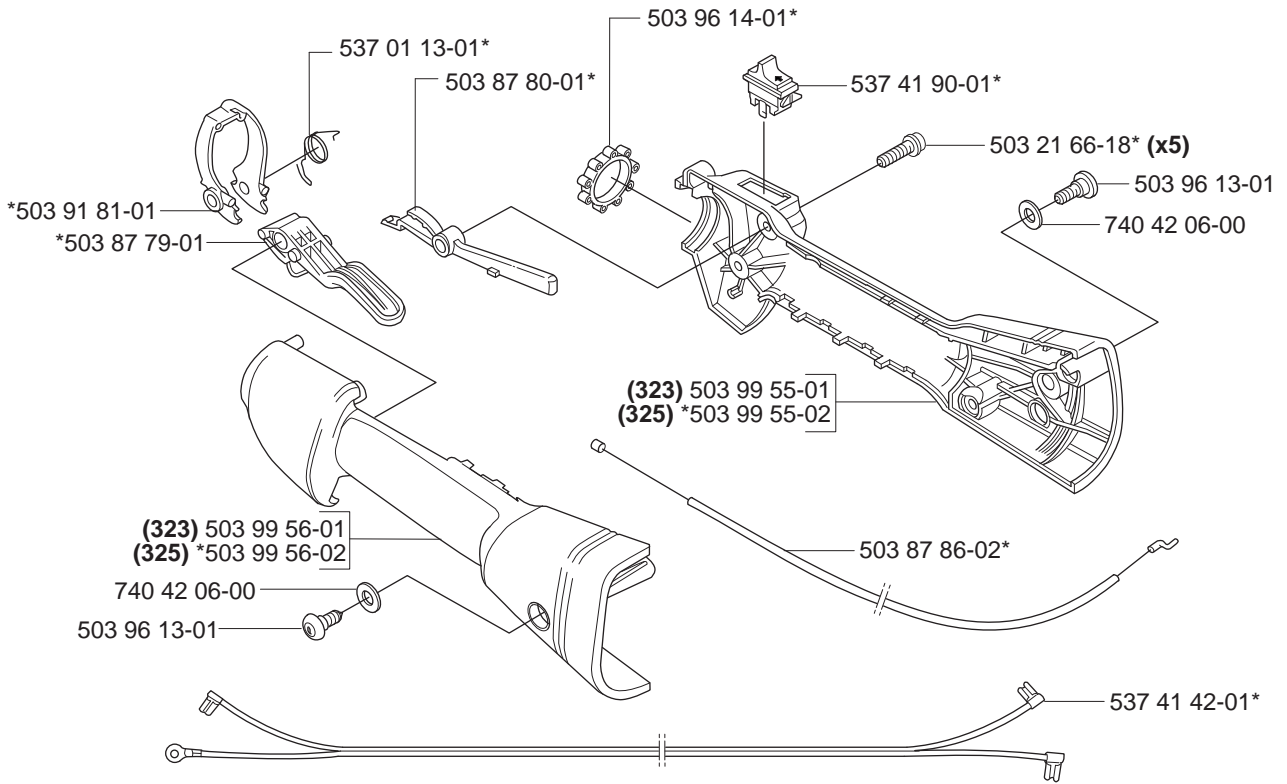

A**325 HE4x**

B compl 537 28 40-01 325 HDA55x
compl 537 28 40-02 323 HE3, 325 HE4x, HA110, HA850

C 325 HDA55x
compl 537 14 86-18

C 325 HE4x
compl 537 14 86-19

C 323 HE3
compl 537 14 86-17

F *compl 537 44 38-02

G

 537 35 33-35 **323HE3**

 537 35 33-29 **325HDA55x**

 537 35 33-31 **325HE4x**

H

J

*compl 537 41 21-01
 **compl 503 87 33-02

K *compl 537 06 86-02

S Hedgetrimmer Attachment HA110
 compl 537 19 66-05

*544 04 41-01

S Hedgetrimmer Attachment HA850
 compl 537 19 66-06