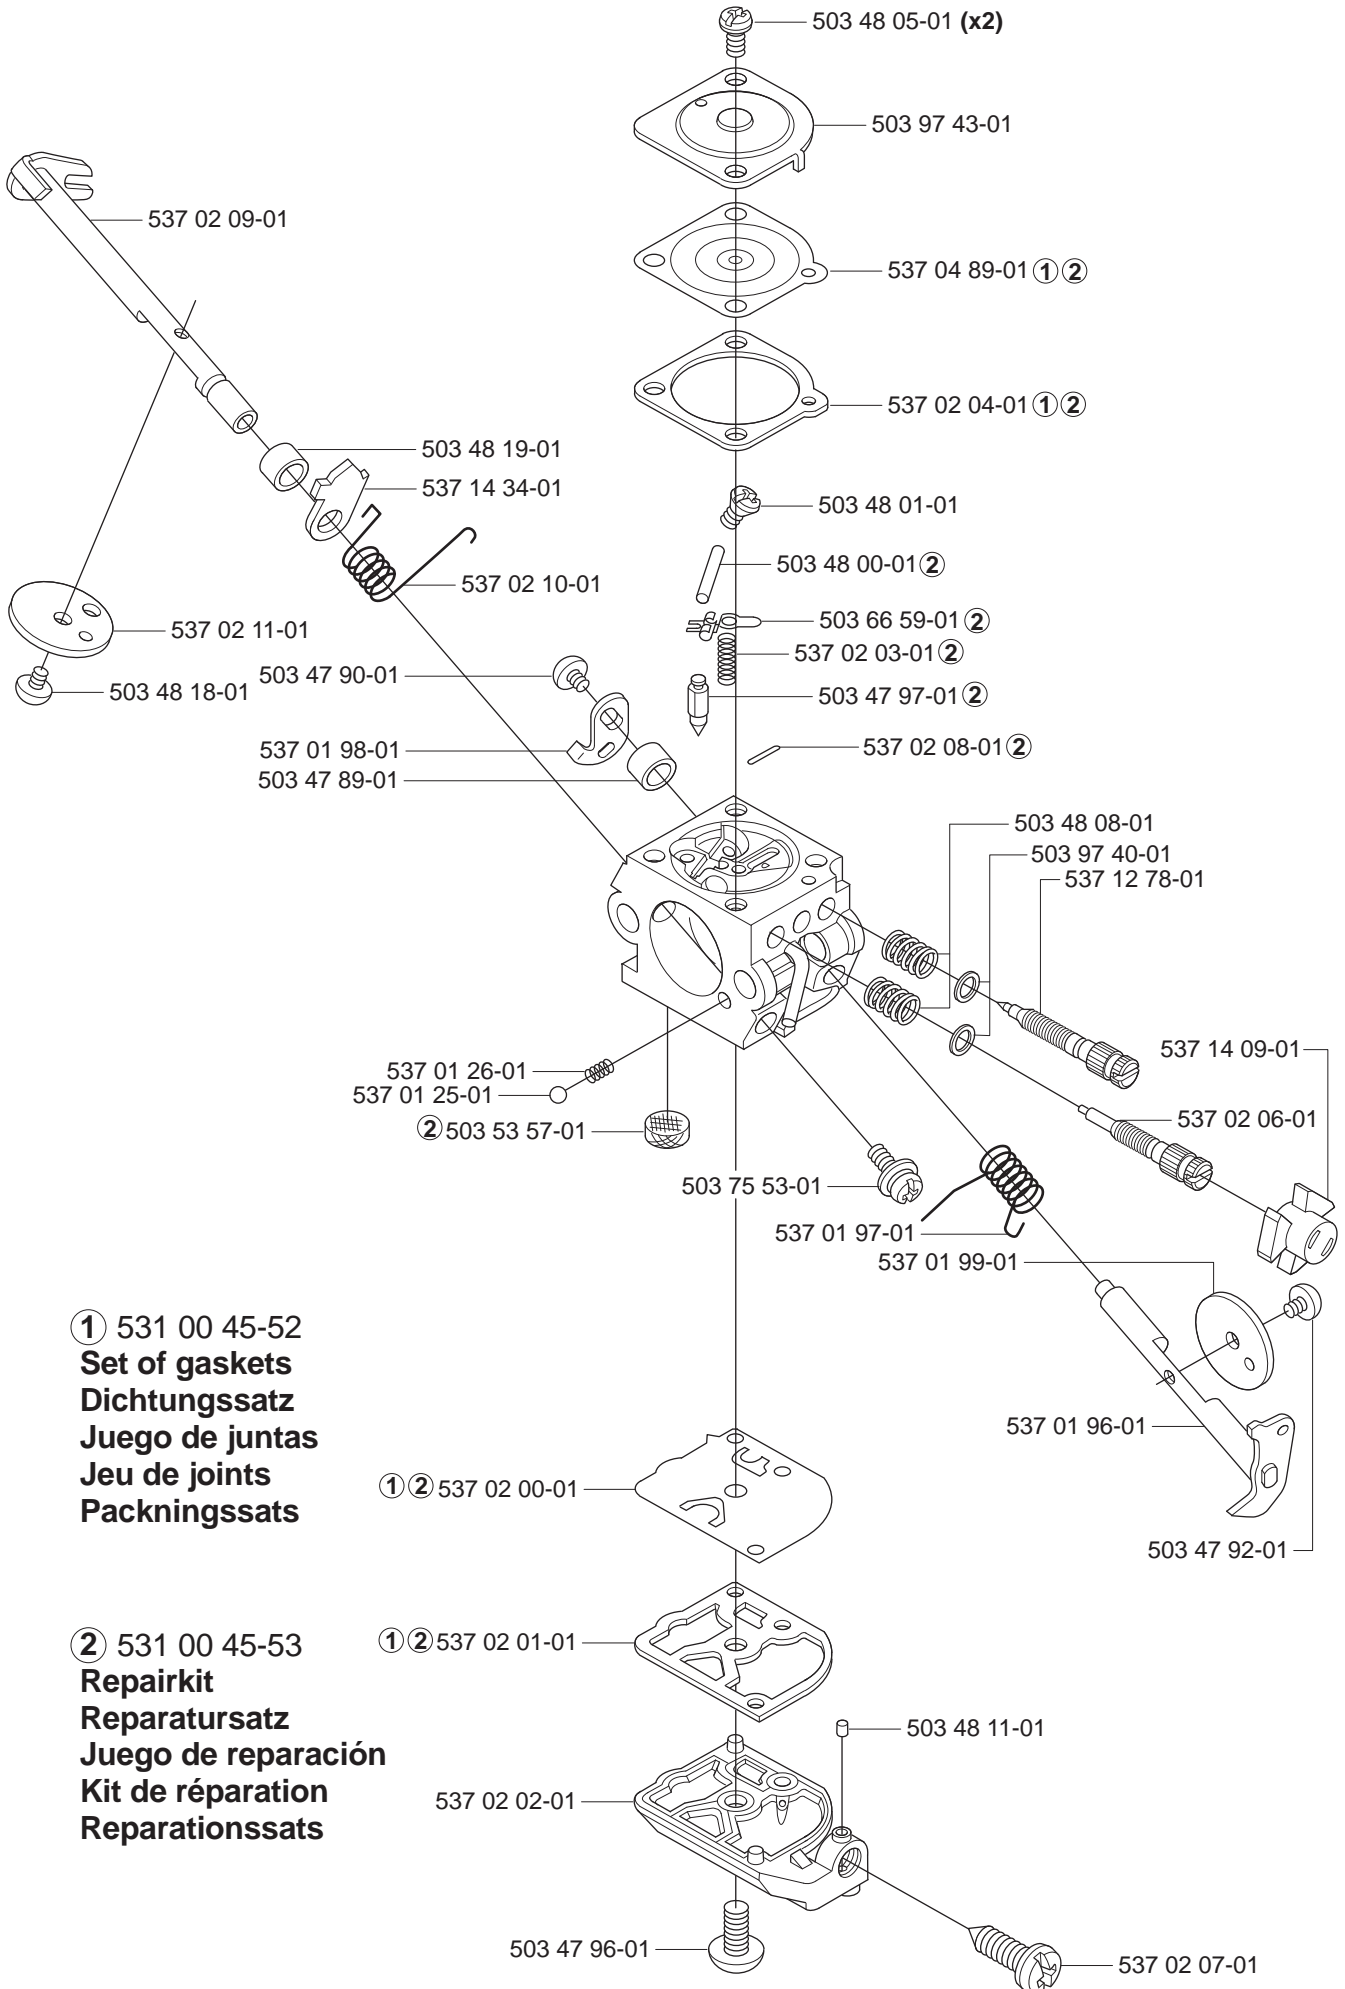

A**325 HE4x**

B compl 537 28 40-01 325 HDA55x
compl 537 28 40-02 323 HE3, 325 HE4x, HA110, HA850

C 325 HDA55x
compl 537 14 86-18

C 325 HE4x
compl 537 14 86-19

C 323 HE3
compl 537 14 86-17

F *compl 537 44 38-02

G

 537 35 33-35 **323HE3**

 537 35 33-29 **325HDA55x**

 537 35 33-31 **325HE4x**

H

J

*compl 537 41 21-01
 **compl 503 87 33-02

K *compl 537 06 86-02

L * compl 537 41 88-01

P

*compl 503 85 24-75

Q

**Accessories
Zubehöre
Accessoires
Accesorios
Tillbehör**

*compl 544 04 42-01 323 HE3, 325 HE4x, HA850

*compl 544 04 42-02 325 HDA55x, HA110

531 00 92-05

S Hedgetrimmer Attachment HA110
 compl 537 19 66-05

*544 04 41-01

S Hedgetrimmer Attachment HA850
 compl 537 19 66-06