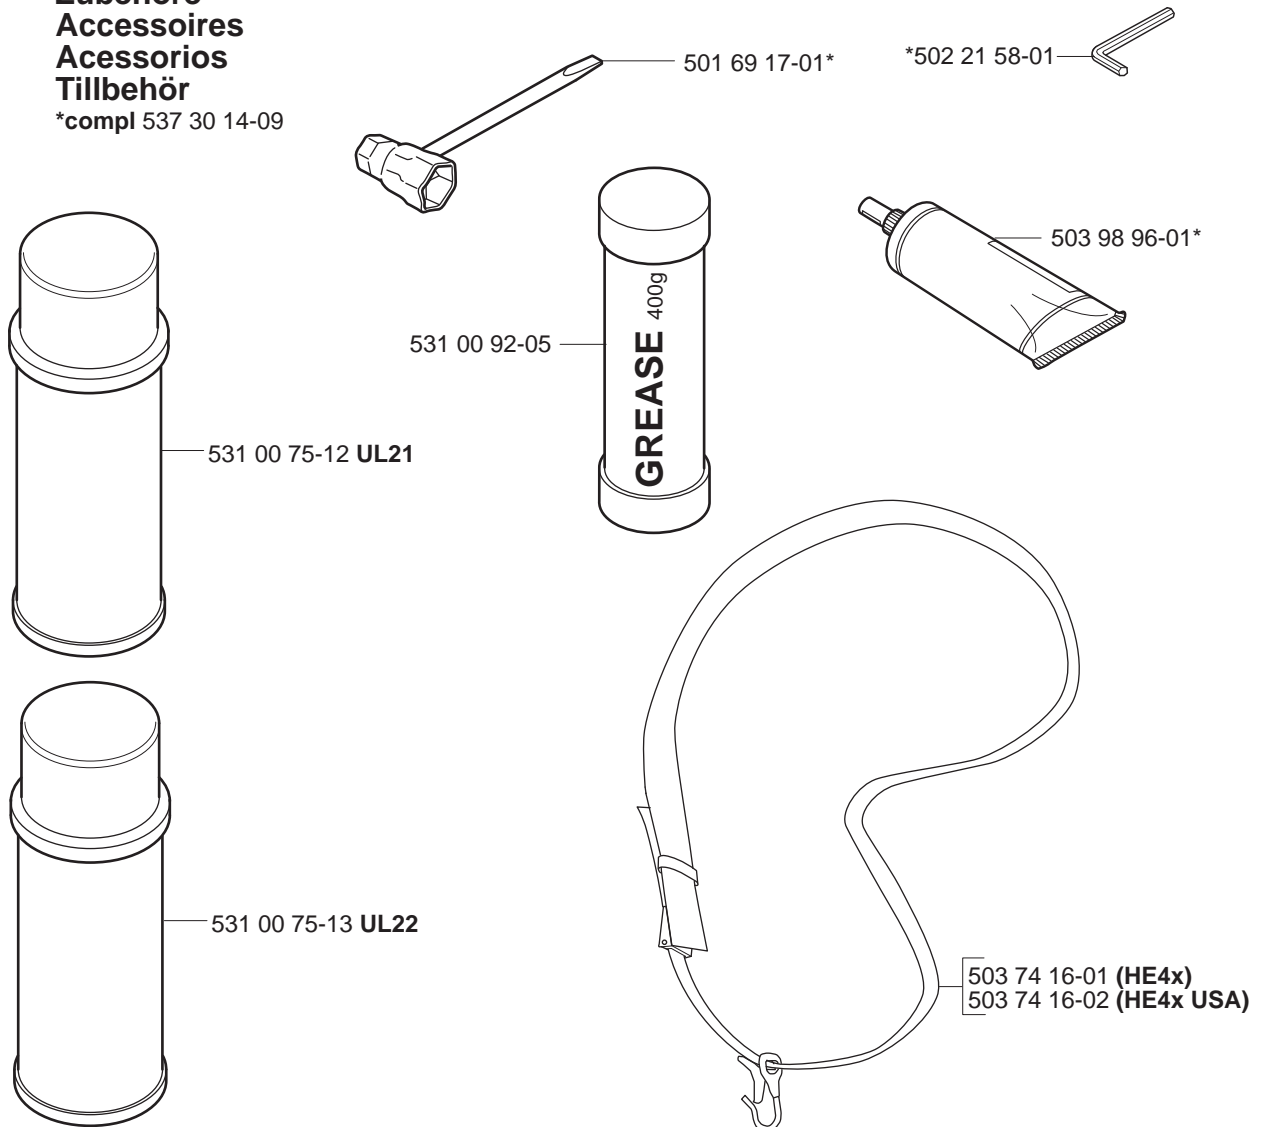

L

***compl 537 30 96-01

M

*compl 503 85 24-74

N

Accessories Zubehöre Accessoires Accesorios Tillbehör

*compl 537 30 14-09

Q Hedgetrimmer Attachment HA110
 compl 537 19 66-01