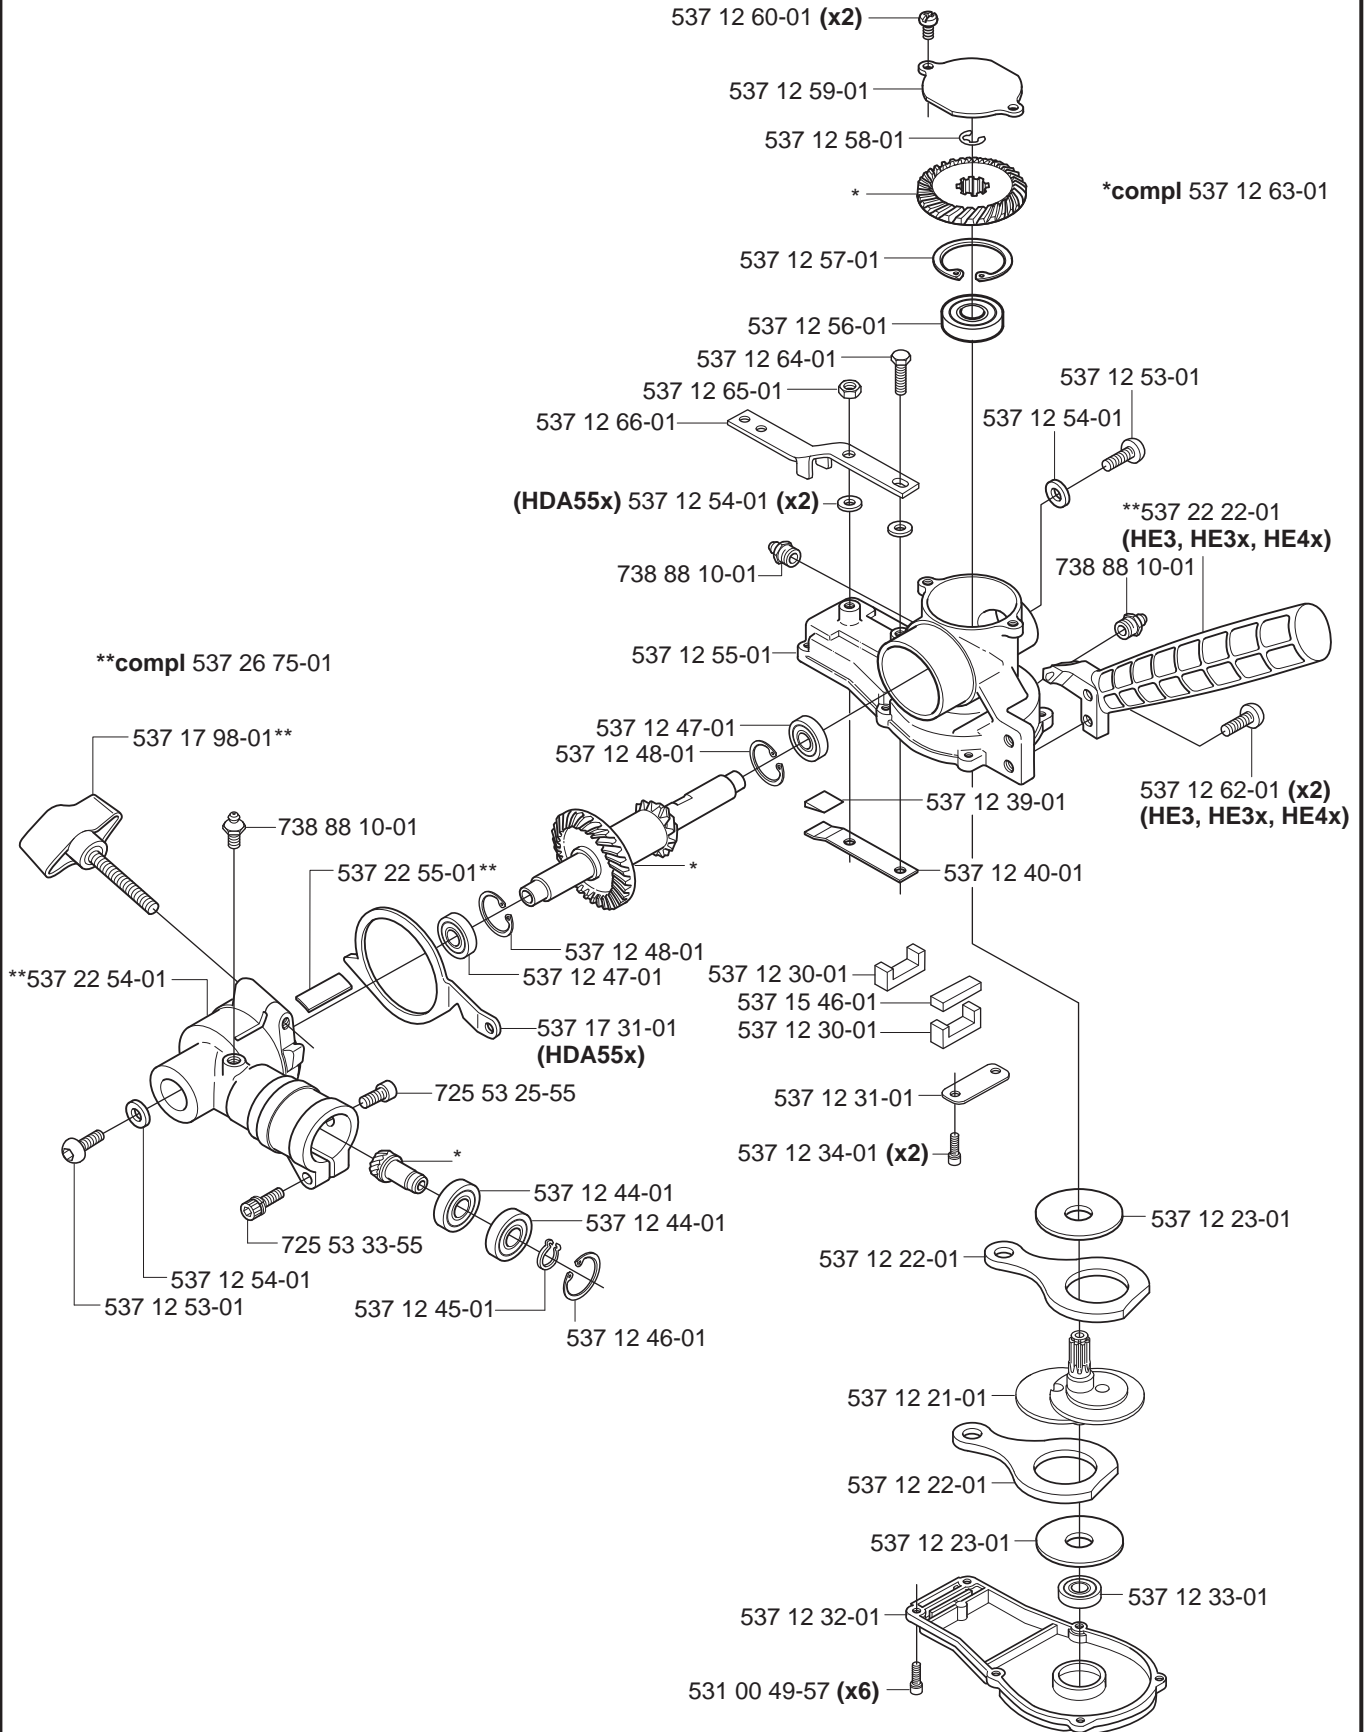

A

B HE4x

C

D

E

F

G

**compl 503 87 33-02

*compl 503 85 28-01

H

*compl 537 06 86-02

**J**

* compl 537 13 75-01

K

*compl 537 03 94-01

*503 20 29-50 (x2)

L

***compl 537 30 96-01

M

*compl 503 85 24-74

N

Accessories Zubehöre Accessoires Accesorios Tillbehör

*compl 537 30 14-09

Q Hedgetrimmer Attachment HA110
 compl 537 19 66-01

537 19 85-01

537 09 52-01

503 21 68-16

Q Hedgetrimmer Attachment HA850
 compl 537 19 66-02

537 08 39-01

*537 01 19-01