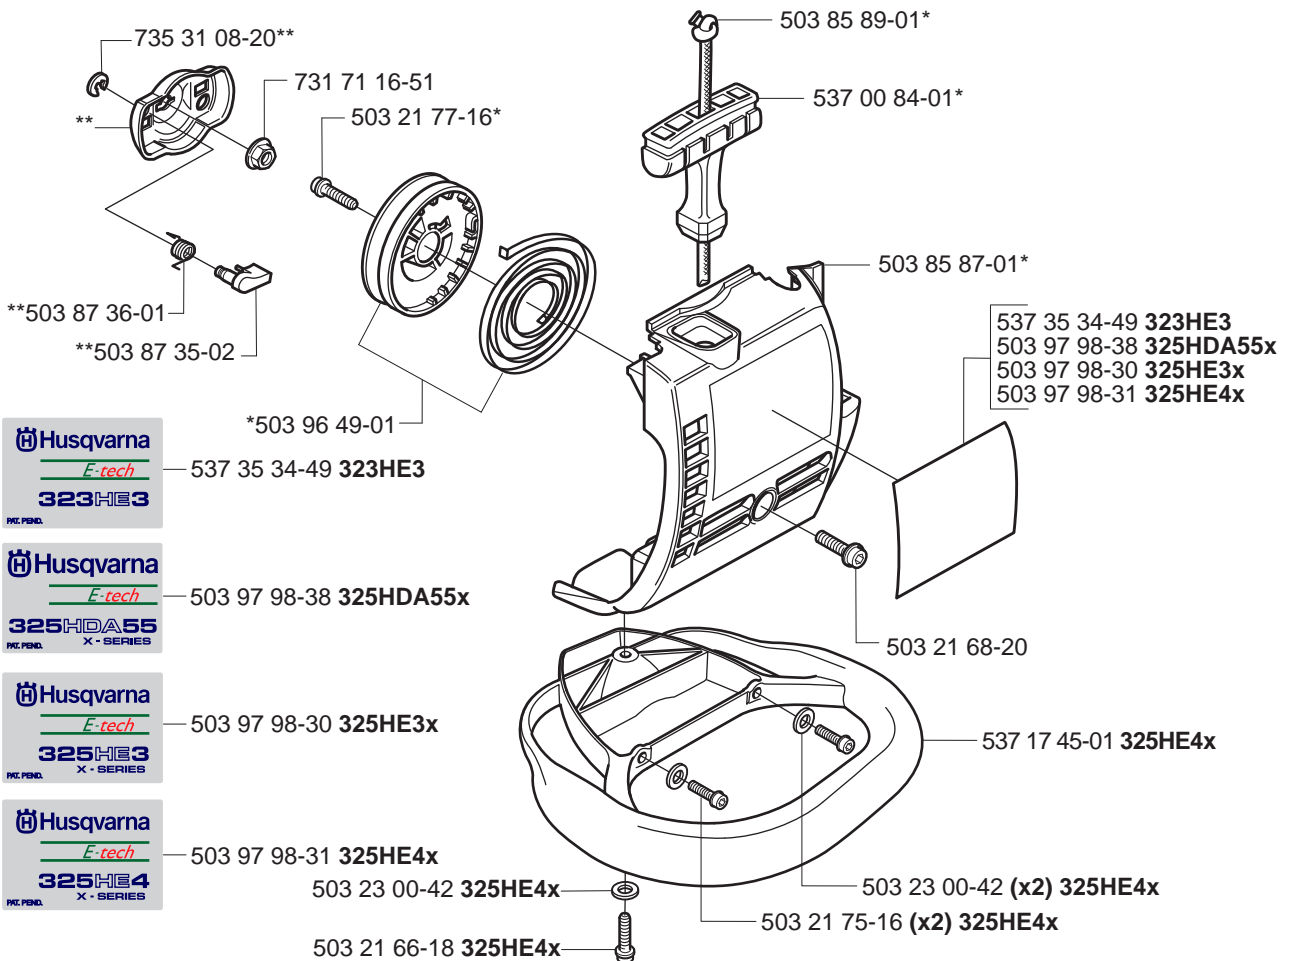

A

B HE4x

C

D

E

F

G

**compl 503 87 33-02

*compl 503 85 28-01

H

*compl 537 06 86-02

**J**

* compl 537 13 75-01

K

*compl 537 03 94-01

*503 20 29-50 (x2)

L

***compl 537 30 96-01

M

*compl 503 85 24-74

N

Accessories Zubehöre Accessoires Accesorios Tillbehör

*compl 537 30 14-09

Q Hedgetrimmer Attachment HA110
 compl 537 19 66-01

537 19 85-01

537 09 52-01

503 21 68-16

Q Hedgetrimmer Attachment HA850
 compl 537 19 66-02

537 08 39-01

*537 01 19-01