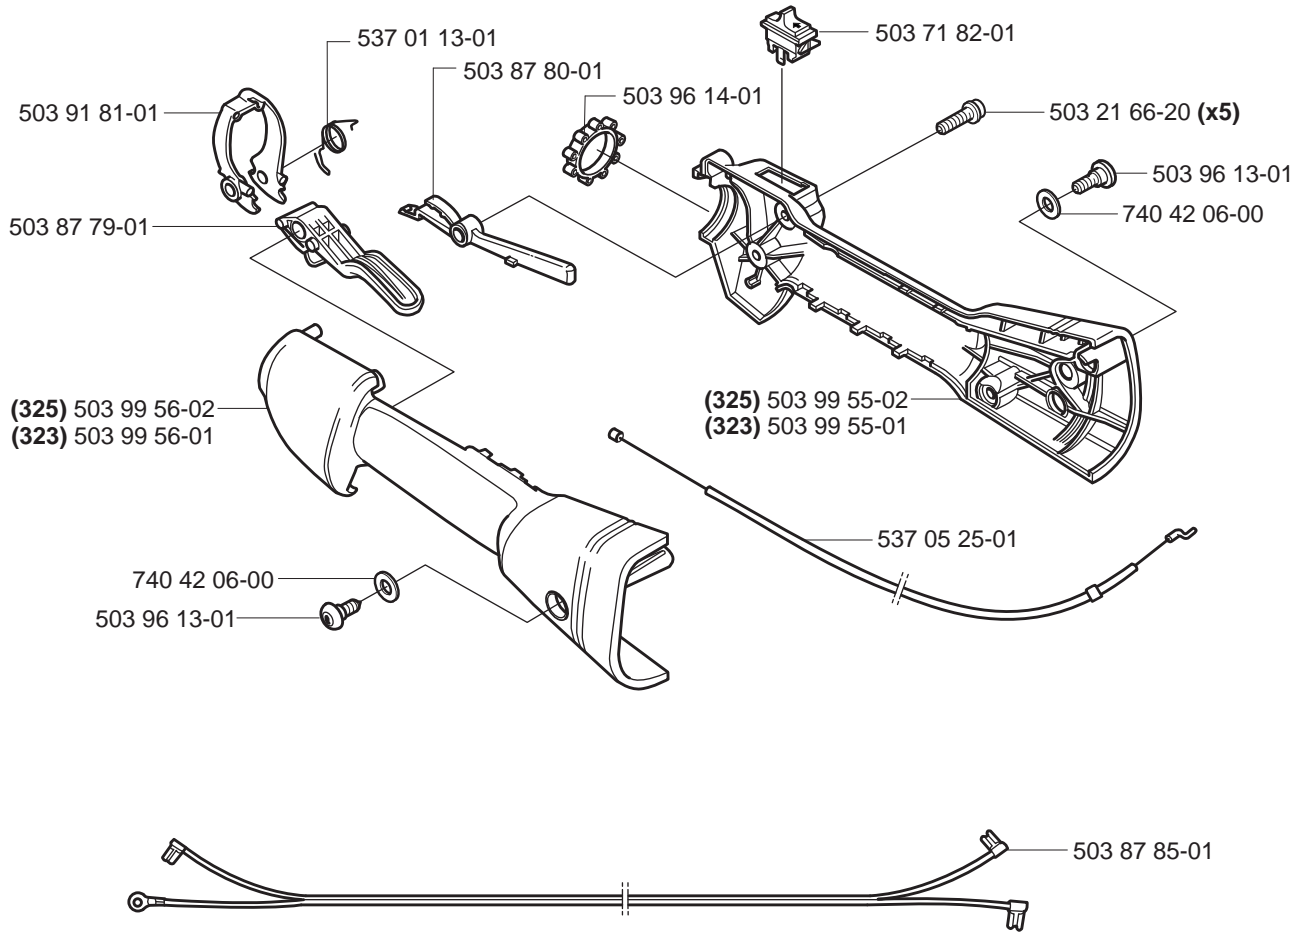

A

B HE4x

C

D

E

F

G

**compl 503 87 33-02

*compl 503 85 28-01

H

*compl 537 06 86-02

**J**

* compl 537 13 75-01

K

*compl 537 03 94-01

*503 20 29-50 (x2)

L

***compl 537 30 96-01

M

*compl 503 85 24-74

N

Accessories Zubehöre Accessoires Accesorios Tillbehör

*compl 537 30 14-09

Q Hedgetrimmer Attachment HA110
 compl 537 19 66-01

537 19 85-01

537 09 52-01

503 21 68-16

Q Hedgetrimmer Attachment HA850
 compl 537 19 66-02

537 08 39-01

*537 01 19-01