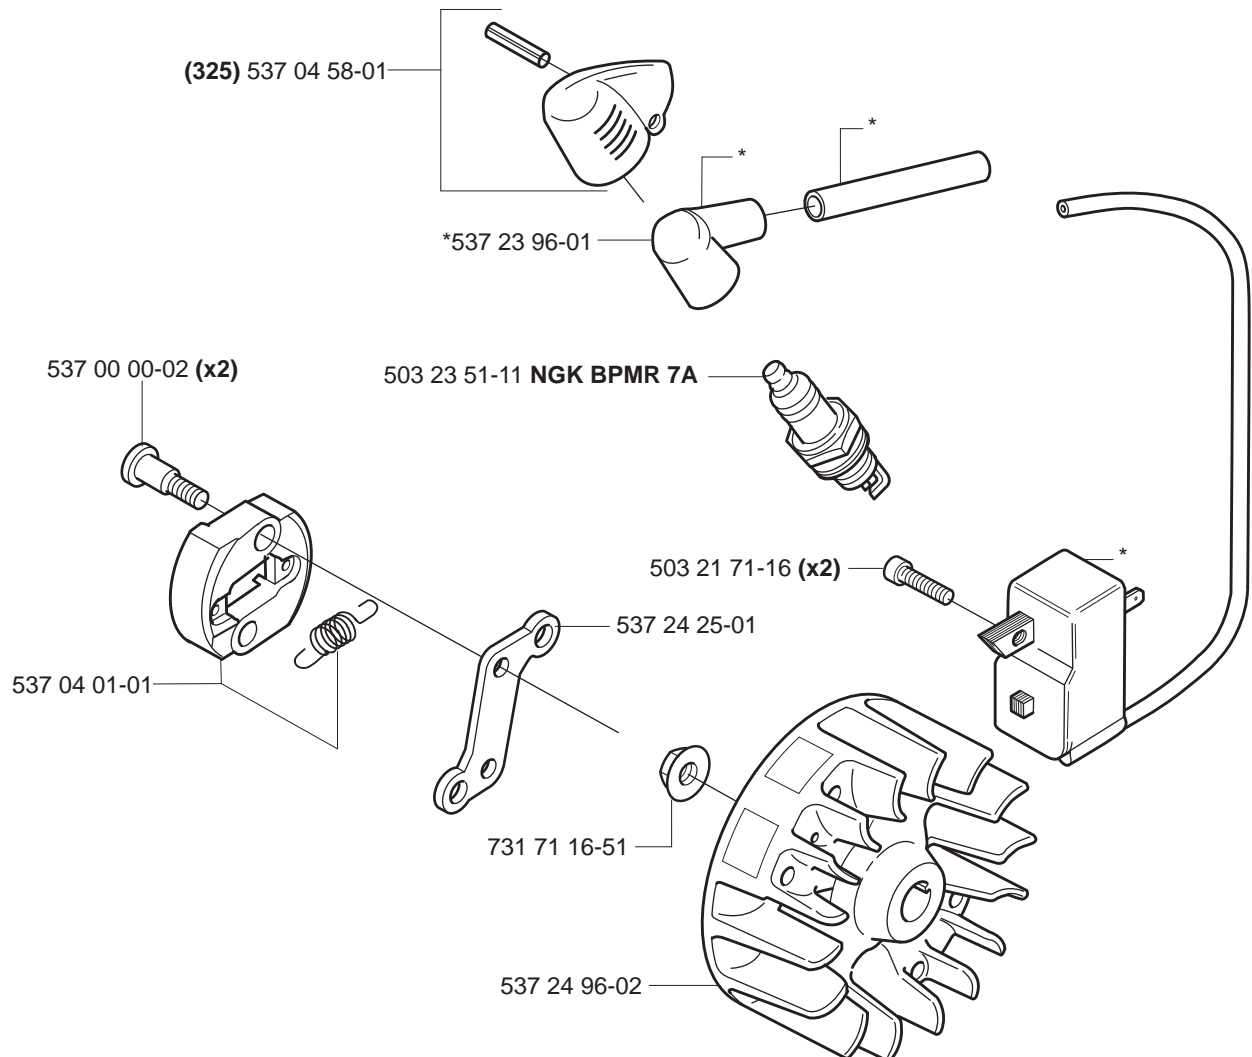

G

**compl 503 87 33-02

*compl 503 85 28-01

H

*compl 537 06 86-02

**J**

* compl 537 13 75-01

K

*compl 537 03 94-01

*503 20 29-50 (x2)

L

***compl 537 30 96-01

M

*compl 503 85 24-74

N

Accessories Zubehöre Accessoires Accesorios Tillbehör

*compl 537 30 14-09

Q Hedgetrimmer Attachment HA110
compl 537 19 66-01

537 19 85-01

537 09 52-01

503 21 68-16

537 14 86-11

*735 58 55-01

*** (110mm)**

***compl 537 19 58-01**

*503 98 54-01

*503 78 52-01

*537 19 59-01

Q Hedgetrimmer Attachment HA850
compl 537 19 66-02

537 14 86-12

*735 58 08-10

***537 08 27-01 (829mm)**