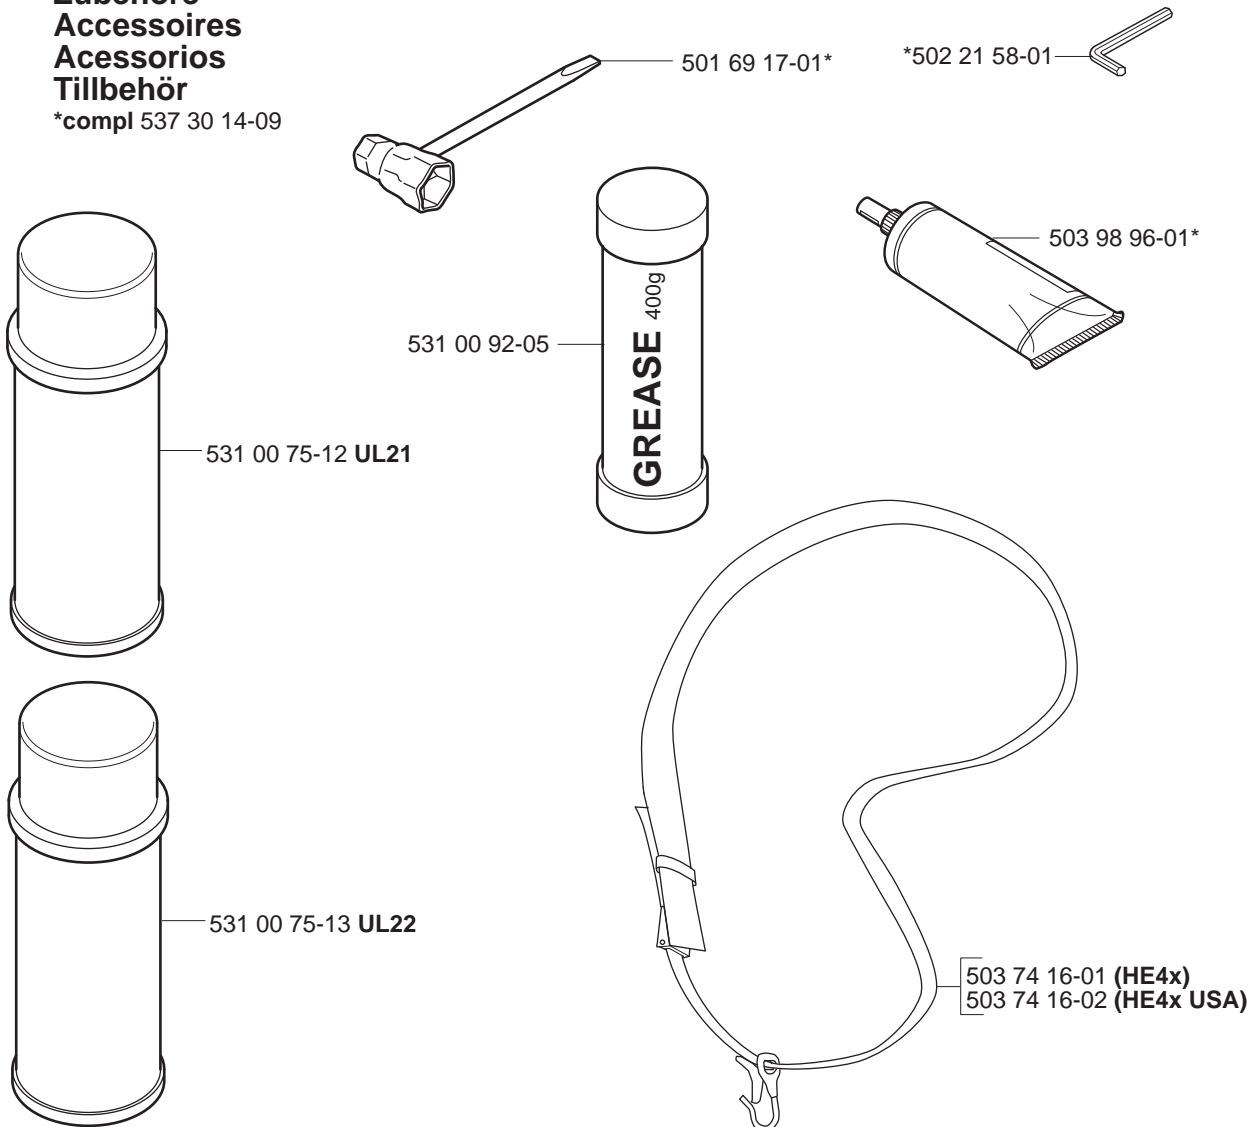

*compl 537 03 94-01

*503 20 29-50 (x2)

L

***compl 537 30 96-01

M

*compl 503 85 24-74

N

Accessories Zubehöre Accessoires Accesorios Tillbehör

*compl 537 30 14-09

Q Hedgetrimmer Attachment HA110
compl 537 19 66-01

537 19 85-01

537 09 52-01

503 21 68-16

537 14 86-11

*735 58 55-01

*** (110mm)**