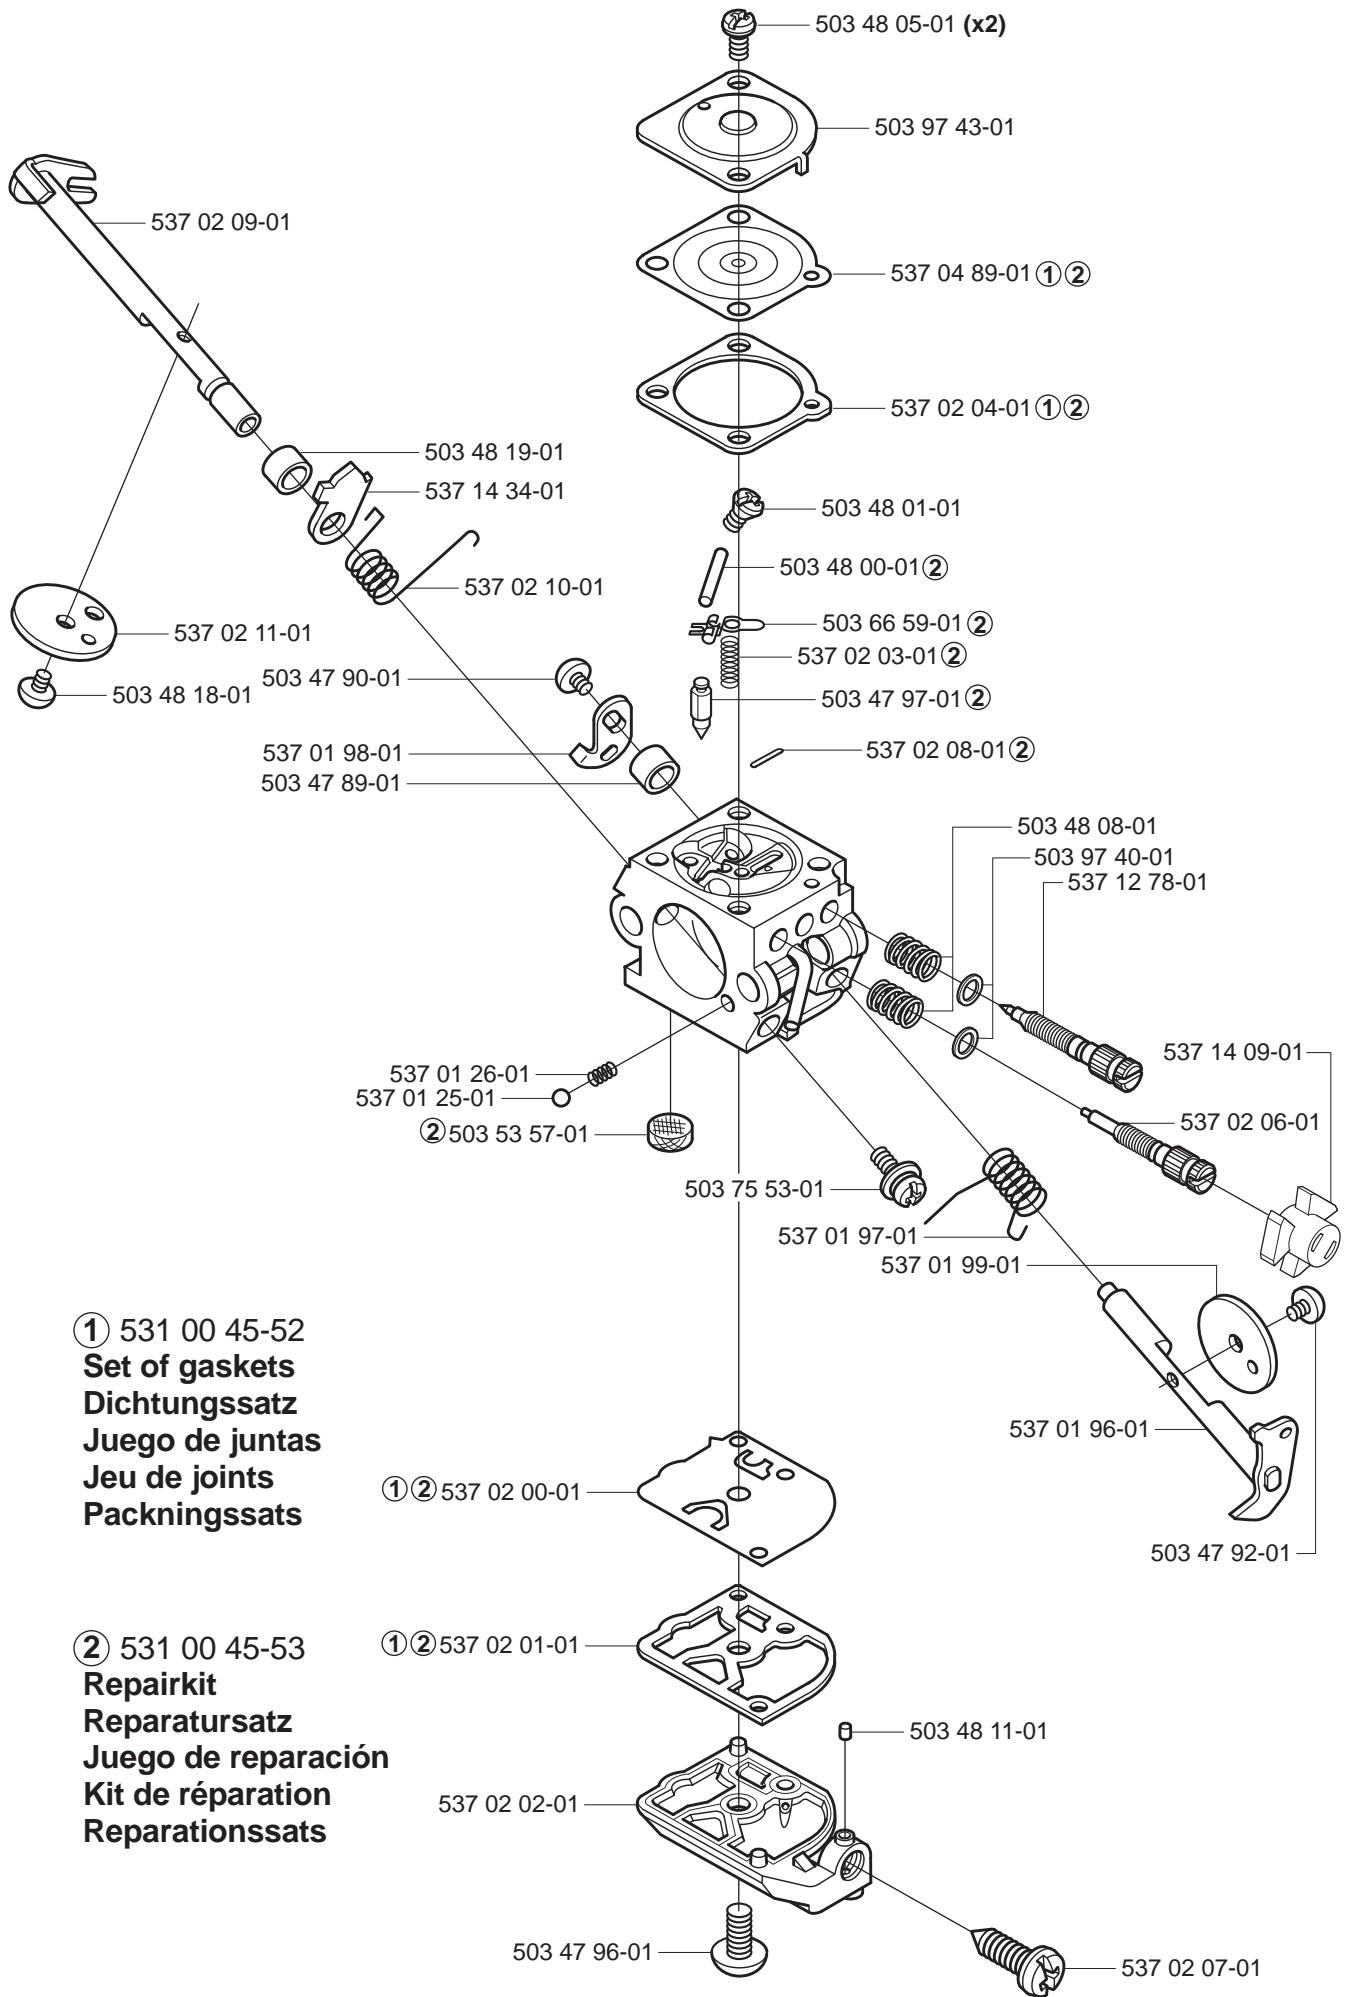

G

**compl 503 87 33-02

*compl 503 85 28-01

H

*compl 537 06 86-02

**J**

* compl 537 13 75-01

K

*compl 537 03 94-01

*503 20 29-50 (x2)

L

***compl 537 30 96-01

M

*compl 503 85 24-74

N

Accessories Zubehöre Accessoires Accesorios Tillbehör

*compl 537 30 14-09

Q Hedgetrimmer Attachment HA110
compl 537 19 66-01

537 19 85-01

537 09 52-01

503 21 68-16

537 14 86-11

*735 58 55-01

*** (110mm)**

***compl 537 19 58-01**

*503 98 54-01

*503 78 52-01

*537 19 59-01

Q Hedgetrimmer Attachment HA850
compl 537 19 66-02

537 14 86-12

*735 58 08-10

***537 08 27-01 (829mm)**