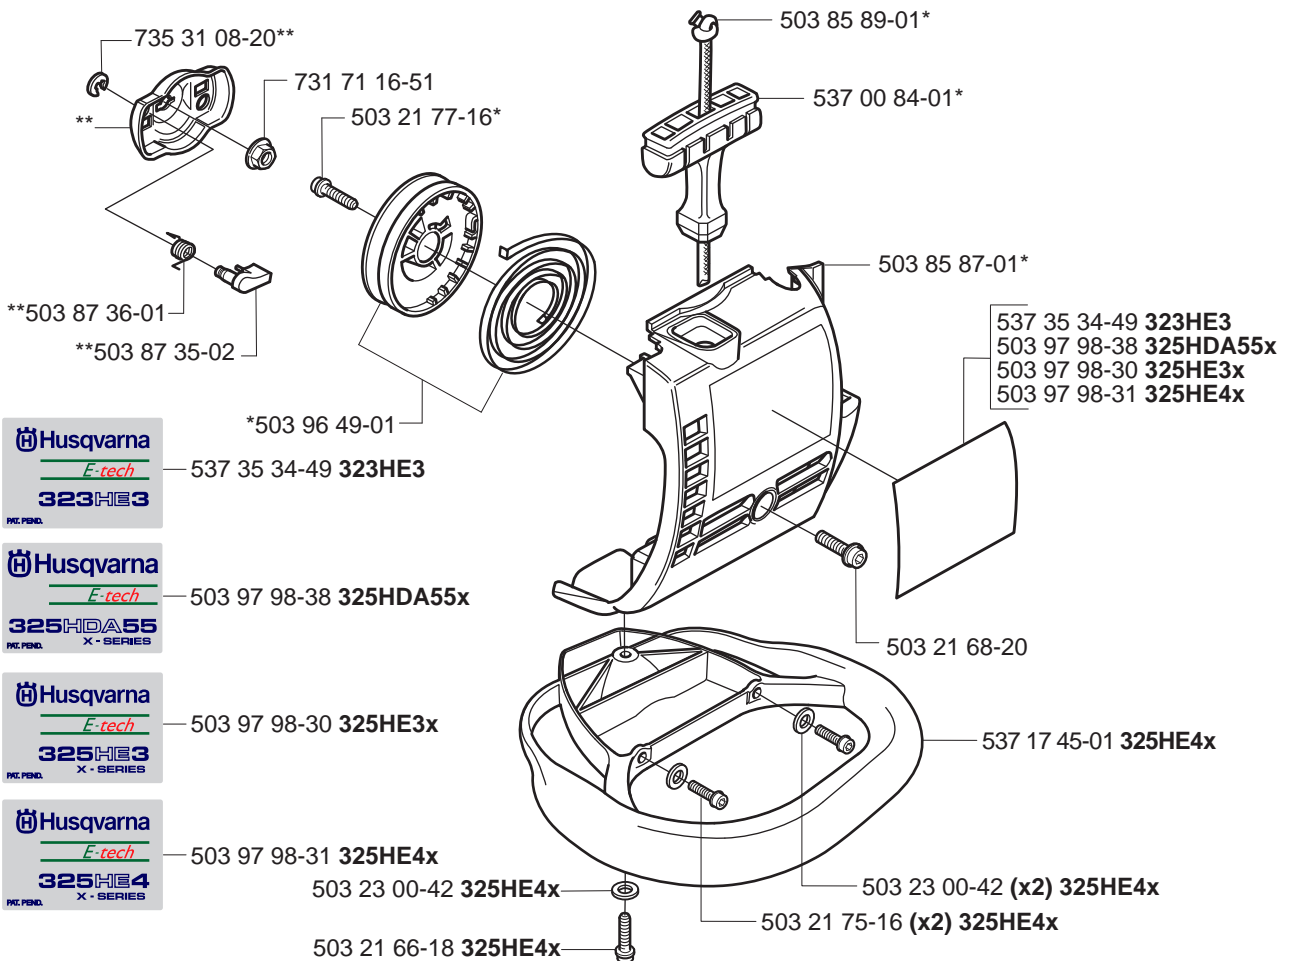

G

**compl 503 87 33-02

*compl 503 85 28-01

H

*compl 537 06 86-02

**J**

* compl 537 13 75-01

K

*compl 537 30 14-09

Q Hedgetrimmer Attachment HA110
compl 537 19 66-01

537 19 85-01

537 09 52-01

503 21 68-16

537 14 86-11

*735 58 55-01

*** (110mm)**

***compl 537 19 58-01**

*503 98 54-01

*503 78 52-01

*537 19 59-01

Q Hedgetrimmer Attachment HA850
compl 537 19 66-02

537 14 86-12

*735 58 08-10

***537 08 27-01 (829mm)**