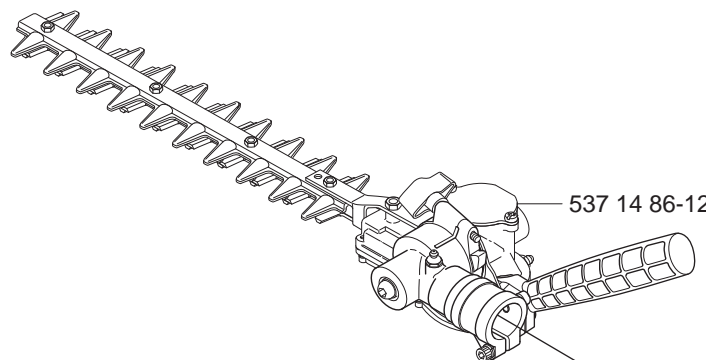

\* (110mm)

\*compl 537 19 58-01

\*503 98 54-01

\*503 78 52-01

\*537 19 59-01

**Q** Hedgetrimmer Attachment HA850  
 compl 537 19 66-02

537 14 86-12

\*735 58 08-10