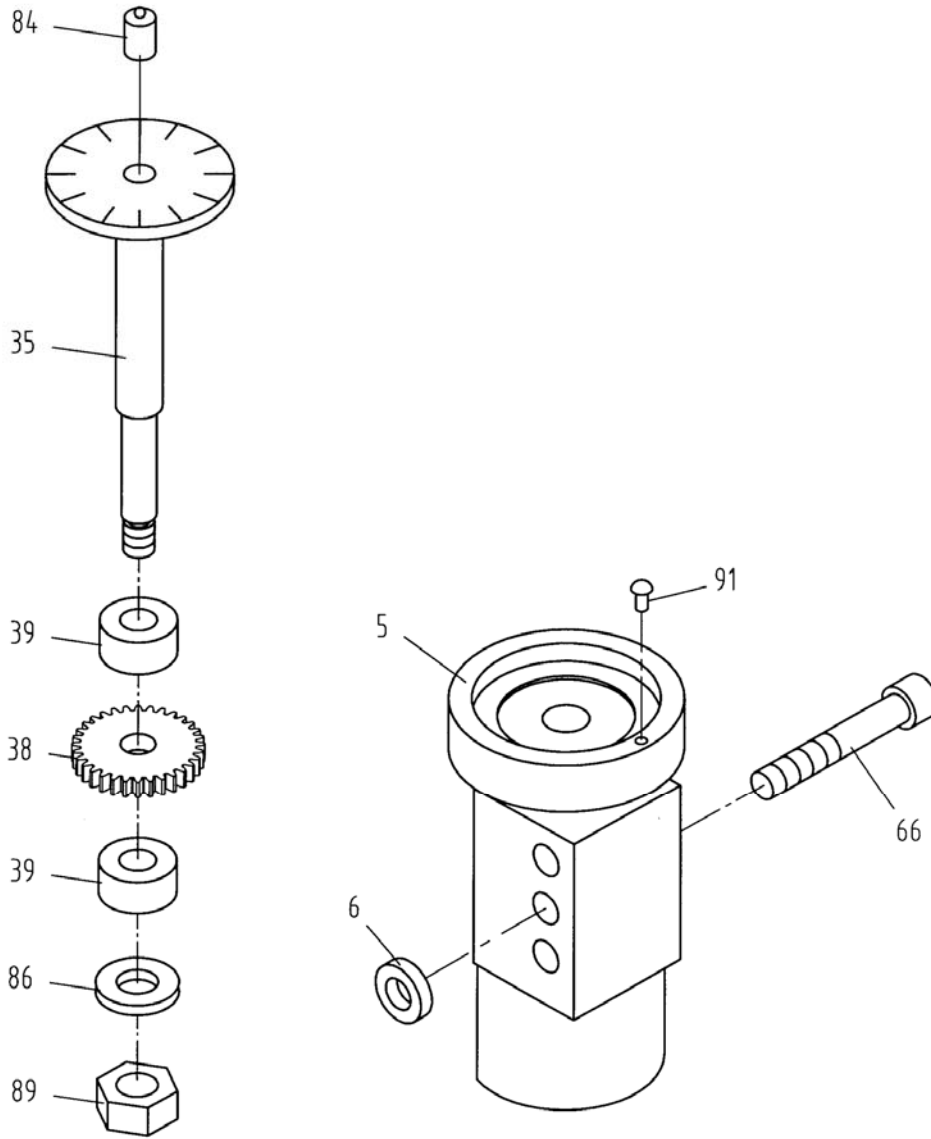

Apron Assembly III

Apron Assembly III

Index No.	Part No.	Description	Size	Qty.
5.....	Z06105	Threading Dial Body		1
6.....	06206	Washer		1
35.....	06233	Threading Dial Shaft		1
38.....	06236	Gear	1m32T	1
39.....	06237	Spacer		2
66.....	TS-1504101	Hex Socket Cap Screw	M8 x 50	1
84.....	GHB1340-A84	Oiler	8	1
86.....	GHB1340-A86	Lock Washer	M8	1
89.....	TS-1540061	Hex Nut	M8	1
91.....	GHB1340-A91	Rivet	3 x 8	1