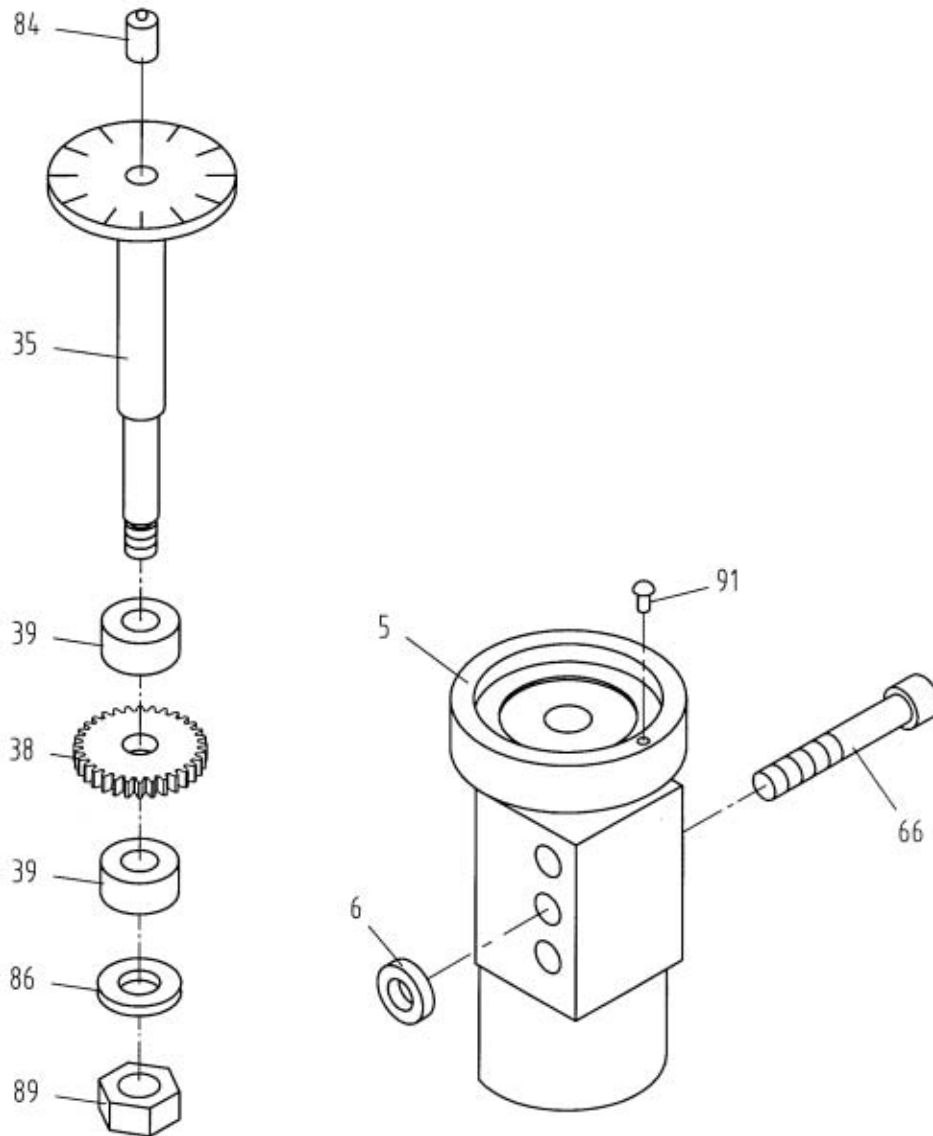

Apron Assembly III

Apron Assembly III

Index No.	Part No.	Description	Size	Qty.
5.....	Z06105.....	Threading Dial Body		1
6.....	06206.....	Washer		1
35.....	06233.....	Threading Dial Shaft		1
38.....	06236.....	Gear	1m32T	1
39.....	06237.....	Spacer		2
66.....	TS-1504101	Hex Socket Cap Screw	M8 x 50.....	1
84.....	GHB1340-A84.....	Oiler	8	1
86.....	GHB1340-A86.....	Lock Washer.....	M8	1
89.....	TS-1540061	Hex Nut	M8	1
91.....	GHB1340-A91.....	Rivet.....	3 x 8.....	1