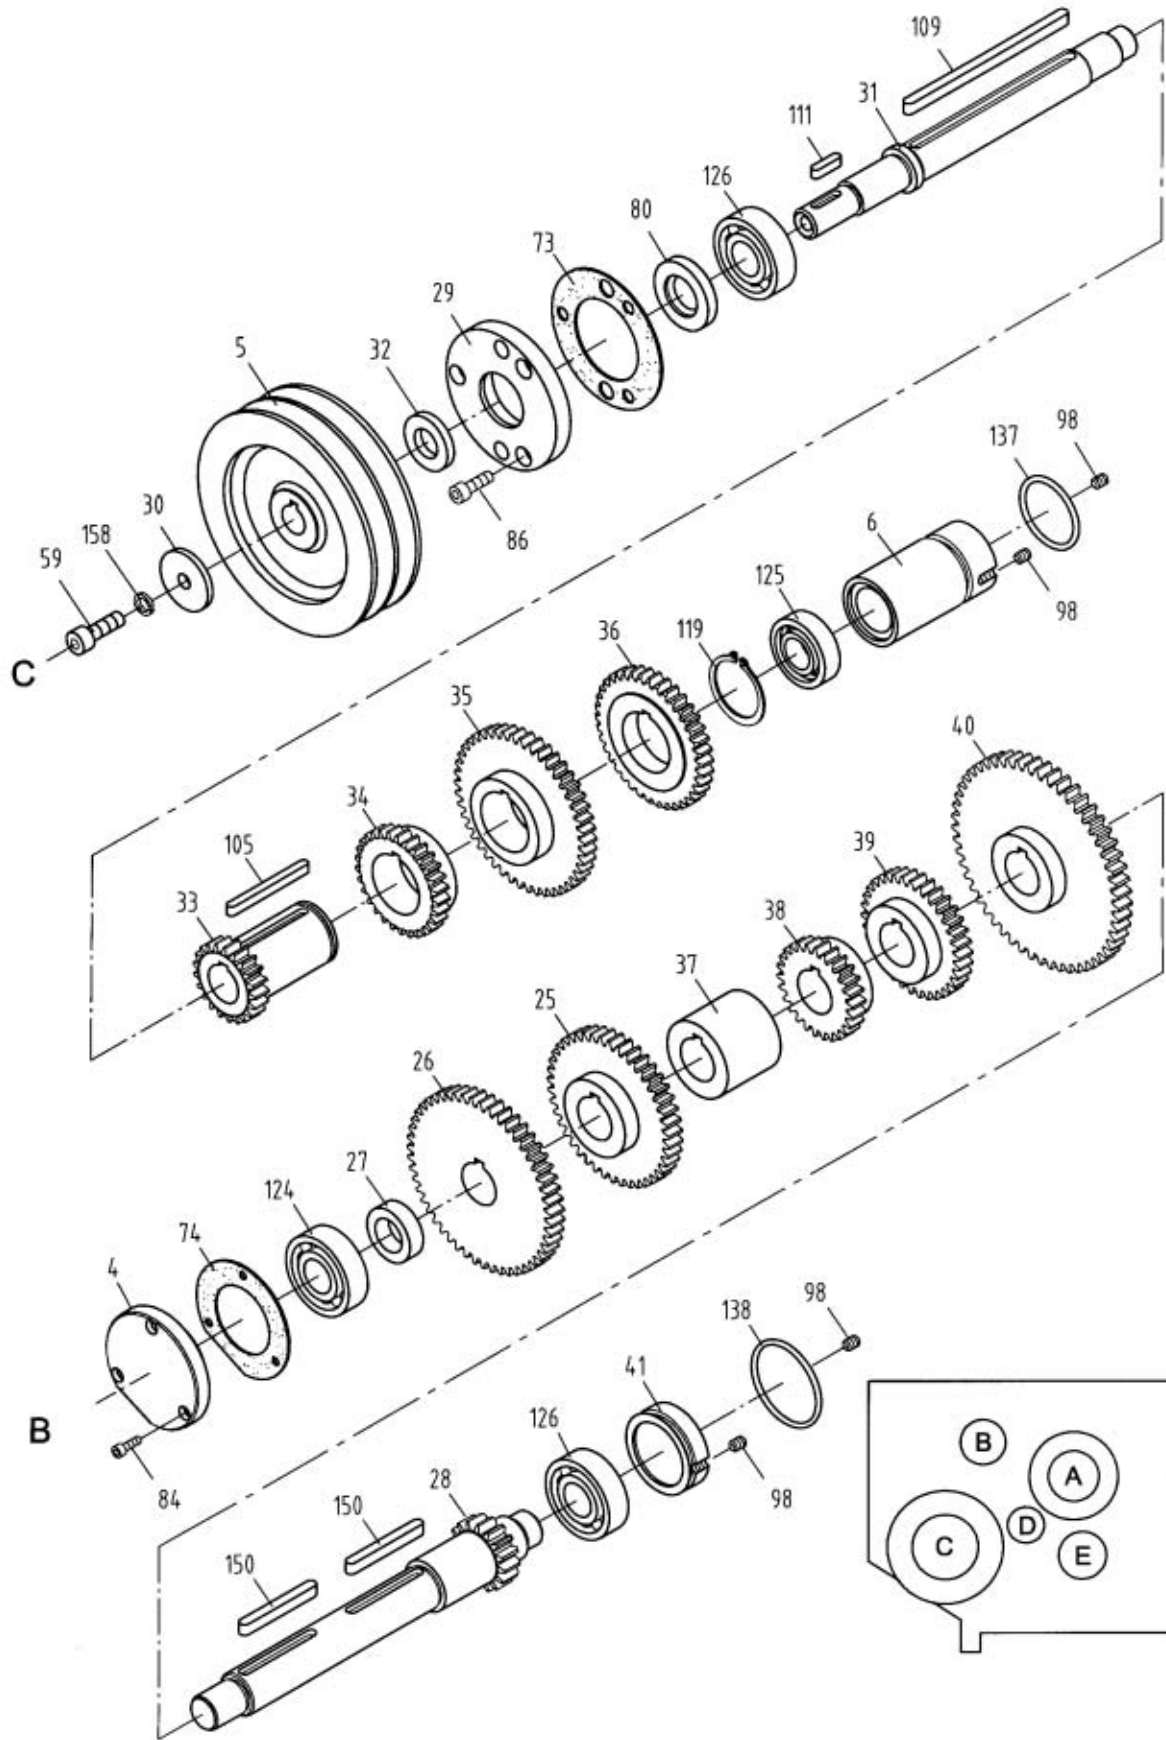

GHB-1340A Headstock Assembly II

GHB-1340A Headstock Assembly II

Index No.	Part No.	Description	Size	Qty.
4	04104Z	Rear Cover		1
5	04105	Pulley		1
6	GHB1340-4106	Plug		1
25	04209	Gear	2m43T	1
26	GHB1340-4210	Gear	2m51T	1
27	04211	Spacer		1
28	04212	Gear Shaft	2.25m16T	1
29	04213	Cover		1
30	04214	Washer		1
31	04215	Shaft		1
32	04216	Washer		1
33	04217	Collar w/Gear	2m21T	1
34	04218	Gear	2m29T	1
35	04219	Gear	2m46T	1
36	04220	Gear	2m38T	1
37	04221	Collar		1
38	04222	Gear	2m26T	1
39	04223	Gear	2m34T	1
40	04224	Gear	2.25m53T	1
41	04225	Plug		1
59	TS-1504041	Socket Head Cap Screw	M8 x 20	1
73	GHB1340-4501	Gasket		1
74	GHB1340-4502	Gasket		1
80	GHB1340-4508	Oil Seal	20 x 40	1
84	TS-1501041	Hex Socket Cap Screw	M4 x 12	3
86	TS-1503031	Hex Socket Cap Screw	M6 x 12	3
98	TS-1523031	Set Screw	M6 x 8	4
105	GHB1340-105	Key	5 x 50	1
109	GHB1340-109	Key	6 x 120	1
111	GHB1340-111	Key	5 x 20	1
119	GHB1340-119N	C-Clip	35	1
124	GHB1340-124	Bearing	20 x 47 x 14	1
125	GHB1340-125	Bearing	17 x 40 x 12	1
126	GHB1340-126	Bearing	20 x 47 x 14	2
137	GHB1340-137	O-Ring	40 x 3.1	1
138	GHB1340-138	O-Ring	47 x 3.1	1
150	GHB1340A-150	Key	6 x 55	2
158	TS-1551061	Lock Washer	M8	1
	VB-A31	V-Belt (not shown)	A31	2