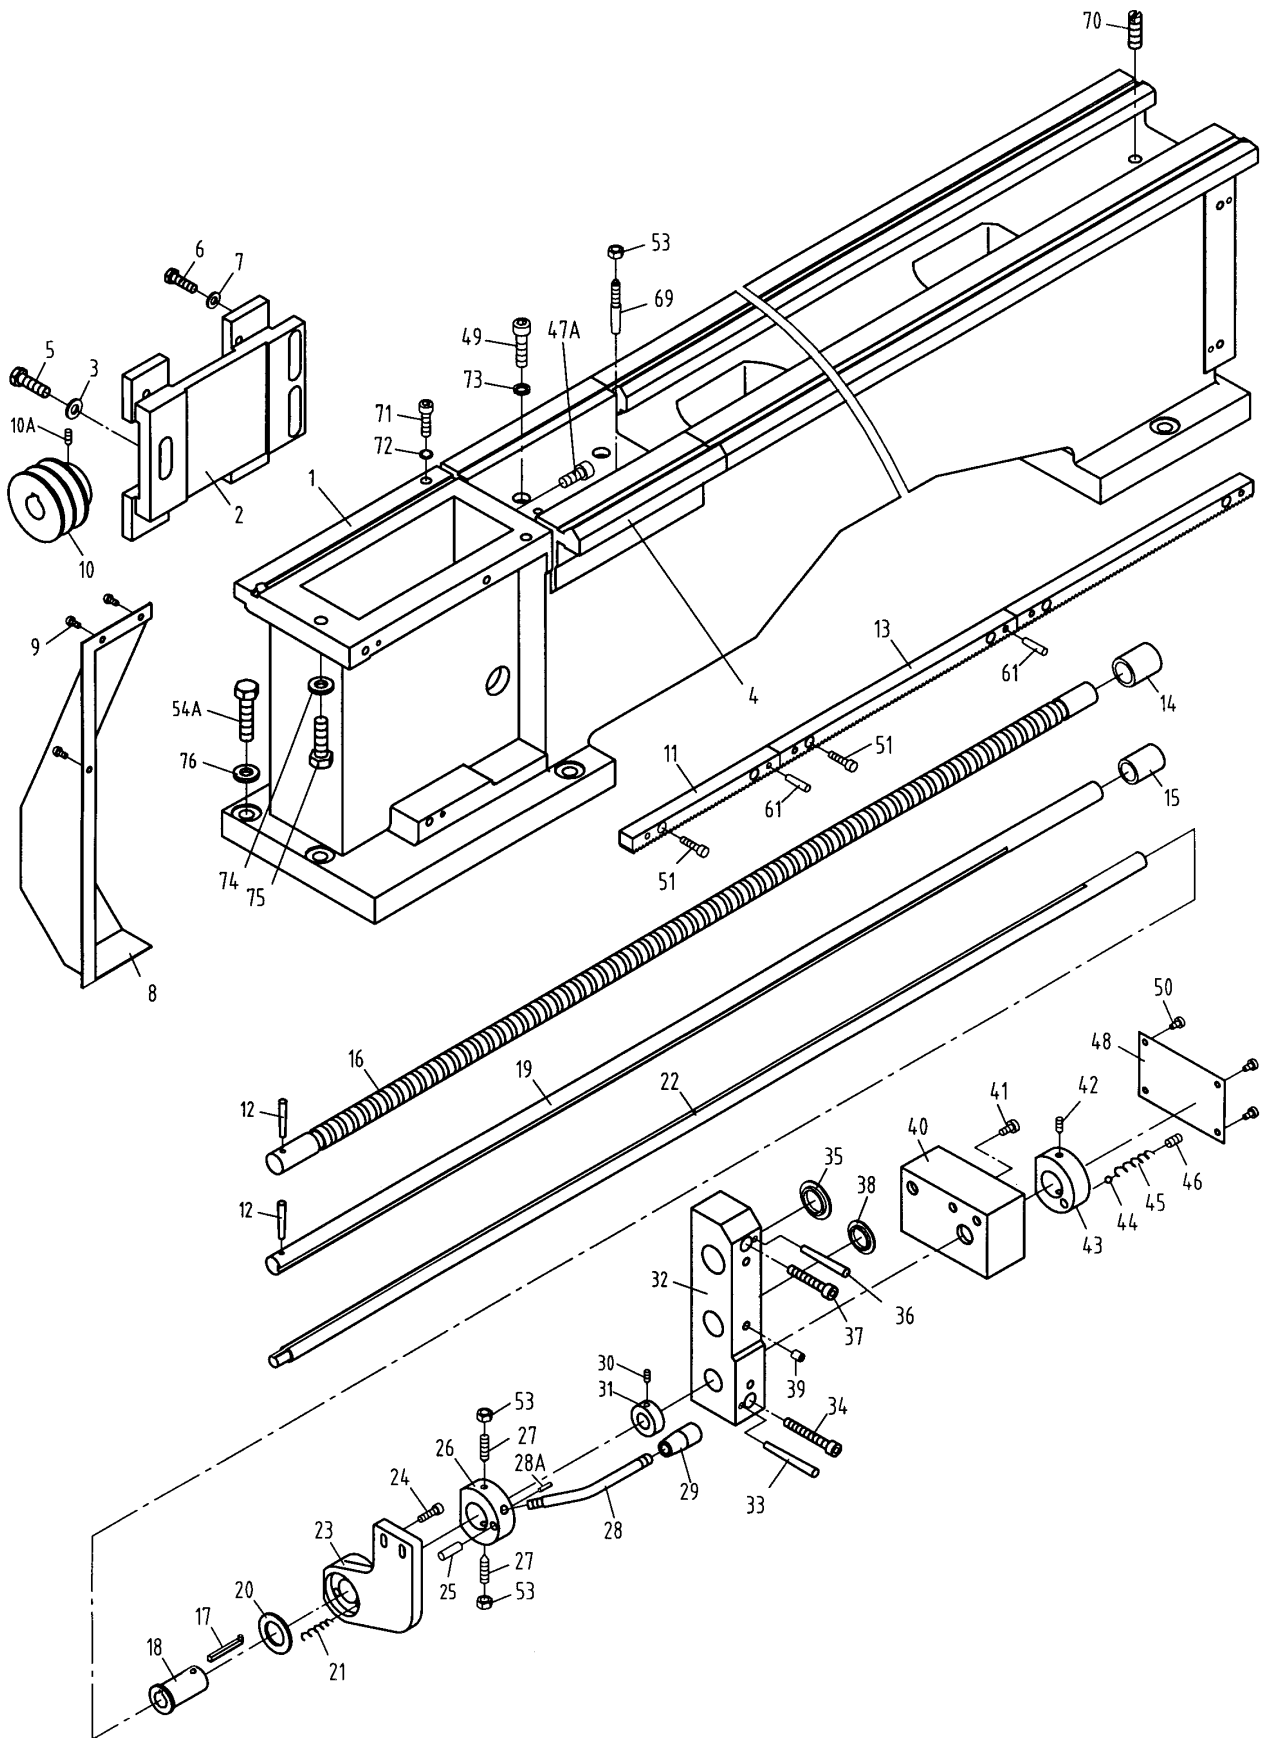

Bed Assembly I

Bed Assembly I

Index No.	Part No.	Description	Size	Qty.
1	GHB1340A-01101	Bed		1
2	01110	Motor Base		1
3	TS-1550071	Washer	M10	3
4	01102	Gap		1
5	TS-149105	Hex Cap Bolt	M10 x 35	3
6	TS-1490041	Hex Cap Bolt	M8 x 25	4
7	TS-1550061	Washer		4
8	GHB1340A-02703	End Cover		1
9	GHB1340A-9B	Screw	M5 x 8	3
10	01112	Pulley		1
10A	TS-1523041	Set Screw	M6 x 12	1
11	01203	Rack		1
13	01204-2	Rack		2
12	GHB1340A-12B	Pin	5 x 35	2
14	32A1105	Collar		1
15	32A1106	Collar		1
16	GHB1340A-1701	Lead Screw	GHB-1340A	1
	BDB1340A-1701	Lead Screw	BDB-1340A	1
17	321728	Key		1
18	321706	Collar		1
19	GHB1340A-1702	Feed Rod	GHB-1340A	1
	BDB1340A-1702	Feed Rod	BDB-1340A	1
20	01707	Brake Ring		1
21	GHB1340A-21B	Spring	1 x 7.5 x 25	3
22	GHB1340A-1703	Shaft	GHB-1340A	1
	BDB1340A-1703	Shaft	BDB-1340A	1
23	32A1103A	Bracket		1
24	TS-1503061	Hex Socket Cap Screw	M6 x 22	4
25	GHB1340A-25B	Pin	6 x 25	1
26	32A1710	Handle Hub		1
27	TS-1524061	Screw	M8 x 28	2
28	01710A	Handle		1
28A	GHB1340A-77	Pin	3 x 10	1
29	GHB1340A-29B	Knob	BM10 x 50	1
30	TS-1522031	Set Screw	M5 x 8	1
31	01708	Collar		1
32	32A1104A	Bracket		1
33	GHB1340A-33B	Pin	6 x 70	1
34	TS-1504131	Hex Socket Cap Screw	M8 x 65	1
35	32A1502	Plug		1
36	GHB1340A-36B	Pin	6 x 65	2
37	TS-1504121	Hex Socket Cap Screw	M8 x 60	2
38	32A1502	Plug		1
39	GHB1340A-39B	Oil Ball	8	3
40	32A1301	Switch Box		1
41	TS-1504041	Hex Socket Cap Screw	M8 x 20	4
42	TS-1523051	Screw	M6 x 16	1
43	32A1705	Bushing		1
44	SB-6MM	Steel Ball	6	1
45	GHB1340A-45B	Spring	1X5X22	1
46	TS-1524041	Screw	M8 x 16	1
47A	TS-1525021	Set Screw	M10 x 12	1
48	32A1504	Switch Box Cover		1