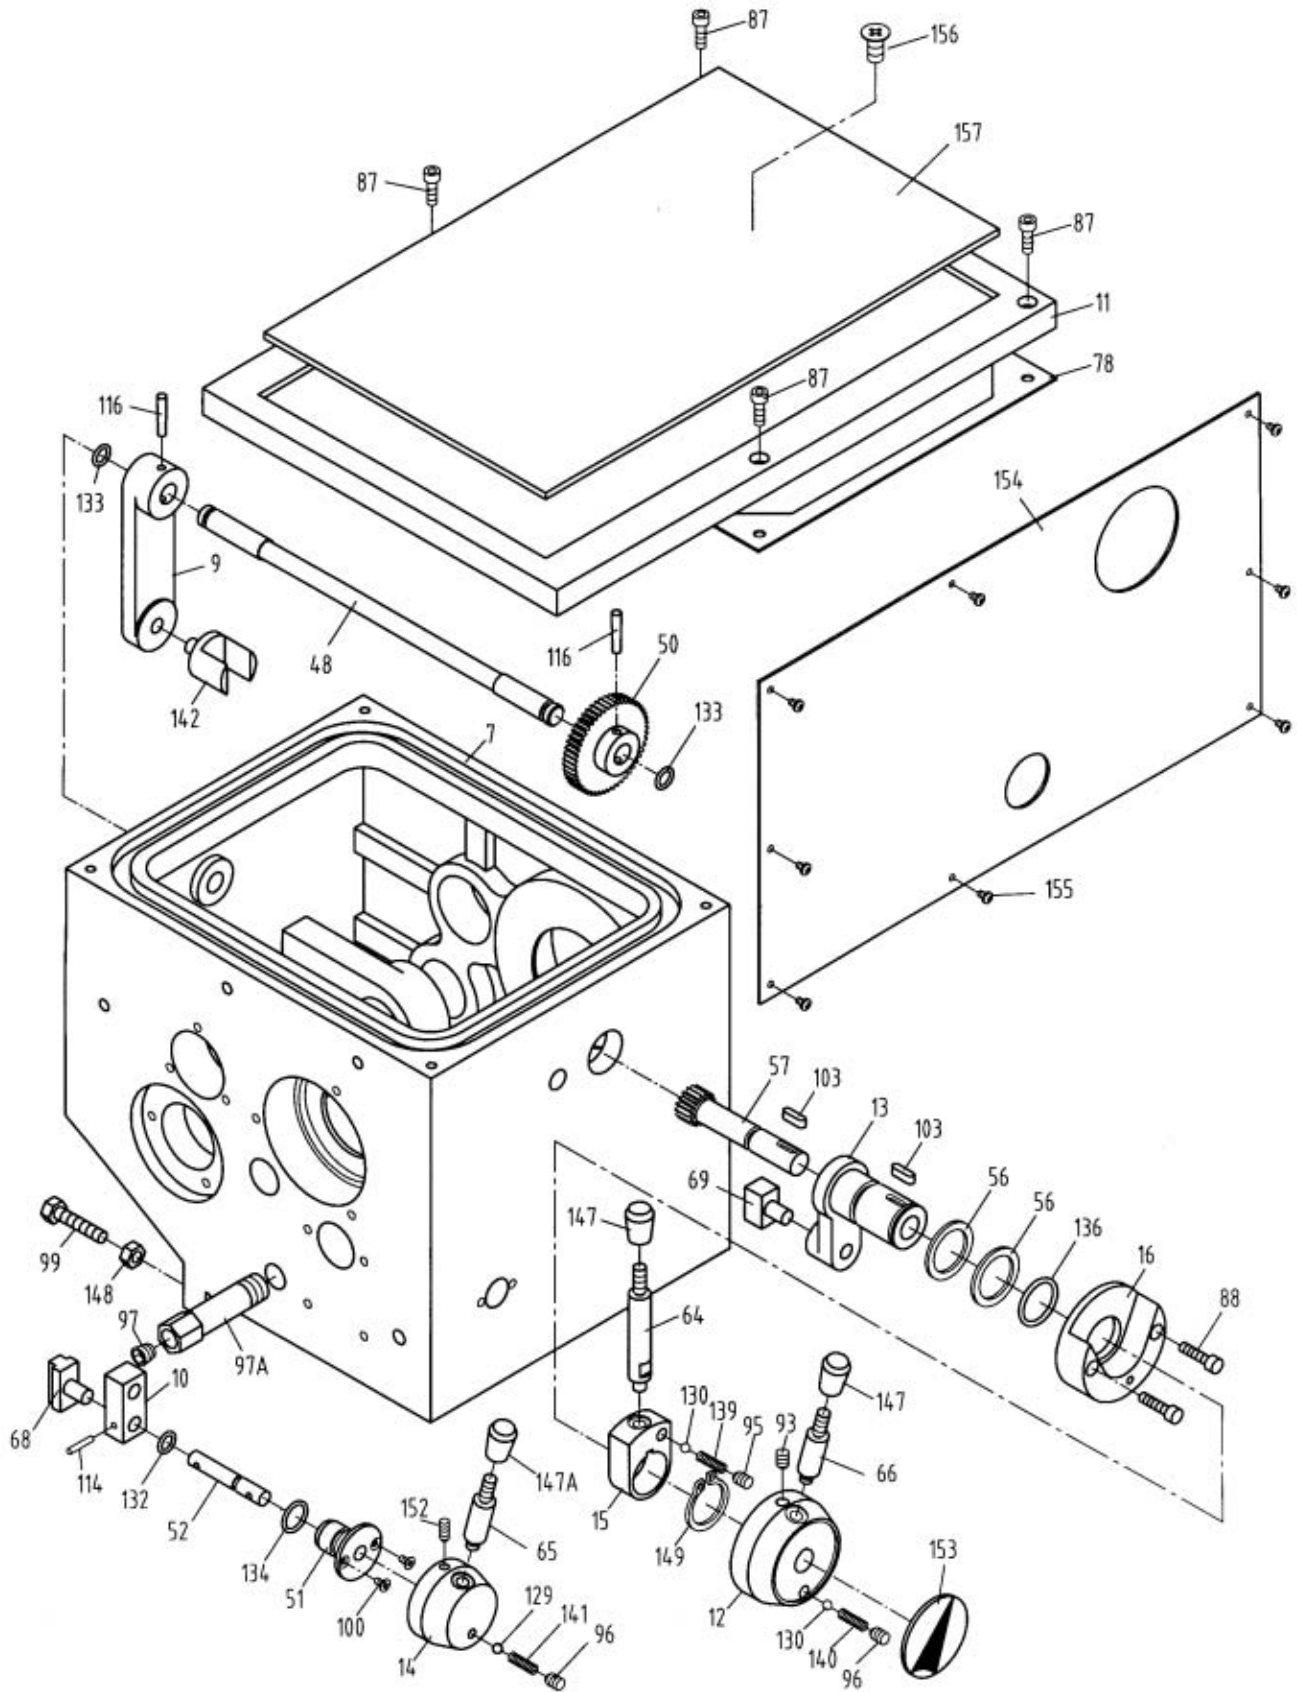

GHB-1340A Headstock Assembly I

GHB-1340A Headstock Assembly I

Index No.	Part No.	Description	Size	Qty.
7	GHB1340A-02101	Gear Box		1
9	04109	Shift Lever		1
10	04111	Shaft Housing		1
11	GHB1340A-02102	Cover		1
12	GHB1340A-04117	Handle Hub		1
13	04121	Shaft Collar		1
14	GHB1340A-04120	Handle Hub		1
15	GHB1340A-04119	Handle Block		1
16	GHB1340A-04118	Hub		1
48	04232	Shaft		1
50	04234	Gear	1.25m51T	1
51	04235	Collar		1
52	04250	Shaft		1
56	04240	Washer		2
57	04241	Gear Shaft	1.25m17T	1
64	GHB1340A-04248	Handle		1
65	GHB1340A-04248-1	Handle		1
66	GHB1340A-04249	Handle		1
68	04402	Shift Fork		1
69	04403	Shift Fork		1
78	GHB1340-4506	Gasket		1
87	TS-1503051	Hex Socket Cap Screw	M6 x 20	4
88	TS-1503061	Hex Socket Cap Screw	M6 x 25	2
93	TS-1523061	Set Screw	M6 x 18	1
95	TS-1524011	Set Screw	M8 x 8	1
96	TS-1523041	Set Screw	M6 x 12	2
97	GHB1340A-97	Plug	Z1/4	1
97A	GHB1340A-97A	Oil Drain Plug		1
99	TS-1490071	Hex Cap Screw	M8 x 40	2
100	GHB1340-100	Screw	M4 x 8	4
103	GHB1340-103	Key	5 x 15	2
114	GHB1340-114	Pin	4 x 18	1
116	GHB1340-116	Pin	5 x 30	2
129	SB-5MM	Steel Ball	5	1
130	SB-6MM	Steel Ball	6	2
132	GHB1340-132	O-Ring	10 x 1.9	1
133	GHB1340-133	O-Ring	14 x 2.4	2
134	GHB1340-134	O-Ring	20 x 2.4	2
136	GHB1340-136	O-Ring	30 x 3.1	1
139	GHB1340-139	Spring	1 x 6 x 7	1
140	GHB1340-140	Spring	1 x 6 x 20	1
141	GHB1340-141	Spring	0.9 x 4.4 x 20	1
142	04235A	Shift Fork		1
147	GHB1340-147	Knob	M8 x 40	2
147A	GHB1340-147A	Knob		1
148	TS-1540061	Nut	M8	2
149	GHB1340-120	C-Clip	30	1
152	TS-1523041	Set Screw	M6 x 12	1
153	GHB1340A-153	Round Sign Plate		1
154	GHB1340A-02301	Label		1
155	GHB1340A-155	Screw	M3 x 5	8
156	GHB1340A-156	Screw	M10 x 18	1
157	GHB1340A-02502	Rubber Mat		1
	GHB1340A-160	Oil Sight Glass (not show)		1