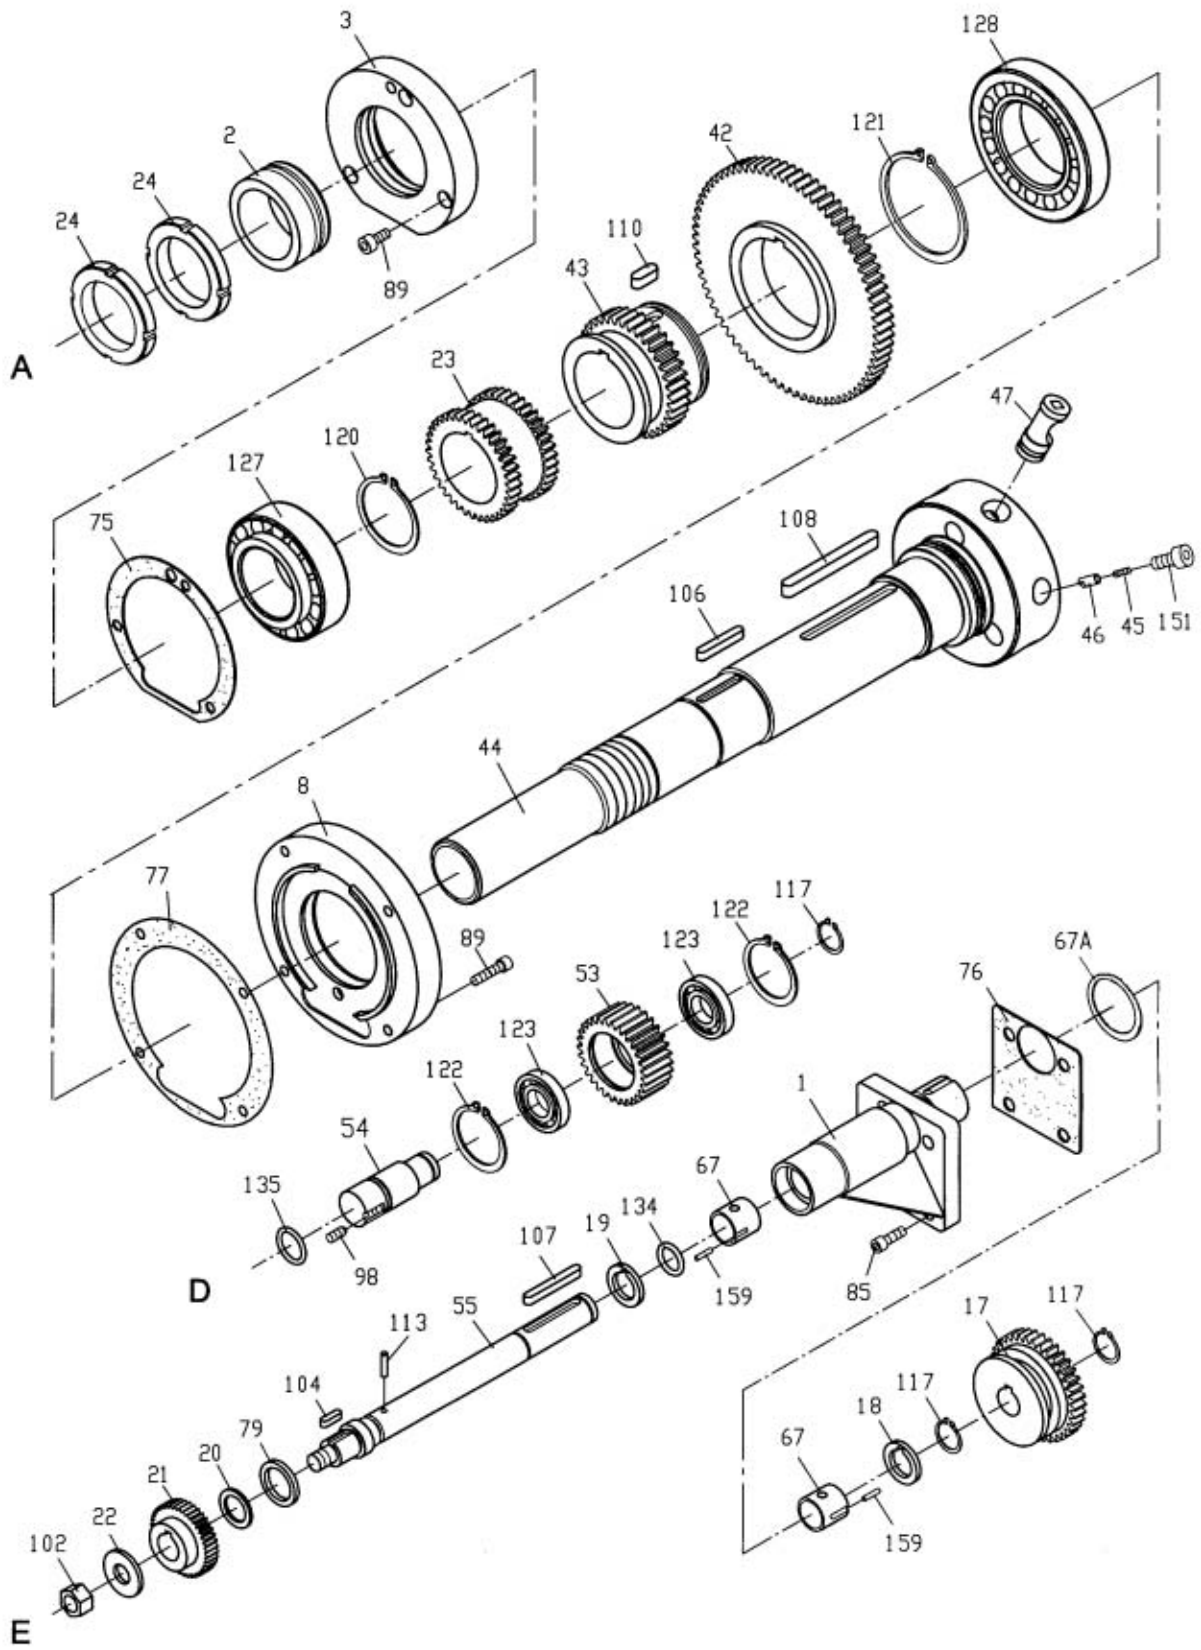

GHB-1340A Headstock Assembly III

GHB-1340A Headstock Assembly III

Index No.	Part No.	Description	Size	Qty.
1	GHB1340A-02103	Collar		1
2	04102	Collar		1
3	GHB1340-4103	Rear Cover		1
8	04108Z	Front Cover		1
17	04201	Gear	2m37T	1
18	04202Z	Spacer		1
19	04203Z	Washer		1
20	04204	Washer		1
21	04205A	Gear	1.25m32T	1
22	04206	Washer	12	1
23	04207A	Gear	2m37T	1
24	04208	Lock Nut		2
42	04226	Gear	2.25m74T	1
43	04227	Gear	2.25m37T	1
44	GHB1340A-02702	Spindle		1
45	04229	Spring	0.6 x 4 x 16	3
46	04230	Pin		3
47	04231	Cam		3
53	04237	Gear	2m30T	1
54	04238	Shaft		1
55	GHB1340A-02701	Shaft		1
67	04401	Collar		2
67A	GHB1340-67A	O-ring	32 x 3.1	1
75	GHB1340-4503	Gasket		1
76	GHB1340A-02501	Gasket		1
77	GHB1340-4505	Gasket		1
79	GHB1340-4507	Oil Seal		1
85	TS-1502041	Hex Socket Cap Screw	M5 x 16	4
89	TS-1503061	Hex Socket Cap Screw	M6 x 25	7
98	TS-1523031	Set Screw	M6 x 8	1
102	TS-1540081	Hex Nut	M12	1
104	GHB1340-104	Key	5 x 18	1
106	GHB1340-106	Key	6 x 40	1
107	GHB1340-107	Key	6 x 50	1
108	GHB1340-108	Key	8 x 85	1
110	GHB1340-110	Key	8 x 18	1
113	GHB1340-113	Pin	3 x 10	1
117	GHB1340-117N	C-Clip	20	2
120	GHB1340-120	C-Clip	50	1
121	GHB1340-121	C-Clip	72	1
122	GHB1340-122	C-Clip	42	2
123	GHB1340-123	Bearing	20 x 42 x 8	2
127	GHB1340-127	Bearing	50 x 90 x 20	1
128	GHB1340-128	Bearing	60 x 110 x 22	1
134	GHB1340-134	O-Ring	20 x 2.4	1
135	GHB1340-135	O-Ring	25 x 2.4	1
151	GHB1340A-151	Hex Socket Cap Screw	M8 x 18	3
159	GHB1340A-159	Pin	2 x 16	2