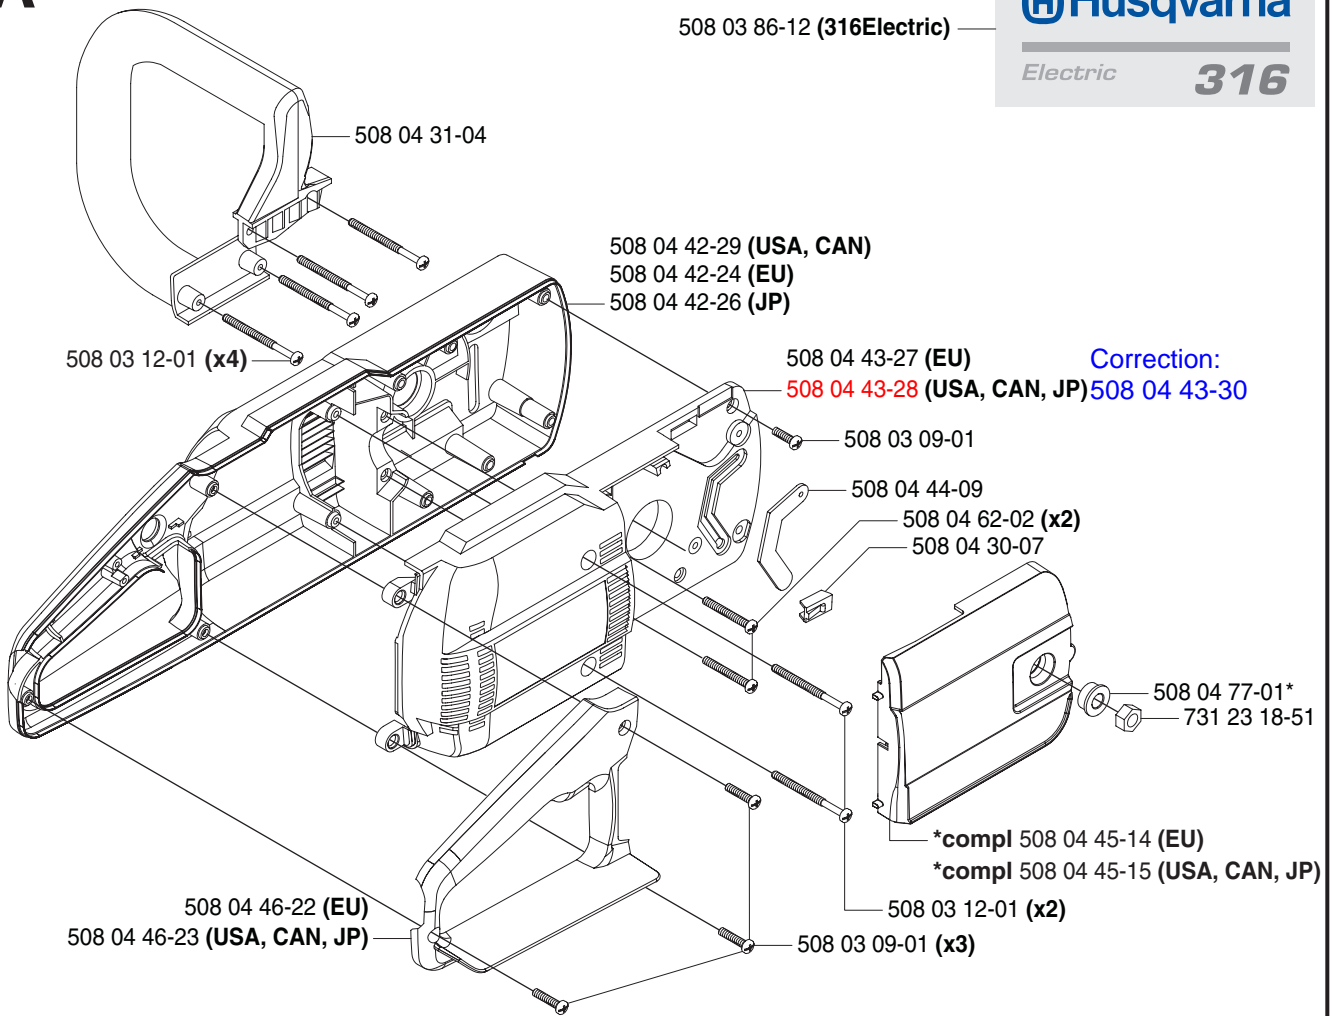

# 316 Electric

<b>Spare parts</b>	Replaces	
<b>Ersatzteile</b>	Ersetzt	
<b>Pièces détachées</b>	Remplace	
<b>Reserve onderdelen</b>	Vervangt	
<b>Repuestos</b>	Reemplaza	
<b>Reservdelar</b>	Ersätter	106 26 10-61

**A****HUSQVARNA 316Electric 120v**

508 03 86-12 (316Electric)

 **Husqvarna**

Electric

**316****B**

**C****D****E**

**F** Accessories  
 Zubehöre  
 Accessoires  
 Accesorios  
 Tillbehör

PART NUMBER	SQUARE NOTE	PART NUMBER	SQUARE NOTE	PART NUMBER	SQUARE NOTE	PART NUMBER	SQUARE NOTE
501 83 44-09	F	738 21 01-02	C				
501 87 53-01	C						
508 03 09-01	A						
508 03 09-01	A						
508 03 09-01	C						
508 03 09-01	C						
508 03 12-01	A						
508 03 12-01	A						
508 03 18-11	E						
508 03 19-10	E						
508 03 40-13	B						
508 03 40-14	B						
508 03 40-15	B						
508 03 41-04	B						
508 03 42-04	B						
508 03 80-02	F						
508 03 86-12	A						
508 04 22-16	C						
508 04 23-23	C						
508 04 27-06	D						
508 04 30-05	C						
508 04 30-06	C						
508 04 30-07	A						
508 04 31-04	A						
508 04 33-14	E						
508 04 35-03	E						
508 04 35-05	E						
508 04 35-06	E						
508 04 35-07	E						
508 04 36-42	B						
508 04 37-02	D						
508 04 37-04	B						
508 04 37-04	B						
508 04 37-06	B						
508 04 39-19	B						
508 04 39-20	B						
508 04 42-24	A						
508 04 42-26	A						
508 04 42-29	A						
508 04 43-27	A						
508 04 43-28	A						
508 04 44-09	A						
508 04 45-14	A						
508 04 45-15	A						
508 04 46-22	A						
508 04 46-23	A						
508 04 51-07	D						
508 04 54-01	C						
508 04 55-01	D						
508 04 56-01	D						
508 04 58-00	D						
508 04 60-01	C						
508 04 61-10	C						
508 04 62-02	A						
508 04 62-02	C						
508 04 62-03	C						
508 04 63-01	C						
508 04 64-01	D						
508 04 66-10	C						
508 04 66-14	C						
508 04 67-10	D						
508 04 69-13	B						
508 04 77-01	A						
508 04 77-16	C						
725 24 57-76	C						
725 63 29-51	D						
729 52 79-01	C						
729 52 93-71	C						
731 23 18-51	A						
735 31 08-21	C						