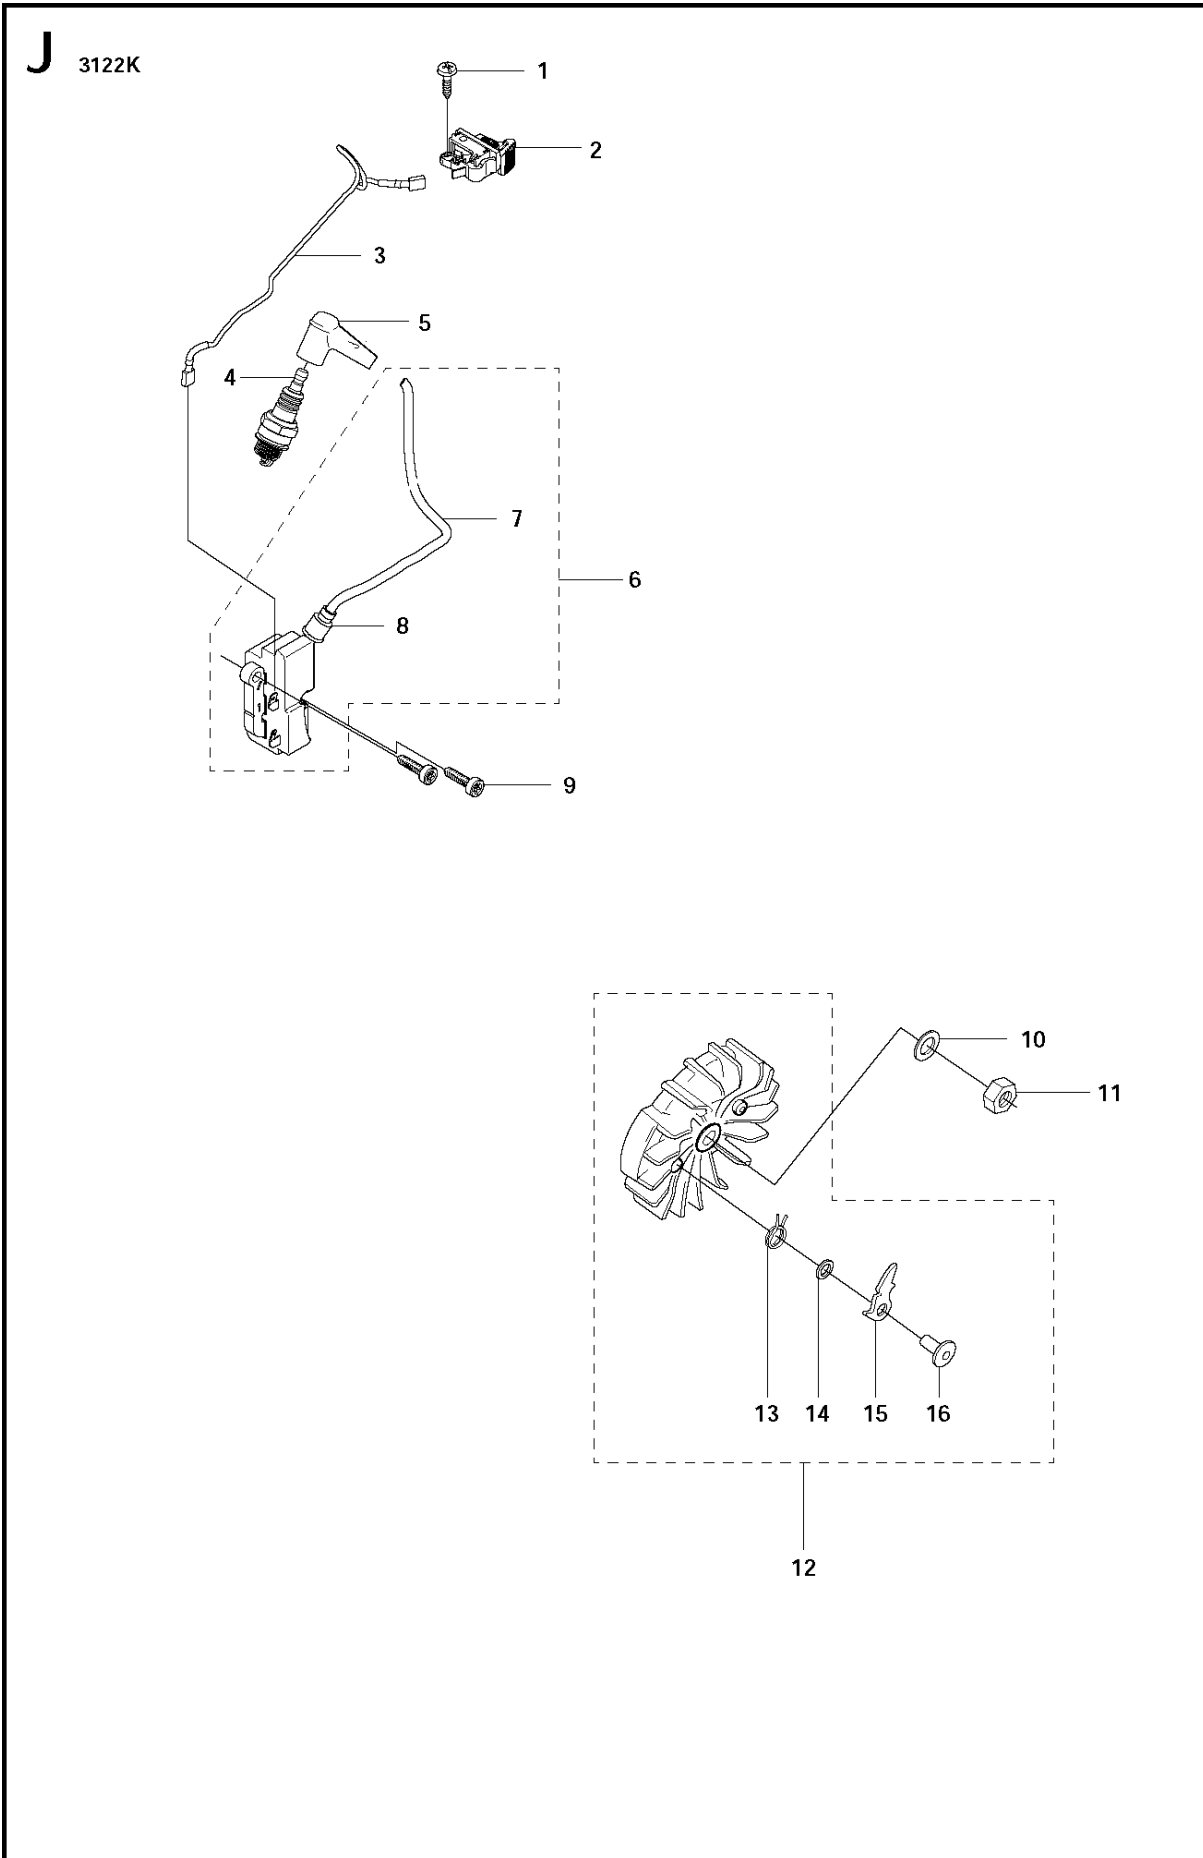

IGNITION SYSTEM

3122 K, 2011-07

Ref	Part No	Description	Remark	QTY KIT
1	503 21 28-06	SCREW CCRPANT		1
2	506 31 86-02	STOP SWITCH		1
3	501 83 98-03	CABLE		1
4	503 23 51-09	SPARK PLUG	RCJ 6Y	1
5	501 48 54-02	SPARK PLUG CAP		1
6	510 11 56-01	IGNITION MODULE	Incl. 7 - 8	1
7	506 38 78-34	IGNITION CABLE		1
8	505 27 75-16	ISOLERHATT		1
9	503 21 53-20	SCREW ITXSCM		2
10	735 11 73-50	SPRING WASHER		1
11	503 22 10-03	HEXAGON NUT		1
12	522 89 20-04	FLYWHEEL ASSY	Incl. 13 - 16	1
13	501 63 48-01	SPRING		2
14	503 23 00-42	WASHER		2
15	501 67 32-03	PAWL		2
16	506 00 69-01	SCREW		2