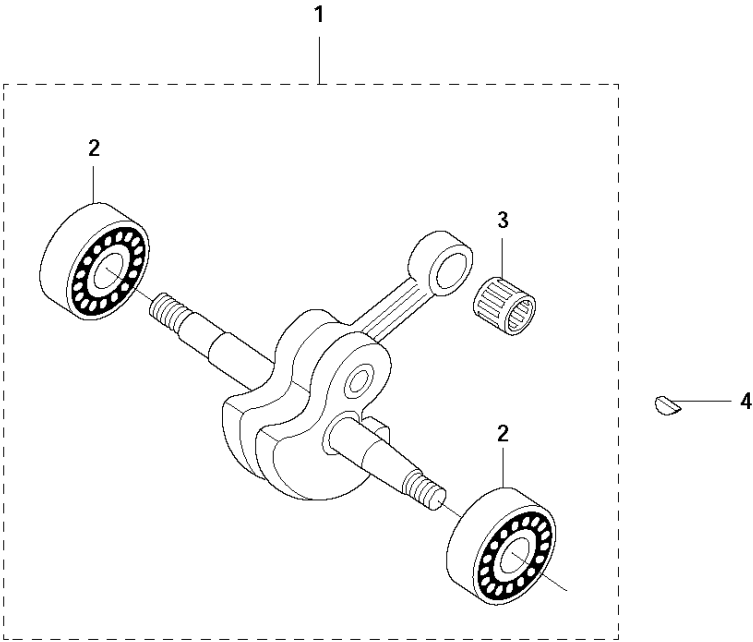

## CARBURETOR

3122 K, 2011-07

Ref	Part No	Description	Remark	QTY KIT
1	506 25 02-01	BELLOWS		1
2	504 90 94-65	SCREW ITXSCT		2
3	506 24 13-01	INLET BEND		1
4	506 27 43-02	GASKET		1
5	503 28 12-70	CARBURETTOR		1
6	506 28 97-01	FLANGE		1
7	503 14 37-01	SEALING		1
8	506 27 52-02	FLANGE	Incl. 9	1
9	506 31 38-01	INSERT		1
10	503 21 53-20	SCREW ITXSCM		2
11	506 25 46-01	CHISEL GUIDE		1
12	506 25 04-01	SUPPORT		1
13	506 29 24-03	GASKET KIT	Incl. 4, 14 - 17	1
14	503 13 13-05	GASKET		1
15	503 26 02-05	SEALING RING		2
16	503 13 45-01	CRANKCASE		1
17	503 13 46-01	GASKET		1

## CRANKSHAFT

3122 K, 2011-07

Ref	Part No	Description	Remark	QTY KIT
1	577 34 38-01	CRANKSHAFT	Incl. 2 - 3	1
2	503 25 00-02	BALL BEARING		2
3	503 13 29-01	NEEDLE HOLDER		1
4	735 88 06-00	WOODRUFF KEY		1