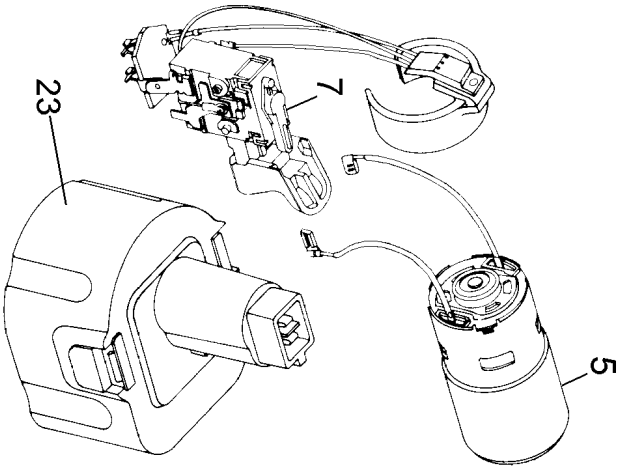

22

1

8

23

7

5

18

21

15

14

6

19

17

4

11

3

Parts List for 2757K Type 1

Item Number	Part Number	Description	Qty Required
1	151755-04	HOUSING ASSY	1
3	631820-00	MECHANISM,CLTCH	1
4	380264-08	TRANSMISSION	1
5	156175-00	MOTOR & PINION	1
6	151336-00	ADAPTER	1
7	285348-00	KIT,SWITCH RPLM	1
8	151296-00	BUTTON,REV.	1
9	153281-01	SHIFTER	1
10	144658-00	SPRING	1
11	387068-00	CL ADJ COLLAR	1
12	330075-85	KEYLESS CHUCK	1
13	000000-00	No Longer Available	1
13	149518-01	SCREW	1
14	148354-03	BIT CLIP	2
15	607918-41	SCREWDRIVER BIT	2
16	330019-00	SCREW	4
17	098091-10	SCREW	4
18	330019-04	SCREW,PLASTITE	7
19	156179-01	SCREW,TAPTITE	2
21	000000-00	No Longer Available	1
22	000000-00	No Longer Available	1
23	000000-00	No Longer Available	1
800	284778-00	GREASE,MOLYKOTE	1
861	381121-00	BOX,KIT	1
871	000000-00	No Longer Available	1