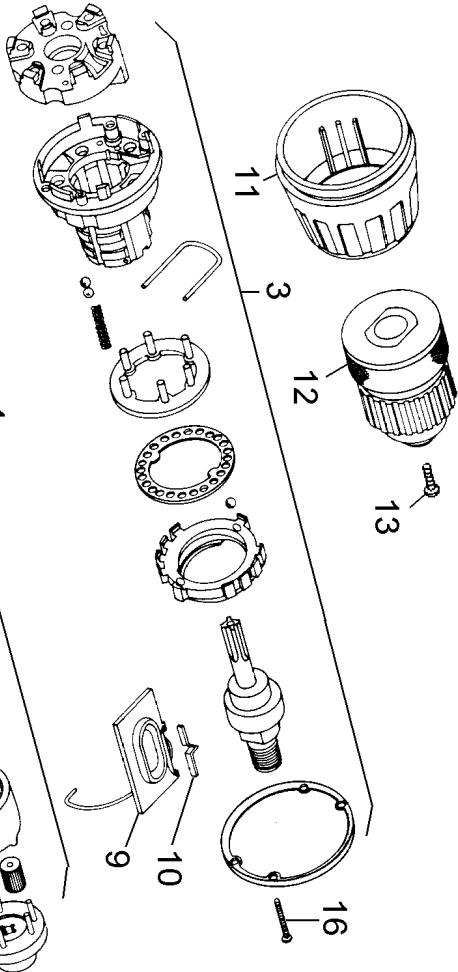

15

14

6

19

17

4

11

3

12

13

16

9

10

861

871

800

Parts List for 2757K Type 1

Item Number	Part Number	Description	Qty Required
1	151755-04	HOUSING ASSY	1
3	631820-00	MECHANISM,CLTCH	1
4	380264-08	TRANSMISSION	1
5	156175-00	MOTOR & PINION	1
6	151336-00	ADAPTER	1
7	285348-00	KIT,SWITCH RPLM	1
8	151296-00	BUTTON,REV.	1
9	153281-01	SHIFTER	1
10	144658-00	SPRING	1
11	387068-00	CL ADJ COLLAR	1
12	330075-85	KEYLESS CHUCK	1
13	000000-00	No Longer Available	1
13	149518-01	SCREW	1
14	148354-03	BIT CLIP	2
15	607918-41	SCREWDRIVER BIT	2
16	330019-00	SCREW	4
17	098091-10	SCREW	4
18	330019-04	SCREW,PLASTITE	7
19	156179-01	SCREW,TAPTITE	2
21	000000-00	No Longer Available	1
22	000000-00	No Longer Available	1
23	000000-00	No Longer Available	1
800	284778-00	GREASE,MOLYKOTE	1
861	381121-00	BOX,KIT	1
871	000000-00	No Longer Available	1