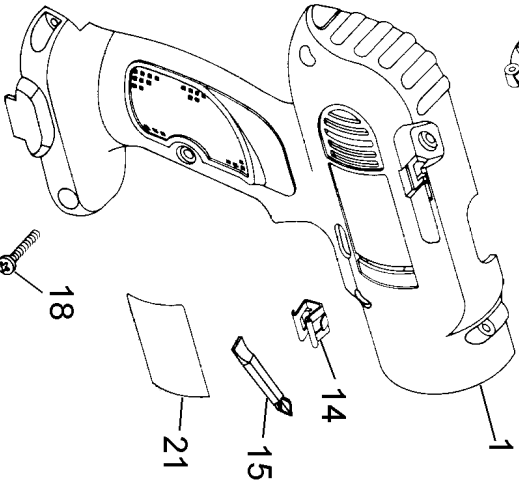

22

1

8

23

7

5

18

21

15

14

6

19

17

4

11

3

Parts List for 2757K Type 1

Item Number	Part Number	Description	Qty Required
1	151755-04	HOUSING ASSY	1
3	631820-00	MECHANISM,CLTCH	1
4	380264-08	TRANSMISSION	1
5	156175-00	MOTOR & PINION	1
6	151336-00	ADAPTER	1
7	285348-00	KIT,SWITCH RPLM	1
8	151296-00	BUTTON,REV.	1
9	153281-01	SHIFTER	1
10	144658-00	SPRING	1
11	387068-00	CL ADJ COLLAR	1
12	330075-85	KEYLESS CHUCK	1
13	000000-00	No Longer Available	1
13	149518-01	SCREW	1
14	148354-03	BIT CLIP	2
15	607918-41	SCREWDRIVER BIT	2
16	330019-00	SCREW	4
17	098091-10	SCREW	4
18	330019-04	SCREW,PLASTITE	7
19	156179-01	SCREW,TAPTITE	2
21	000000-00	No Longer Available	1
22	000000-00	No Longer Available	1
23	000000-00	No Longer Available	1
800	284778-00	GREASE,MOLYKOTE	1
861	381121-00	BOX,KIT	1
871	000000-00	No Longer Available	1