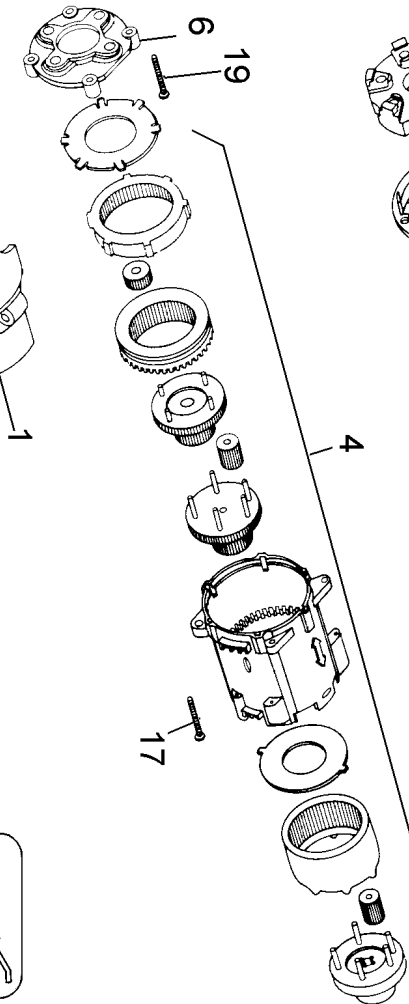

22

1

8

23

7

5

18

21

15

14

6

19

17

4

11

3

12

13

16

9

10

861

871

800

Parts List for 2757K Type 1

Item Number	Part Number	Description	Qty Required
1	151755-04	HOUSING ASSY	1
3	631820-00	MECHANISM,CLTCH	1
4	380264-08	TRANSMISSION	1
5	156175-00	MOTOR & PINION	1
6	151336-00	ADAPTER	1
7	285348-00	KIT,SWITCH RPLM	1
8	151296-00	BUTTON,REV.	1
9	153281-01	SHIFTER	1
10	144658-00	SPRING	1
11	387068-00	CL ADJ COLLAR	1
12	330075-85	KEYLESS CHUCK	1
13	000000-00	No Longer Available	1
13	149518-01	SCREW	1
14	148354-03	BIT CLIP	2
15	607918-41	SCREWDRIVER BIT	2
16	330019-00	SCREW	4
17	098091-10	SCREW	4
18	330019-04	SCREW,PLASTITE	7
19	156179-01	SCREW,TAPTITE	2
21	000000-00	No Longer Available	1
22	000000-00	No Longer Available	1
23	000000-00	No Longer Available	1
800	284778-00	GREASE,MOLYKOTE	1
861	381121-00	BOX,KIT	1
871	000000-00	No Longer Available	1