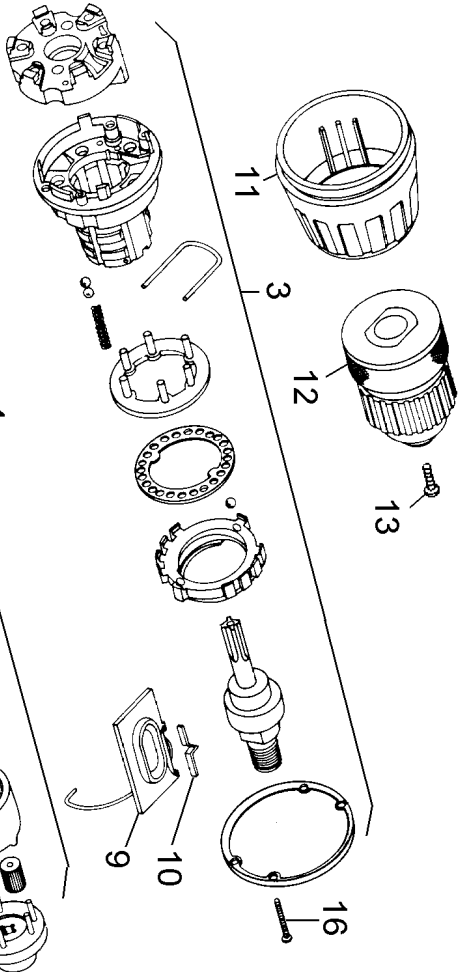

15

14

6

19

4

17

11

12

13

16

10

3

9

10

800

871

861

Parts List for 2757K-2 Type 1

Item Number	Part Number	Description	Qty Required
1	151755-04	HOUSING ASSY	1
3	631820-00	MECHANISM,CLTCH	1
4	380264-08	TRANSMISSION	1
5	156175-00	MOTOR & PINION	1
6	151336-00	ADAPTER	1
7	285348-00	KIT,SWITCH RPLM	1
8	151296-00	BUTTON,REV.	1
9	153281-01	SHIFTER	1
10	144658-00	SPRING	1
11	387068-00	CL ADJ COLLAR	1
12	330075-85	KEYLESS CHUCK	1
13	149518-01	SCREW	1
14	148354-03	BIT CLIP	2
15	607918-41	SCREWDRIVER BIT	2
16	330019-00	SCREW	4
17	098091-10	SCREW	4
18	330019-04	SCREW,PLASTITE	7
19	156179-01	SCREW,TAPTITE	2
21	000000-00	No Longer Available	1
22	000000-00	No Longer Available	1
23	000000-00	No Longer Available	1
800	284778-00	GREASE,MOLYKOTE	1
861	381121-00	BOX,KIT	1
871	000000-00	No Longer Available	1