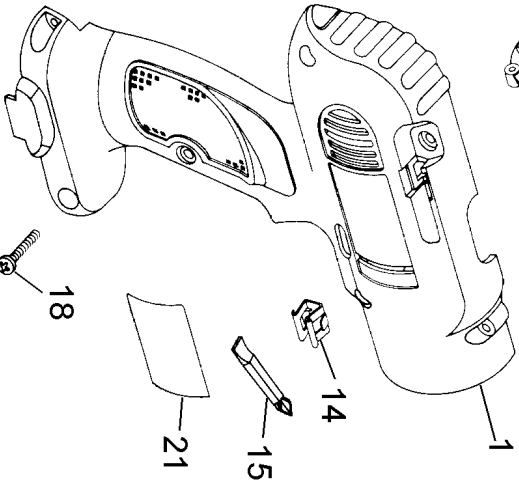

22

1

8

23

7

5

18

21

15

14

6

19

4

17

11

12

861

Parts List for 2757K-2 Type 1

Item Number	Part Number	Description	Qty Required
1	151755-04	HOUSING ASSY	1
3	631820-00	MECHANISM,CLTCH	1
4	380264-08	TRANSMISSION	1
5	156175-00	MOTOR & PINION	1
6	151336-00	ADAPTER	1
7	285348-00	KIT,SWITCH RPLM	1
8	151296-00	BUTTON,REV.	1
9	153281-01	SHIFTER	1
10	144658-00	SPRING	1
11	387068-00	CL ADJ COLLAR	1
12	330075-85	KEYLESS CHUCK	1
13	149518-01	SCREW	1
14	148354-03	BIT CLIP	2
15	607918-41	SCREWDRIVER BIT	2
16	330019-00	SCREW	4
17	098091-10	SCREW	4
18	330019-04	SCREW,PLASTITE	7
19	156179-01	SCREW,TAPTITE	2
21	000000-00	No Longer Available	1
22	000000-00	No Longer Available	1
23	000000-00	No Longer Available	1
800	284778-00	GREASE,MOLYKOTE	1
861	381121-00	BOX,KIT	1
871	000000-00	No Longer Available	1