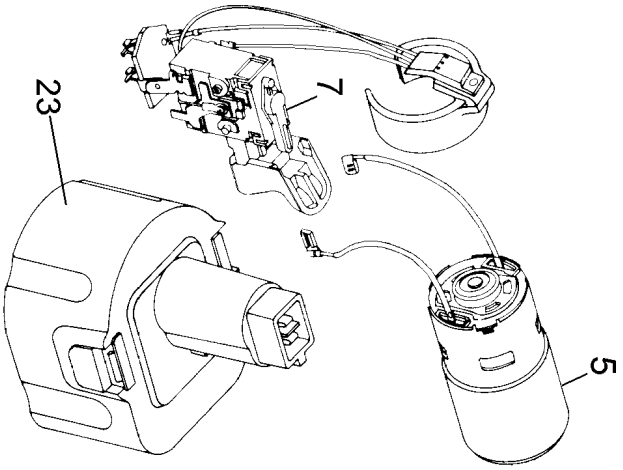

22

1

8

23

7

5

18

21

15

14

6

19

4

17

11

12

861

Parts List for 2757K-2 Type 1

Item Number	Part Number	Description	Qty Required
1	151755-04	HOUSING ASSY	1
3	631820-00	MECHANISM,CLTCH	1
4	380264-08	TRANSMISSION	1
5	156175-00	MOTOR & PINION	1
6	151336-00	ADAPTER	1
7	285348-00	KIT,SWITCH RPLM	1
8	151296-00	BUTTON,REV.	1
9	153281-01	SHIFTER	1
10	144658-00	SPRING	1
11	387068-00	CL ADJ COLLAR	1
12	330075-85	KEYLESS CHUCK	1
13	149518-01	SCREW	1
14	148354-03	BIT CLIP	2
15	607918-41	SCREWDRIVER BIT	2
16	330019-00	SCREW	4
17	098091-10	SCREW	4
18	330019-04	SCREW,PLASTITE	7
19	156179-01	SCREW,TAPTITE	2
21	000000-00	No Longer Available	1
22	000000-00	No Longer Available	1
23	000000-00	No Longer Available	1
800	284778-00	GREASE,MOLYKOTE	1
861	381121-00	BOX,KIT	1
871	000000-00	No Longer Available	1