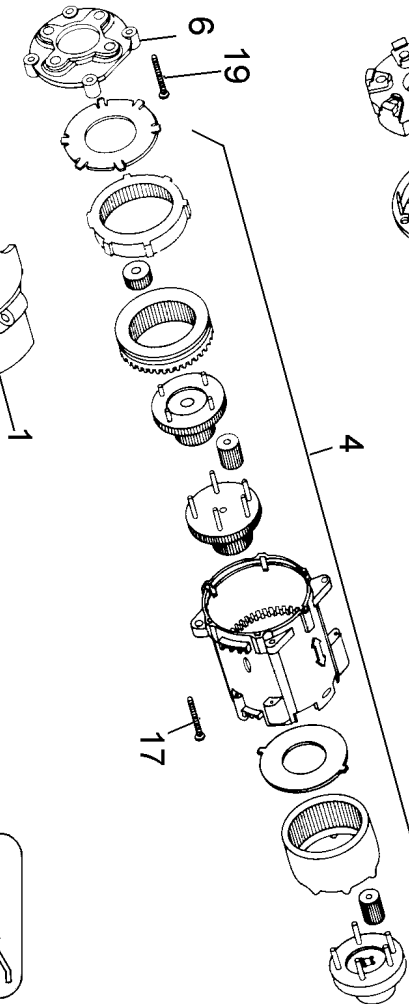

22

1

8

23

7

5

18

21

15

14

6

19

4

17

11

12

861

Parts List for 2757K-2 Type 1

Item Number	Part Number	Description	Qty Required
1	151755-04	HOUSING ASSY	1
3	631820-00	MECHANISM,CLTCH	1
4	380264-08	TRANSMISSION	1
5	156175-00	MOTOR & PINION	1
6	151336-00	ADAPTER	1
7	285348-00	KIT,SWITCH RPLM	1
8	151296-00	BUTTON,REV.	1
9	153281-01	SHIFTER	1
10	144658-00	SPRING	1
11	387068-00	CL ADJ COLLAR	1
12	330075-85	KEYLESS CHUCK	1
13	149518-01	SCREW	1
14	148354-03	BIT CLIP	2
15	607918-41	SCREWDRIVER BIT	2
16	330019-00	SCREW	4
17	098091-10	SCREW	4
18	330019-04	SCREW,PLASTITE	7
19	156179-01	SCREW,TAPTITE	2
21	000000-00	No Longer Available	1
22	000000-00	No Longer Available	1
23	000000-00	No Longer Available	1
800	284778-00	GREASE,MOLYKOTE	1
861	381121-00	BOX,KIT	1
871	000000-00	No Longer Available	1