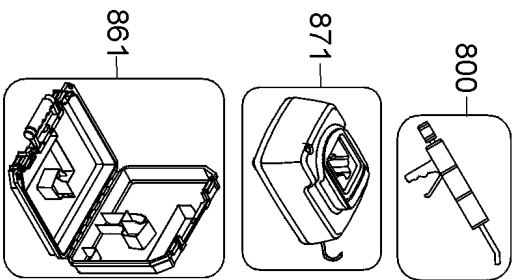

13

16

10

3

9

10

800

871

861

Parts List for 2757K-2 Type 1

Item Number	Part Number	Description	Qty Required
1	151755-04	HOUSING ASSY	1
3	631820-00	MECHANISM,CLTCH	1
4	380264-08	TRANSMISSION	1
5	156175-00	MOTOR & PINION	1
6	151336-00	ADAPTER	1
7	285348-00	KIT,SWITCH RPLM	1
8	151296-00	BUTTON,REV.	1
9	153281-01	SHIFTER	1
10	144658-00	SPRING	1
11	387068-00	CL ADJ COLLAR	1
12	330075-85	KEYLESS CHUCK	1
13	149518-01	SCREW	1
14	148354-03	BIT CLIP	2
15	607918-41	SCREWDRIVER BIT	2
16	330019-00	SCREW	4
17	098091-10	SCREW	4
18	330019-04	SCREW,PLASTITE	7
19	156179-01	SCREW,TAPTITE	2
21	000000-00	No Longer Available	1
22	000000-00	No Longer Available	1
23	000000-00	No Longer Available	1
800	284778-00	GREASE,MOLYKOTE	1
861	381121-00	BOX,KIT	1
871	000000-00	No Longer Available	1