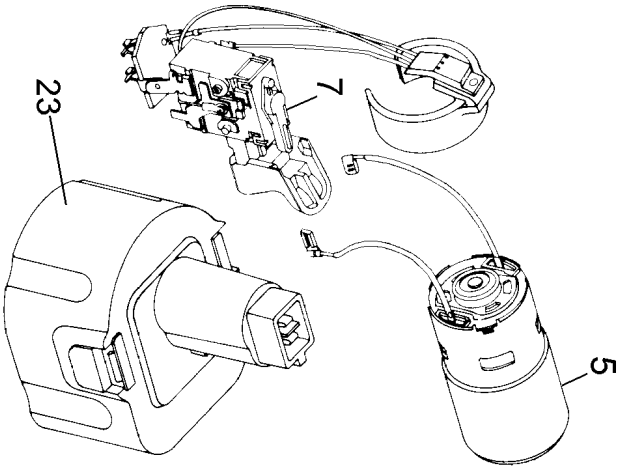

22

1

8

23

7

5

6

19

4

17

11

3

12

13

16

9

10

861

871

800

Parts List for 2755K-2 Type 1

Item Number	Part Number	Description	Qty Required
1	151755-03	HOUSING	1
3	631820-00	MECHANISM,CLTCH	1
4	380264-07	TRANSMISSION	1
5	391886-00SV	MOTOR & PINION	1
6	151336-00	ADAPTER	1
7	285348-00	KIT,SWITCH RPLM	1
8	806057-03	BUTTON,FWD/REV	1
9	153281-01	SHIFTER	1
10	144658-00	SPRING	1
11	387068-00	CL ADJ COLLAR	1
12	330075-85	KEYLESS CHUCK	1
13	149518-01	SCREW	1
14	148354-03	BIT CLIP	2
15	607918-41	SCREWDRIVER BIT	2
16	330019-00	SCREW	4
17	098091-10	SCREW	4
18	330013-04	SCREW	7
19	156179-01	SCREW,TAPTITE	2
21	000000-00	No Longer Available	1
22	000000-00	No Longer Available	1
23	000000-00	No Longer Available	1
861	388329-00	KITBOX	1
871	000000-00	No Longer Available	1