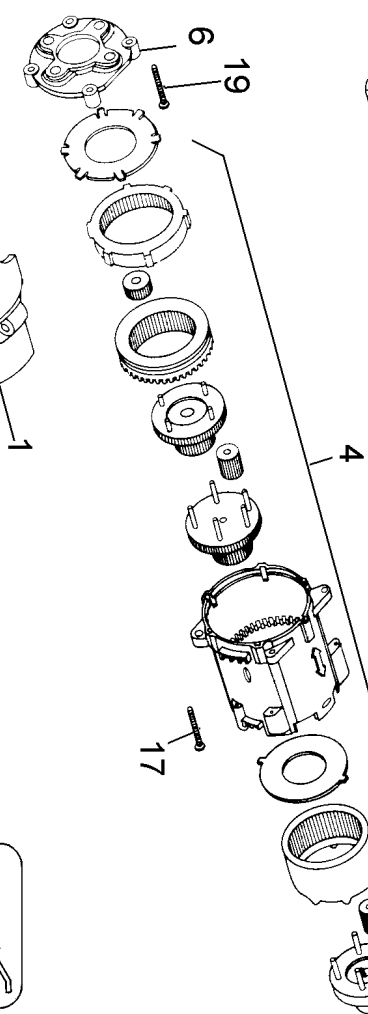

22

1

8

23

7

5

6

19

4

17

11

3

12

13

16

9

10

861

871

800

Parts List for 2755K-2 Type 1

Item Number	Part Number	Description	Qty Required
1	151755-03	HOUSING	1
3	631820-00	MECHANISM,CLTCH	1
4	380264-07	TRANSMISSION	1
5	391886-00SV	MOTOR & PINION	1
6	151336-00	ADAPTER	1
7	285348-00	KIT,SWITCH RPLM	1
8	806057-03	BUTTON,FWD/REV	1
9	153281-01	SHIFTER	1
10	144658-00	SPRING	1
11	387068-00	CL ADJ COLLAR	1
12	330075-85	KEYLESS CHUCK	1
13	149518-01	SCREW	1
14	148354-03	BIT CLIP	2
15	607918-41	SCREWDRIVER BIT	2
16	330019-00	SCREW	4
17	098091-10	SCREW	4
18	330013-04	SCREW	7
19	156179-01	SCREW,TAPTITE	2
21	000000-00	No Longer Available	1
22	000000-00	No Longer Available	1
23	000000-00	No Longer Available	1
861	388329-00	KITBOX	1
871	000000-00	No Longer Available	1