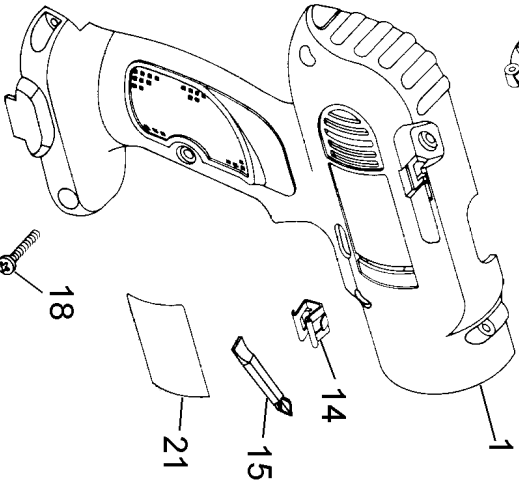

22

1

8

23

7

5

6

19

4

17

11

3

12

13

16

9

10

861

871

800

Parts List for 2755K-2 Type 1

Item Number	Part Number	Description	Qty Required
1	151755-03	HOUSING	1
3	631820-00	MECHANISM,CLTCH	1
4	380264-07	TRANSMISSION	1
5	391886-00SV	MOTOR & PINION	1
6	151336-00	ADAPTER	1
7	285348-00	KIT,SWITCH RPLM	1
8	806057-03	BUTTON,FWD/REV	1
9	153281-01	SHIFTER	1
10	144658-00	SPRING	1
11	387068-00	CL ADJ COLLAR	1
12	330075-85	KEYLESS CHUCK	1
13	149518-01	SCREW	1
14	148354-03	BIT CLIP	2
15	607918-41	SCREWDRIVER BIT	2
16	330019-00	SCREW	4
17	098091-10	SCREW	4
18	330013-04	SCREW	7
19	156179-01	SCREW,TAPTITE	2
21	000000-00	No Longer Available	1
22	000000-00	No Longer Available	1
23	000000-00	No Longer Available	1
861	388329-00	KITBOX	1
871	000000-00	No Longer Available	1