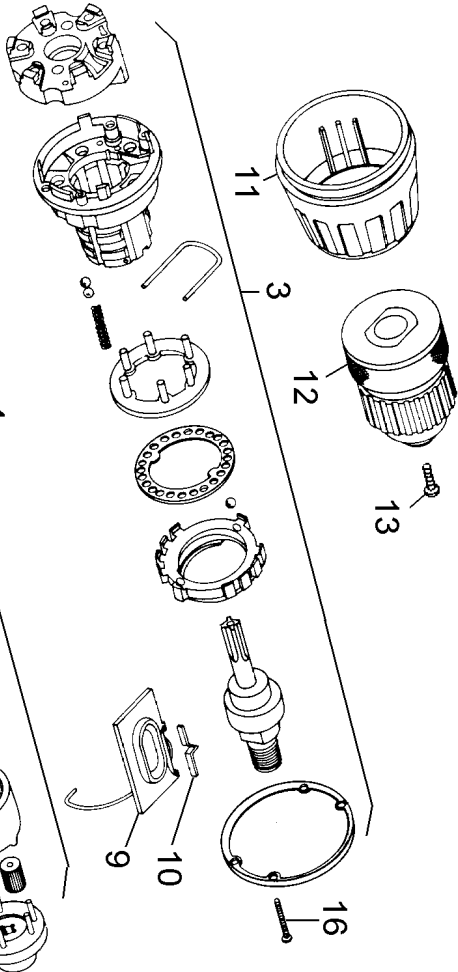

22

1

8

23

7

5

6

19

4

17

11

3

12

13

16

9

10

861

871

800

Parts List for 2755K-2 Type 1

Item Number	Part Number	Description	Qty Required
1	151755-03	HOUSING	1
3	631820-00	MECHANISM,CLTCH	1
4	380264-07	TRANSMISSION	1
5	391886-00SV	MOTOR & PINION	1
6	151336-00	ADAPTER	1
7	285348-00	KIT,SWITCH RPLM	1
8	806057-03	BUTTON,FWD/REV	1
9	153281-01	SHIFTER	1
10	144658-00	SPRING	1
11	387068-00	CL ADJ COLLAR	1
12	330075-85	KEYLESS CHUCK	1
13	149518-01	SCREW	1
14	148354-03	BIT CLIP	2
15	607918-41	SCREWDRIVER BIT	2
16	330019-00	SCREW	4
17	098091-10	SCREW	4
18	330013-04	SCREW	7
19	156179-01	SCREW,TAPTITE	2
21	000000-00	No Longer Available	1
22	000000-00	No Longer Available	1
23	000000-00	No Longer Available	1
861	388329-00	KITBOX	1
871	000000-00	No Longer Available	1