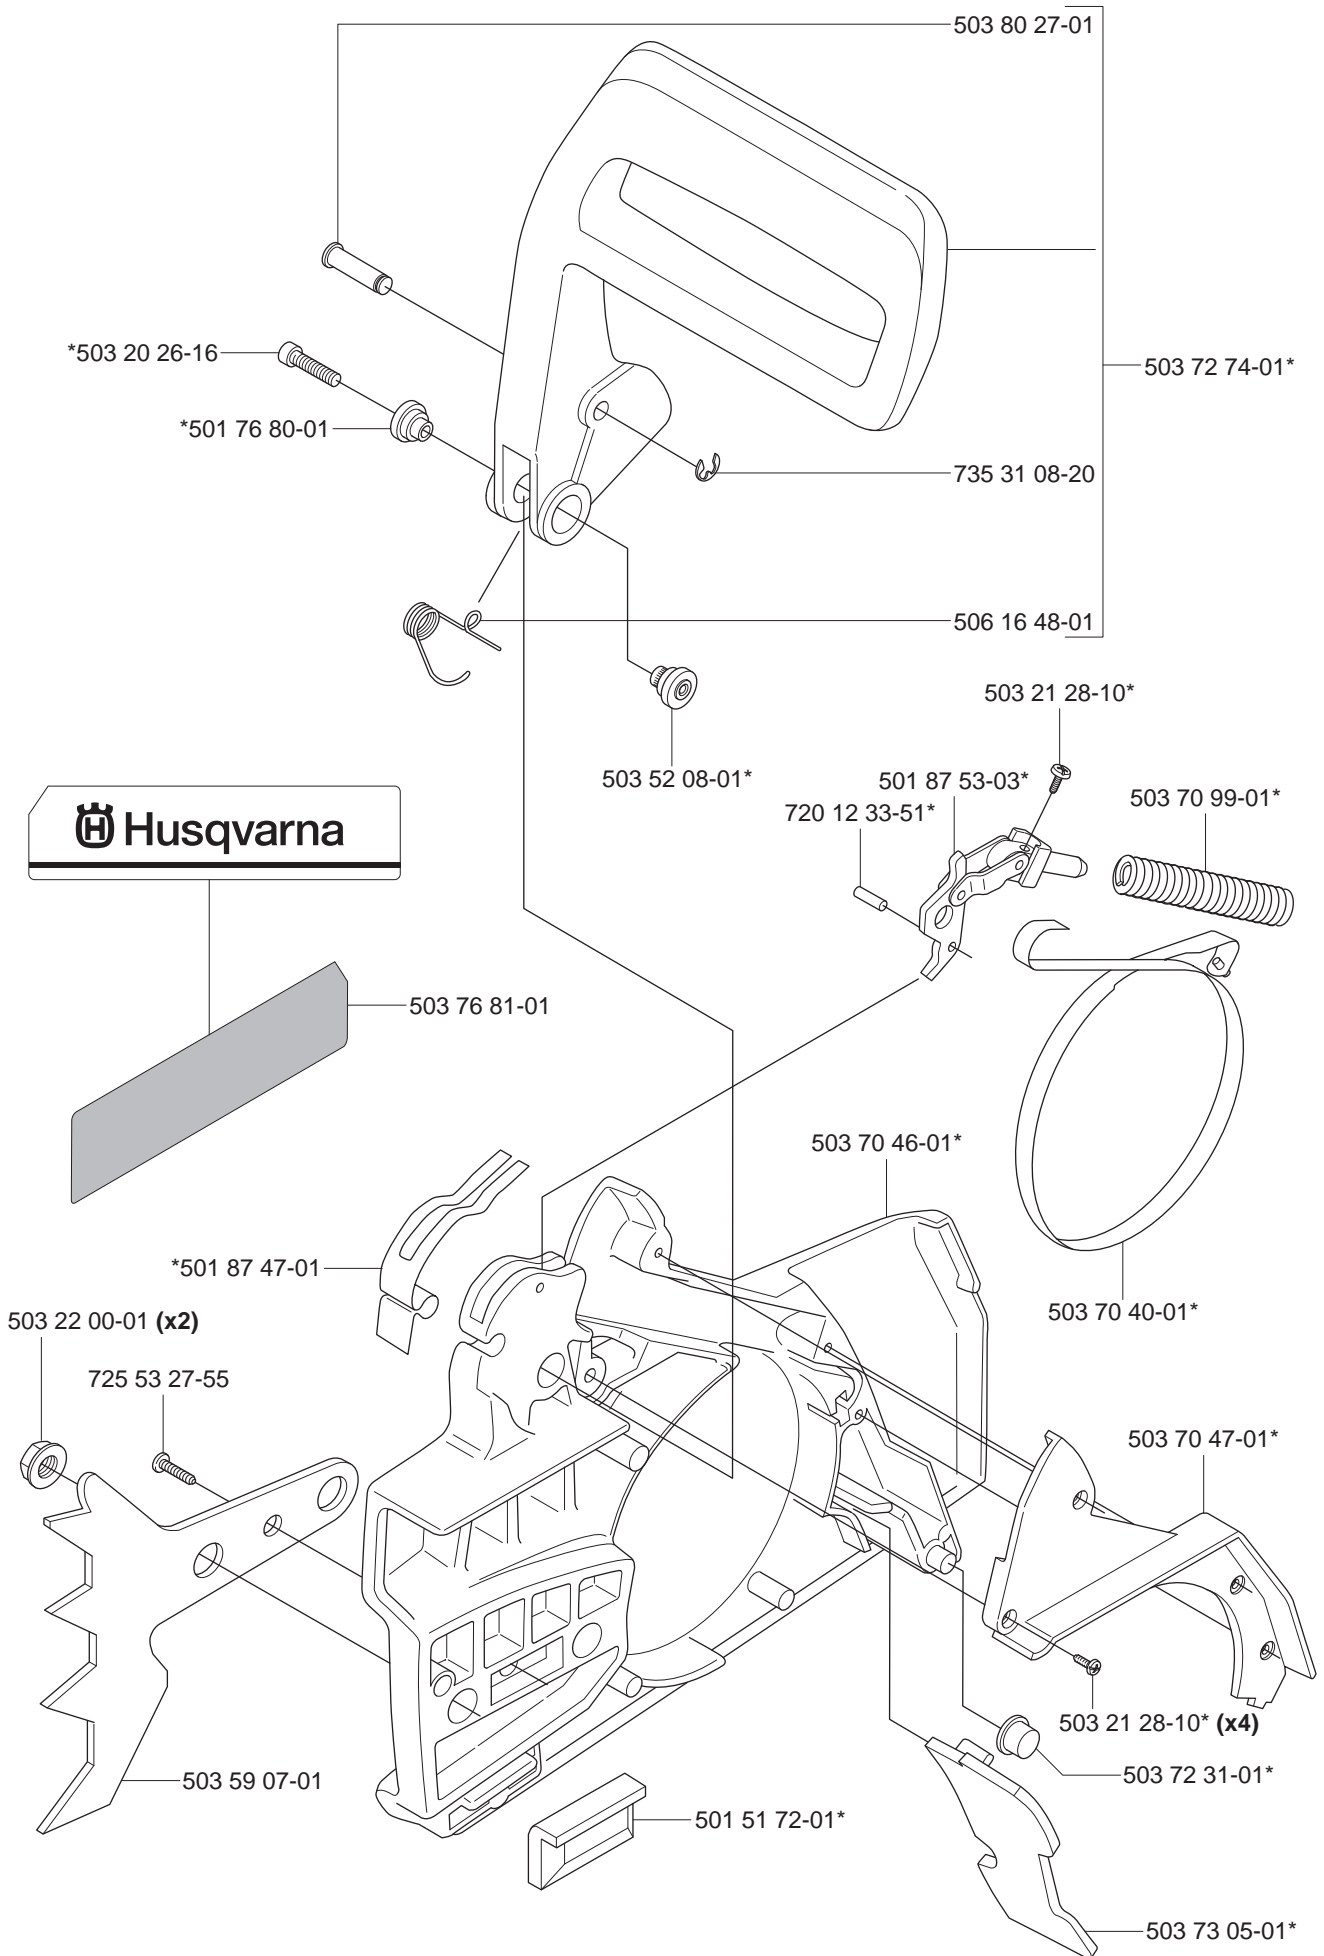

272 XP

268

Spare parts

Ersatzteile

Pièces détachées

Reserve onderdelen

Repuestos

Reservdelar

A

*compl 503 73 66-01

B

*compl 501 51 25-01

503 66 28-11 — **272XP**
Husqvarna

503 66 28-10 — **268**
Husqvarna

*503 20 32-28 (x4)

503 40 59-01*

501 52 04-02*

503 62 39-02

Husqvarna

268

503 62 39-04

Husqvarna

272XP

501 20 15-02*