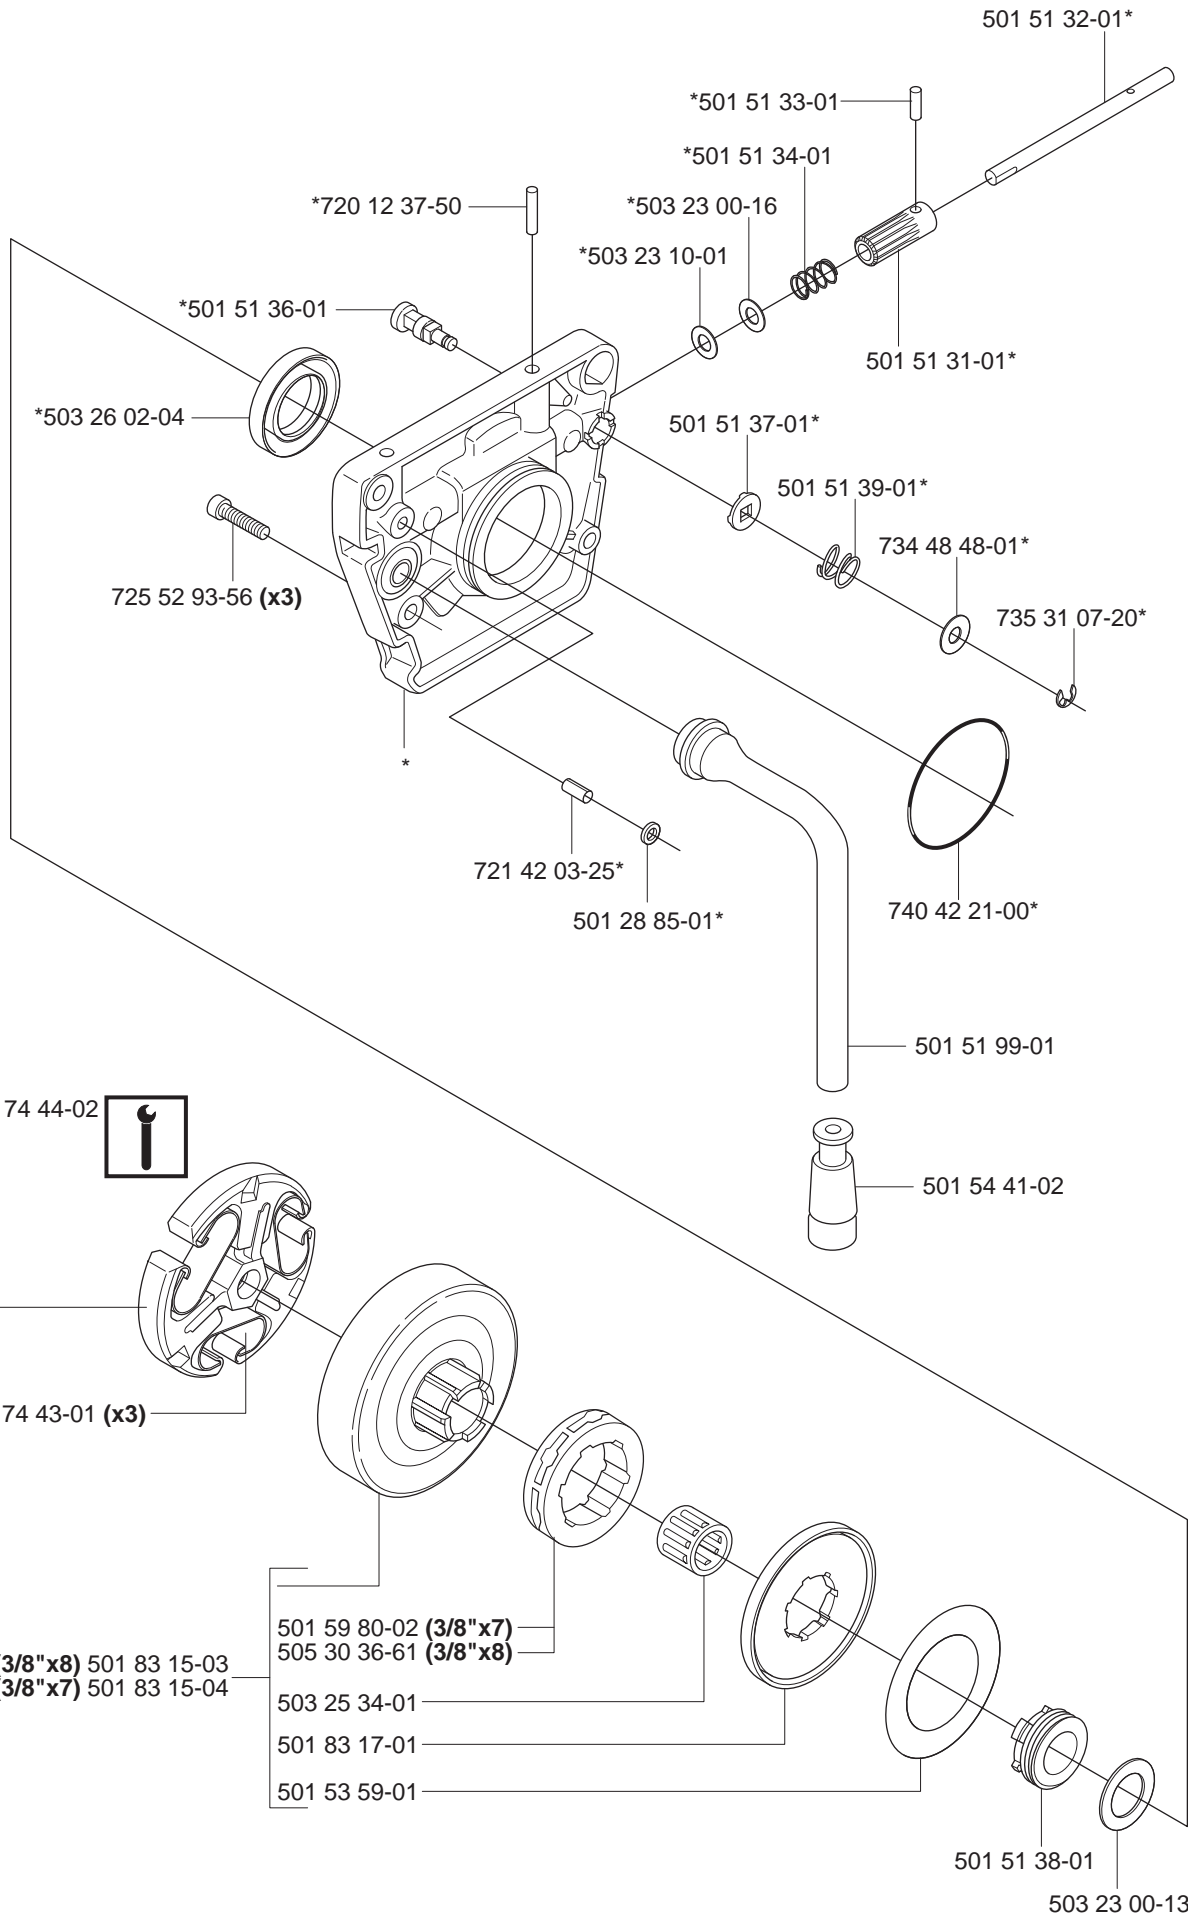

272 XP

268

Spare parts

Ersatzteile

Pièces détachées

Reserve onderdelen

Repuestos

Reservdelar

A

*compl 503 73 66-01

B

*compl 501 51 25-01

503 66 28-11 — **272XP**
Husqvarna

503 66 28-10 — **268**
Husqvarna

*503 20 32-28 (x4)

503 40 59-01*

501 52 04-02*

503 62 39-02

Husqvarna

268

503 62 39-04

Husqvarna

272XP

501 20 15-02*