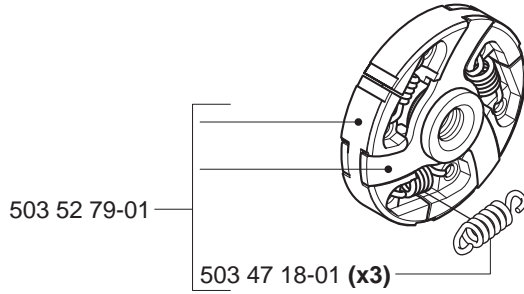

501 52 26-04 ①
Set of gaskets
Dichtungssatz
Jeu de joints
Juego de juntas
Packningssats

R1

Up to 450001

Husqvarna

Up to 423001

(3/8"x8) compl 501 83 15-01
(3/8"x7) compl 501 83 15-02

R2

Up to 7460001