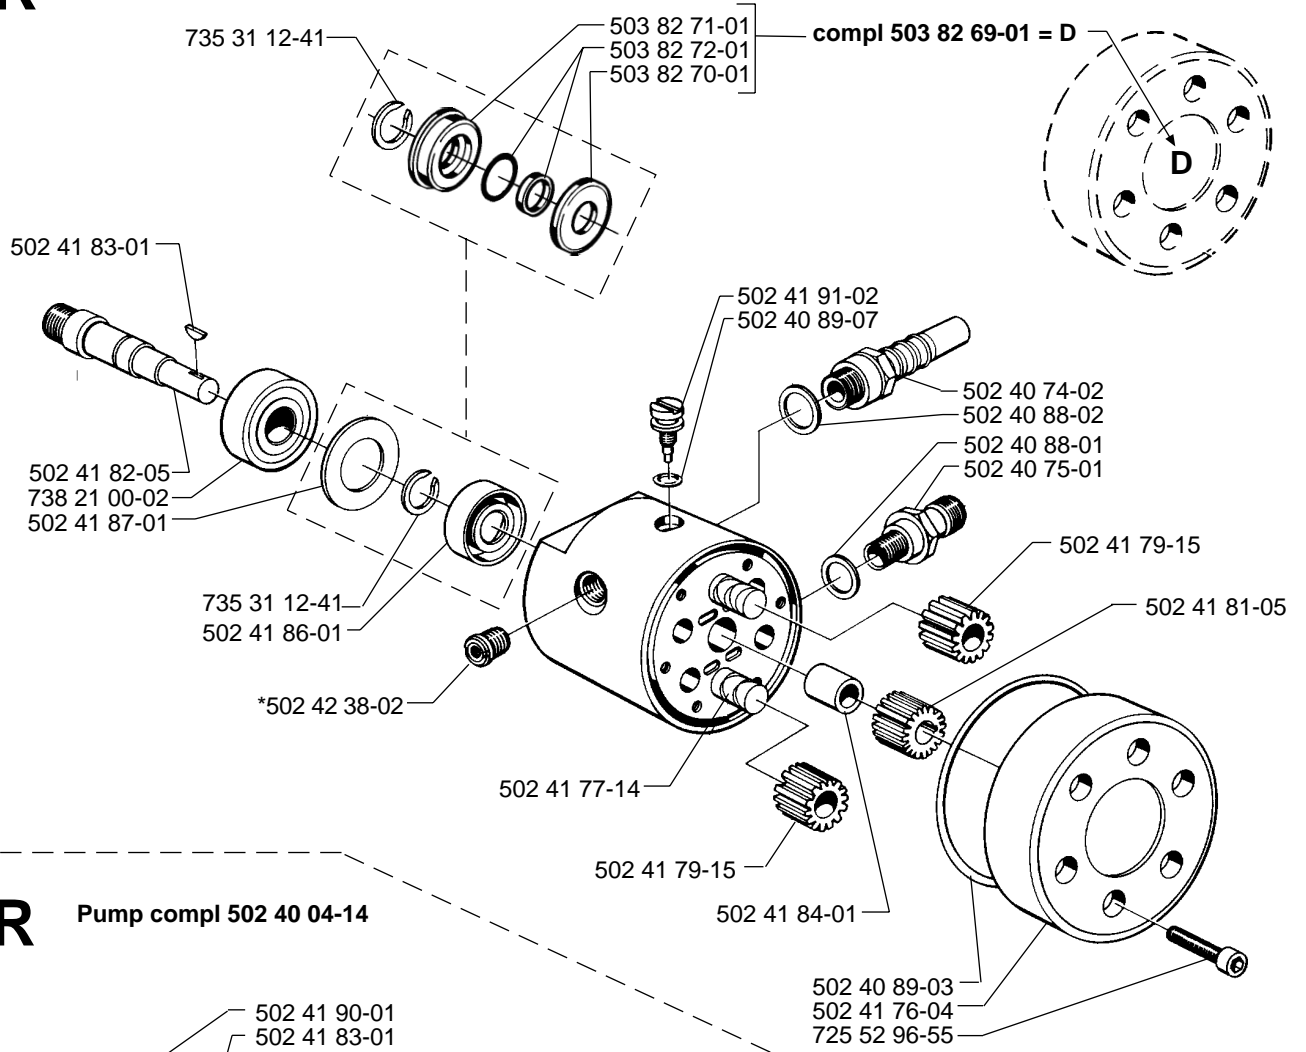

502 42 04-01

501 69 17-01

950 26 71-09 (5 mm)
502 21 58-01 (4 mm)

P

Delivery as spare part only
Nur als Ersatzteil lieferbar
Livrable seulement comme pièce de rechange
Solo como repuesto
Leveras endast som reservdel

R

Motor compl 502 40 03-15

R

Pump compl 502 40 04-14