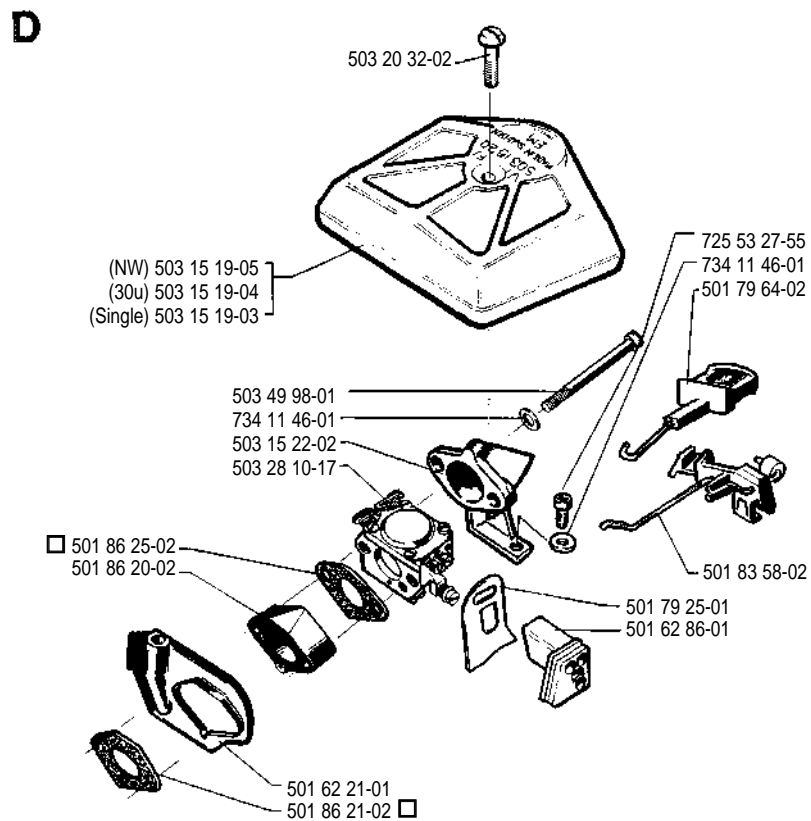

242

1.1990

Spare parts

Ersatzteile

Pièces détachées

Repuestos

Reservdelar

A * compl 501 79 67-05

* 501 91 58-02

Husqvarna

B * compl 503 45 59-01
* compl 503 45 59-03 (USA)

E * compl 501 83 88-03

K

F compl 503 48 58-01

M * compl 503 28 10-17

Walbro HDA-84

#= 503 09 89-03
Set of gaskets
Dichtungssatz
Jeu de joints
Juego de juntas
Packningssats

N = New Part
Neues Teil.
Nouvelle piece
Nueva pieza
Ny detalj