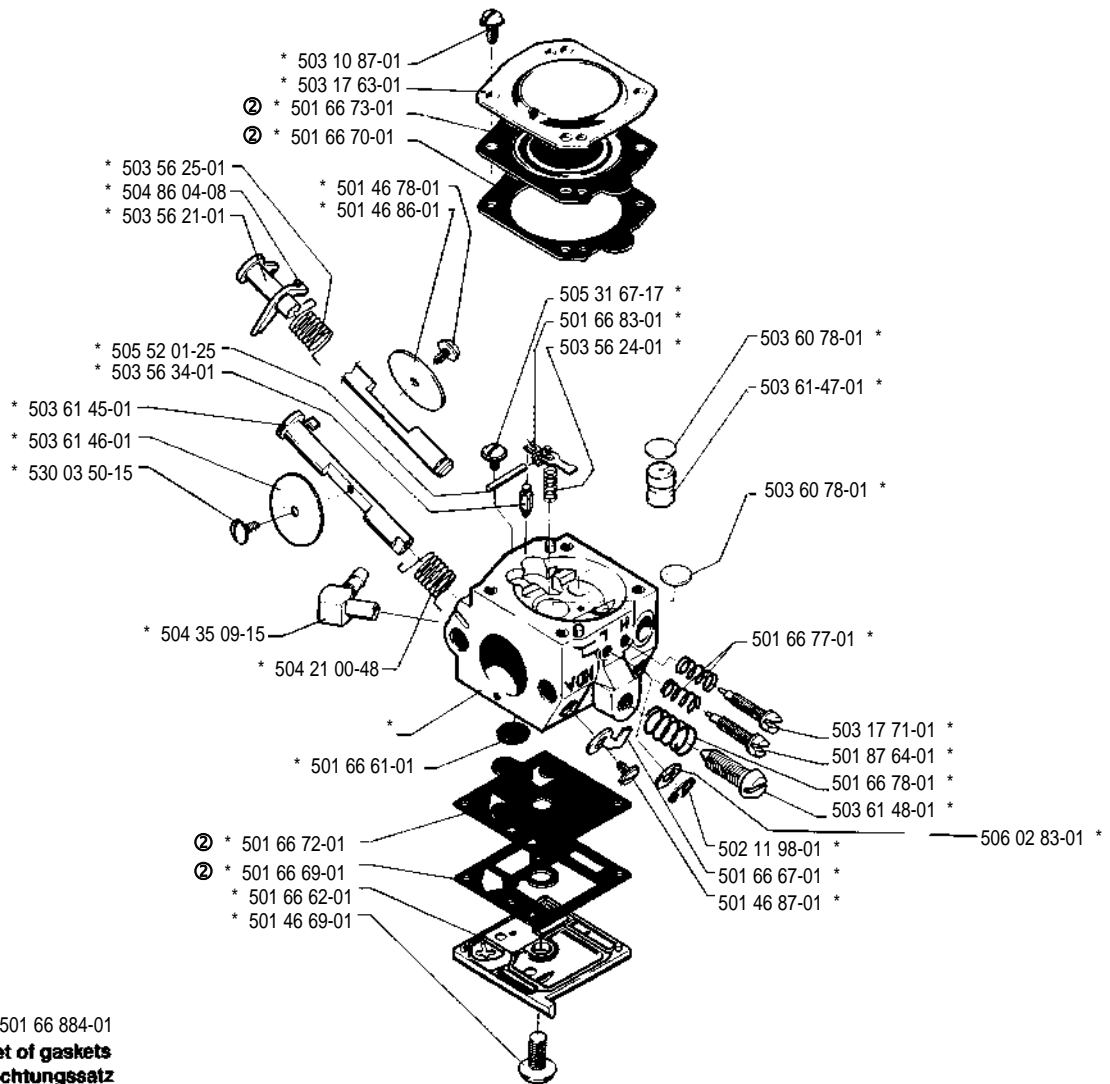

* 501 91 58-02

Husqvarna

B * compl 503 45 59-01
* compl 503 45 59-03 (USA)

E * compl 501 83 88-03

K

F compl 503 48 58-01

M * compl 503 28 10-17

Walbro HDA-84

② 501 66 884-01
Set of gaskets
Dichtungssatz
Jeu de joints
Juego de juntas
Packingsatz

H

J * compl 501 62 05-02

L * compl 501 79 42-03

N * compl 501 67 33-02

Accessoires
Zubehöre
Accessoires
Accesorios
Tillbehör

#= 503 09 89-03
Set of gaskets
Dichtungssatz
Jeu de joints
Juego de juntas
Packningssats

N = New Part
Neues Teil.
Nouvelle piece
Nueva pieza
Ny detalj