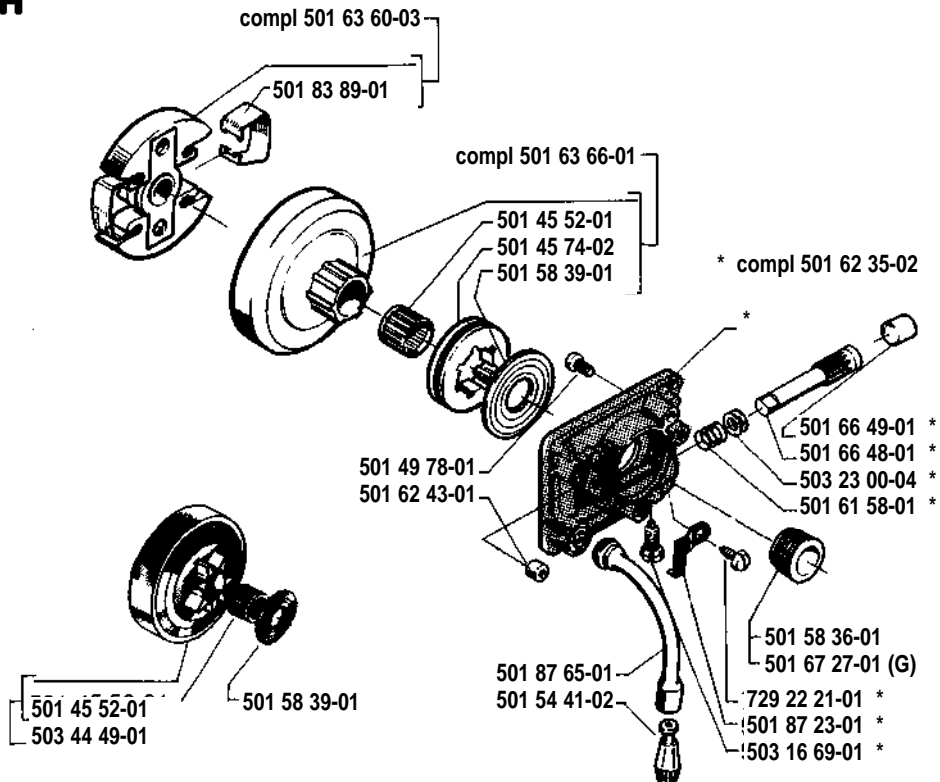

238

1. 1987

Reservdelar

Spare parts

Ersatzteile

Pièces de rechange

A * compl 501 79 67-03

H

B * compl 501 63 40-05

F * compl 503 45 73-01

J * compl 501 62 05-02

C * compl 501 79 76-01

G * compl 501 62 47-01

D

E * compl 501 83 88-02

K

□ = 503 09 89-01
Packningssats
Set of gaskets
Dichtungssatz
Jeu de joints
Juego de juntas

Ⓝ = Ny det.
New part
Neues Teil.
Nouvelle pièce
Nueva pieza