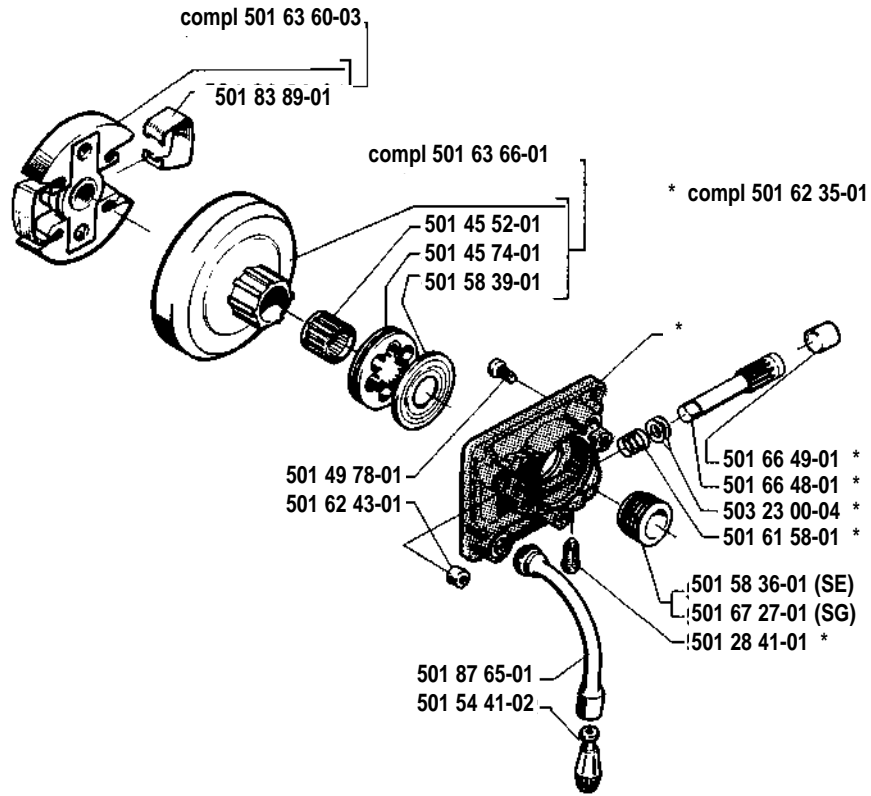

238

1. 1984

Reservdelar

Spare parts

Ersatzteile

Pièces de rechange

A

- * compl 501 63 50-01
- * compl 501 63 50-02 (France)

B

- * compl 501 63 40-03

C * compl 501 79 76-01

G * compl 501 62 47-01

D

H

J

* compl 501 62 05-60

* compl 501 79 42-01

M * compl 501 79 60-02

Walbro HDA-19 A

0

Levereras endast som reservdel
Delivery as spare part only
Nur als Ersatzteil lieferbar
Livrabte seulement comme pièce de rechange
Solo como repuesto