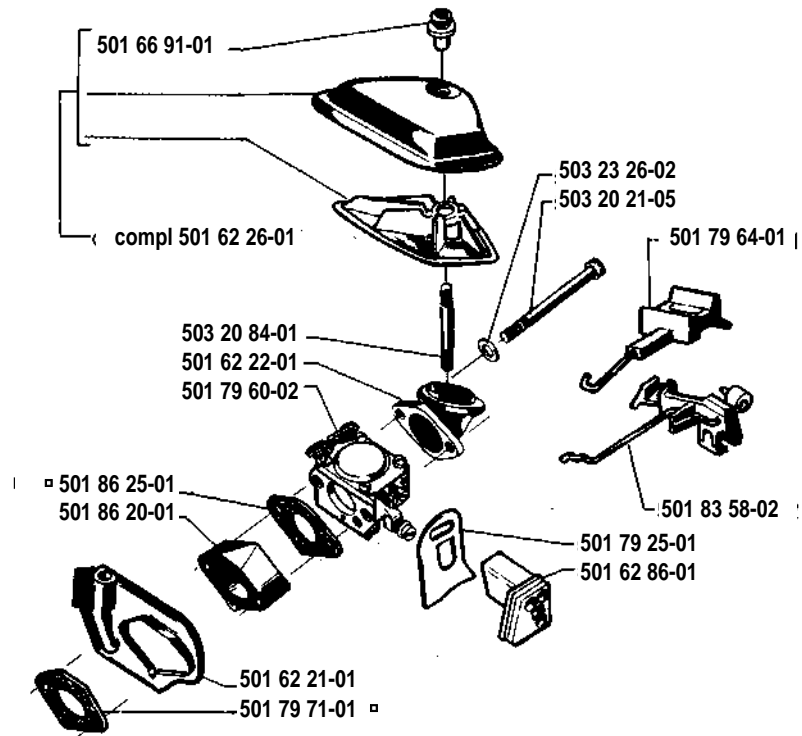

238

1. 1984

Reservdelar

Spare parts

Ersatzteile

Pièces de rechange

A

- * compl 501 63 50-01
- * compl 501 63 50-02 (France)

B

- * compl 501 63 40-03

C * compl 501 79 76-01

G * compl 501 62 47-01

D

H

J

* compl 501 62 05-60

* compl 501 79 42-01

M * compl 501 79 60-02

Walbro HDA-19 A

0

Levereras endast som reservdel
Delivery as spare part only
Nur als Ersatzteil lieferbar
Livrabte seulement comme pièce de rechange
Solo como repuesto