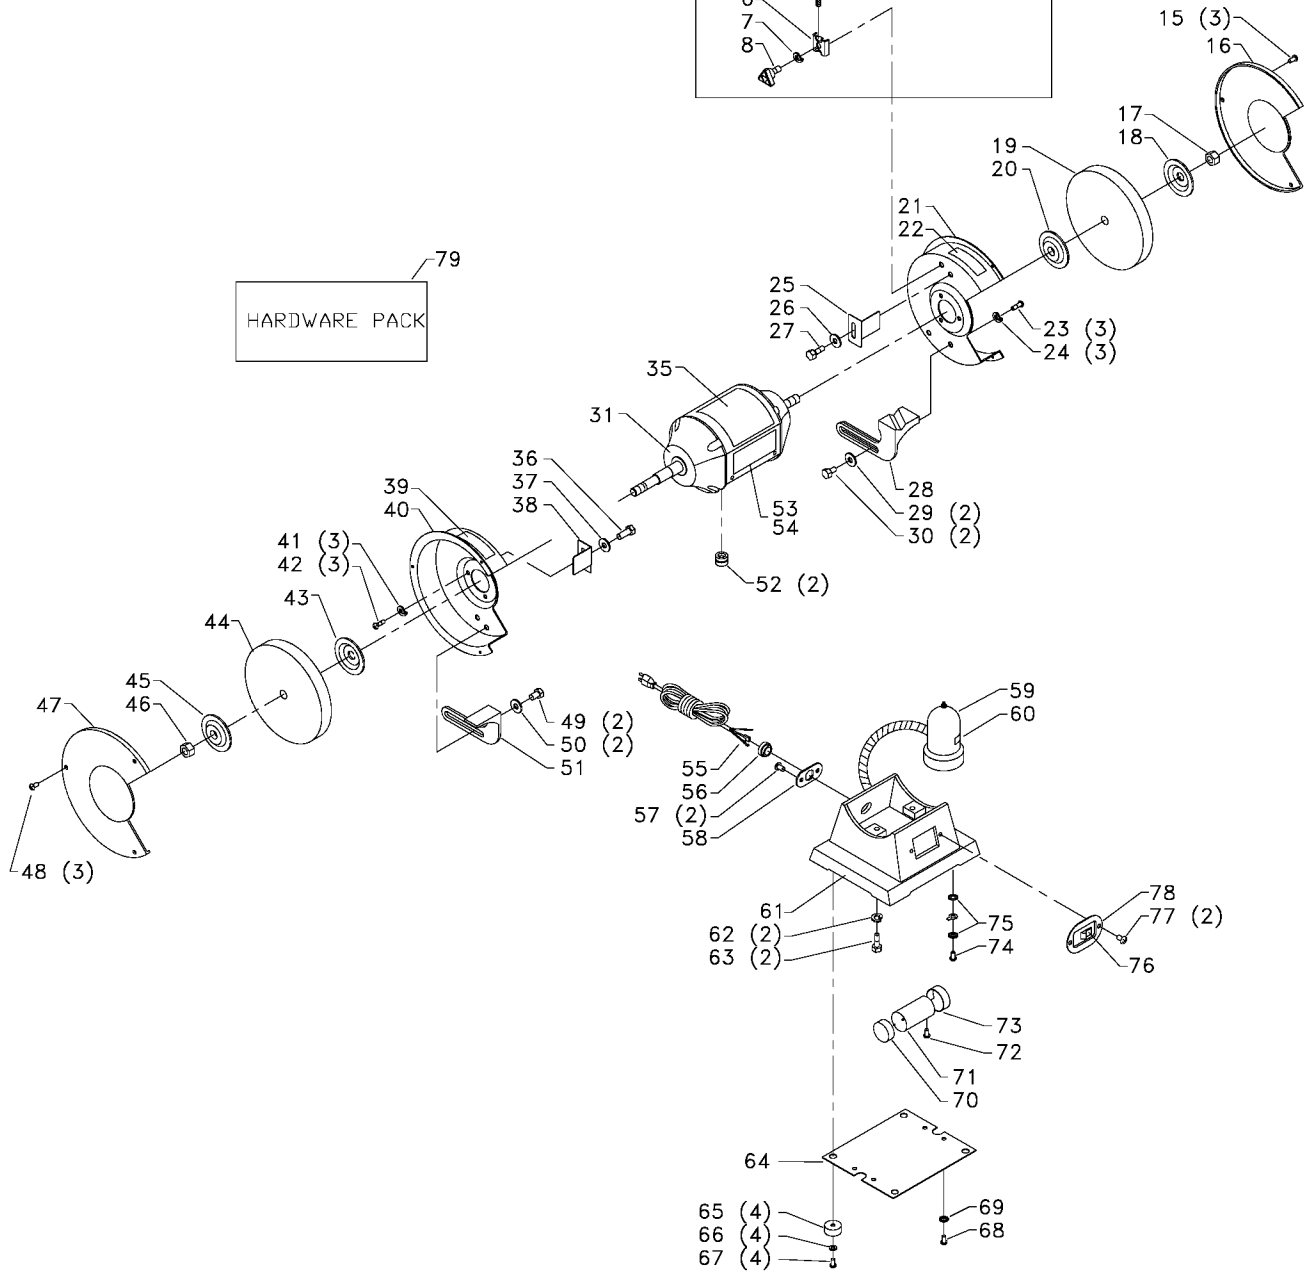

79
HARDWARE PACK

Parts List for 23-645 Type 1

Item Number	Part Number	Description	Qty Required
1	901023031066	SCREW	2
2	000000-00	No Longer Available	1
3	901110200821	CARRIAGE BOLT	1
4	1343846	FRAME	1
5	1320423	ROD	1
6	1320422	BRACKET	1
7	904020101703S	LOCK WASHER	1
8	1343841	KNOB W/STUD	1
9	1320087	WASHER	1
10	489026-00	HEX NUT	1
11	902011201216	HEX NUT	2
12	1320087	WASHER	2
15	1320003	SCREW	3
16	1320832	COVER	1
17	1320075	HEX NUT 1/2-12	1
18	1320201	FLANGE	1
19	23-684	6IN GRIND WHEEL/60G	1
20	1320201	FLANGE	1
21	000000-00	No Longer Available	1
22	491834-00	ROTATION LABEL	1
23	1320005	SCREW	3
24	000000-00	No Longer Available	3
25	1320221	SPARK BREAKER	1
26	1320090	WASHER	1
27	1340609	BOLT	1
28	1320220	TOOL REST RH	1
29	904010315655	WASHER	2

Parts List for 23-645 Type 1

Item Number	Part Number	Description	Qty Required
30	489047-00	CAP SCREW	2
31	900834	MOTOR	1
35	000000-00	No Longer Available	1
36	1340609	BOLT	1
37	1320090	WASHER	1
38	1320209S	SPARK BREAKER	1
39	491834-00	ROTATION LABEL	1
40	1320830	GUARD LH	1
41	000000-00	No Longer Available	3
42	1320005	SCREW	3
43	1320201	FLANGE	1
44	23-683	6IN GRIND WHEEL/36G	1
45	1320201	FLANGE	1
46	1320074	LH NUT	1
47	1320832	COVER	1
48	1320003	SCREW	3
49	901010600605	CAP SCREW	2
50	904010315655	WASHER	2
51	1320210	TOOL REST LH	1
52	1320155	GROMMET	2
53	000000-00	No Longer Available	1
55	1320125	POWER CORD	1
56	1320130	STRAIN RELIEF	1
57	1320005	SCREW	2
58	1320211	PLATE	1
59	1349964	LIGHT ASSY	1
60	1349968	WARNING LABEL	1