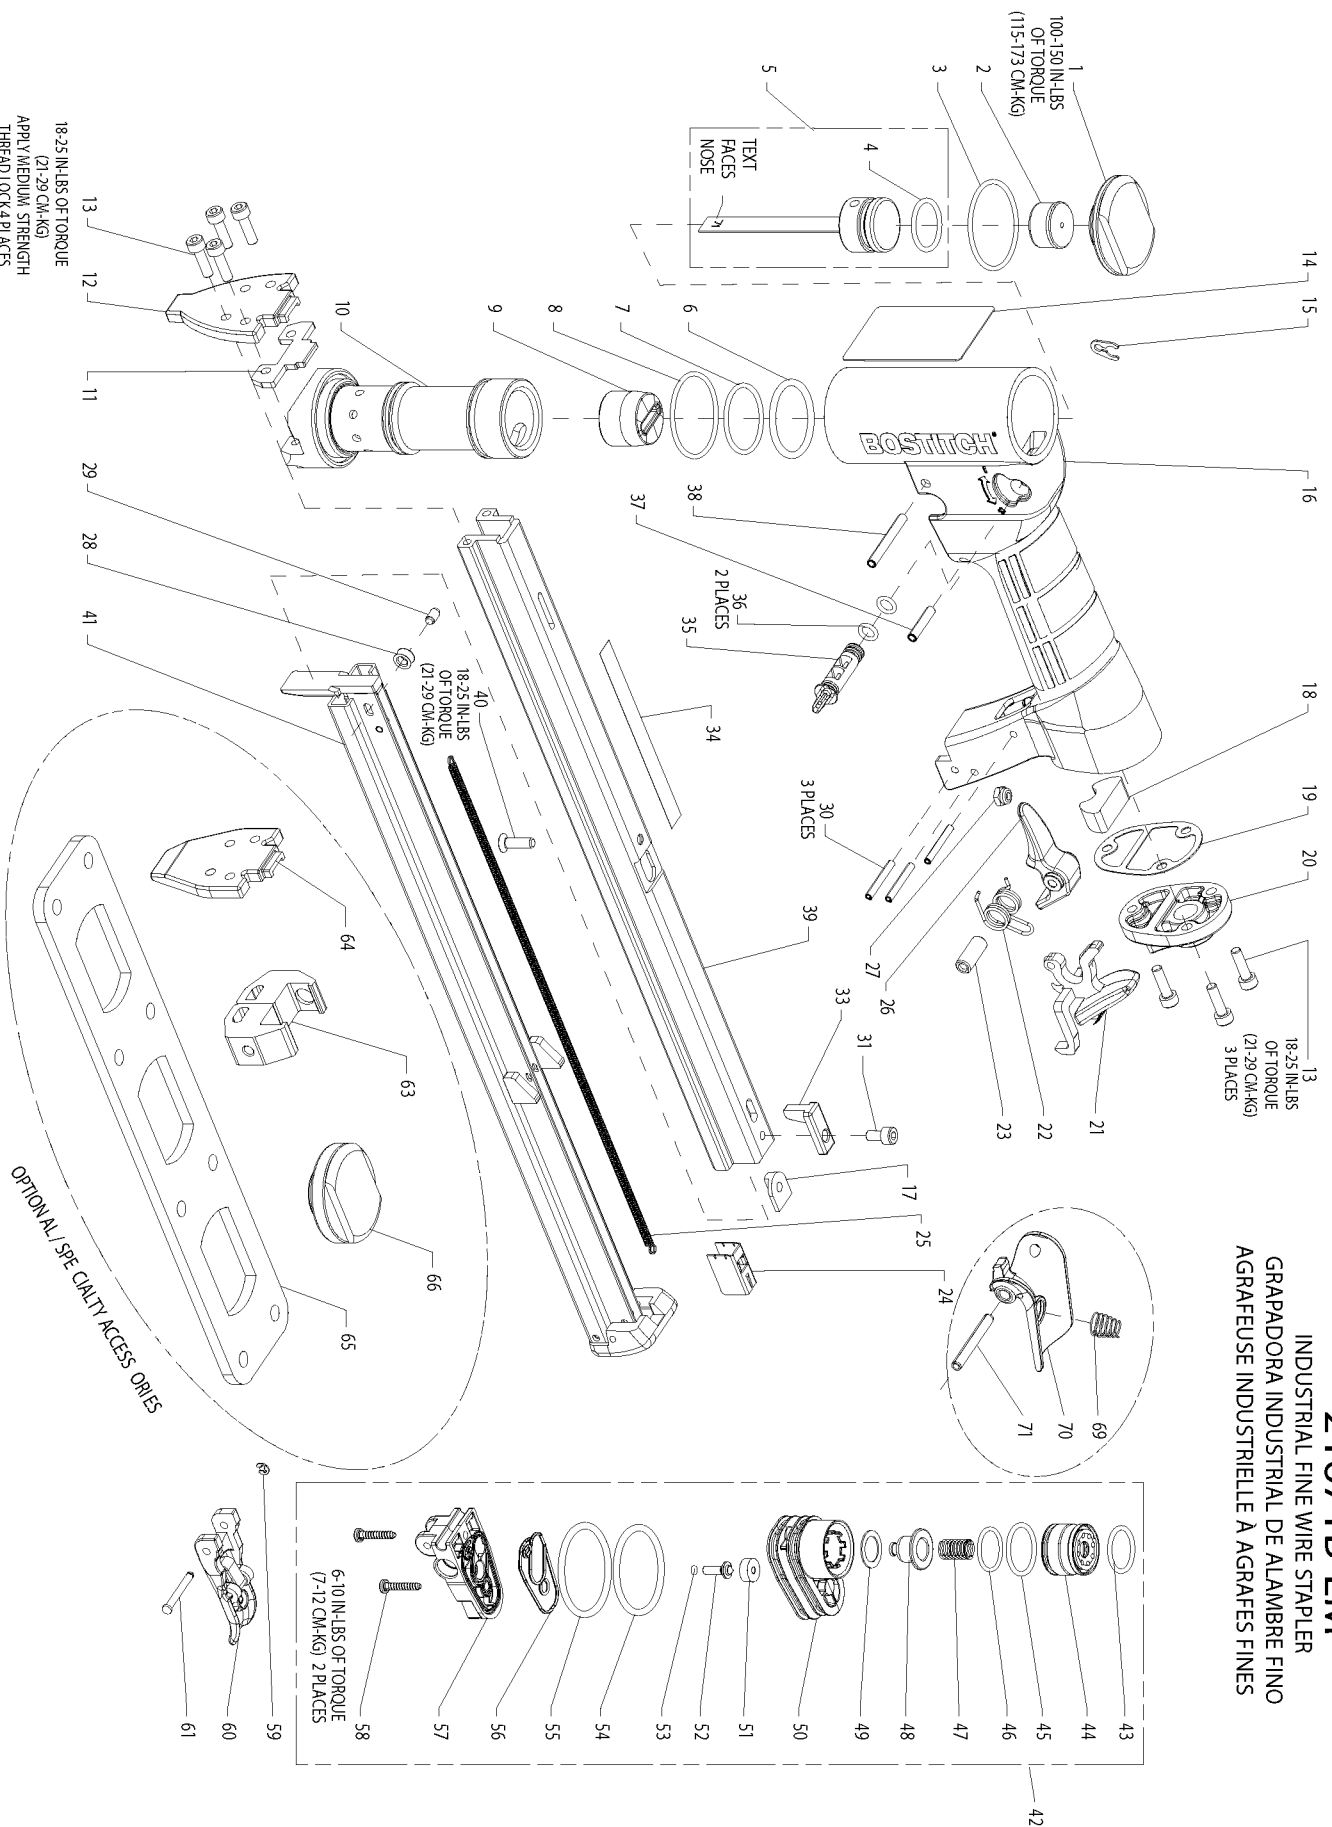

21671B-LM

INDUSTRIAL FINE WIRE STAPLER
 GRAPADORA INDUSTRIAL DE ALAMBRE FINO
 AGRAFEUSE INDUSTRIELLE A AGRAFES FINES

Parts List for 21671B-LM Type 0

Item Number	Part Number	Description	Qty Required
1	174288	CAP	1
2	174289	BUMPER-PISTON STOP	1
3	100353	O-RING-1.301X.070	1
4	174308	O-RING-.701X.094	1
5	188749	BT ASSY DRIVE 21671B	1
6	174309	O-RING-1.049X.103	1
7	174310	O-RING-.989X.070	1
8	851349	O-RING-1.239X.070	1
9	174100	BUMPER	1
10	174098	SLEEVE-CYLINDER	1
11	174099	PLATE-DRIVER GUIDE	1
12	174097	NOSE	1
13	174306	SCREW-SHCS-M4X0.7X14	7
14	159831	LABEL-WARNING	1
15	174290	RETAINER-CLIP	1
16	174265	FRAME	1
17	177722	NUT-MAGAZINE	1
18	174266	MUFFLER	1
19	174295	GASKET-END CAP	1
20	174296	CAP-END	1
21	174357	LATCH	1
22	174301	SPRING-TORSION	1
23	174302	BUSHING-SPRING	1
24	174292	PUSHER	1
25	174356	SPRING-EXTENSION	1
26	174297	LATCH-INSIDE	1
27	MHE4070-100	ELASTIC STOP NUT-M4	1

Parts List for 21671B-LM Type 0

Item Number	Part Number	Description	Qty Required
28	174293	ROLLER	1
29	174294	PIN-ROLLER	1
30	174303	PIN-COILED-M3X22	3
31	MSC4070-8	SCREW-SHCS-M4X0.70X8	1
33	174355	STOP-MAGAZINE	1
34	174316	LABEL-21671B	1
35	174287	VALVE-ENERGY CONTROL	1
36	174311	O-RING-.217X.059	2
37	174304	PIN-COILED-M4X18	1
38	174305	PIN-COILED-M4X30	1
39	174354	MAGAZINE	1
40	174307	SCREW-SFHCS-M4X0.7X1	1
41	177684	ASSEMBLY-SLIDING MAG	1
42	TVA13	ASSEMBLY-TRIGGER VAL	1
43	86459	O-RING	1
44	174278	HEAD VALVE	1
45	174312	O-RING-.700X.072	1
46	102163	O-RING-.591X.059	1
47	174280	SPRING-COMPRESSION	1
48	174279	SEAL-EXHAUST	1
49	174281	WASHER-SPECIAL	1
50	174277	HOUSING-HEAD VALVE	1
51	174282	SEAL-TRIGGER STEM	1
52	174283	STEM	1
53	174313	O-RING-.042X.050	1
54	108467	O-RING-1.237X.103	1
55	100817	O-RING-1.299X.103	1