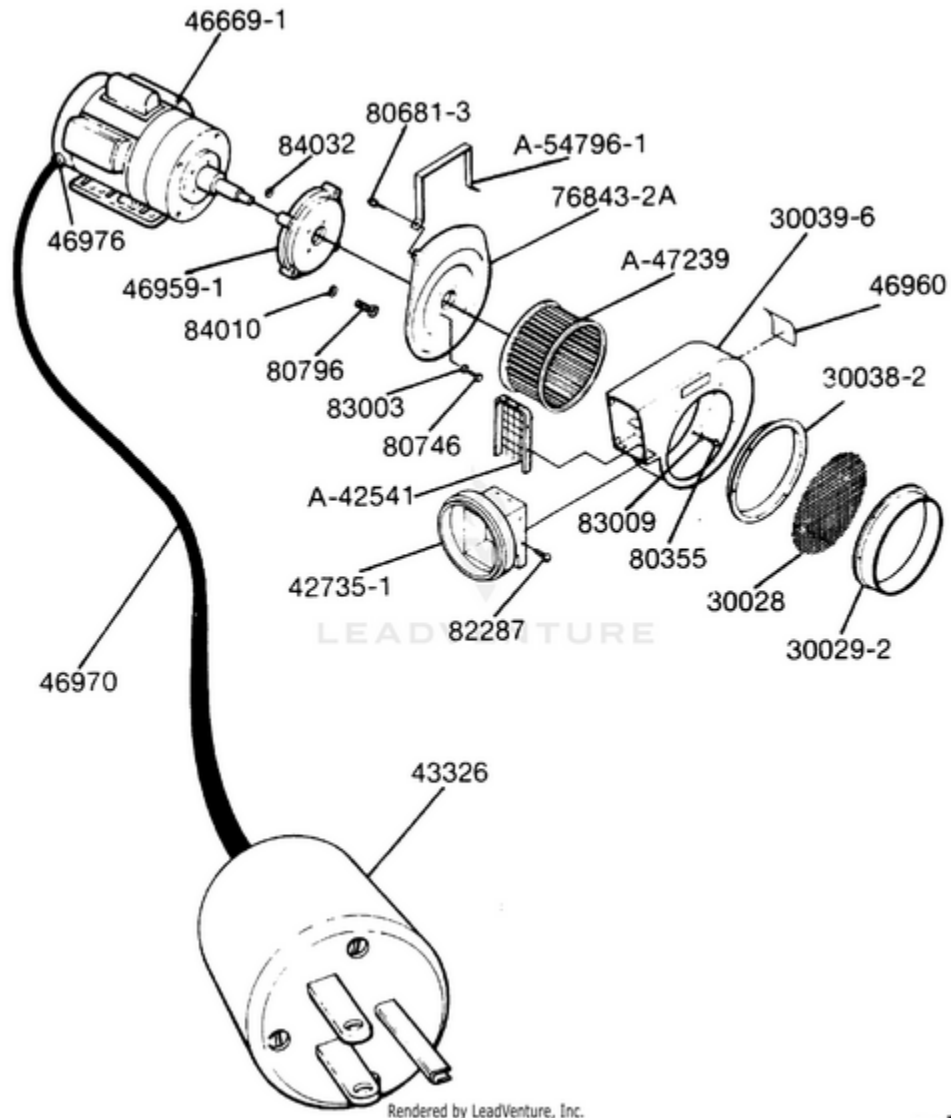

200EB1 Electric Blower UT-07420

11/11/11

Ref #	Part #	Description	Qty
46669-1	466691		1
84074	84074		1
81196	81196	Superseded by 671076001	1
80084-1	800841		1
46953	46953		1
46952	46952		1
81053	81053	NUT-Hex (1/4-20) Electric Start	1
46962	46962		1
84006	84006	WASHER - Flat (1/4")	1
80271	80271		1

200EB1 Electric Blower UT-07420 Exploded View

<b>Ref #</b>	<b>Part #</b>	<b>Description</b>	<b>Qty</b>
46669-1	466691		1
84032	84032	WASHER- Flat 5/16" (HG3500)	1
80681-3	806813	SCREW-Machine Hex Hd. (1/4-20 X 1/2")	1
A-54796-1	A547961		1
76843-2A	768432A	PLATE- Blower mounting	1
A-47239	A47239	ROTOR- Blower	1
30039-6	300396	HOUSING- Blower	1
46960	46960		1
30038-2	300382	VENTURI- Blower	1
30029-2	300292	COLLAR- Inlet	1
30028	30028	SCREEN- Inlet	1
80355	80355	SCREW- Hex hd., 1/4-20 x 1/2	1
83009	83009	WASHER- Lock, Split Type 1/4" Dia.	1
82287	82287	SCREW- Pan hd., 10-24 x 5/8	1
42735-1	427351	OUTLET- Blower	1
A-42541	A42541	Support & Screen (discharge)	1
80746	80746		1
83003	83003	WASHER- Lock, Split Type 5/16" Dia.	1
80796	80796		1
84010	84010	WASHER - Flat (3/8")	1
46959-1	469591		1
46976	46976		1
46970	46970		1
43326	43326		1