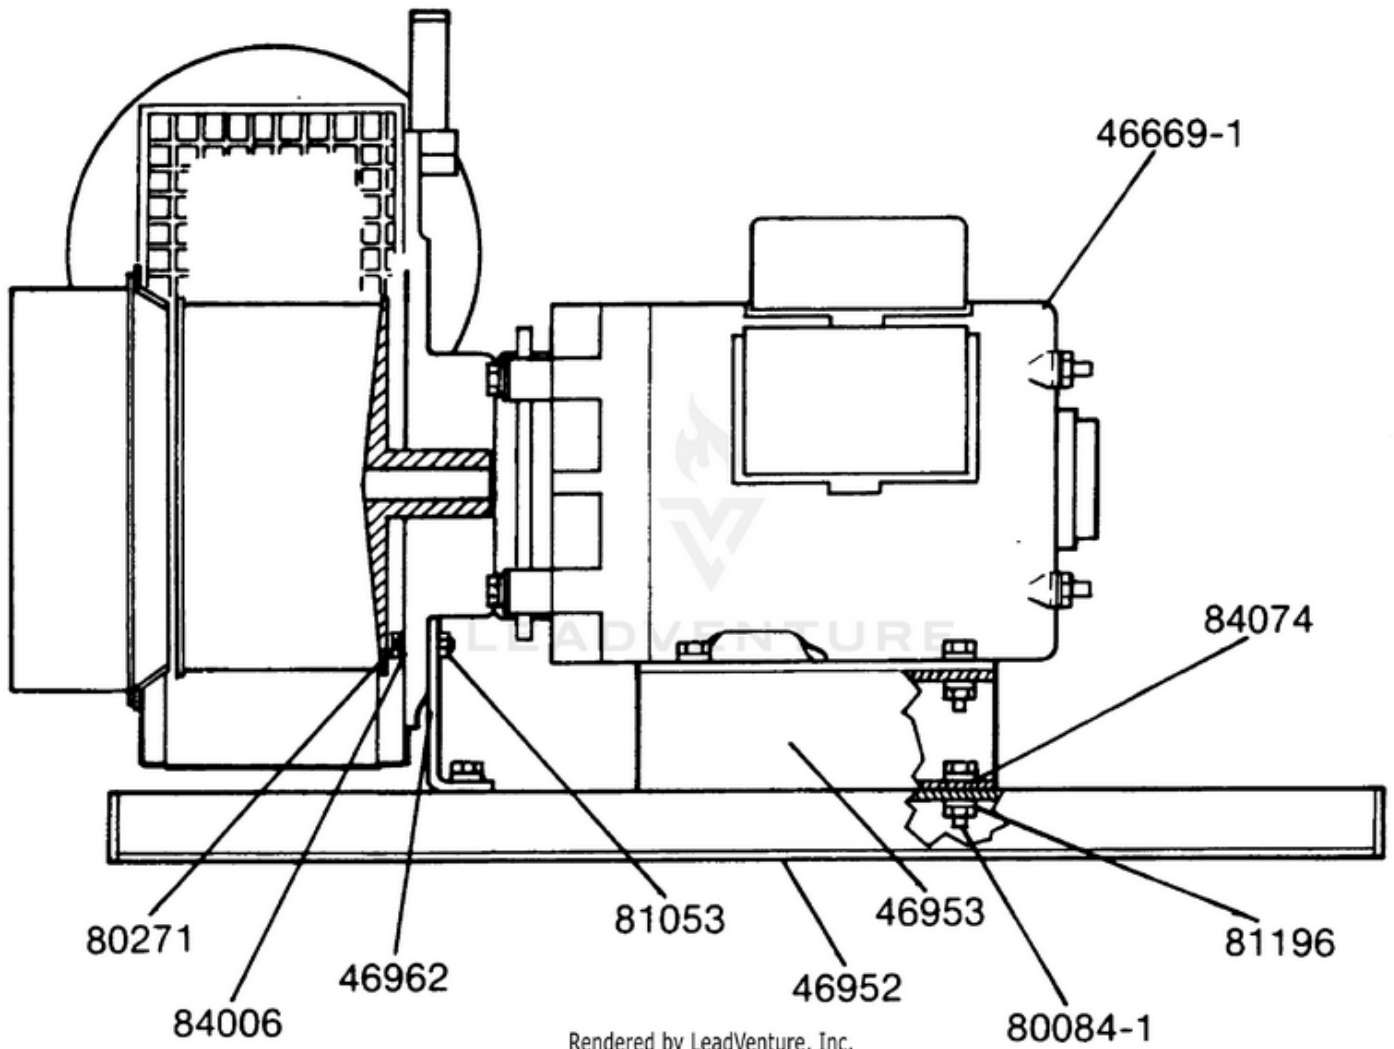

200EB1 Electric Blower UT-07420

11/11/11

Ref #	Part #	Description	Qty
46669-1	466691		1
84074	84074		1
81196	81196	Superseded by 671076001	1
80084-1	800841		1
46953	46953		1
46952	46952		1
81053	81053	NUT-Hex (1/4-20) Electric Start	1
46962	46962		1
84006	84006	WASHER - Flat (1/4")	1
80271	80271		1

200EB1 Electric Blower UT-07420 Exploded View

<b>Ref #</b>	<b>Part #</b>	<b>Description</b>	<b>Qty</b>
46669-1	466691		1
84032	84032	WASHER- Flat 5/16" (HG3500)	1
80681-3	806813	SCREW-Machine Hex Hd. (1/4-20 X 1/2")	1
A-54796-1	A547961		1
76843-2A	768432A	PLATE- Blower mounting	1
A-47239	A47239	ROTOR- Blower	1
30039-6	300396	HOUSING- Blower	1
46960	46960		1
30038-2	300382	VENTURI- Blower	1
30029-2	300292	COLLAR- Inlet	1
30028	30028	SCREEN- Inlet	1
80355	80355	SCREW- Hex hd., 1/4-20 x 1/2	1
83009	83009	WASHER- Lock, Split Type 1/4" Dia.	1
82287	82287	SCREW- Pan hd., 10-24 x 5/8	1
42735-1	427351	OUTLET- Blower	1
A-42541	A42541	Support & Screen (discharge)	1
80746	80746		1
83003	83003	WASHER- Lock, Split Type 5/16" Dia.	1
80796	80796		1
84010	84010	WASHER - Flat (3/8")	1
46959-1	469591		1
46976	46976		1
46970	46970		1
43326	43326		1