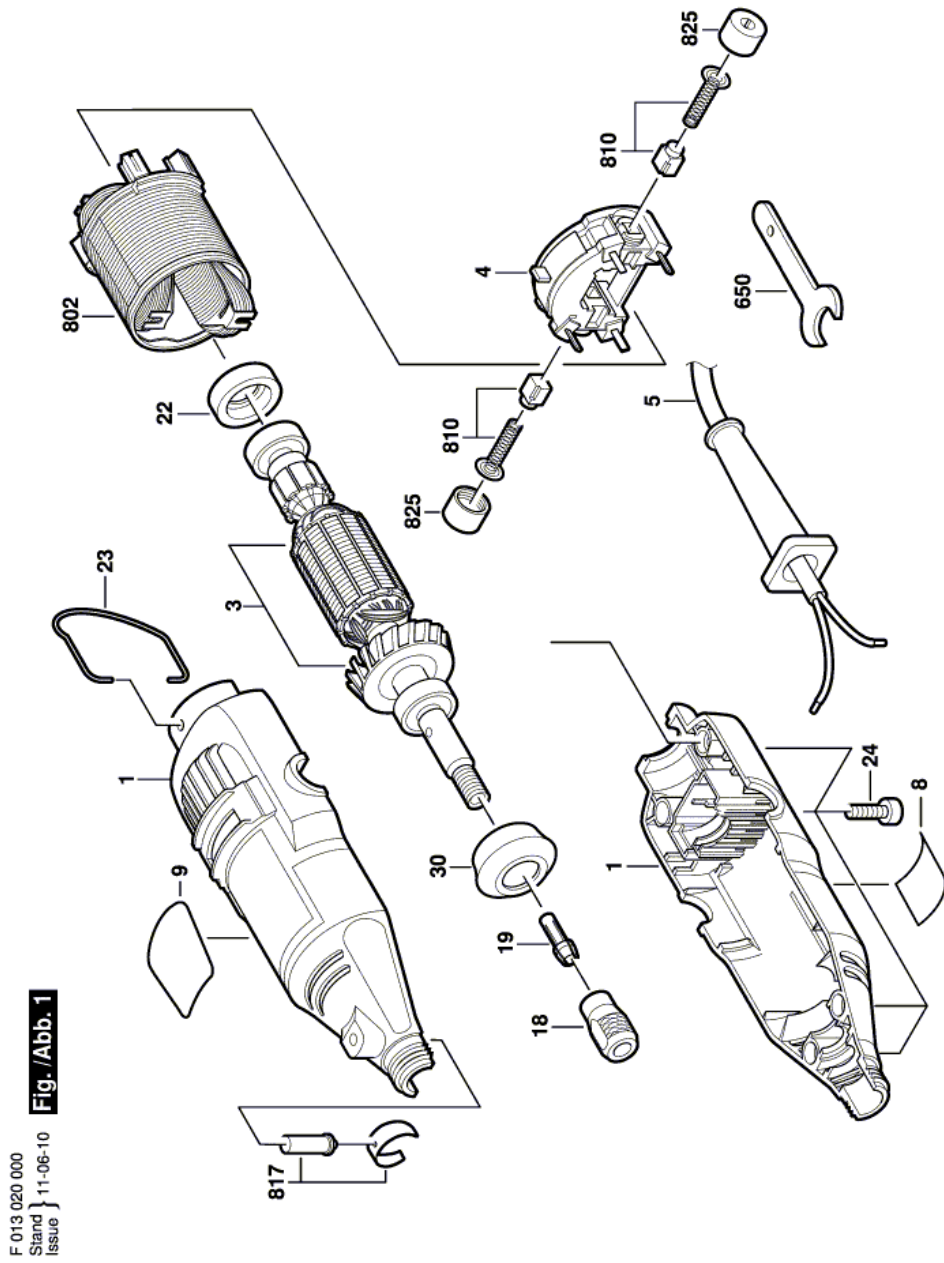

. - F 013 020 001 - 200

www.powertools-aftersaleservice.com

BOSCH

Item	Part Number	Description	Illustration	Price	Quantity	Price Group
1	2 610 925 248	Housing Set	1	-,-	1	25
3	2 610 006 472	Armature 120-127V	1	-,-	1	32
4	2 610 006 550	On-Off Switch	1	-,-	1	-
5	2 615 294 041	Power supply cord	1	-,-	1	26
8	2 610 006 479	Nameplate	1	-,-	1	-
9	2 610 948 779	Adhesive Label	1	-,-	1	-
18	2 615 297 355	Nut	1	-,-	1	12
19	2 615 110 480	Collet 1/8"	1	-,-	1	15
22	2 615 297 373	Insulator	1	-,-	1	11
23	2 615 294 043	Pickup Clip	1	-,-	1	15
24	2 615 294 035	Cross Recessed-Head Screw	1	-,-	4	11
30	2 610 925 247	Cover	1	-,-	1	12
802	2 610 006 549	Field 127V	1	-,-	1	29
810	2 610 006 477	Carbon-Brush Set	1	-,-	1	21
817	2 615 297 356	Parts Set	1	-,-	1	13
825	2 610 913 683	Sealing cap	1	-,-	1	16

Illustration - Type E

F 013 020 000
Stand }
Issue } 11-06-10
Fig. /Abb. 1

Information subject to change without further notice.