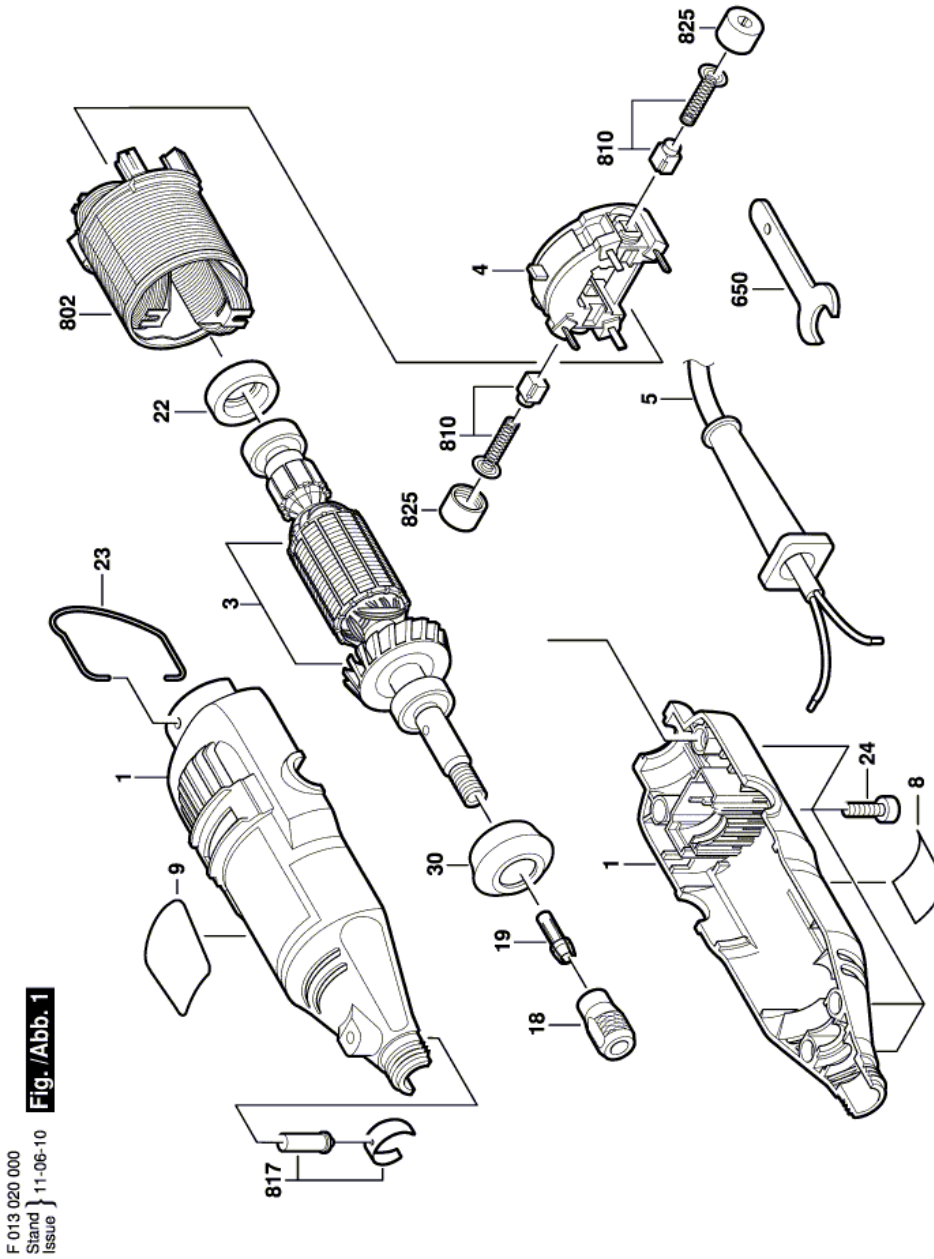

. - F 013 020 001 - 200

www.powertools-aftersaleservice.com

BOSCH

Item	Part Number	Description	Illustration	Price	Quantity	Price Group
1	2 610 925 248	Housing Set	1	-,-	1	25
3	2 610 006 472	Armature 120-127V	1	-,-	1	32
4	2 610 006 550	On-Off Switch	1	-,-	1	-
5	2 615 294 041	Power supply cord	1	-,-	1	26
8	2 610 006 479	Nameplate	1	-,-	1	-
9	2 610 948 779	Adhesive Label	1	-,-	1	-
18	2 615 297 355	Nut	1	-,-	1	12
19	2 615 110 480	Collet 1/8"	1	-,-	1	15
22	2 615 297 373	Insulator	1	-,-	1	11
23	2 615 294 043	Pickup Clip	1	-,-	1	15
24	2 615 294 035	Cross Recessed-Head Screw	1	-,-	4	11
30	2 610 925 247	Cover	1	-,-	1	12
802	2 610 006 549	Field 127V	1	-,-	1	29
810	2 610 006 477	Carbon-Brush Set	1	-,-	1	21
817	2 615 297 356	Parts Set	1	-,-	1	13
825	2 610 913 683	Sealing cap	1	-,-	1	16

Illustration - Type E

F 013 020 000
Stand }
Issue } 11-06-10
Fig. /Abb. 1

Information subject to change without further notice.