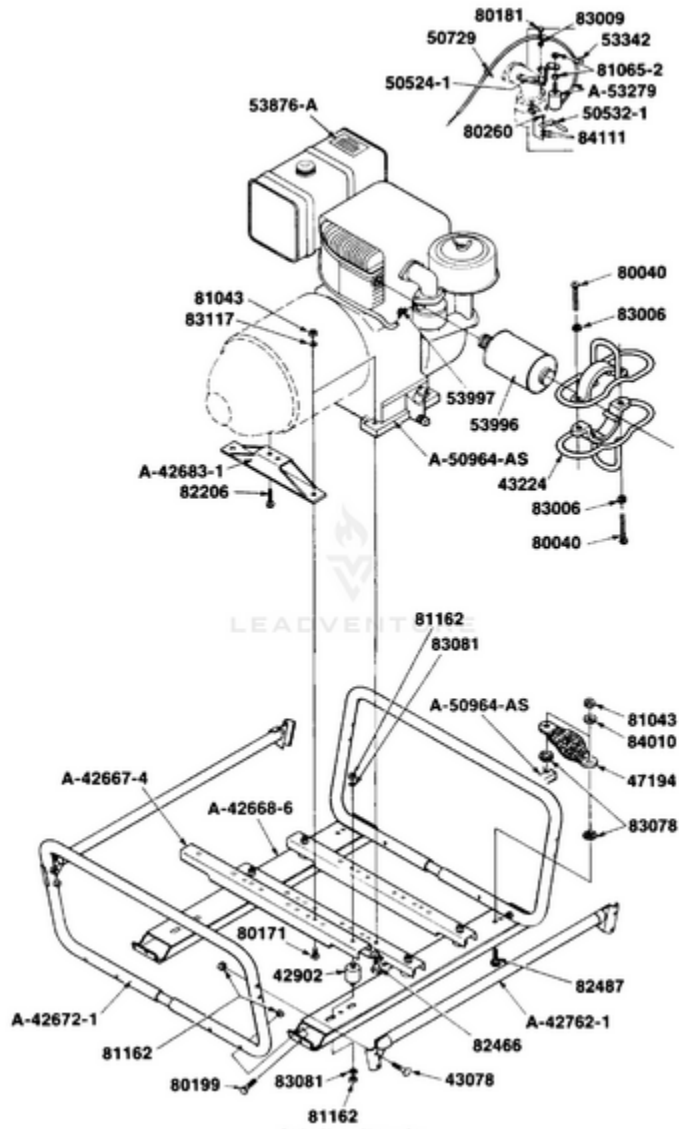

190HY501A Generator UT-03613 - Frame, Muffler & Idle Control