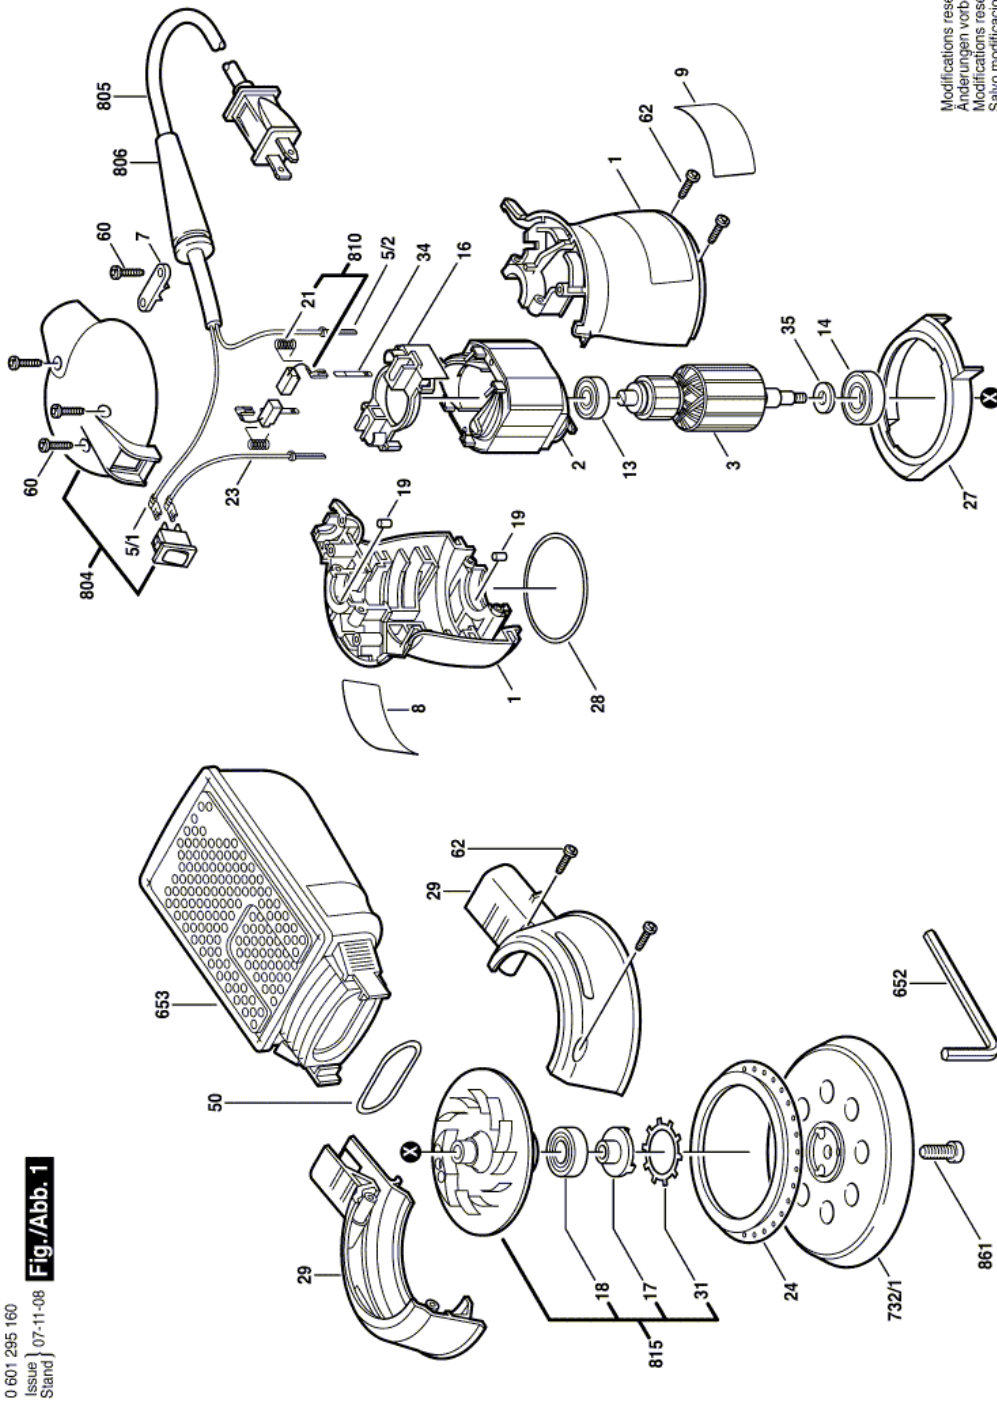

Random orbital sander - 0 601 295 160 - 1893D

www.powertools-aftersaleservice.com

BOSCH

Item	Part Number	Description	Illustration	Price	Quantity	Price Group
1	2 610 933 659	Housing Assembly	1	-,-	1	-
2	2 610 911 964	Pole Shoe 120V	1	-,-	1	-
3	2 610 911 952	Armature With Fan 115V	1	-,-	1	-
5/1	2 610 352 788	Terminal	1	-,-	1	11
5/2	2 601 355 008	Blade terminal	1	-,-	1	11
7	2 610 064 973	Cable Grip	1	-,-	1	11
8	2 610 930 288	Nameplate	1	-,-	1	-
9	2 610 930 290	Label	1	-,-	1	-
13	1 619 P01 511	Ball Bearing	1	-,-	1	19
14	2 610 911 985	Deep-Groove Ball Bearing	1	-,-	1	18
16	2 610 911 975	Brush Holder	1	-,-	1	17
17	2 600 328 027	Carrier	1	-,-	1	20
18	2 610 911 986	Ball Bearing	1	-,-	1	18
19	2 610 350 103	Pin	1	-,-	2	11
21	2 610 353 928	Spring	1	-,-	2	-
23	2 610 911 967	Power supply cord	1	-,-	1	-
24	2 610 911 970	Friction Ring	1	-,-	1	18
27	2 610 911 973	Baffle	1	-,-	1	-
28	2 610 911 976	O-Ring	1	-,-	1	11
29	2 610 911 962	Suction Hood	1	-,-	1	22
31	2 600 190 059	Washer	1	-,-	1	15
34	2 610 911 982	Terminal	1	-,-	1	11
35	2 610 991 485	Washer	1	-,-	1	-
50	2 610 069 666	O-Ring	1	-,-	1	10
60	2 610 323 769	Screw	1	-,-	5	11
62	2 610 315 386	Screw ST3,9x19	1	-,-	6	11
652	1 907 950 006	Offset Screwdriver DIN 911-SW5 BLACK	1	-,-	1	15
653	2 610 929 115	Box Cover	1	-,-	1	-
732/1	2 608 601 901	Backing Pad	1	-,-	1	31
804	2 610 921 505	Switch Kit	1	-,-	1	27
805	3 604 460 555	Power supply cord USA/CDN 2,15m 2 x 0,82mm SJ 18/2	1	-,-	1	24
806	2 600 703 018	Grommet Ø7,3-Ø8,6x76 MM	1	-,-	1	13
810	2 610 353 931	Carbon-Brush Set	1	-,-	1	22

Item	Part Number	Description	Illustration	Price	Quantity	Price Group
815	2 610 911 980	Fan	1	-,-	1	32
861	2 603 414 062	Hex Socket Head Cap Screw	1	-,-	1	12

Product information Random orbital sander - 0 601 295 160 - 1893D

Product No	0 601 295 160
Description	251.372; Random orbital sander
DIN-Text	
ID_Text_Ext	0
Trading_Description	1893D
Voltage_1	120 V
ID_Country_Product	USA

Illustration - Type E

0 601 295 160
 Issue | 07-11-08
 Stand } **Fig./Abb. 1**