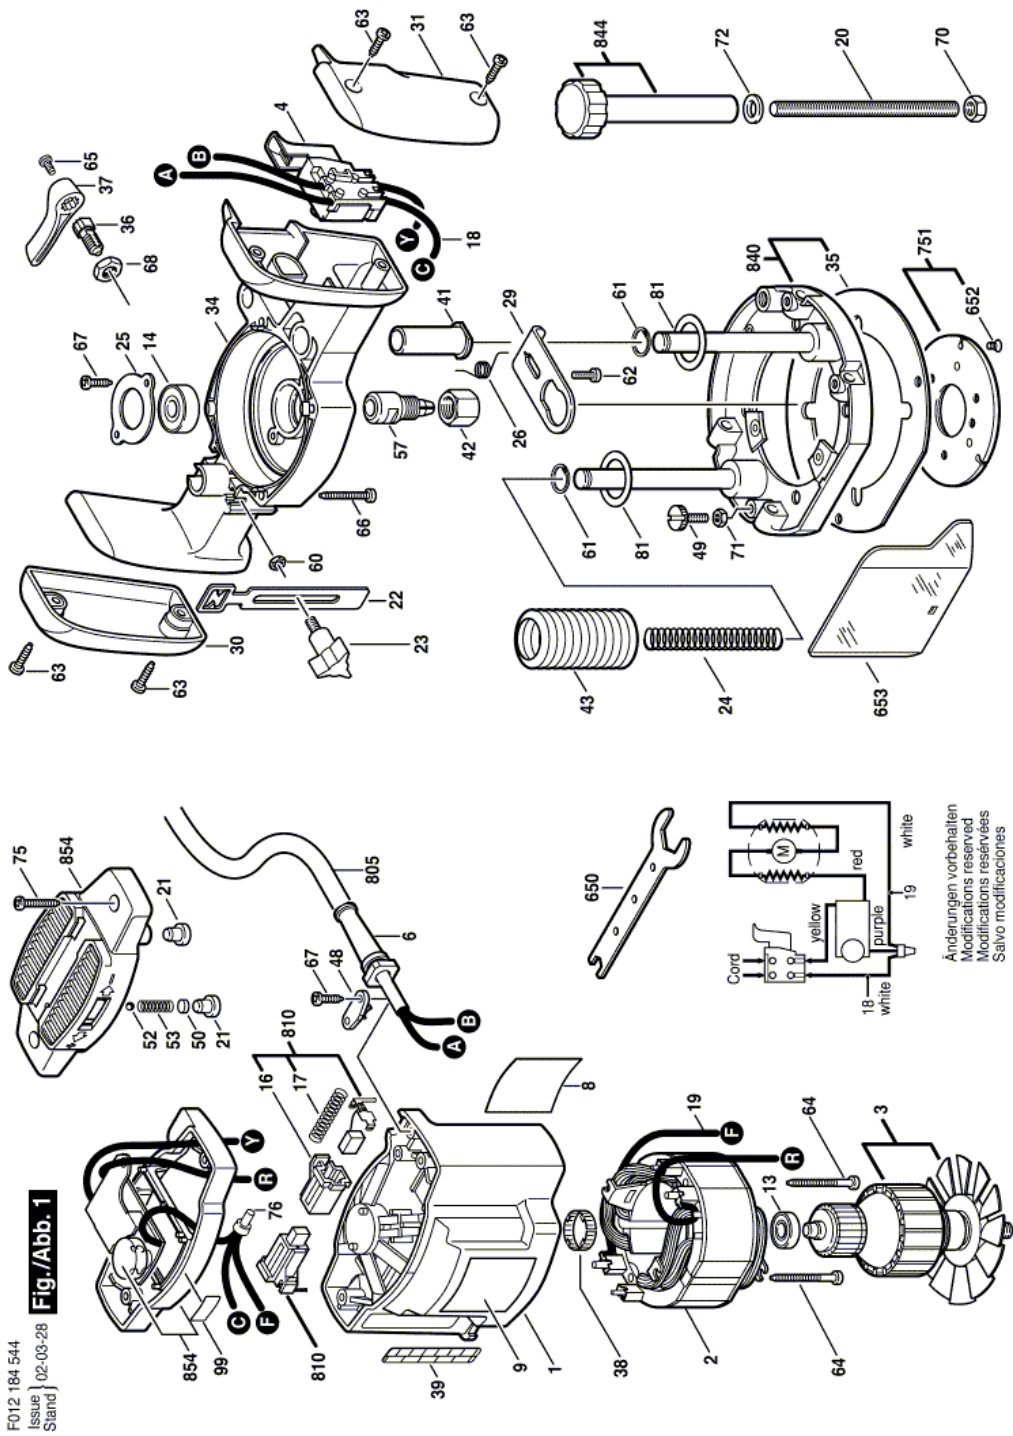

Item	Part Number	Description	Illustration	Price	Quantity	Price Group
49	2 610 353 372	Screw	1	-,-	1	11
50	2 610 355 715	Pin	1	-,-	1	13
52	2 610 006 913	Ball	1	-,-	1	11
53	2 610 355 709	Spring	1	-,-	1	13
57	2 610 993 645	Collet 1/4"	1	-,-	1	-
60	2 610 011 489	Nut	1	-,-	1	11
61	2 610 067 431	Ring	1	-,-	2	11
62	2 610 318 720	Screw	1	-,-	1	11
63	1 619 X00 504	Screw	1	-,-	4	10
64	2 610 347 103	Screw	1	-,-	2	12
65	2 610 350 698	Screw	1	-,-	1	10
66	2 610 350 943	Screw	1	-,-	4	11
67	2 610 315 386	Screw ST3,9x19	1	-,-	4	11
68	2 610 353 386	Nut	1	-,-	1	11
70	2 610 317 009	Nut	1	-,-	1	11
71	2 610 001 309	Nut	1	-,-	1	11
72	2 610 992 472	Washer	1	-,-	1	-
75	2 610 994 412	Torx SH cap screw	1	-,-	2	-
76	2 610 305 991	Connector	1	-,-	1	-
81	2 610 992 473	Washer	1	-,-	2	-
99	2 610 909 026	Label	1	-,-	1	-
650	2 610 993 579	Adjusting Wrench	1	-,-	1	-
652	2 610 309 249	Screw	1	-,-	1	11
653	2 610 353 395	Plate	1	-,-	1	15
751	2 610 091 803	Insert	1	-,-	1	22
805	3 604 460 555	Power supply cord USA/CDN 2,15m 2 x 0,82mm SJ 18/2	1	-,-	1	24
810	2 610 992 423	Carbon-Brush Set	1	-,-	1	23
840	2 610 992 425	Base	1	-,-	1	-
844	2 610 992 426	Adjusting Nut	1	-,-	1	-
854	2 610 916 038	Speed governor	1	-,-	1	-

Illustration - Type E

Information subject to change without further notice.